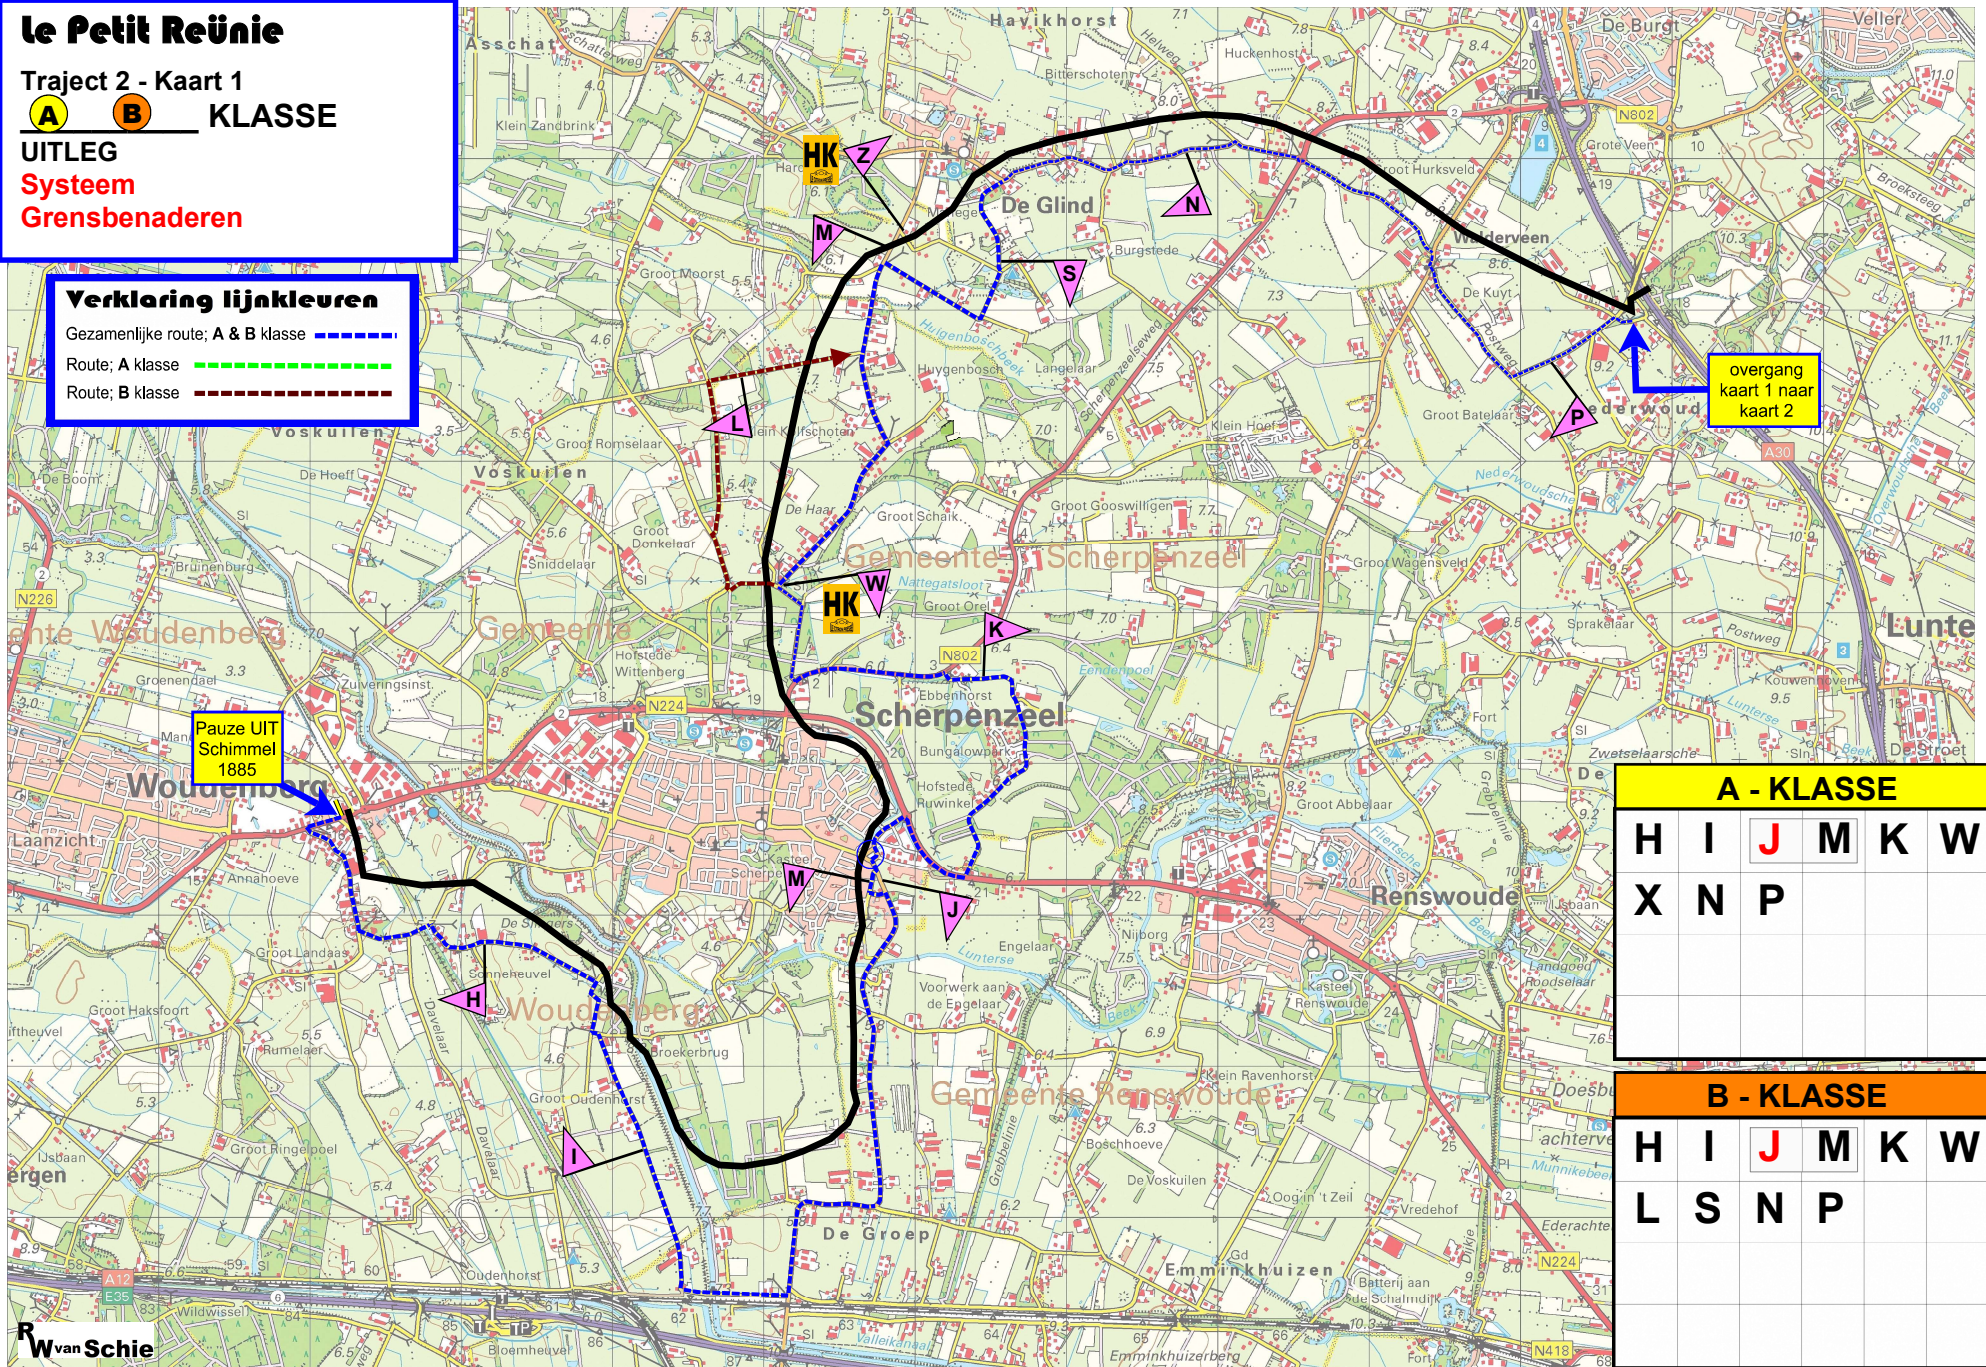

Le Petit Reünie

Traject 2 - Kaart 1

A **B** KLASSE

UITLEG

System
Grensbenaderen

Verklaring lijkleuren

- Gezamenlijke route; A & B klasse ---
- Route; A klasse ---
- Route; B klasse ---

A - KLASSE

H	I	J	M	K	W
X	N	P			

B - KLASSE

H	I	J	M	K	W
L	S	N	P		