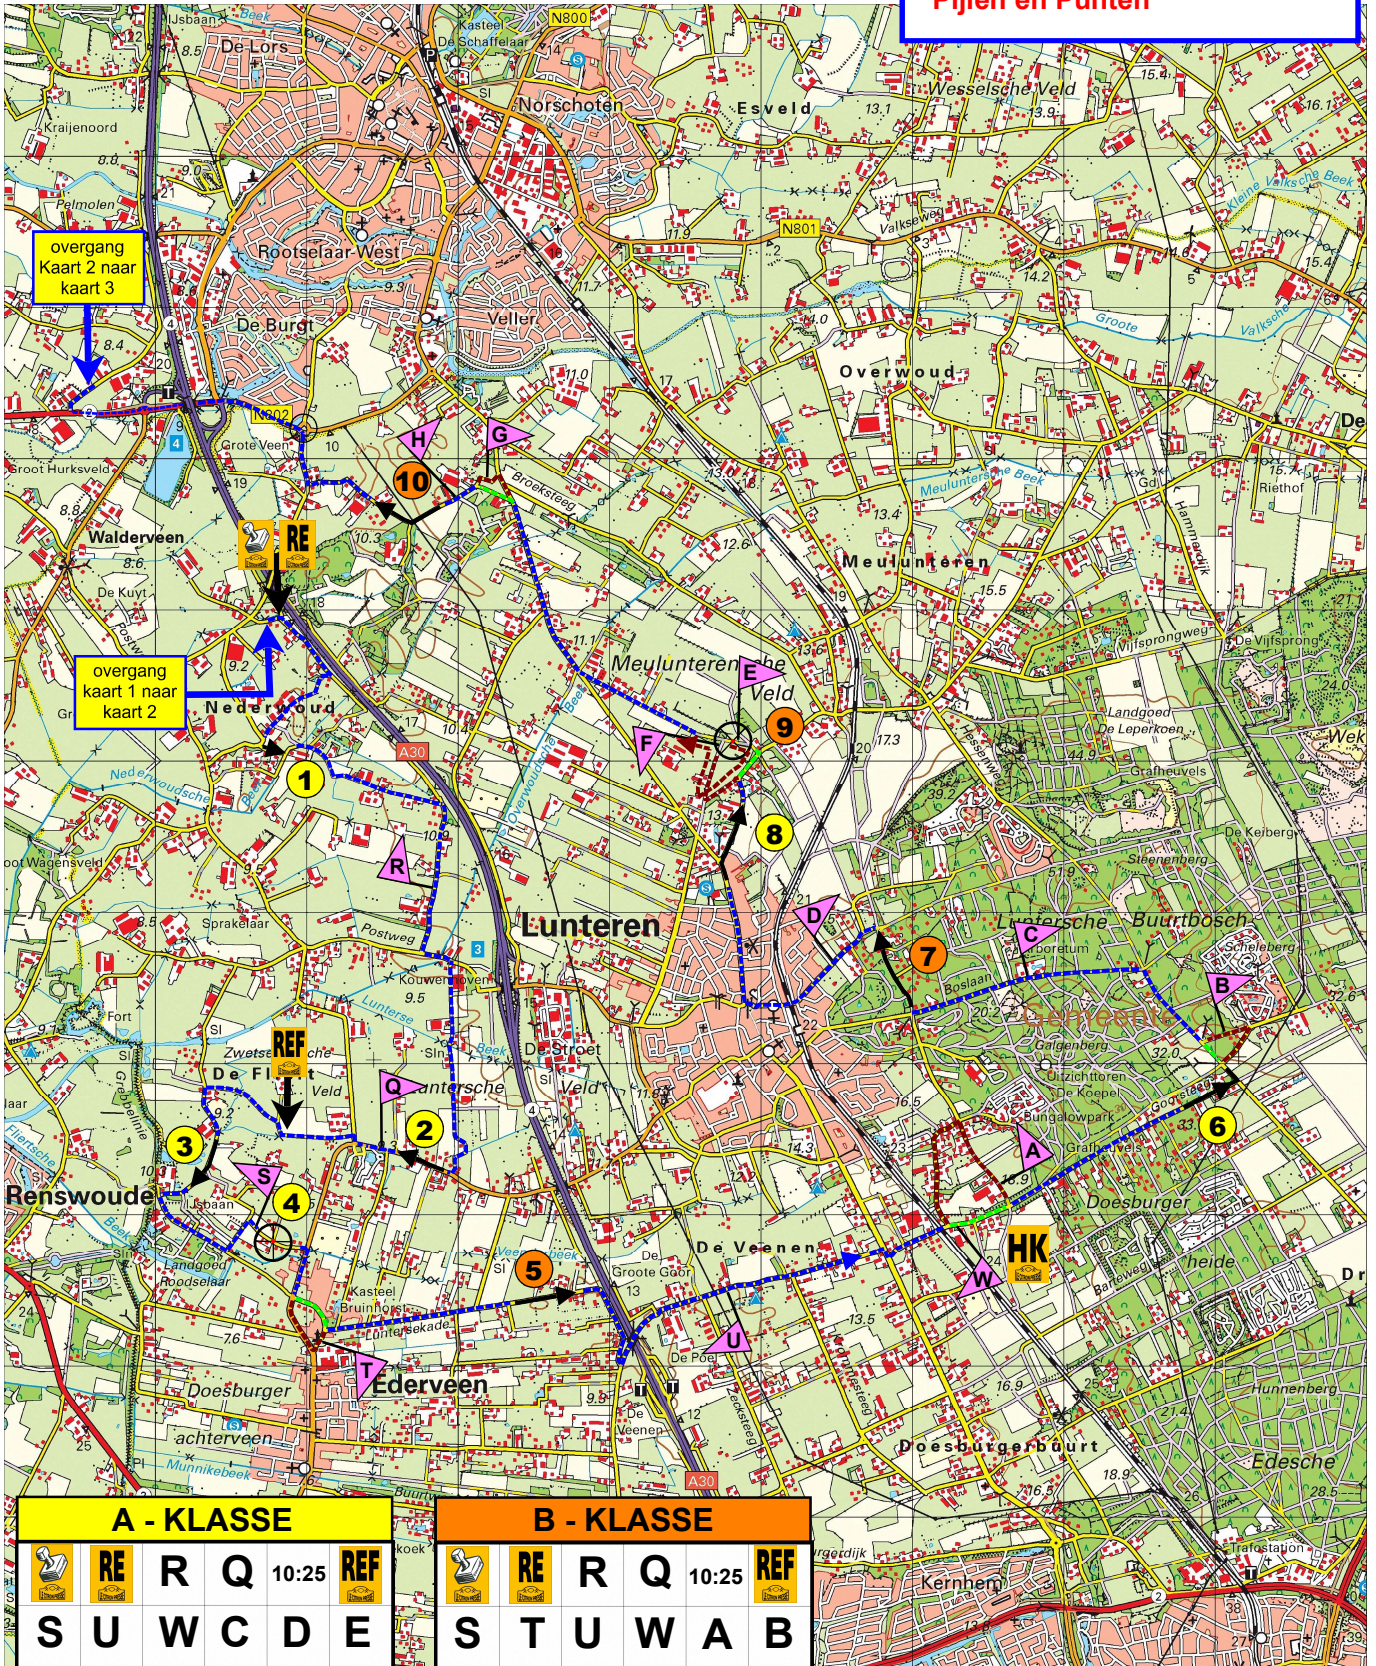

Verklaring lijnkleuren

- Gezamenlijke route; A & B klasse - - - - -
- Route; A klasse - - - - -
- Route; B klasse - - - - -

le Petit Reünie

Traject 2 - Kaart 2

A **B** **KLASSE**

UITLEG

System

Pijlen en Punten

A - KLASSE

		R	Q	10:25	
S	U	W	C	D	E
H					

B - KLASSE

		R	Q	10:25	
S	T	U	W	A	B
C	D	F	E	F	G
H					