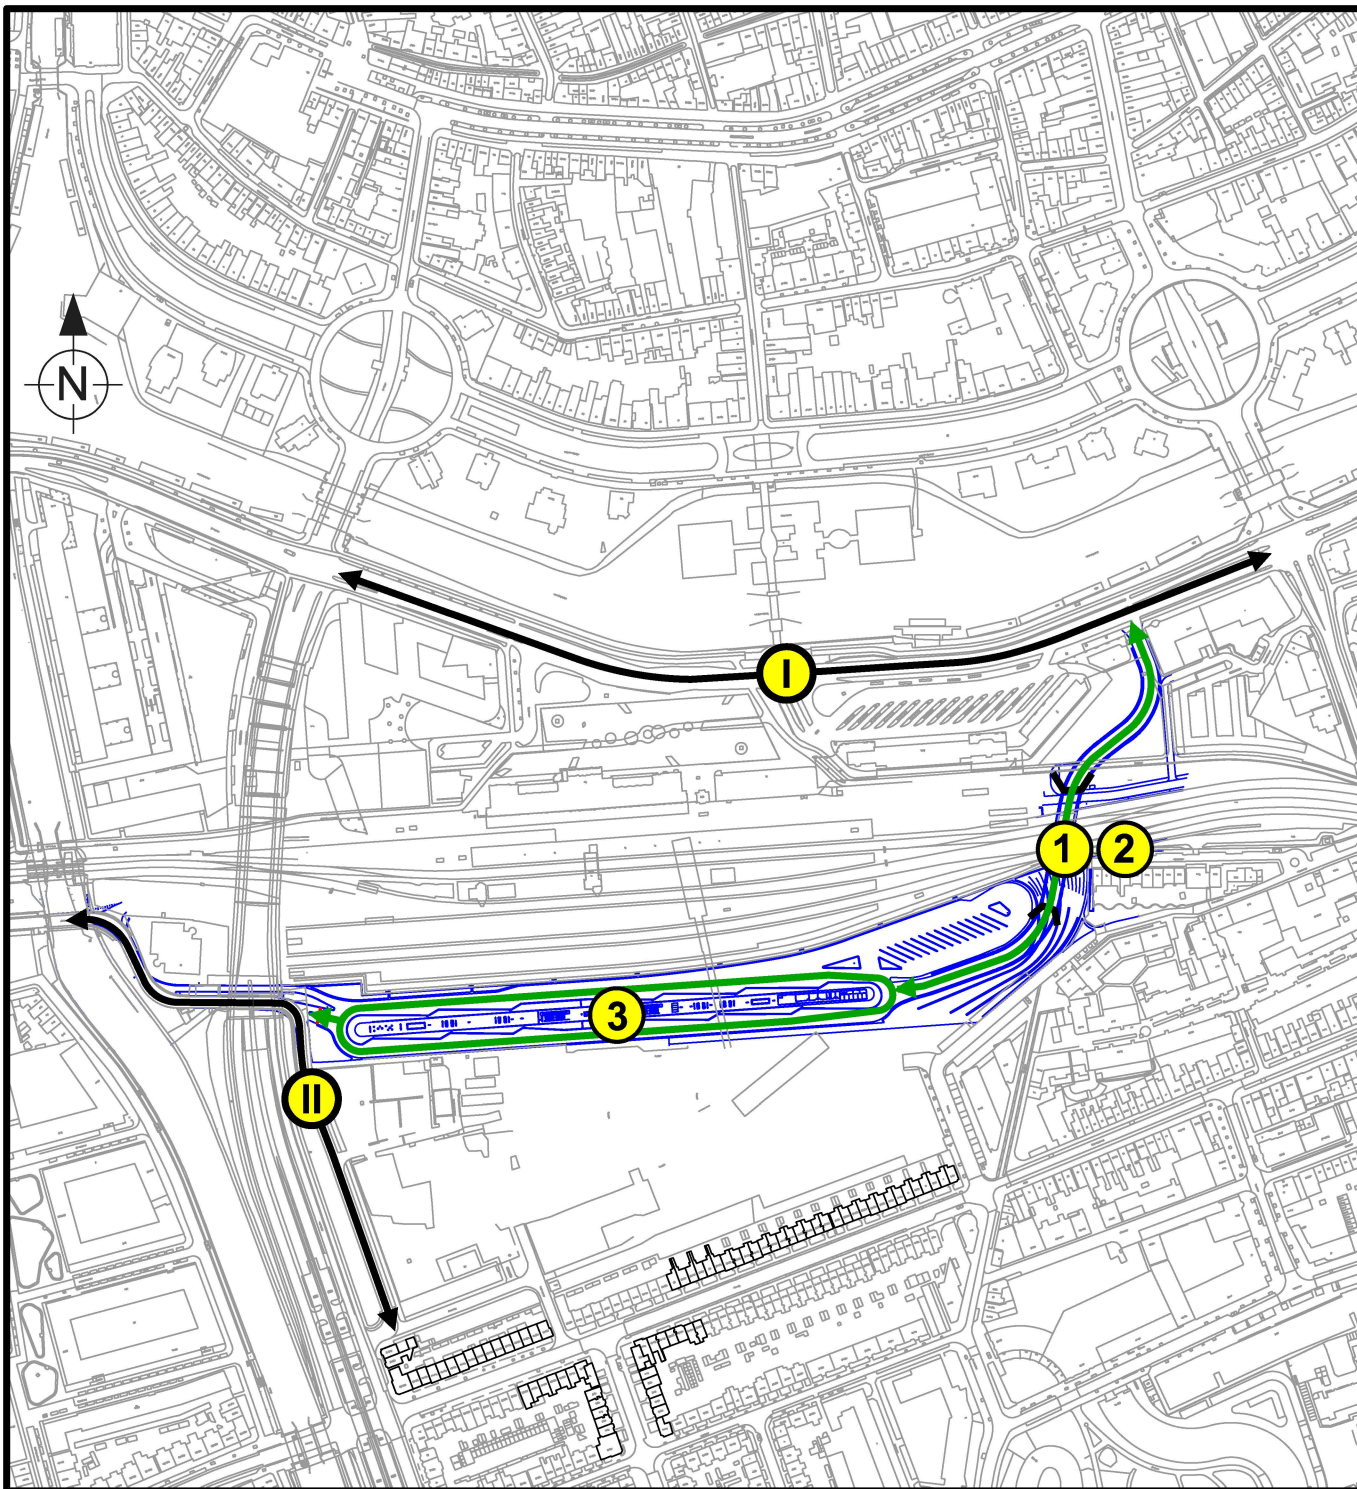

OPENBARE RUIMTE STATIONSGBIED RIVIERENBUURT

TE BENOEMEN

① Glaudébaan

② Glaudétunnel

③ Perronplein

REEDS BENOEMD

I Stationsweg

II Zaanstraat