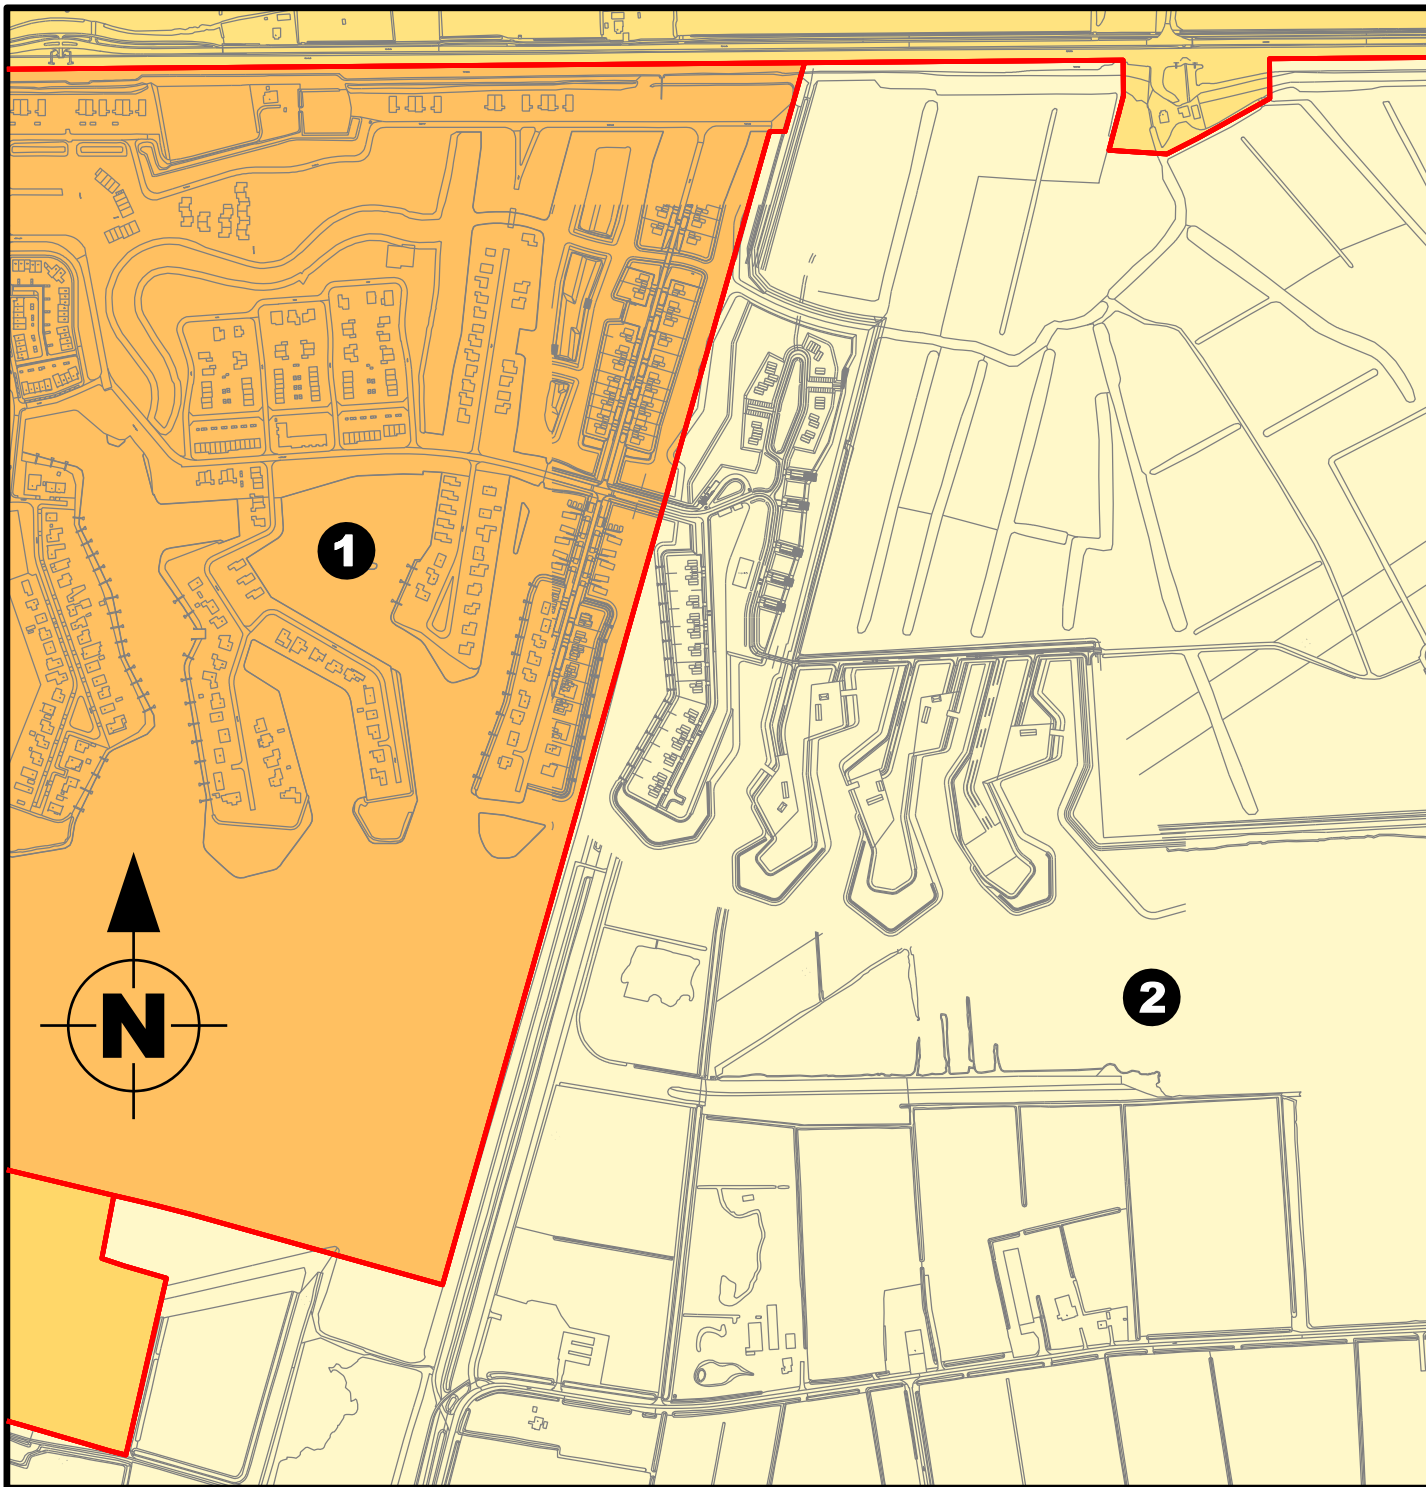

WOONPLAATSGRENZEN
MEERSTAD en HARKSTEDE GN
(OUD)

WOONPLAATS(EN):

- 1** Meerstad
- 2** Harkstede GN

WOONPLAATSGRENZEN
MEERSTAD en HARKSTEDE GN
(NIEUW)

WOONPLAATS(EN):

- 1** Meerstad
- 2** Harkstede GN

BUURTGRENZEN
MEERSTAD en HARKSTEDE GN
(OUD)

BUURT(EN):

- 1** De Zeilen
- 2** Harkstede GN

BUURTGRENZEN
MEERSTAD en HARKSTEDE GN
(NIEUW)

BUURT(EN):

- 1** De Zeilen
- 2** Harkstede GN

SUBBUURTGRENZEN
MEERSTAD en HARKSTEDE GN
(OUD)

SUBBUURT(EN)

- 1** De Zeilen-Noord
- 2** De Zeilen-Zuid
- 3** Buitengebied Harkstede GN-Noord

SUBBUURTGRENZEN MEERSTAD en HARKSTEDE GN (NIEUW)

SUBBUURT(EN)

- 1** De Zeilen-Noord
- 2** De Zeilen-Zuid
- 3** Buitengebied Harkstede GN-Noord