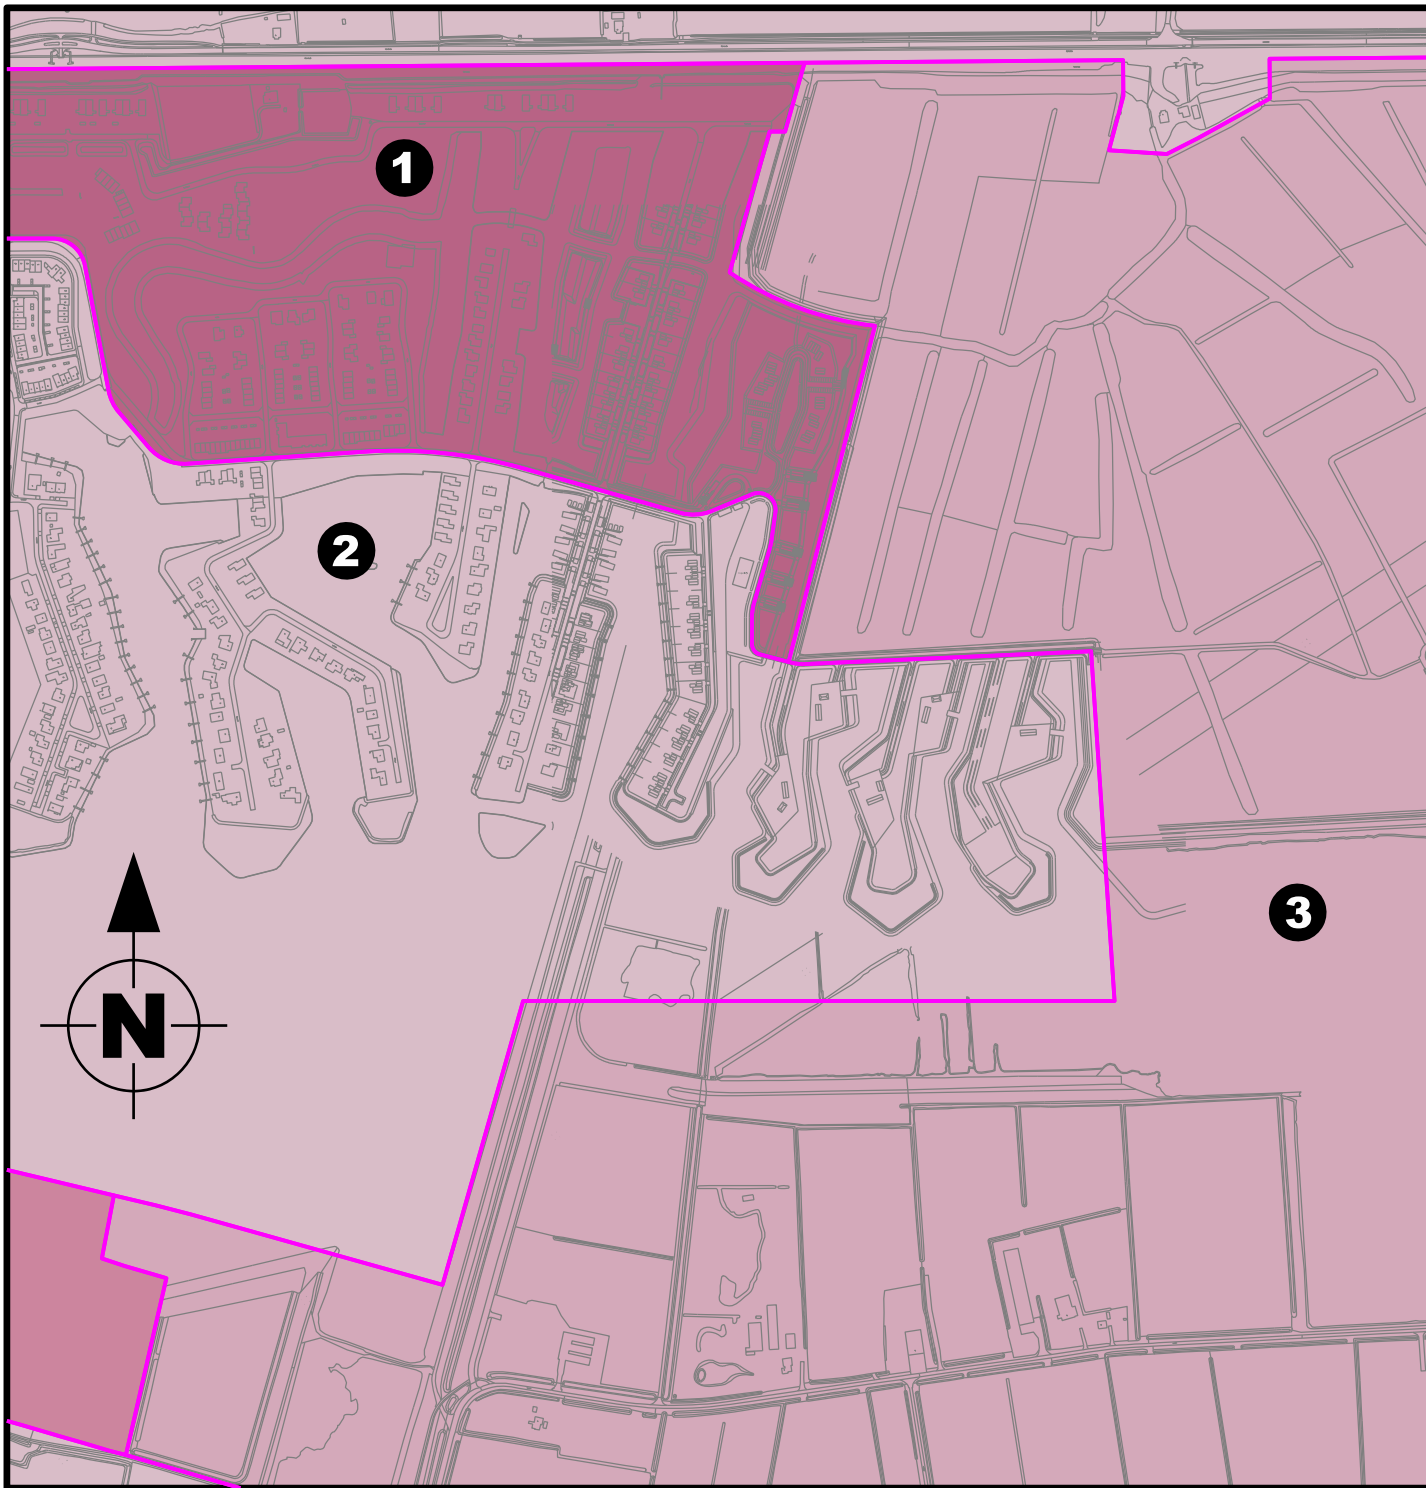

WOONPLAATSGRENZEN
MEERSTAD en HARKSTEDE GN
(OUD)

WOONPLAATS(EN):

- 1** Meerstad
- 2** Harkstede GN

WOONPLAATSGRENZEN
MEERSTAD en HARKSTEDE GN
(NIEUW)

WOONPLAATS(EN):

- 1** Meerstad
- 2** Harkstede GN

BUURTGRENZEN
MEERSTAD en HARKSTEDE GN
(OUD)

BUURT(EN):

- 1** De Zeilen
- 2** Harkstede GN

BUURTGRENZEN
MEERSTAD en HARKSTEDE GN
(NIEUW)

BUURT(EN):

- 1** De Zeilen
- 2** Harkstede GN

SUBBUURTGRENZEN
MEERSTAD en HARKSTEDE GN
(OUD)

SUBBUURT(EN)

- 1** De Zeilen-Noord
- 2** De Zeilen-Zuid
- 3** Buitengebied Harkstede GN-Noord

SUBBUURTGRENZEN MEERSTAD en HARKSTEDE GN (NIEUW)

SUBBUURT(EN)

- 1** De Zeilen-Noord
- 2** De Zeilen-Zuid
- 3** Buitengebied Harkstede GN-Noord