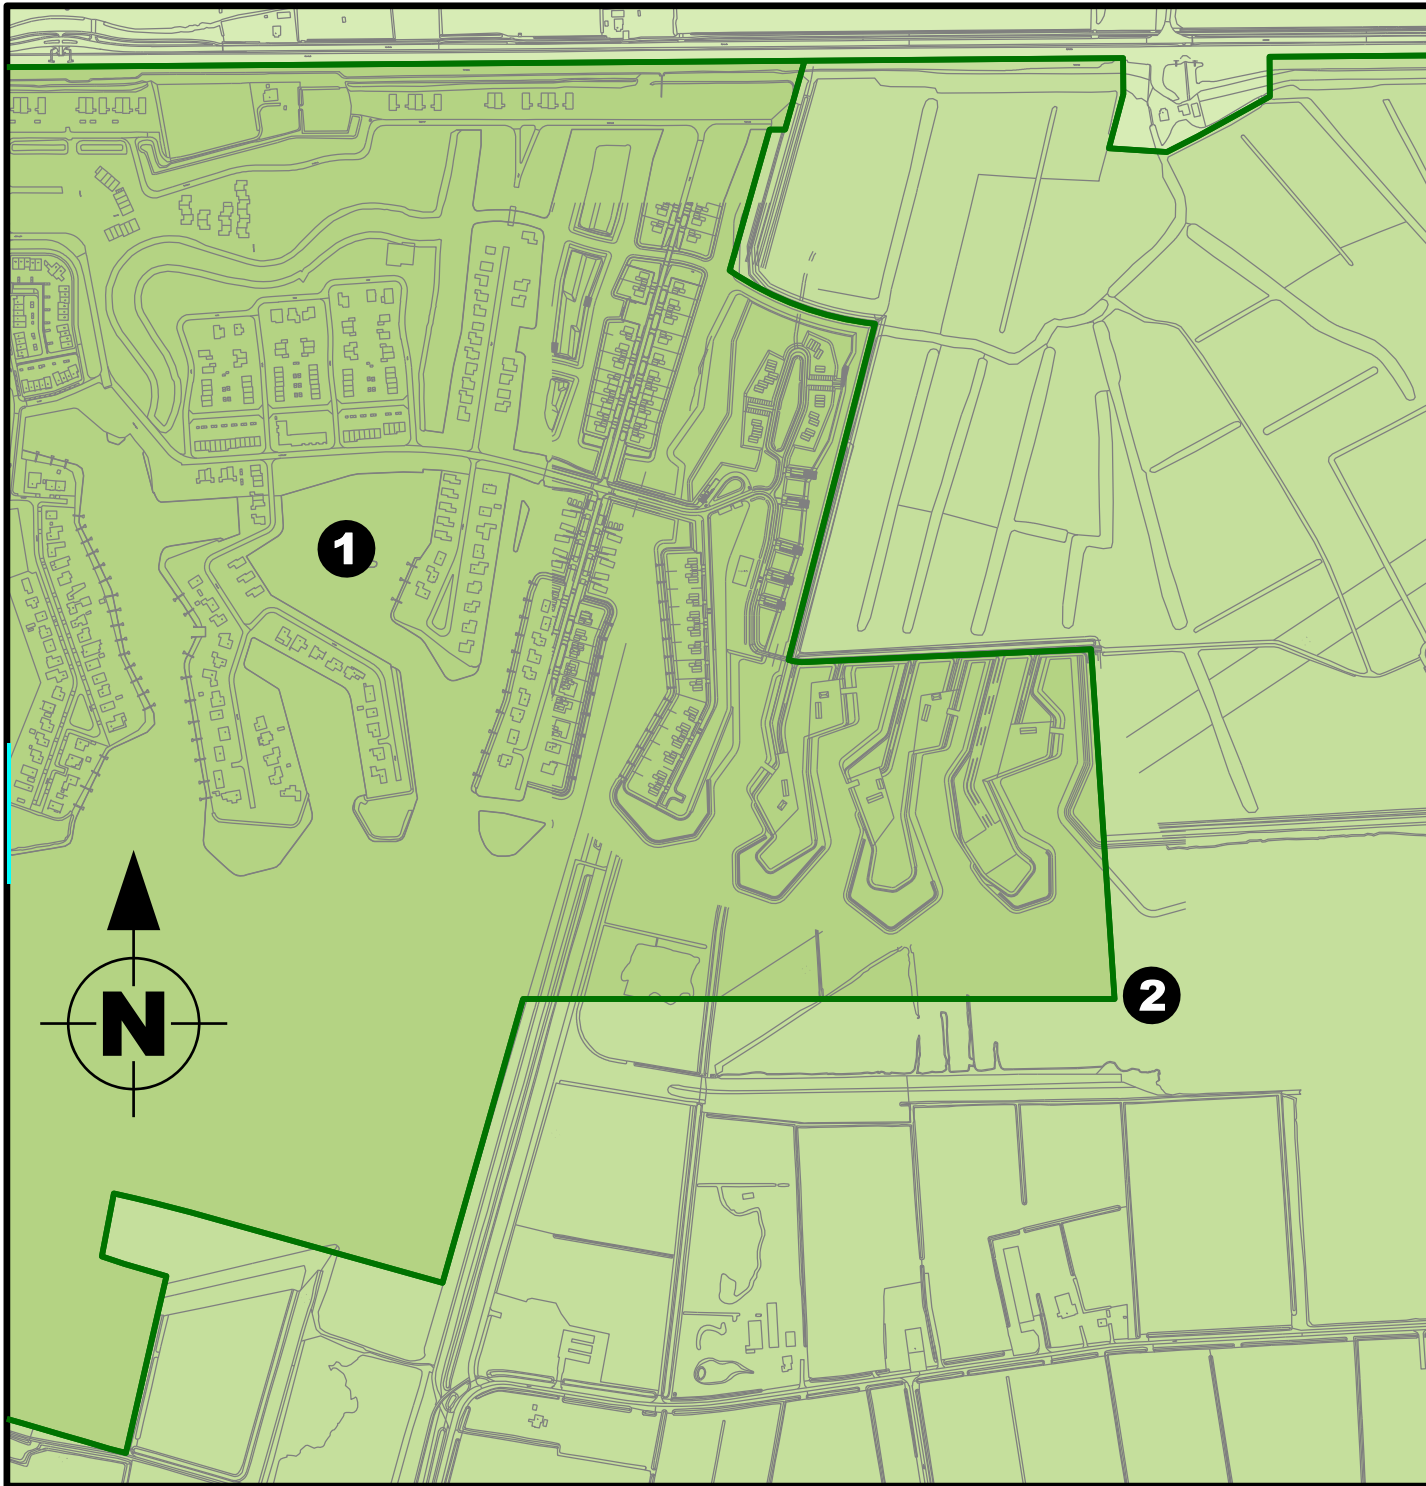

WOONPLAATSGRENZEN
MEERSTAD en HARKSTEDE GN
(OUD)

WOONPLAATS(EN):

- 1** Meerstad
- 2** Harkstede GN

WOONPLAATSGRENZEN
MEERSTAD en HARKSTEDE GN
(NIEUW)

WOONPLAATS(EN):

- 1** Meerstad
- 2** Harkstede GN

BUURTGRENZEN
MEERSTAD en HARKSTEDE GN
(OUD)

BUURT(EN):

- 1** De Zeilen
- 2** Harkstede GN

BUURTGRENZEN
MEERSTAD en HARKSTEDE GN
(NIEUW)

BUURT(EN):

- 1** De Zeilen
- 2** Harkstede GN

SUBBUURTGRENZEN
MEERSTAD en HARKSTEDE GN
(OUD)

SUBBUURT(EN)

- 1** De Zeilen-Noord
- 2** De Zeilen-Zuid
- 3** Buitengebied Harkstede GN-Noord

SUBBUURTGRENZEN MEERSTAD en HARKSTEDE GN (NIEUW)

SUBBUURT(EN)

- 1** De Zeilen-Noord
- 2** De Zeilen-Zuid
- 3** Buitengebied Harkstede GN-Noord