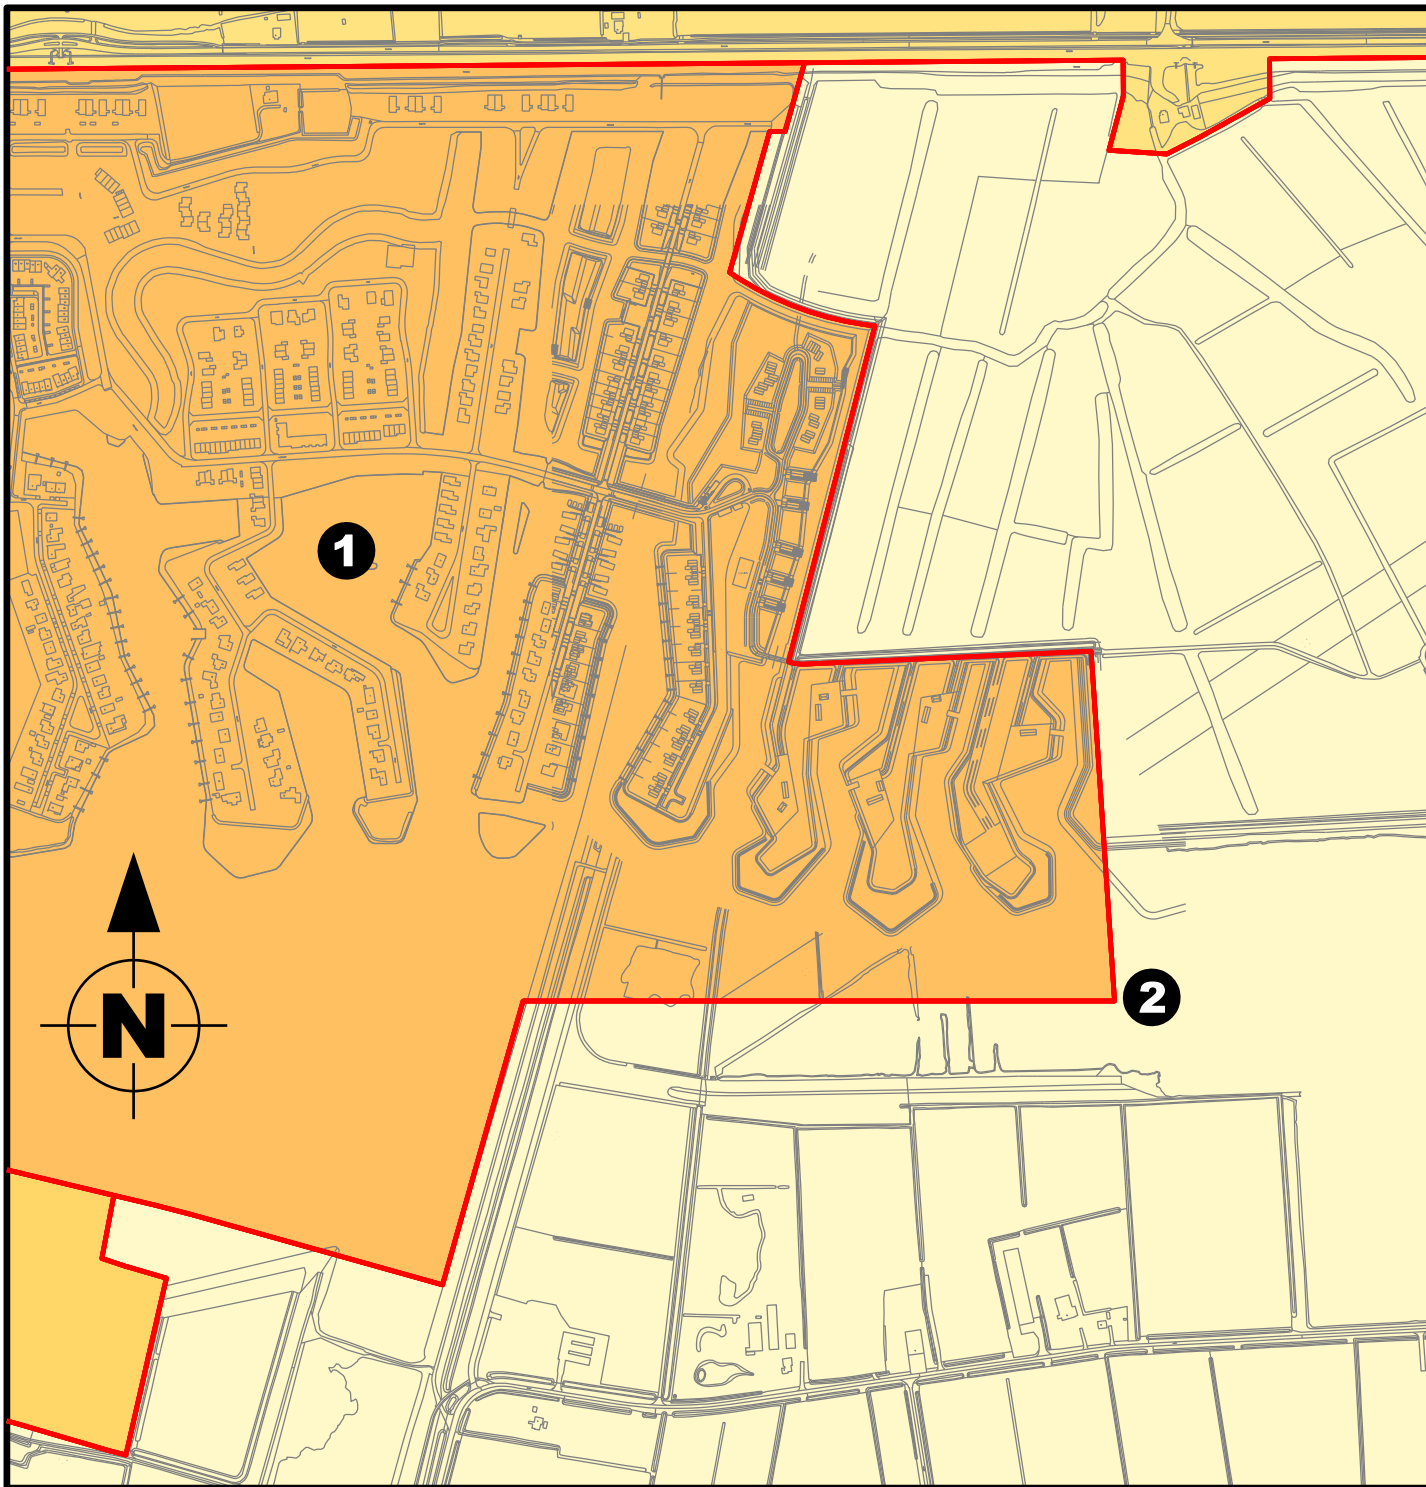

WOONPLAATSGRENZEN
MEERSTAD en HARKSTEDE GN
(OUD)

WOONPLAATS(EN):

- 1** Meerstad
- 2** Harkstede GN

WOONPLAATSGRENZEN
MEERSTAD en HARKSTEDE GN
(NIEUW)

WOONPLAATS(EN):

- 1** Meerstad
- 2** Harkstede GN

BUURTGRENZEN
MEERSTAD en HARKSTEDE GN
(OUD)

BUURT(EN):

- 1** De Zeilen
- 2** Harkstede GN

BUURTGRENZEN
MEERSTAD en HARKSTEDE GN
(NIEUW)

BUURT(EN):

- 1** De Zeilen
- 2** Harkstede GN

SUBBUURTGRENZEN
MEERSTAD en HARKSTEDE GN
(OUD)

SUBBUURT(EN)

- 1** De Zeilen-Noord
- 2** De Zeilen-Zuid
- 3** Buitengebied Harkstede GN-Noord

SUBBUURTGRENZEN MEERSTAD en HARKSTEDE GN (NIEUW)

SUBBUURT(EN)

- 1** De Zeilen-Noord
- 2** De Zeilen-Zuid
- 3** Buitengebied Harkstede GN-Noord