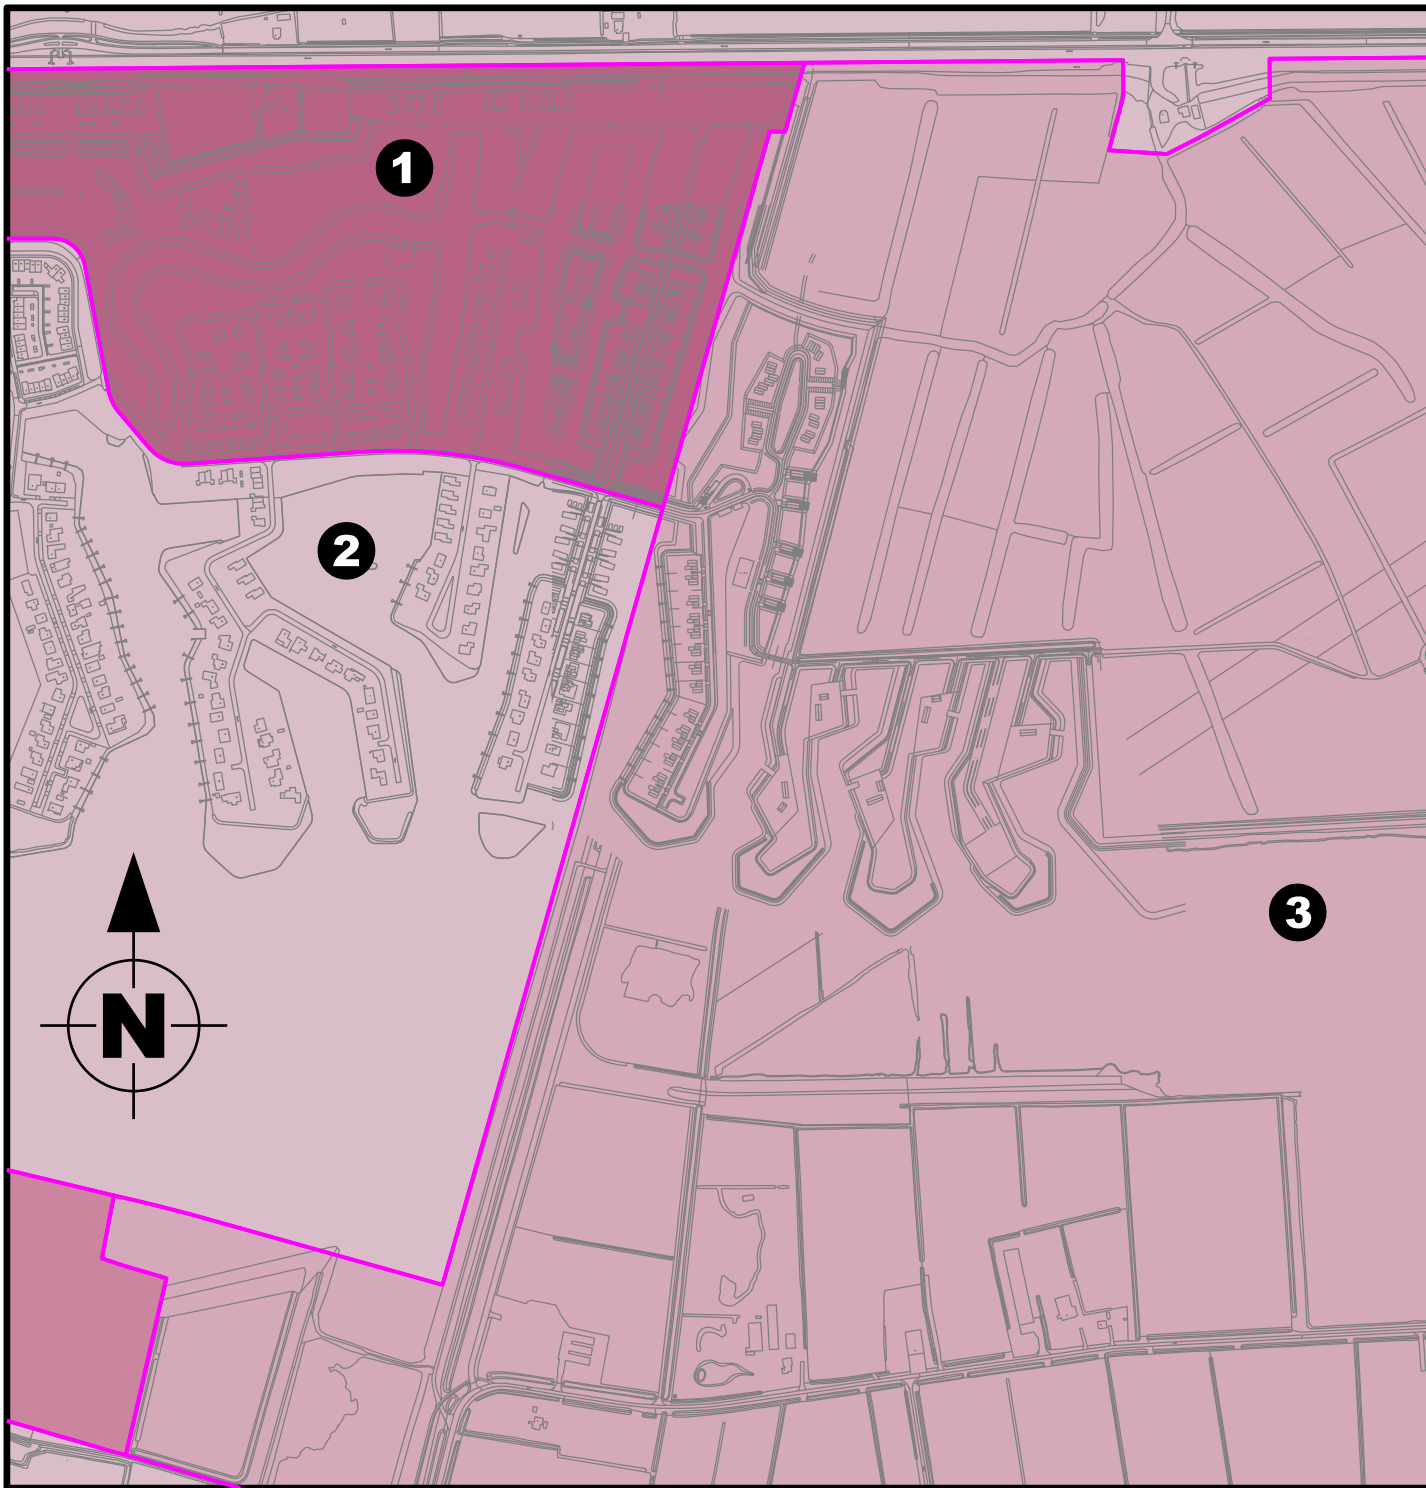

WOONPLAATSGRENZEN
MEERSTAD en HARKSTEDE GN
(OUD)

WOONPLAATS(EN):

- 1** Meerstad
- 2** Harkstede GN

WOONPLAATSGRENZEN
MEERSTAD en HARKSTEDE GN
(NIEUW)

WOONPLAATS(EN):

- 1** Meerstad
- 2** Harkstede GN

BUURTGRENZEN
MEERSTAD en HARKSTEDE GN
(OUD)

BUURT(EN):

- 1** De Zeilen
- 2** Harkstede GN

BUURTGRENZEN
MEERSTAD en HARKSTEDE GN
(NIEUW)

BUURT(EN):

- 1** De Zeilen
- 2** Harkstede GN

SUBBUURTGRENZEN
MEERSTAD en HARKSTEDE GN
(OUD)

SUBBUURT(EN)

- 1** De Zeilen-Noord
- 2** De Zeilen-Zuid
- 3** Buitengebied Harkstede GN-Noord

SUBBUURTGRENZEN MEERSTAD en HARKSTEDE GN (NIEUW)

SUBBUURT(EN)

- 1** De Zeilen-Noord
- 2** De Zeilen-Zuid
- 3** Buitengebied Harkstede GN-Noord