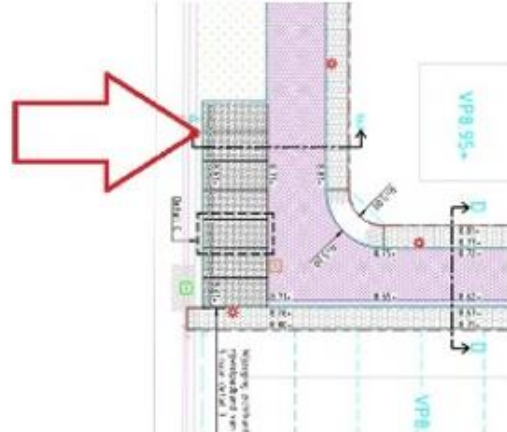

Situatieschetsen op basis van geografische spreiding:

1. Plataanstraat 35, Lutten

2. Zwaluwstraat 27, Hardenberg

Situatieschetsen nabij maatschappelijke voorzieningen:

1. Sportlaan 32, Dedemsvaart

2. Het Bleekveld 55, Hardenberg