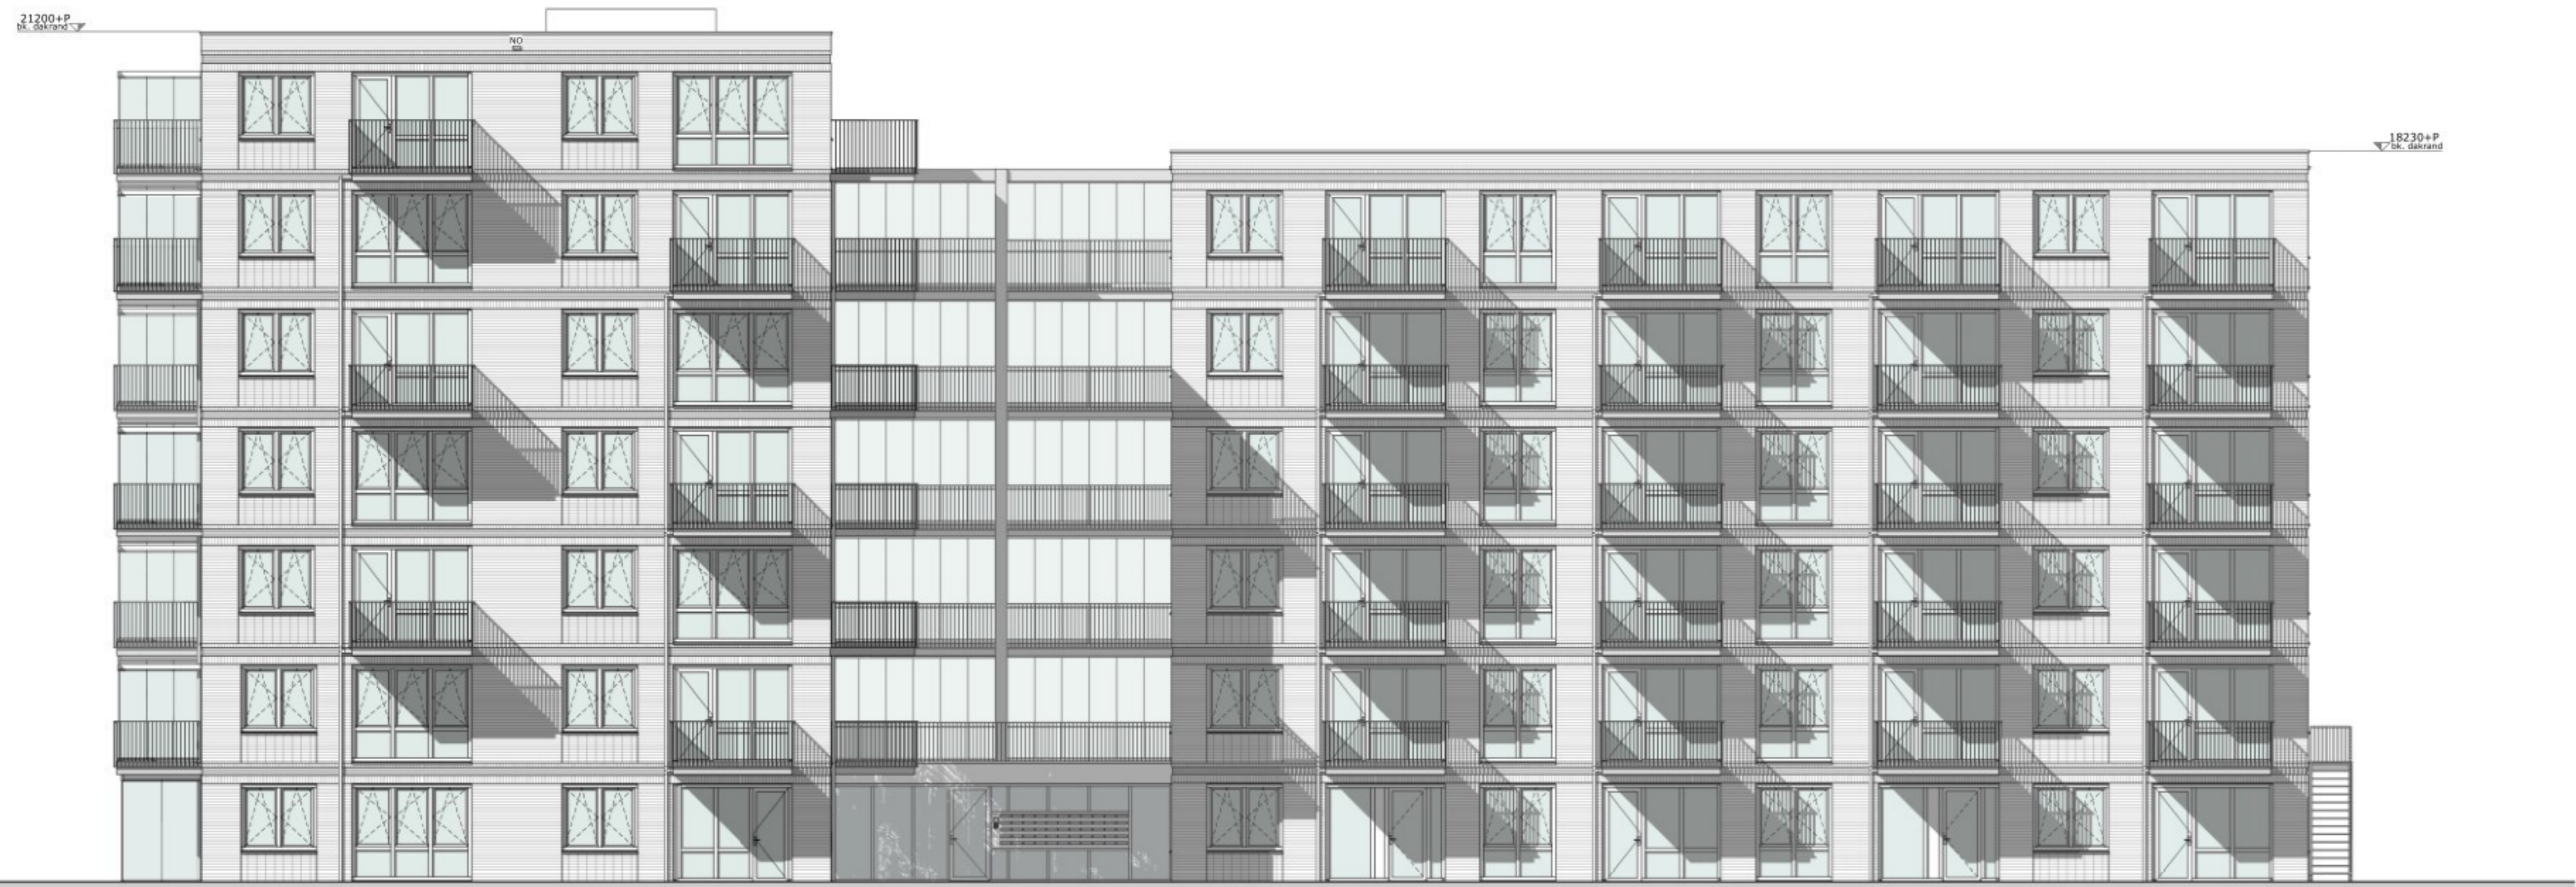

-  = gevelsteen, type 1
-  = gevelsteen, type 1, cilind
-  = gevelsteen, type 1, tegelverband
-  = gevelsteen, type 2

voorgevel

hoofdentree

achtergevel / Helmondsingel

bergingen

bergingen

bergingen

bergingen

entree

blok A zijgevel links

21200+P

blok A zijgevel rechts

21200+P

blok B zijgevel links

17760+P

18230+P

blok B zijgevel rechts

21200+P