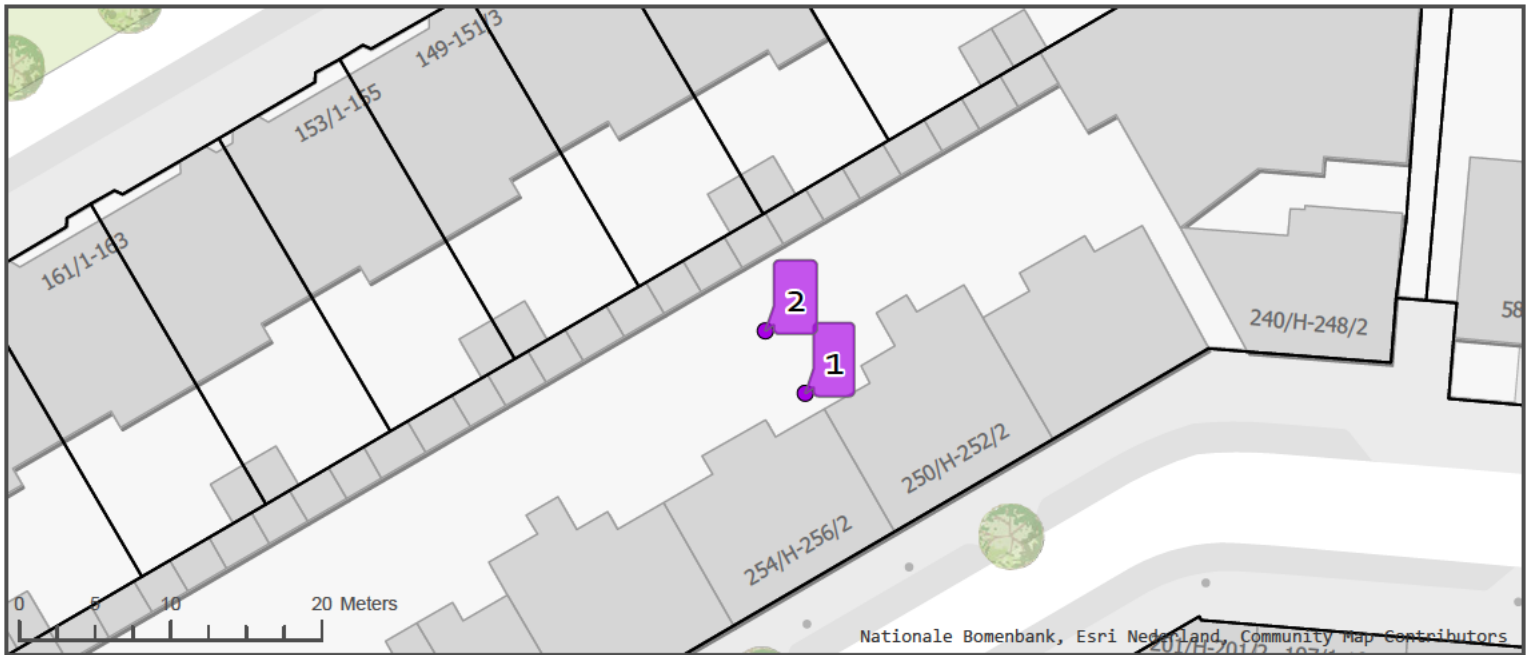

Boom- nummer	Boomsort	Boom- hoogte	Stam- diameter	Stam- omtrek	Afstand tot gevel	Afstand tot erfgrens in m	Actie	Reden maatregel	Herplant
1	Taxus baccata	6 m	20 cm	63 cm	1,9 m	0,5 m	Kappen	Te groot uitgegroeide haagplant wordt te groot voor standplaats nabij erfgrens	Nee
2	Thuja orientalis	8 m	20 cm	63 cm	6 m	0,6 m	Kappen	Te groot uitgegroeide haagplant wordt te groot voor standplaats nabij erfgrens	Ja

Boom- nummer	Boomsoort	Boom- hoogte	Stam- diameter	Stam- omtrek	Afstand tot gevel	Afstand tot erfgrens in m	Actie	Reden maatregel	Herplant
1	Taxus baccata	6 m	20 cm	63 cm	1,9 m	0,5 m	Kappen	Te groot uitgegroeide haagplant wordt te groot voor standplaats nabij erfgrens	Nee
2	Thuja orientalis	8 m	20 cm	63 cm	6 m	0,6 m	Kappen	Te groot uitgegroeide haagplant wordt te groot voor standplaats nabij erfgrens	Ja