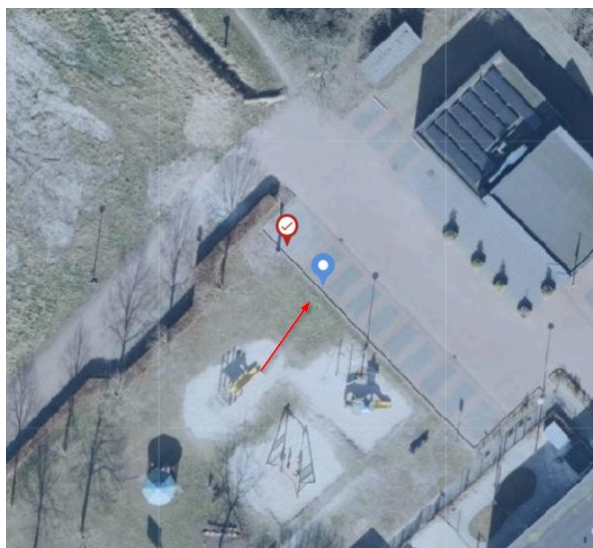

PLAATSING oplaadlocatie

GD1118

Aannemer:

van Gelder

Externe referentie:

73-0001660

Opgesteld door:

Alexandra Verloop

Adres	H. Goeman Borgesusstr 52 B 9626AX Schildwolde
Aantal laadvakken	2
Belijning	Nee
E-tegel	Nee
Oortje	Nee
Aanrijdbeveiliging	Nee
Type laadpaal	WDS 1.1 RAL 7037
Orientatie verkeersbord	Achter laadpaal
Netaansluiting	3x25A Enexis
Latitude	53,234609
Longitude	6,811760

Contactgegevens EQUANS

E-mailadres contactpersoon

ev.groningendrenthe.nl@equans.com

Opmerkingen

Plaatsen in het groen

Laadpaal plaatsen met deurtje aan de kant van het gras. Verkeersbord plaatsen aan de kant zonder deurtje. (niet aan de zijanten!)