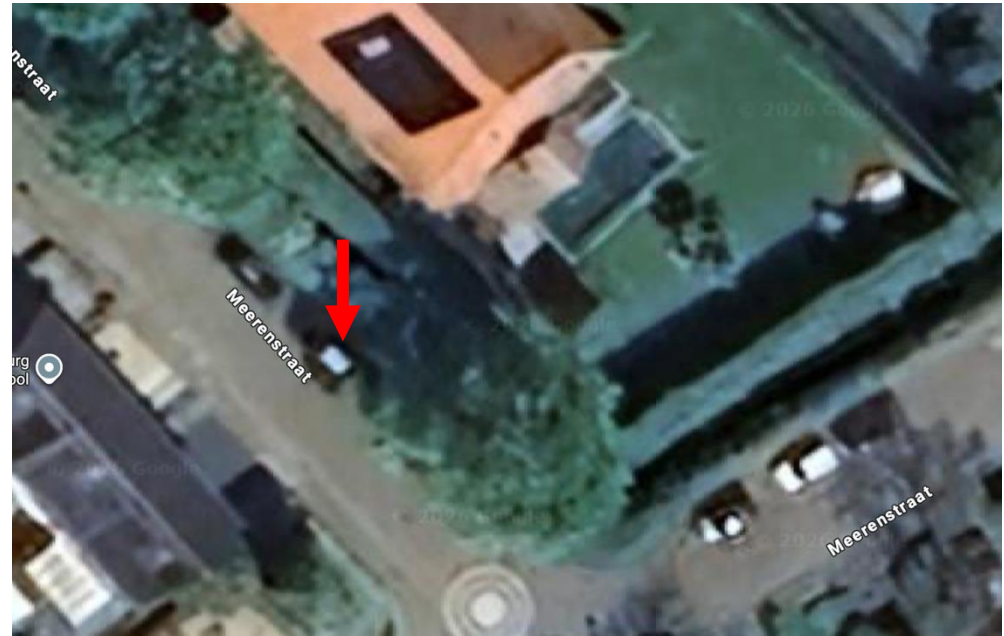

# Instellen van gehandicaptenparkeerplaats op kenteken Meerenstraat voor 51 te Alem

Tekening behorend bij verkeersbesluit VBK12-2026

Plaatsen verkeersborden op de met rode pijl aangegeven locatie  
-E06  
-OB (kenteken)