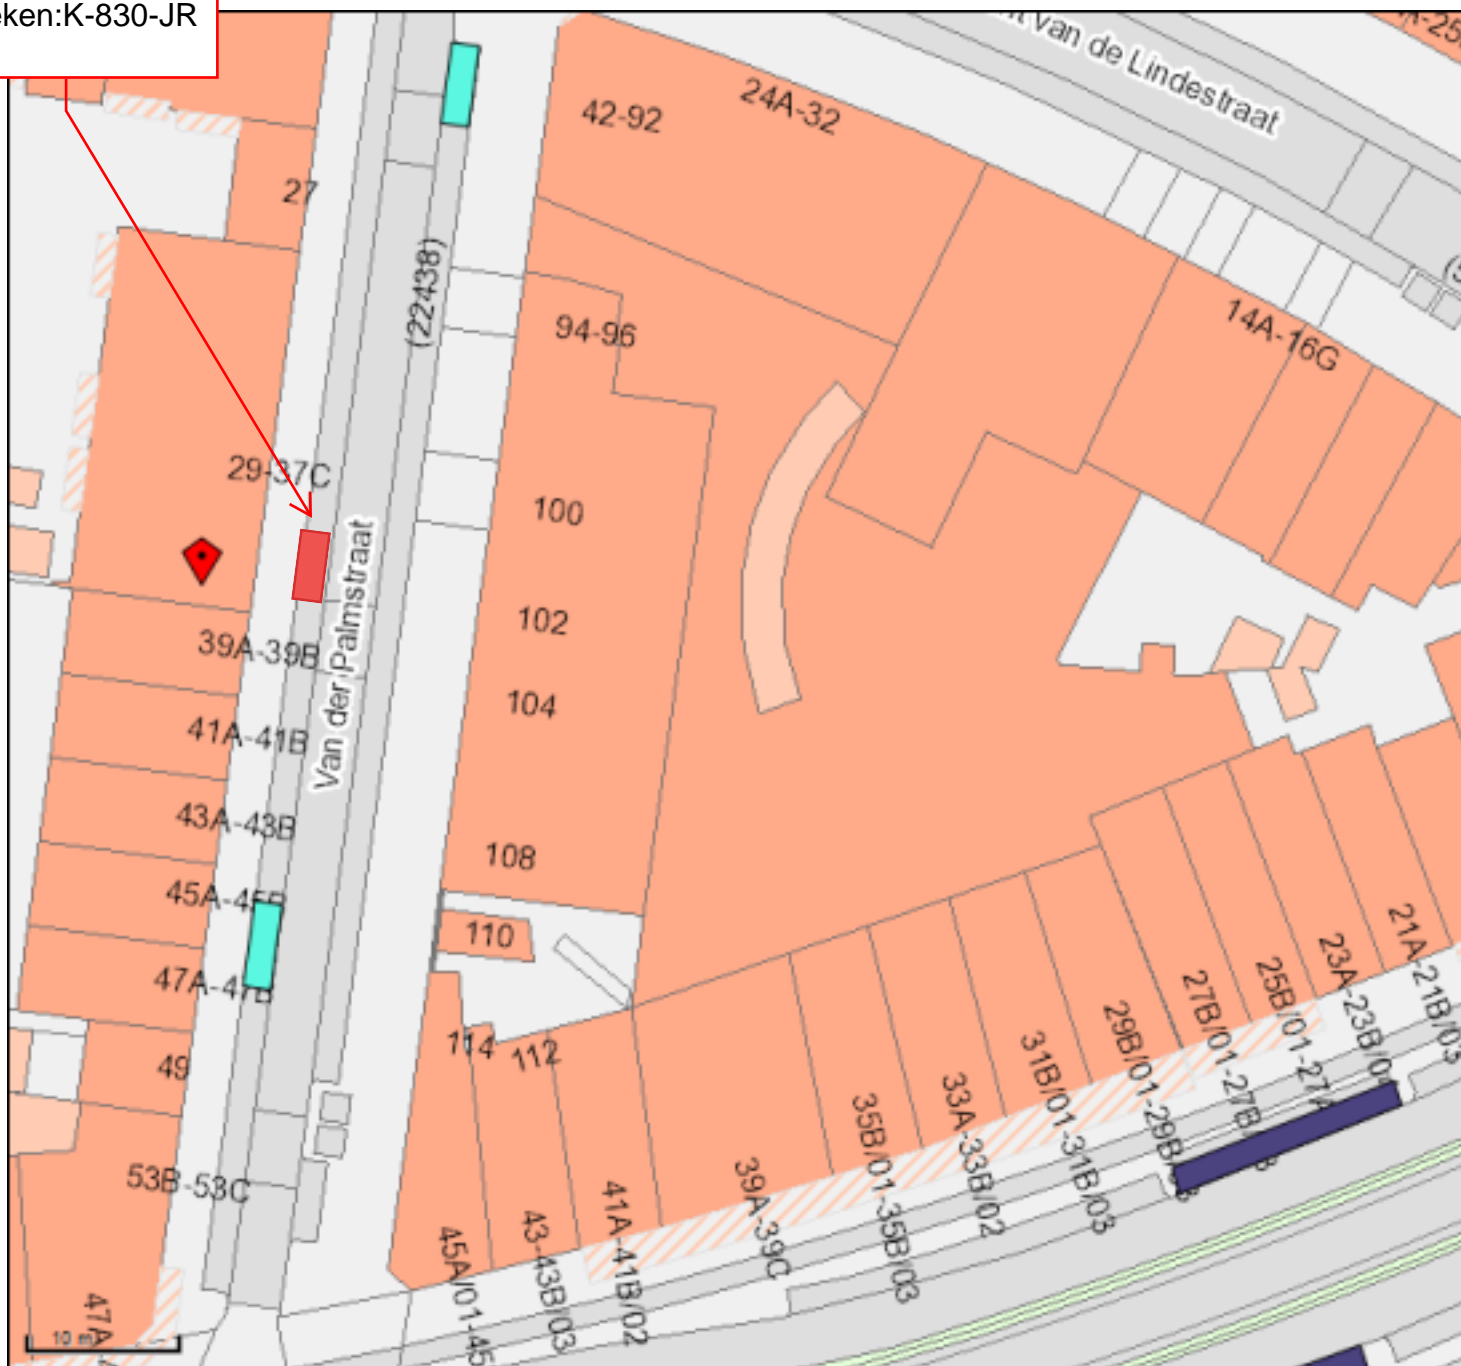

GPP Nieuw  
Kenteken:K-830-JR

Van der Palmstraat 37A, 3022VV

Parkeervakken bijzonder

- Blauwe zones
- Busparkeren
- Consuls
- Elektrische oplaadpunten
- Gehandicaptenparkeerplaats algemeen
- Gehandicaptenparkeerplaats algemeen n
- Gehandicaptenparkeerplaats met onderb
- Gehandicaptenparkeerplaats op kenteke
- Gehandicaptenparkeerplaats op kenteke
- Kiss and Ride, halen en brengen
- Laad en lossen
- Laad en lossen met onderbord
- Laad en lossen tijdsafhankelijk
- Langsparkeren
- Parkeerplaats Arts algemeen
- Parkeerplaats Arts met tijdsbeperking
- Parkeerplaats RET
- Parkeerplaats Taxi
- Parkeerplaats Taxi met tijdsbeperking
- Parkeerplaats Taxi-plus
- Parkeerplaats Taxi-plus met tijdsbeperki
- Parkeerplaats deelauto's

Naam: Theo Pinas  
Schaal: 1:500  
Papier: A4

Linksonder: 90611,436879  
Rechtsboven: 90707,436969