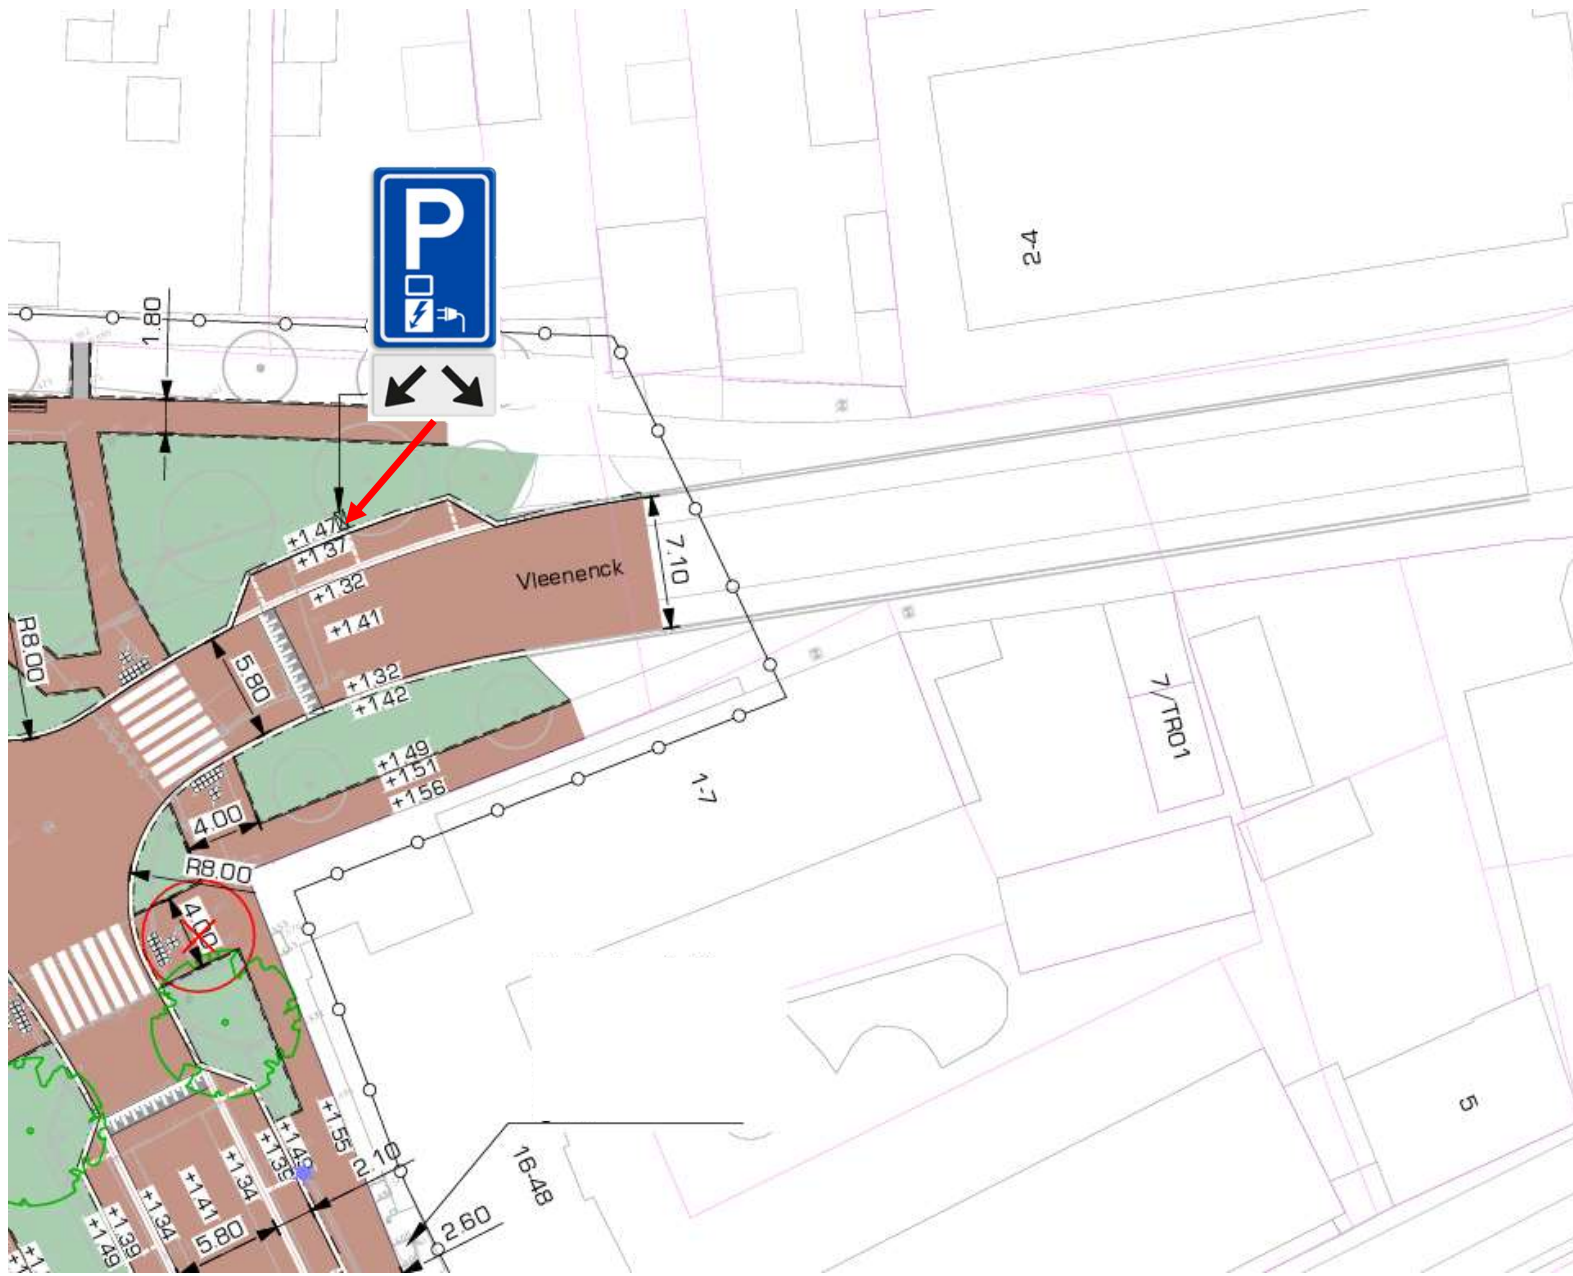

ZONE

P

max ½h

ma t/m do 9-18h
vr 9-21h
za 9-17h

Overige tijden
vergunninghouders

ZONE

P

max ½h

ma t/m do 9-18h
vr 9-21h
za 9-17h

Overige tijden
vergunninghouders

ZONE

P

max ½h

ma t/m do 9-18h
vr 9-21h
za 9-17h

Overige tijden
vergunninghouders

ZONE

P

max ½h

ma t/m do 9-18h
vr 9-21h
za 9-17h

Overige tijden
vergunninghouders

Herinrichting rondom de kerk