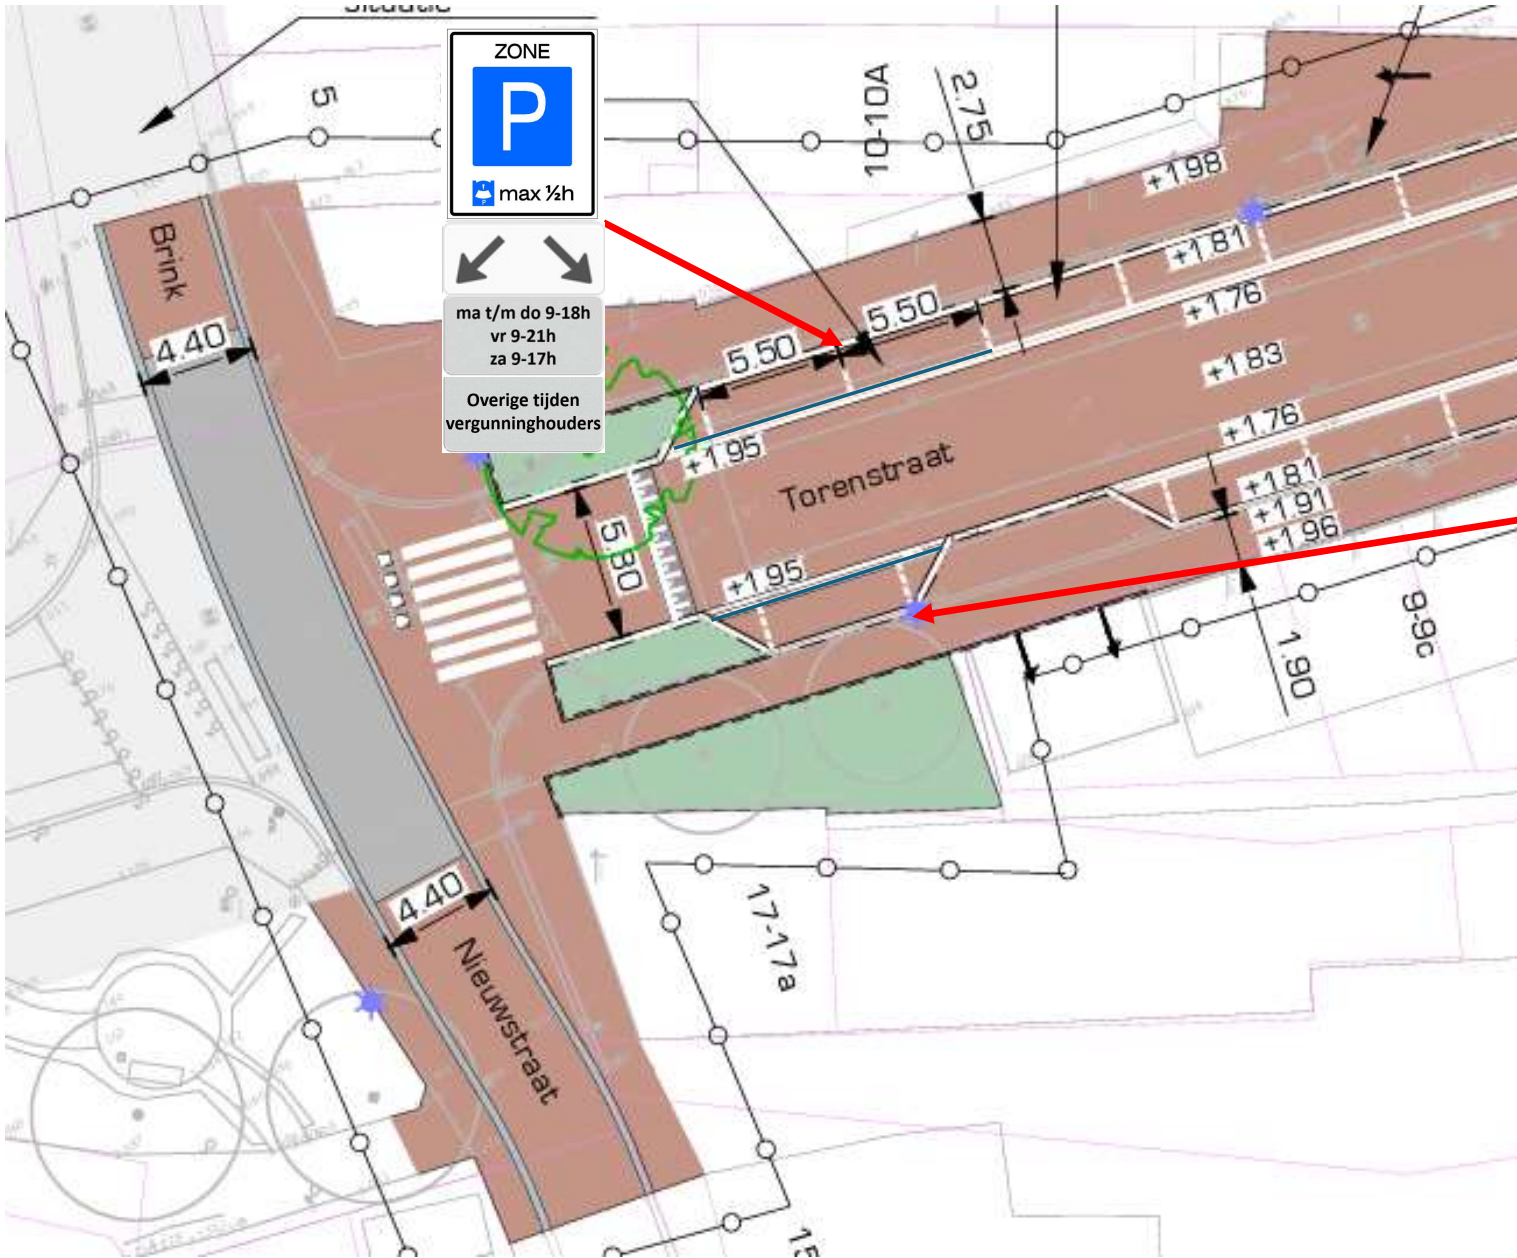

ZONE

P

max ½h

ma t/m do 9-18h
vr 9-21h
za 9-17h

Overige tijden
vergunninghouders

ZONE

P

max ½h

ma t/m do 9-18h
vr 9-21h
za 9-17h

Overige tijden
vergunninghouders

ZONE

P

max ½h

ma t/m do 9-18h
vr 9-21h
za 9-17h

Overige tijden
vergunninghouders

ZONE

P

max ½h

ma t/m do 9-18h
vr 9-21h
za 9-17h

Overige tijden
vergunninghouders

Herinrichting rondom de kerk