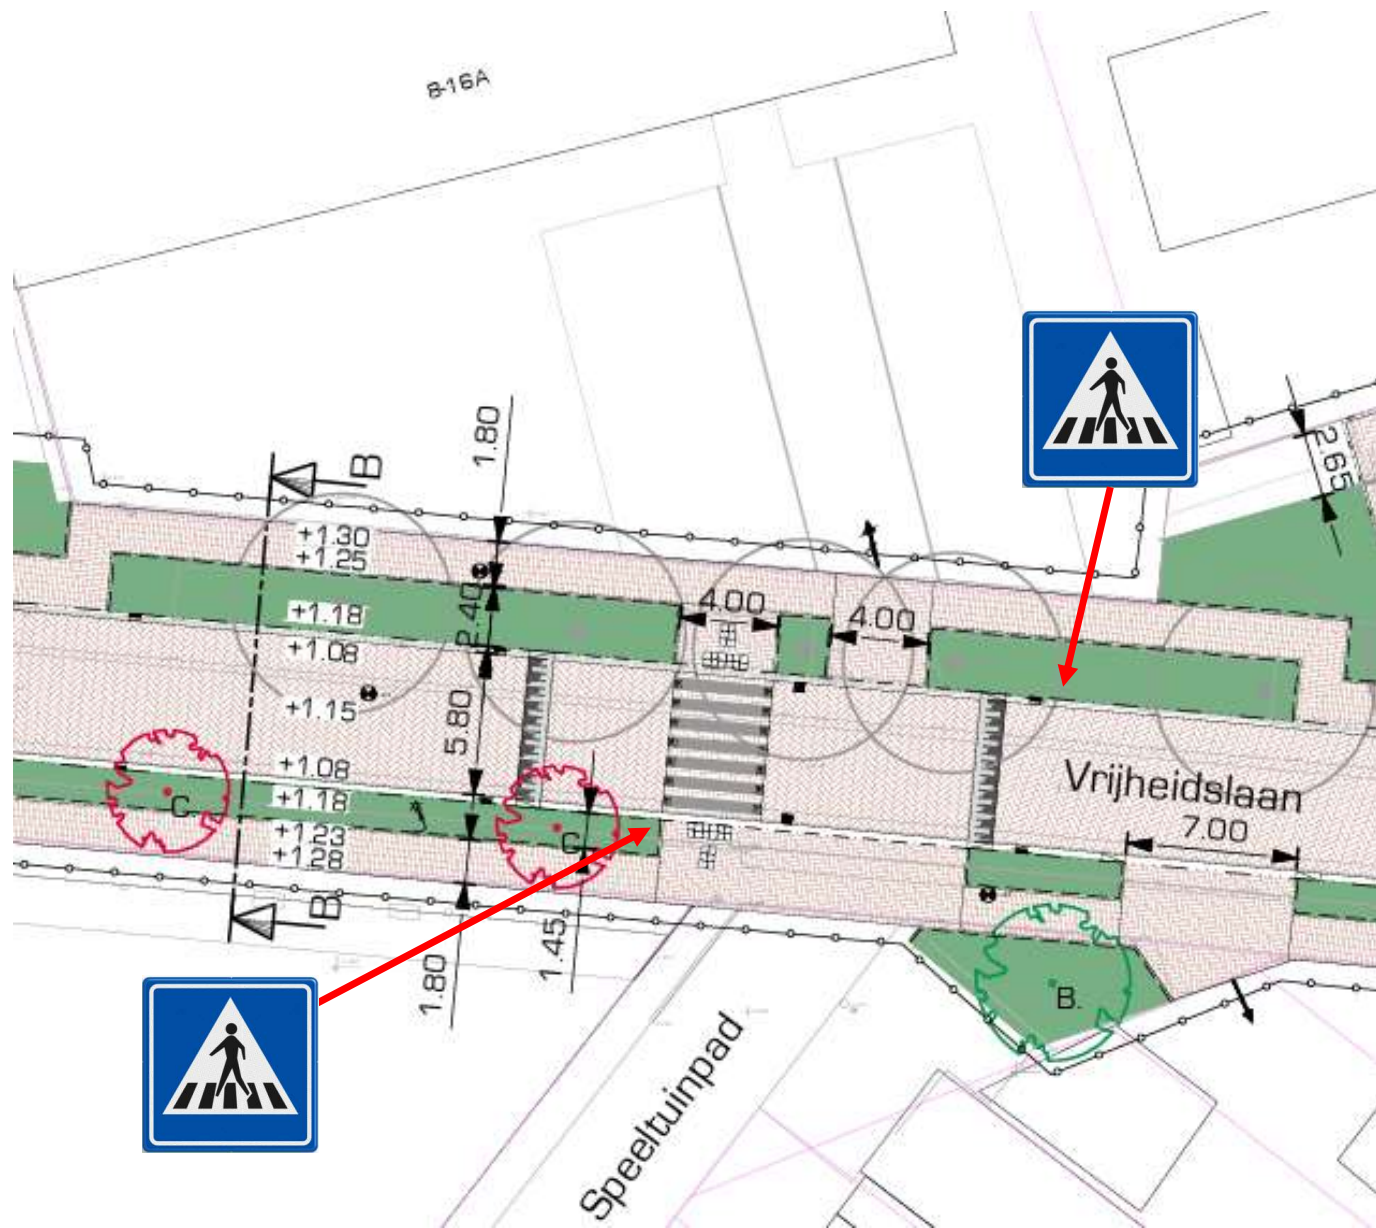

ZONE

P

max ½h

ma t/m do 9-18h
vr 9-21h
za 9-17h

Overige tijden
vergunninghouders

ZONE

P

max ½h

ma t/m do 9-18h
vr 9-21h
za 9-17h

Overige tijden
vergunninghouders

ZONE

P

max ½h

ma t/m do 9-18h
vr 9-21h
za 9-17h

Overige tijden
vergunninghouders

ZONE

P

max ½h

ma t/m do 9-18h
vr 9-21h
za 9-17h

Overige tijden
vergunninghouders

Herinrichting rondom de kerk