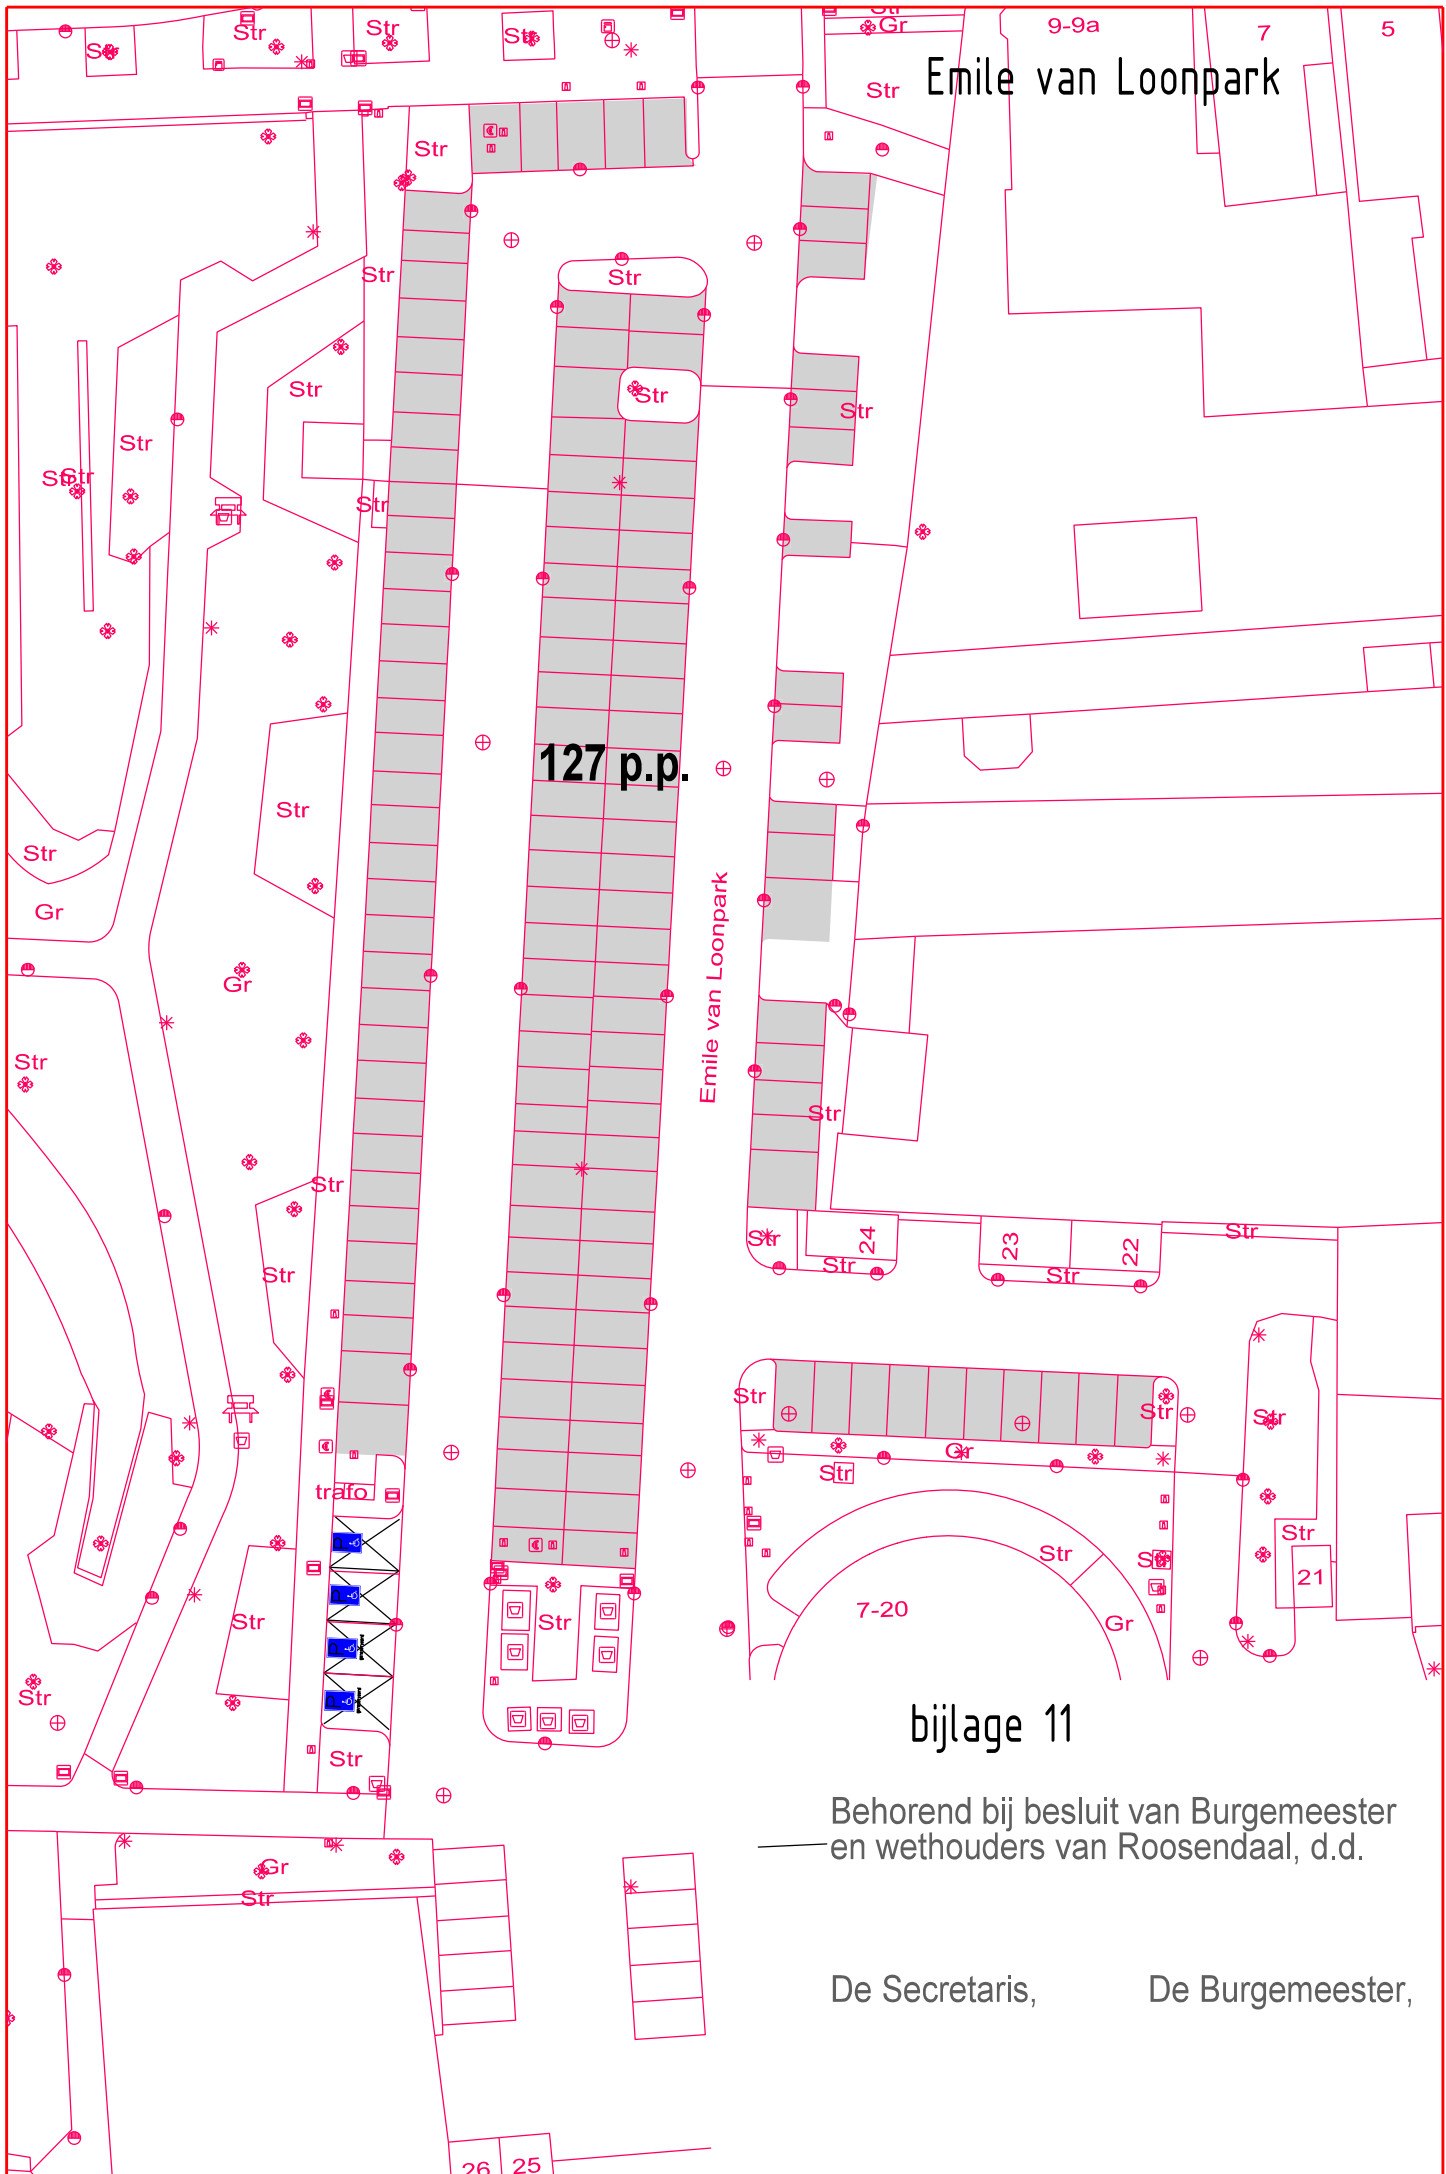

Emile van Loonpark

127 p.p.

Emile van Loonpark

bijlage 11

Behorend bij besluit van Burgemeester en wethouders van Roosendaal, d.d.

De Secretaris, De Burgemeester,