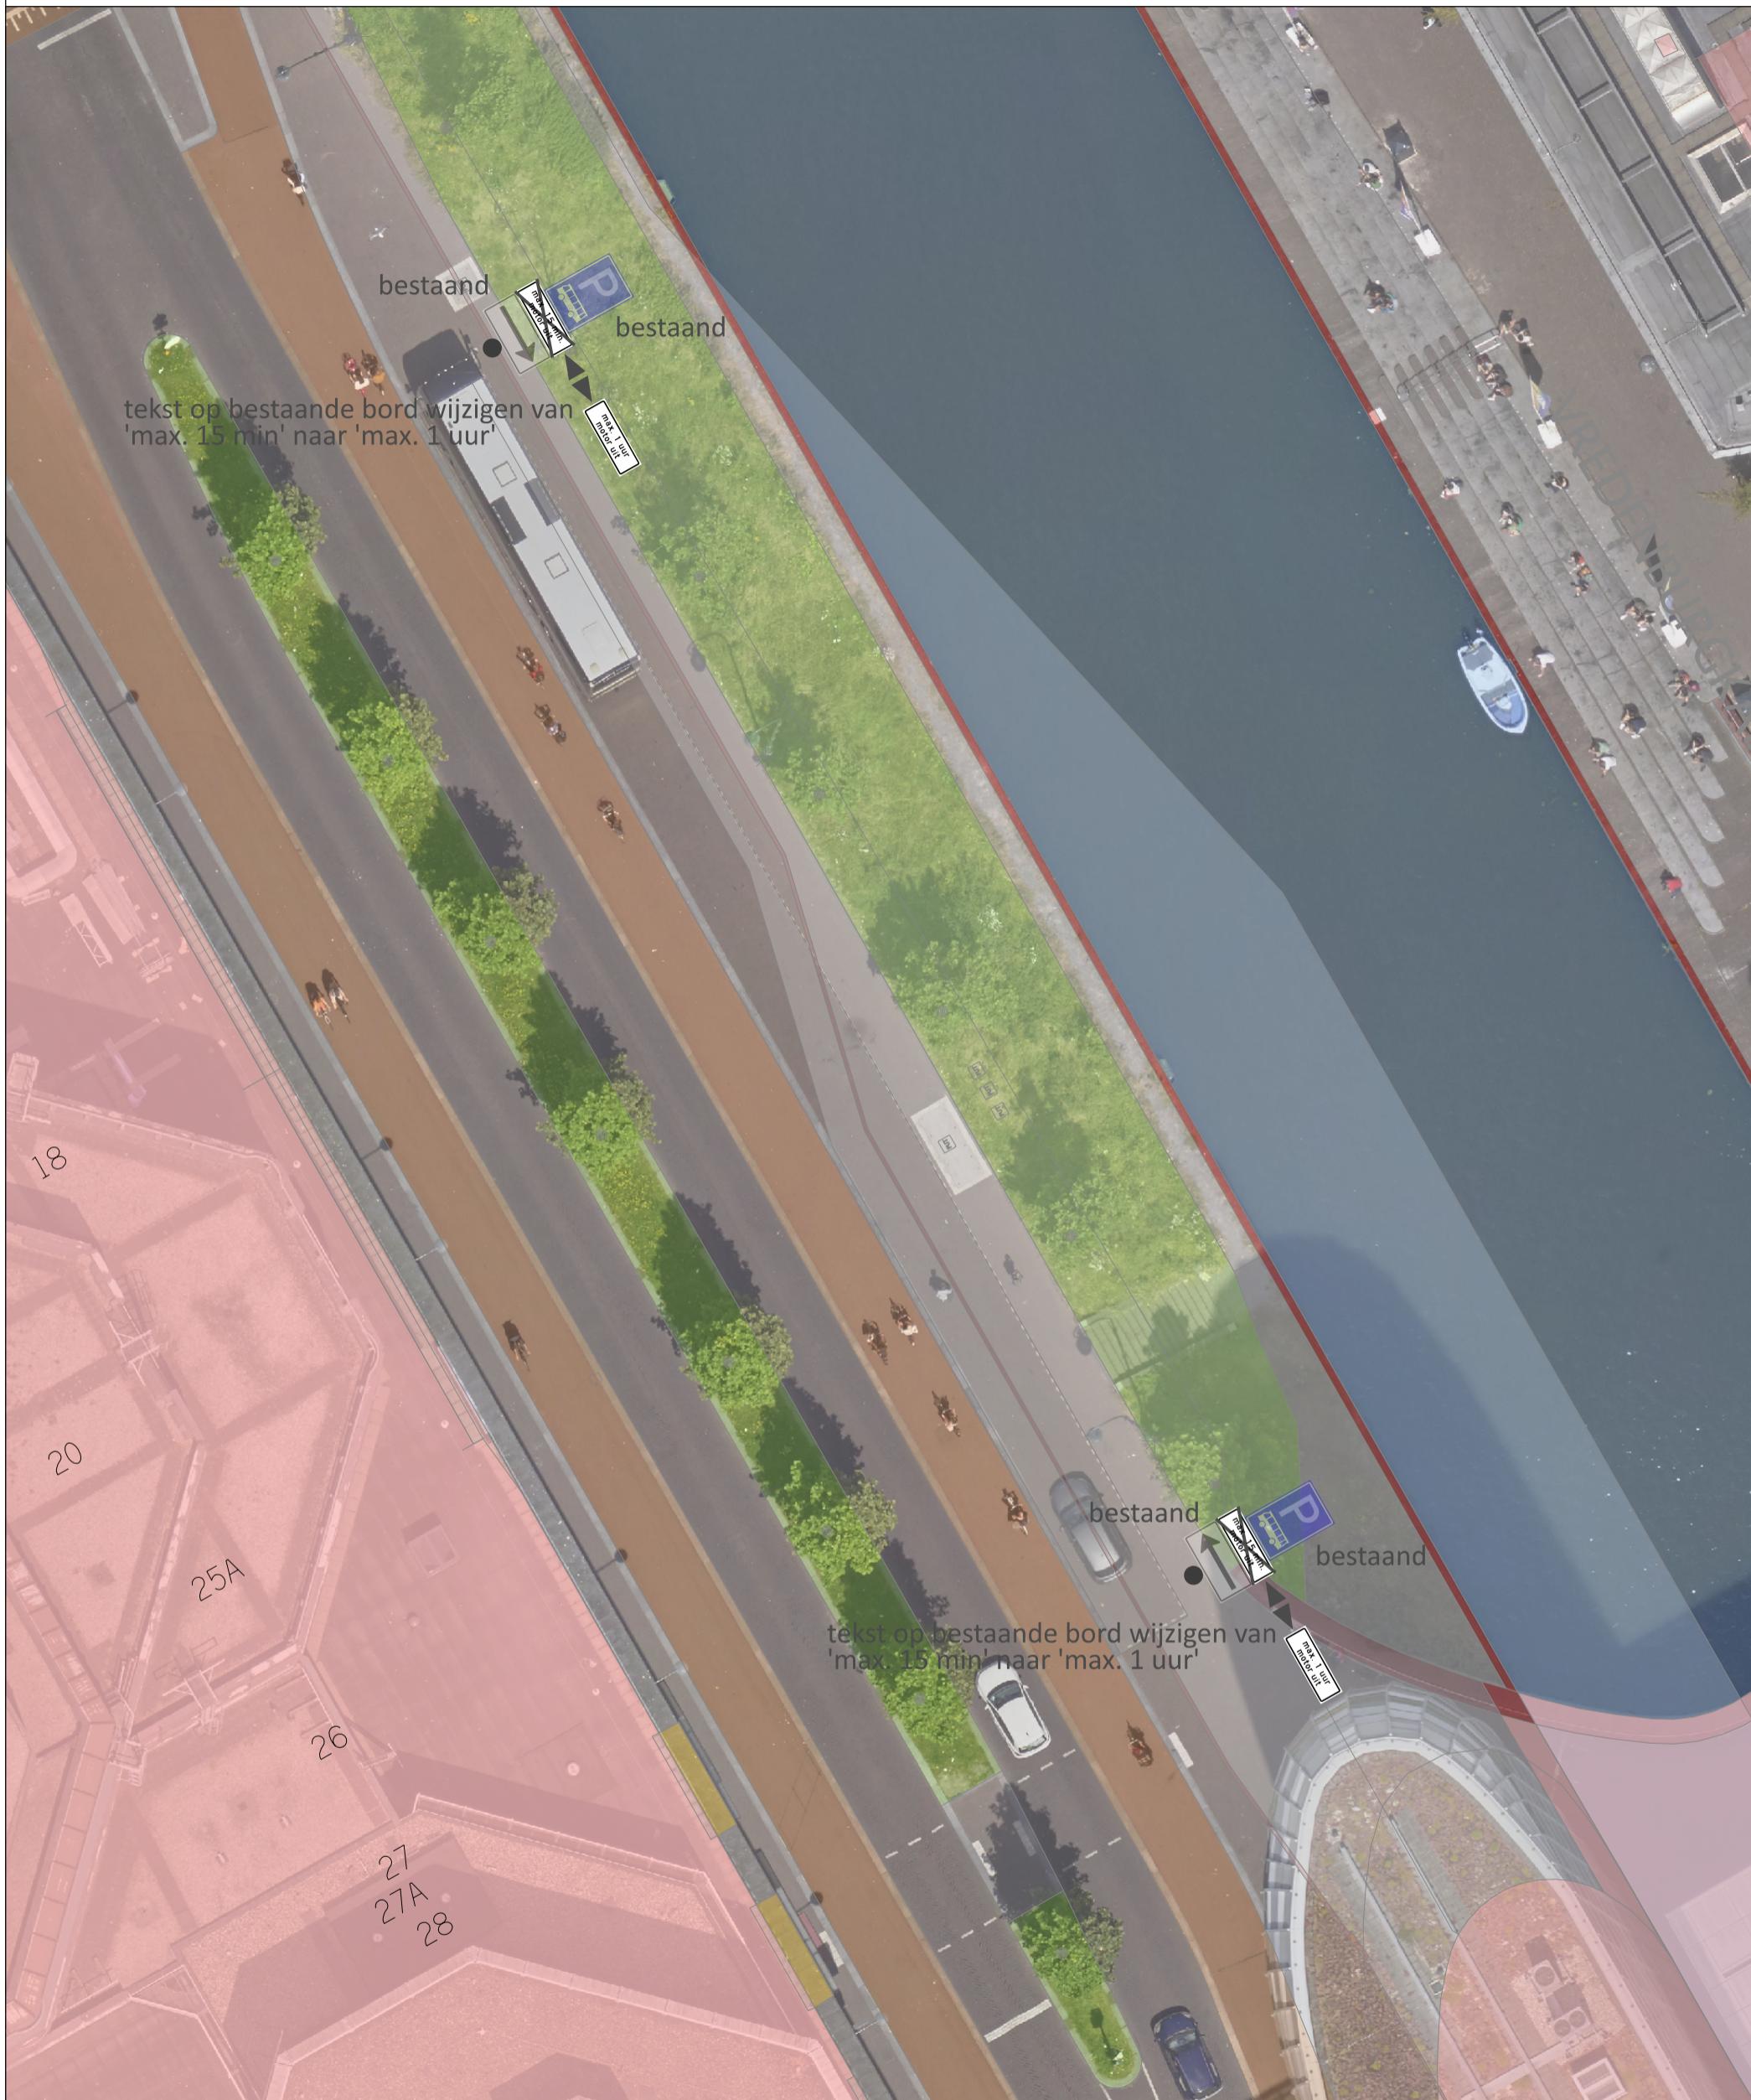

Bebording busparkeren Catharijnesingel

Gemeente Utrecht
 Gilde S&M, Subgilde Mobiliteit
 Stadsplateau 1 | Postbus 8406 | 3503 RK | 030 - 286 23 78

aanpassing onderborden busparkeren

| | | | |
|------------------|----------------|---------------------|----------------------------|
| Datum | Status | Akkoord BInG | |
| 5 maart 2025 | DEFINITIEF | - | |
| Ontwerper | Formaat | Schaal | |
| J. Smedts | A3 | 1:250 | |
| Versie | Datum | Ontwerper | Aanpassingen |
| 1. | 27/01/25 | JS | eerste concept |
| DEF | 05/03/25 | JS | definitief na akkoord BInG |