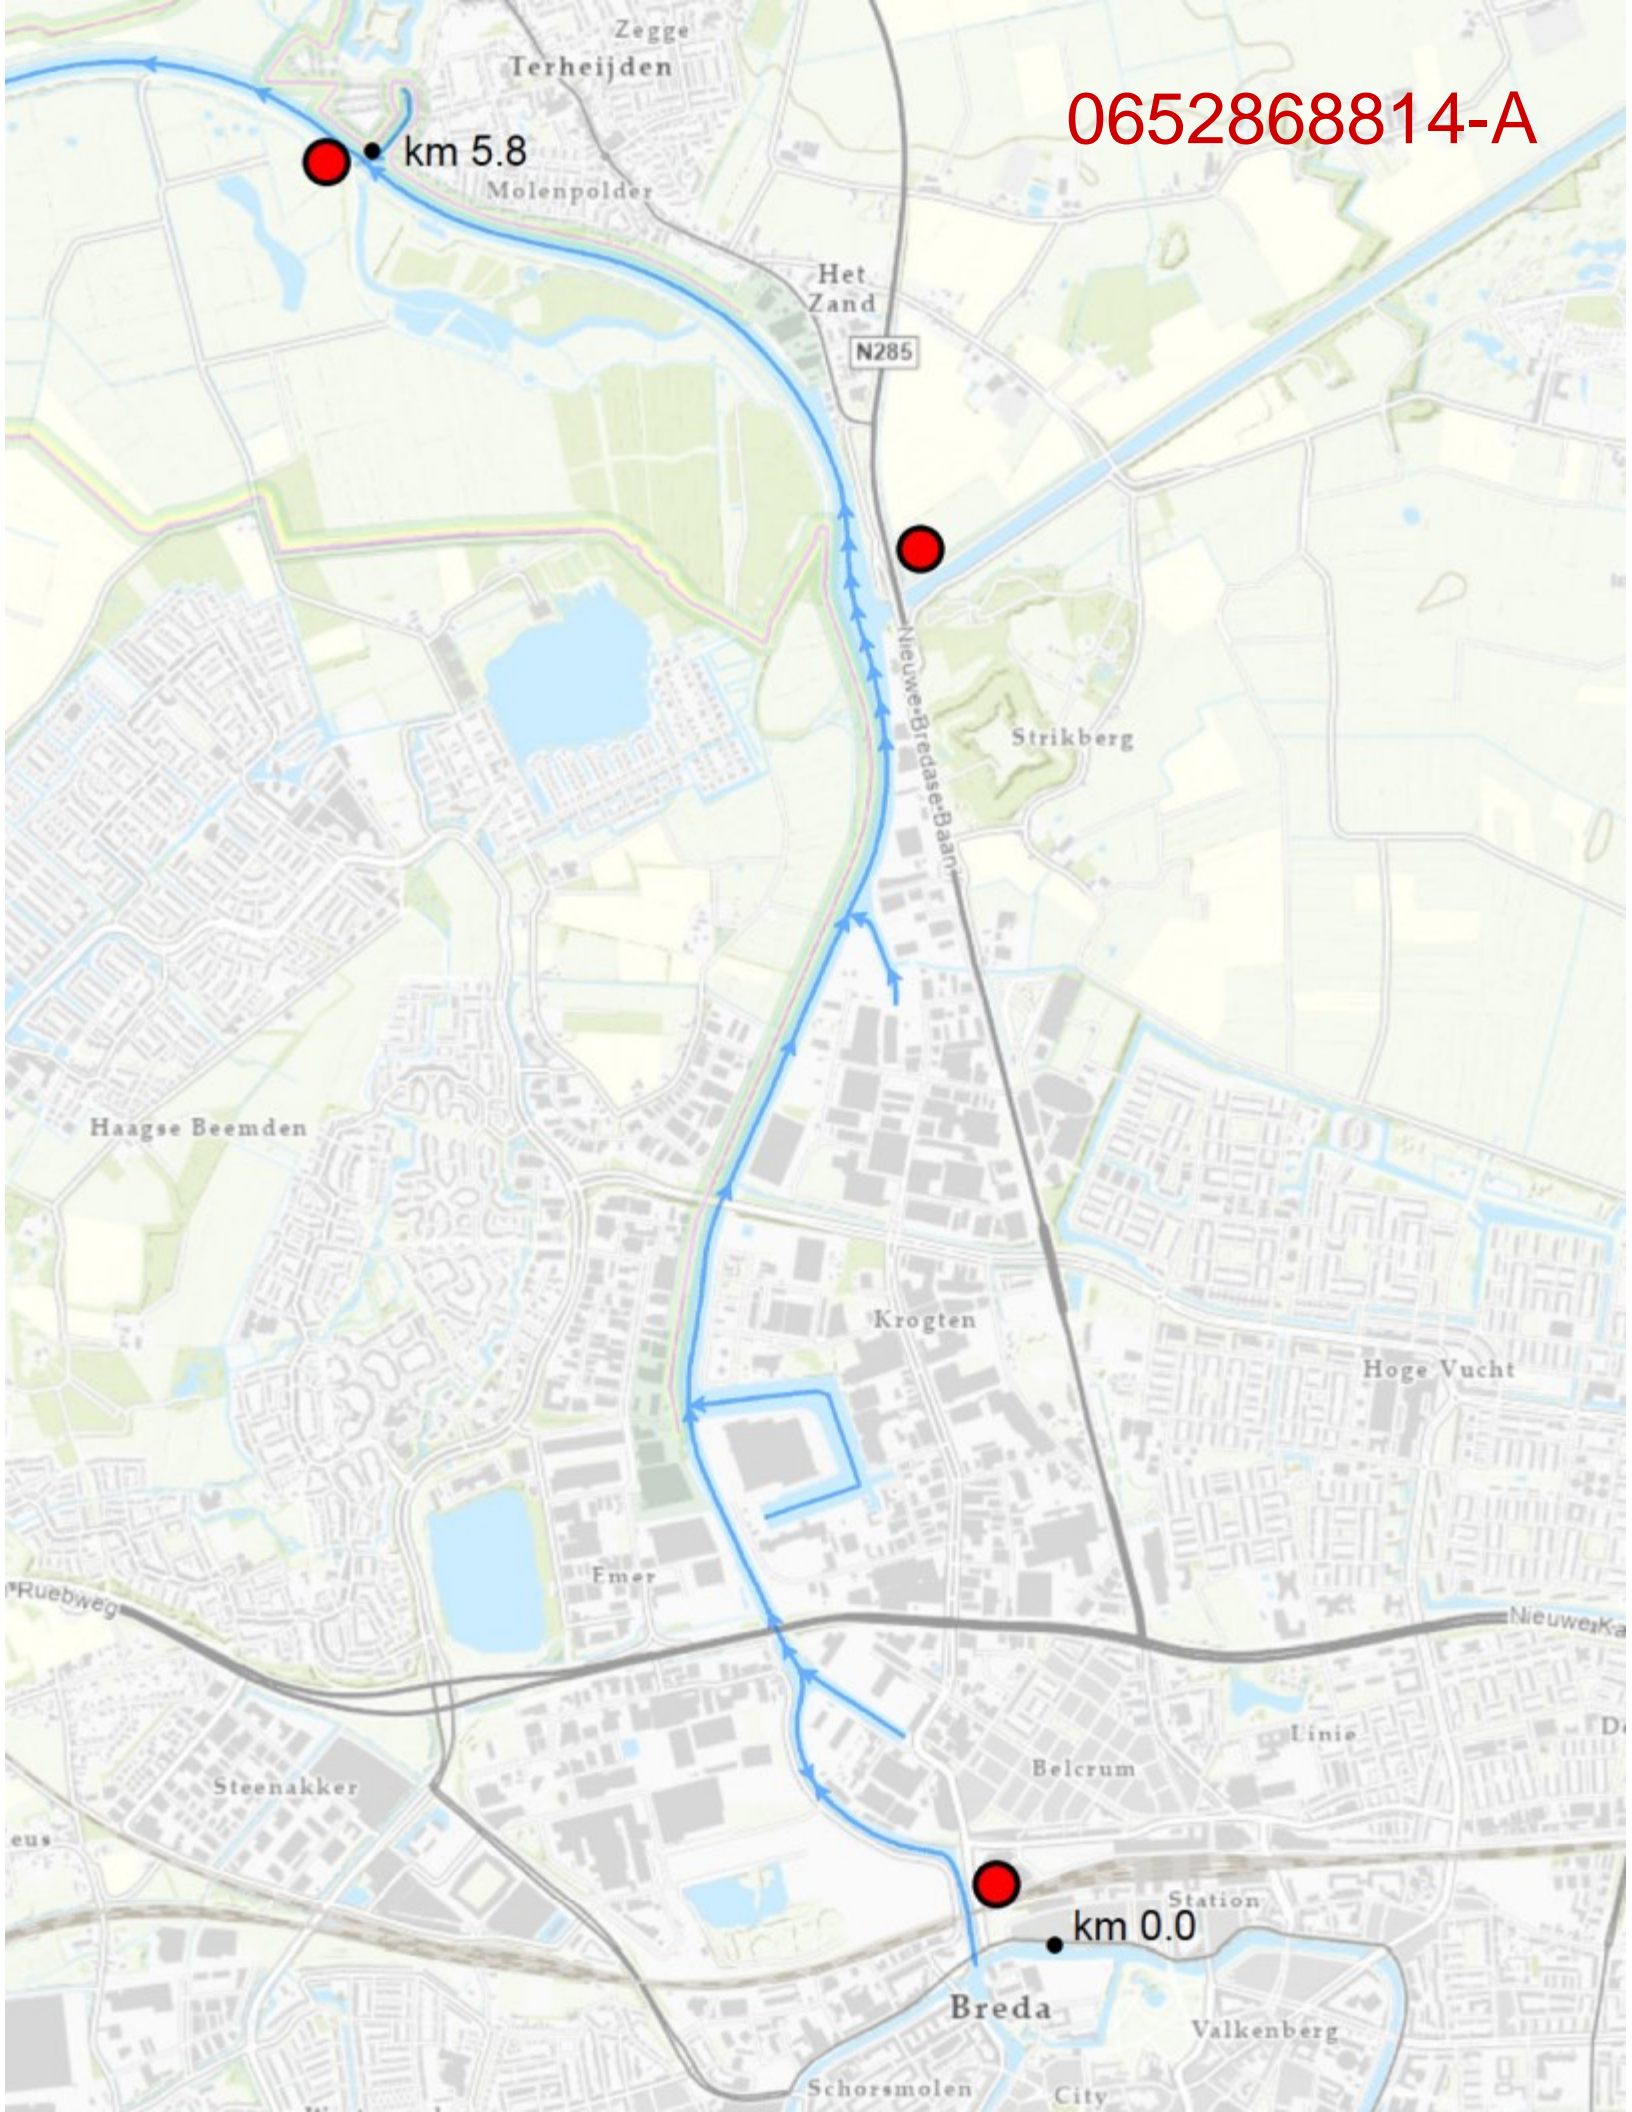

0652868814-A

km 5.8

km 0.0

Zegge
Terheijden
Molenpolder

Het Zand

N285

Nieuwe-Bredase-Bank

Strikberg

Haagse Beemden

Krogten

Hoge Vucht

Emer

Steenakker

Belcrum

Linie

Breda

Station

Valkenberg

Schorsmolen

City