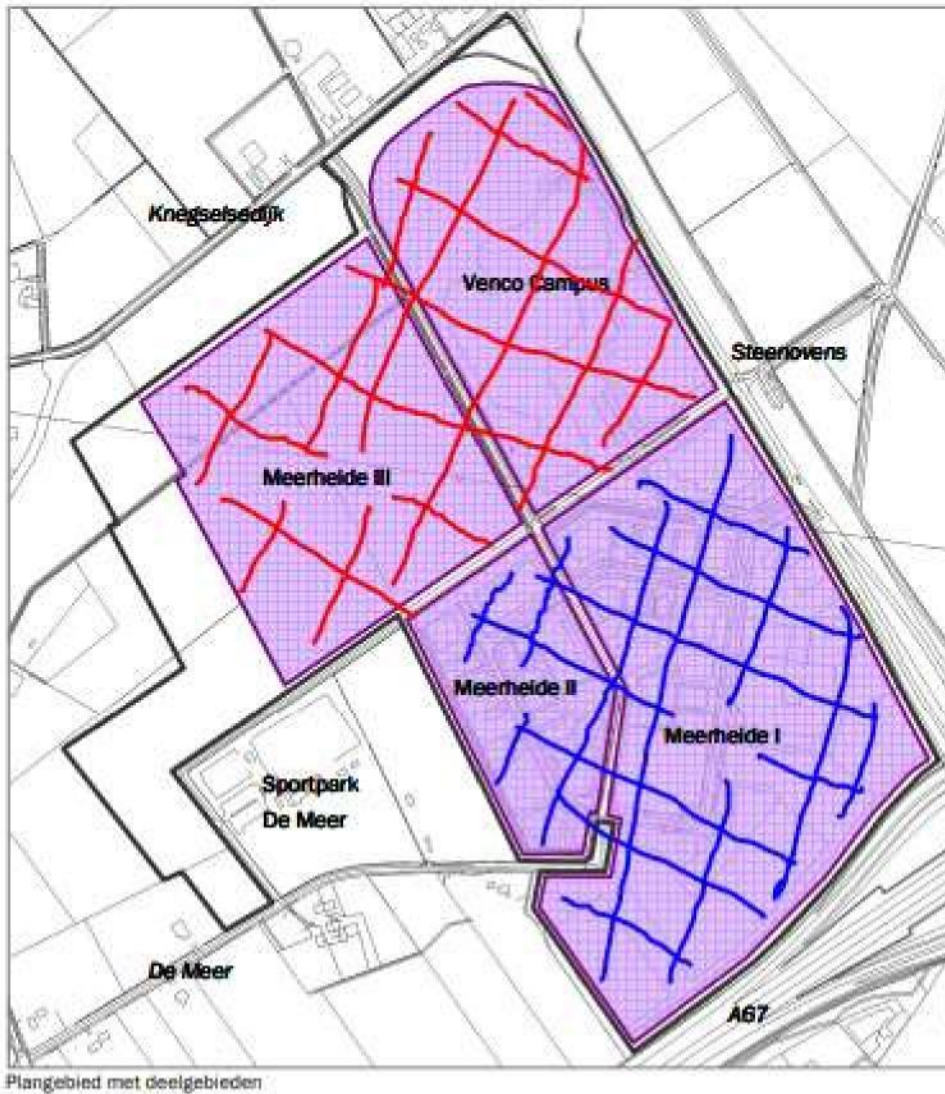

**Kaart bij artikel 11 van het 'Aanwijzingsbesluit Algemene Plaatselijke Verordening Eersel 2025'.**

**Blaue arcering: Meerheide I en II → geen parkeerverbod.**

**Rode arcering: Meerheide III, inclusief Venco Campus → parkeerverbod, uitzondering op werkdagen van maandag tot en met vrijdag, dagelijks van 08.00 uur tot 18.00 uur.**