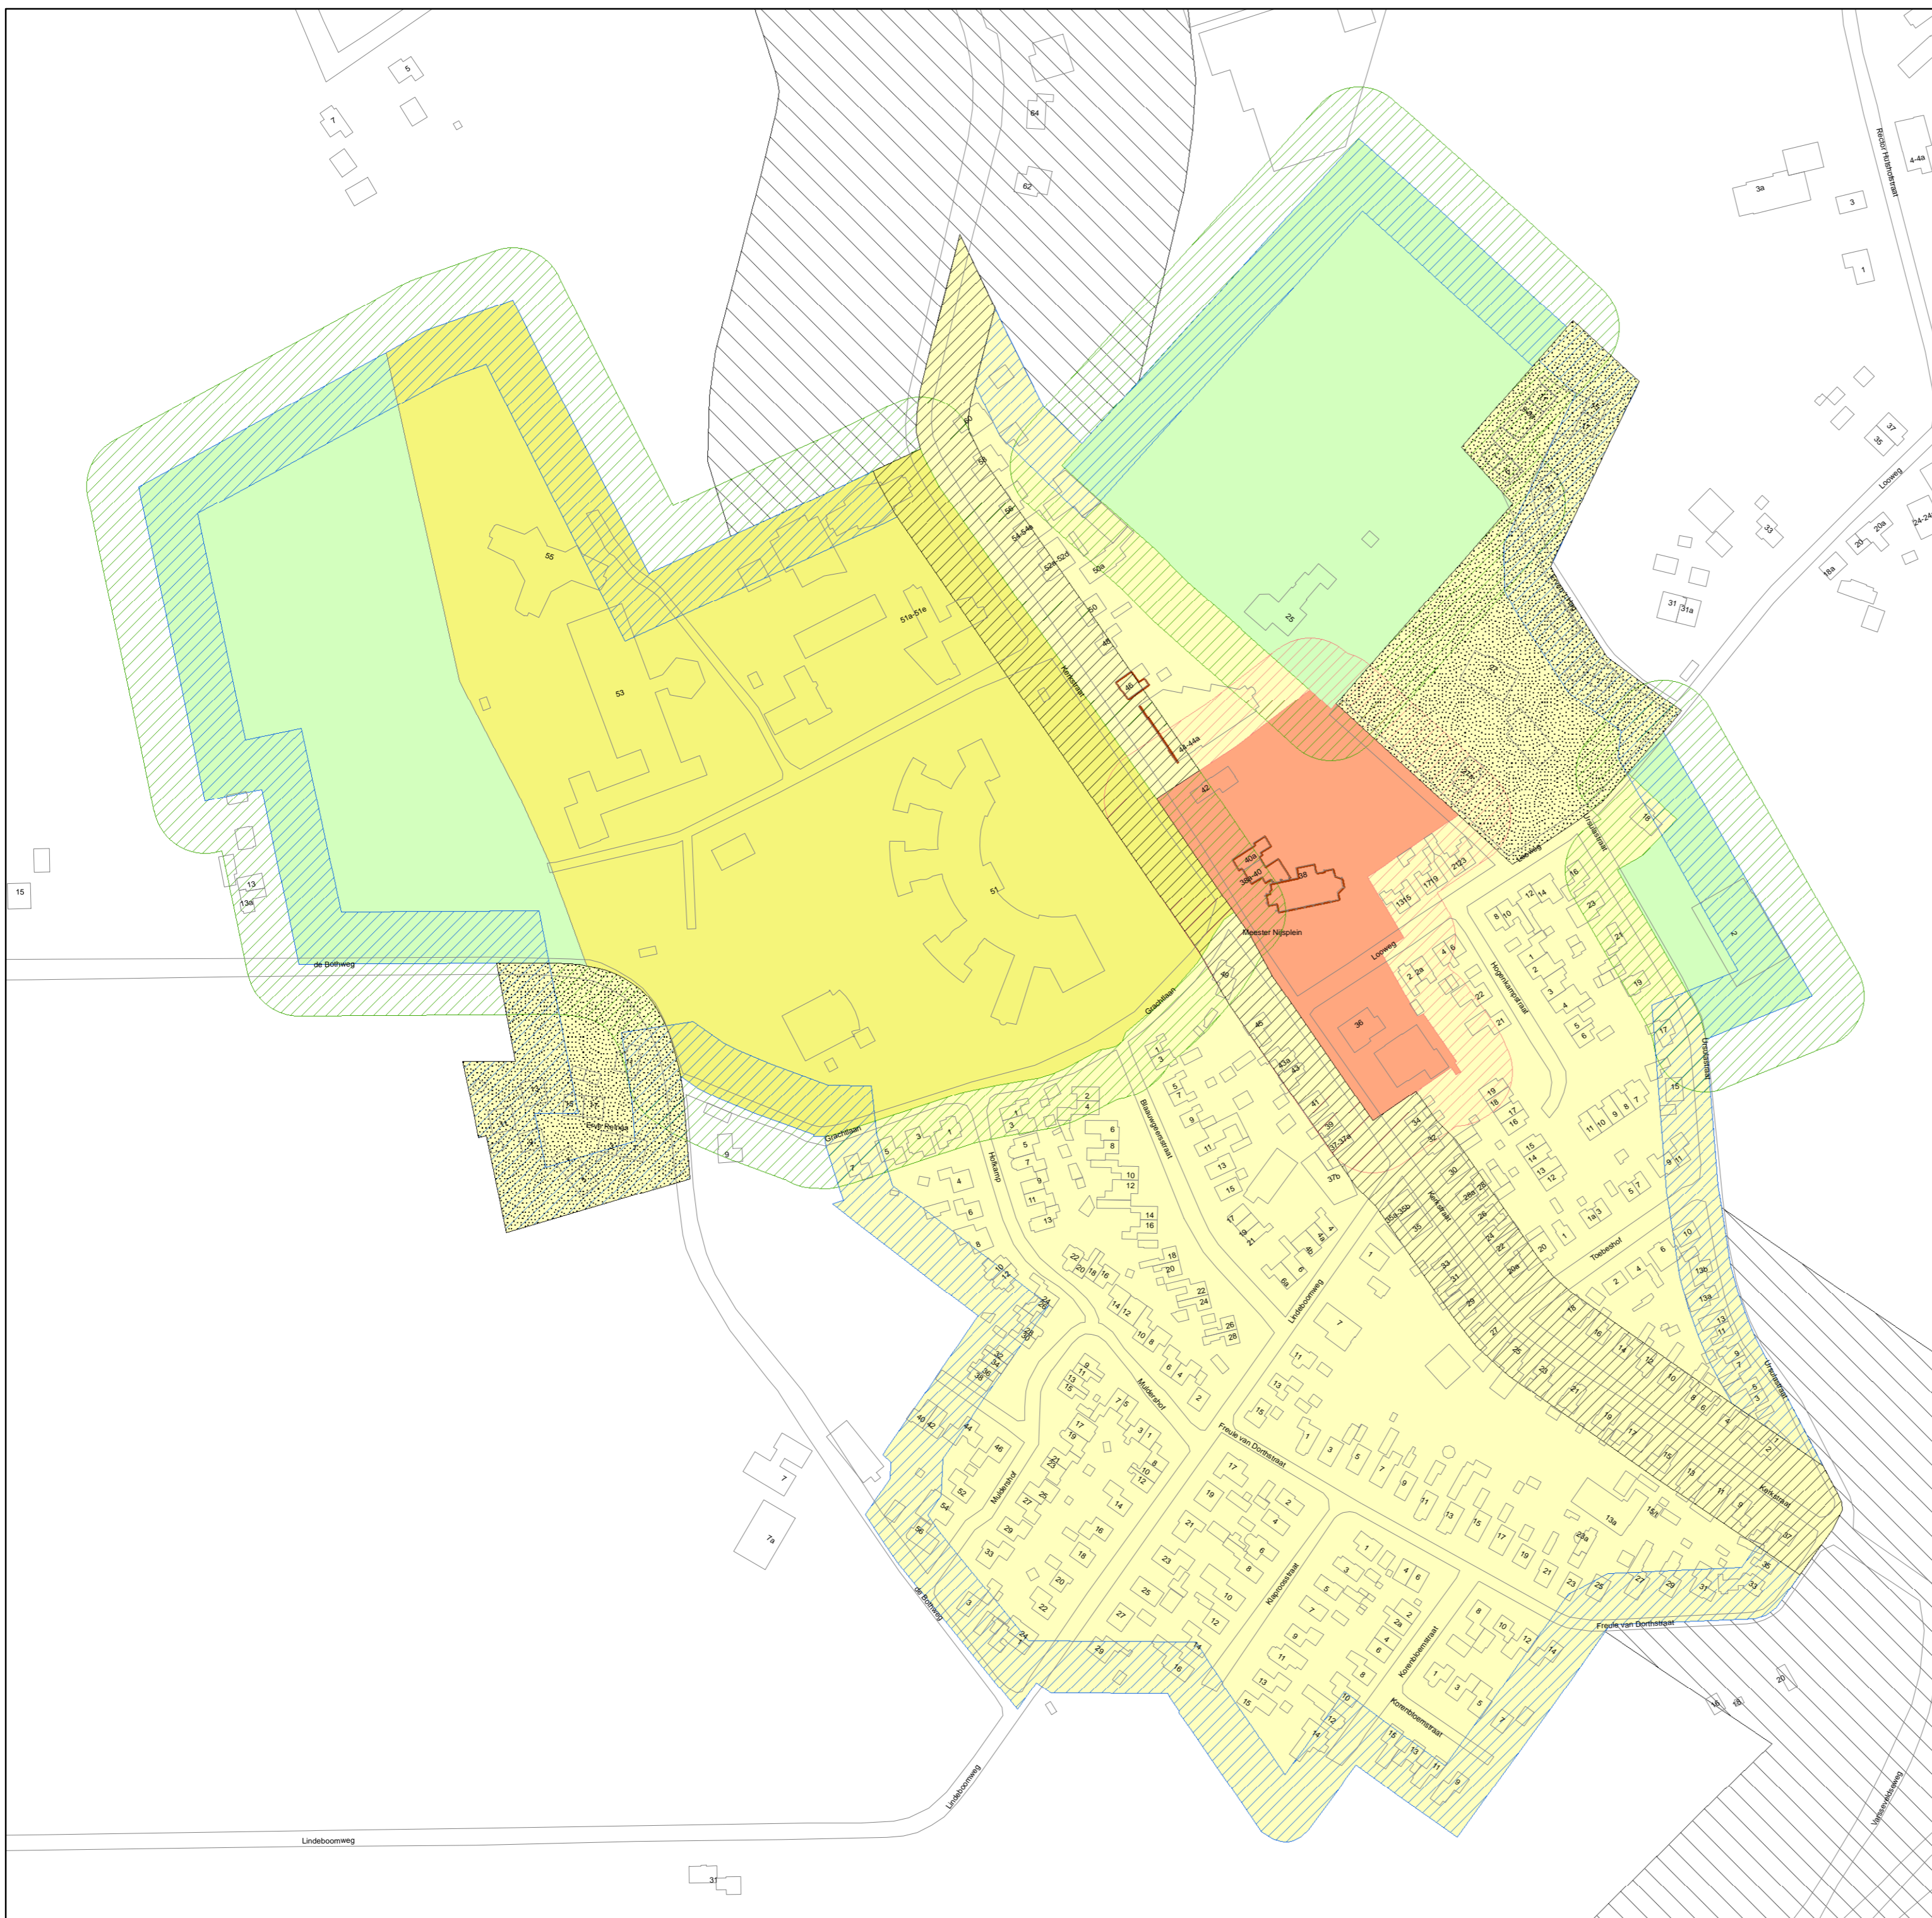

Welstandsbeleid Oost Gelre

Harreveld

Legenda

 Beeldkwaliteitsplannen Oost Gelre

Verkeersroutes, linten en randen

 Zichtroutes in bebouwde kom

 Randen van de kern buitengebied

 Randen van de groengebieden

 Randen van de historische centrumgebieden

Verkeersroutes, linten en randen

 Zichtroutes in buitengebied

Gebieden bebouwde kom

 Historische centrumgebieden

 Gemengde woongebieden Oost Gelre

 Gemengde werkgebieden Oost Gelre

 Groengebieden Oost Gelre

 Recreatiegebieden en complexen in het groen

 Monumenten in de bebouwde kom