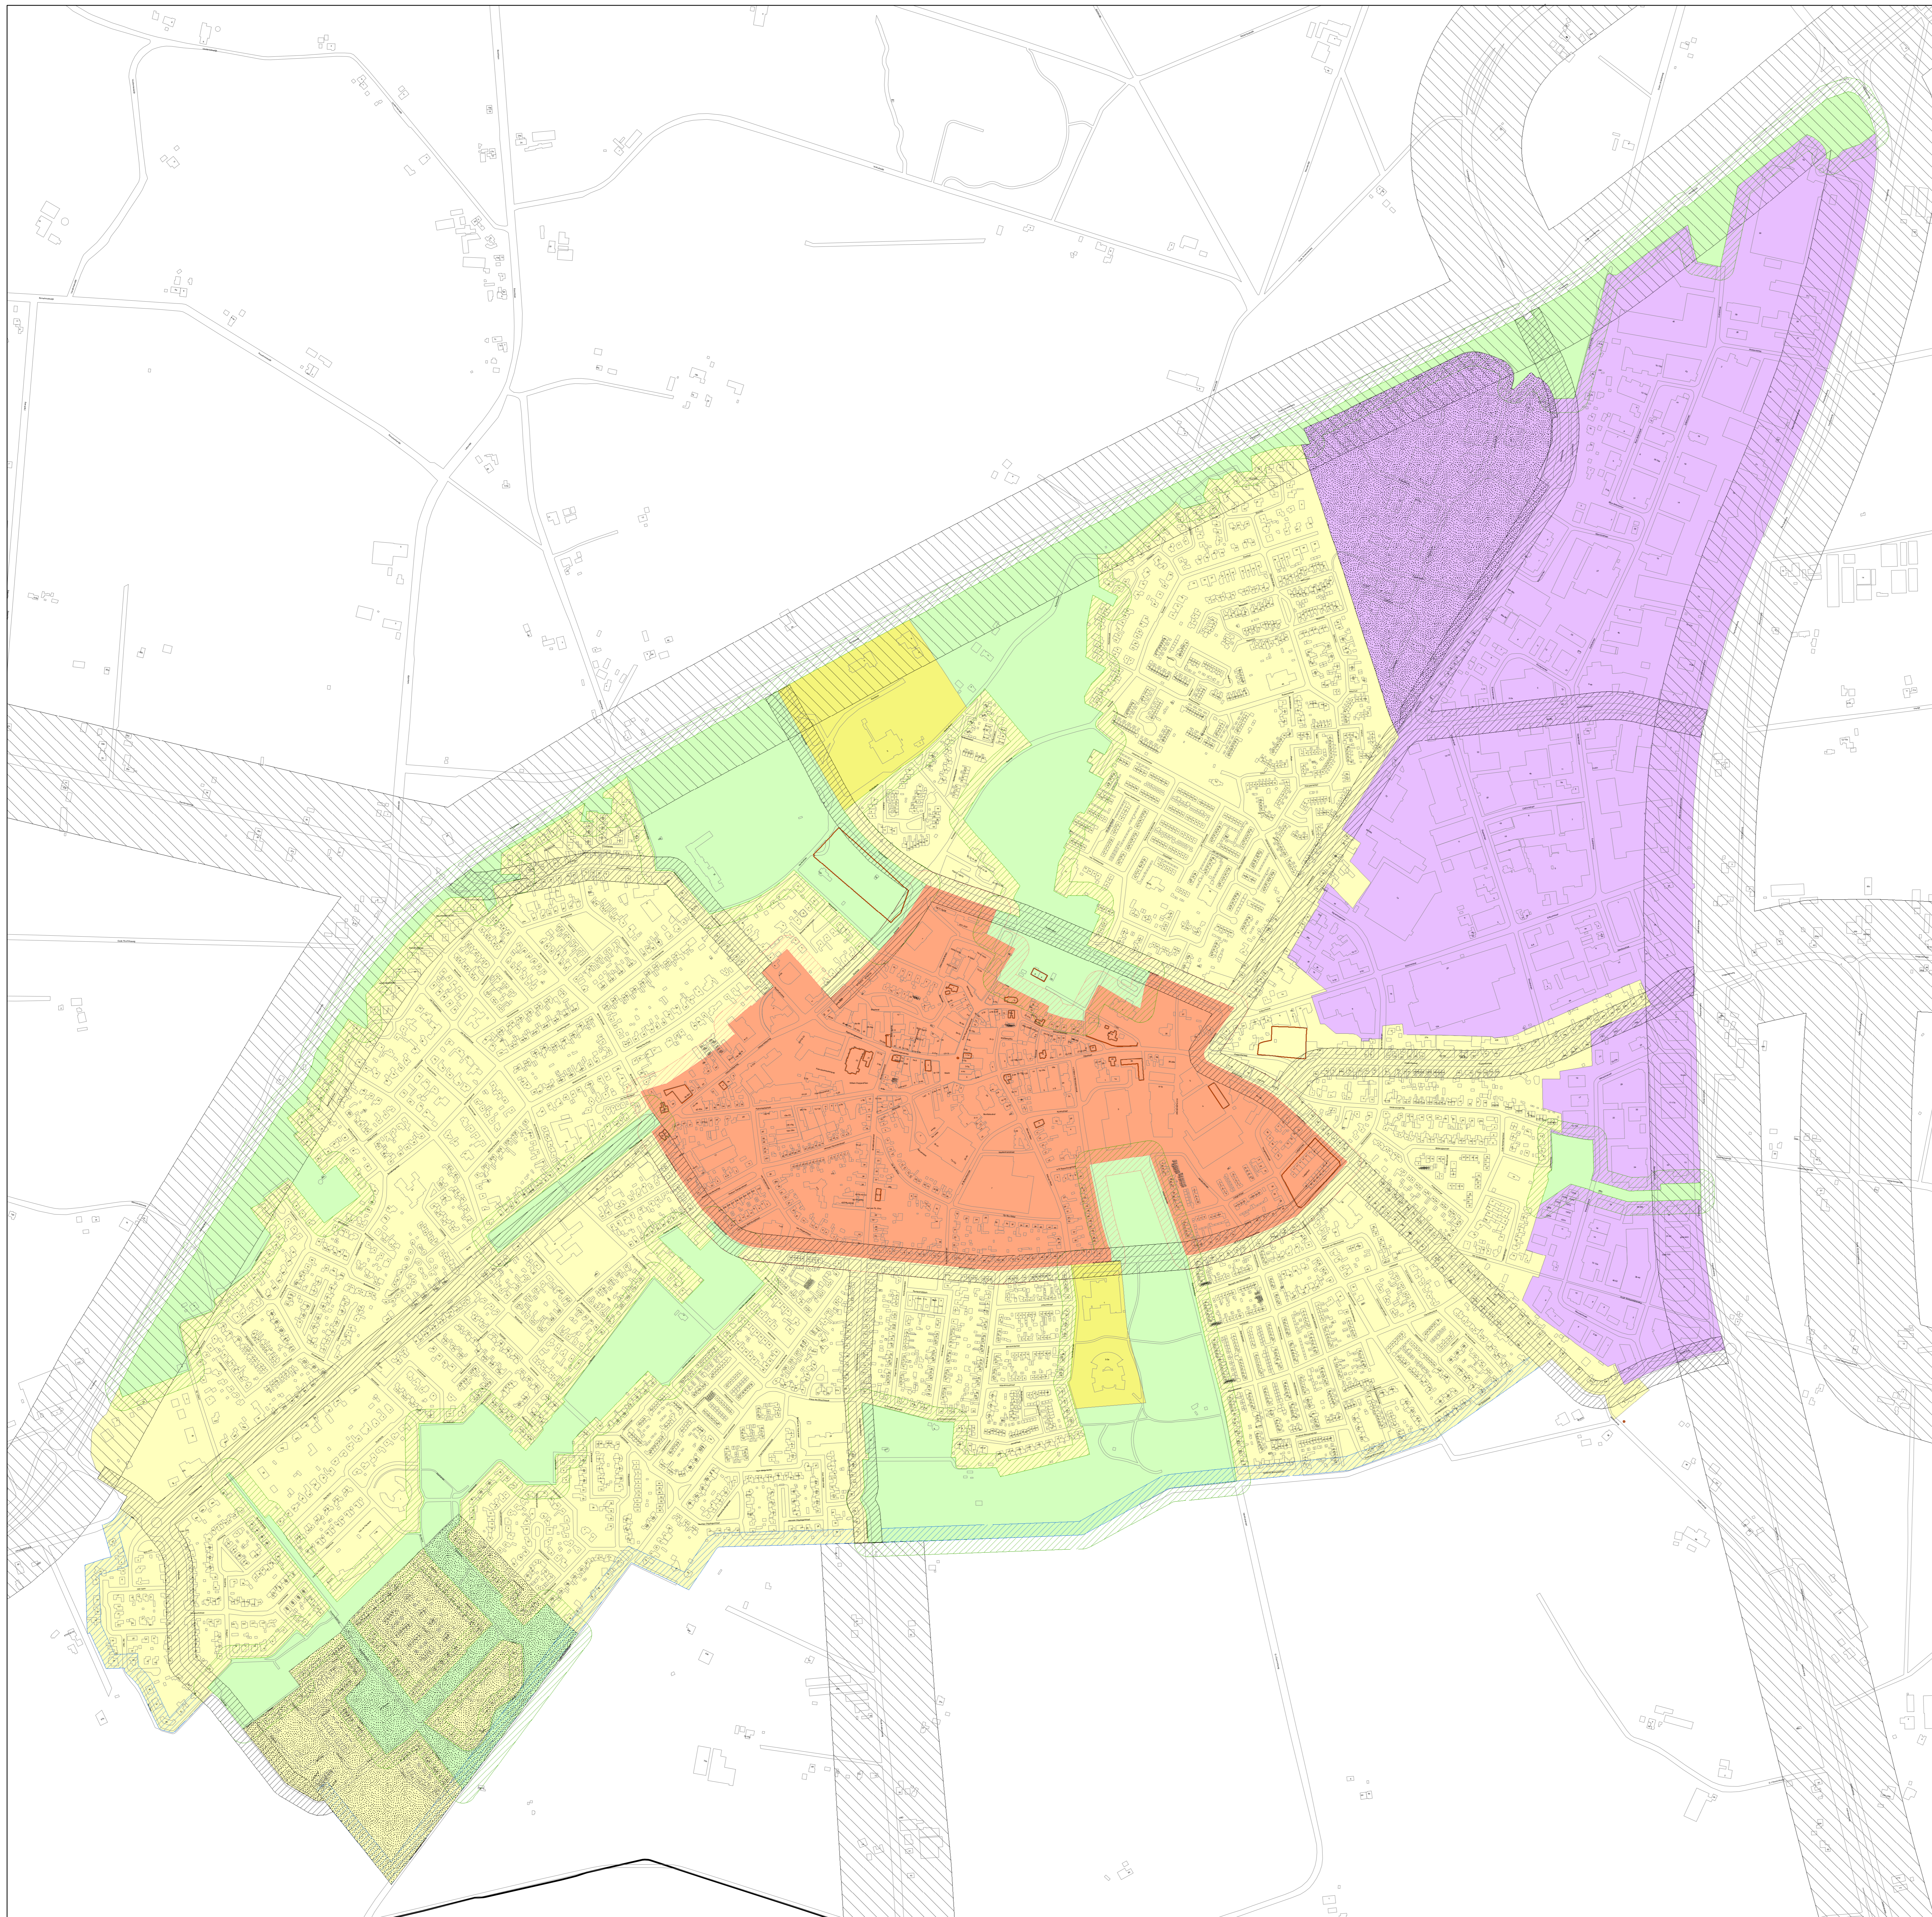

Welstandsbeleid Oost Gelre

Lichtenvoorde

Legenda

 Beeldkwaliteitsplannen Oost Gelre

Verkeersroutes, linten en randen

 Zichtroutes in bebouwde kom

 Randen van de kern buitengebied

 Randen van de groengebieden

 Randen van de historische centrumgebieden

Verkeersroutes, linten en randen

 Zichtroutes in buitengebied

Gebieden bebouwde kom

 Historische centrumgebieden

 Gemengde woongebieden Oost Gelre

 Gemengde werkgebieden Oost Gelre

 Groengebieden Oost Gelre

 Recreatiegebieden en complexen in het groen

 Monumenten in de bebouwde kom