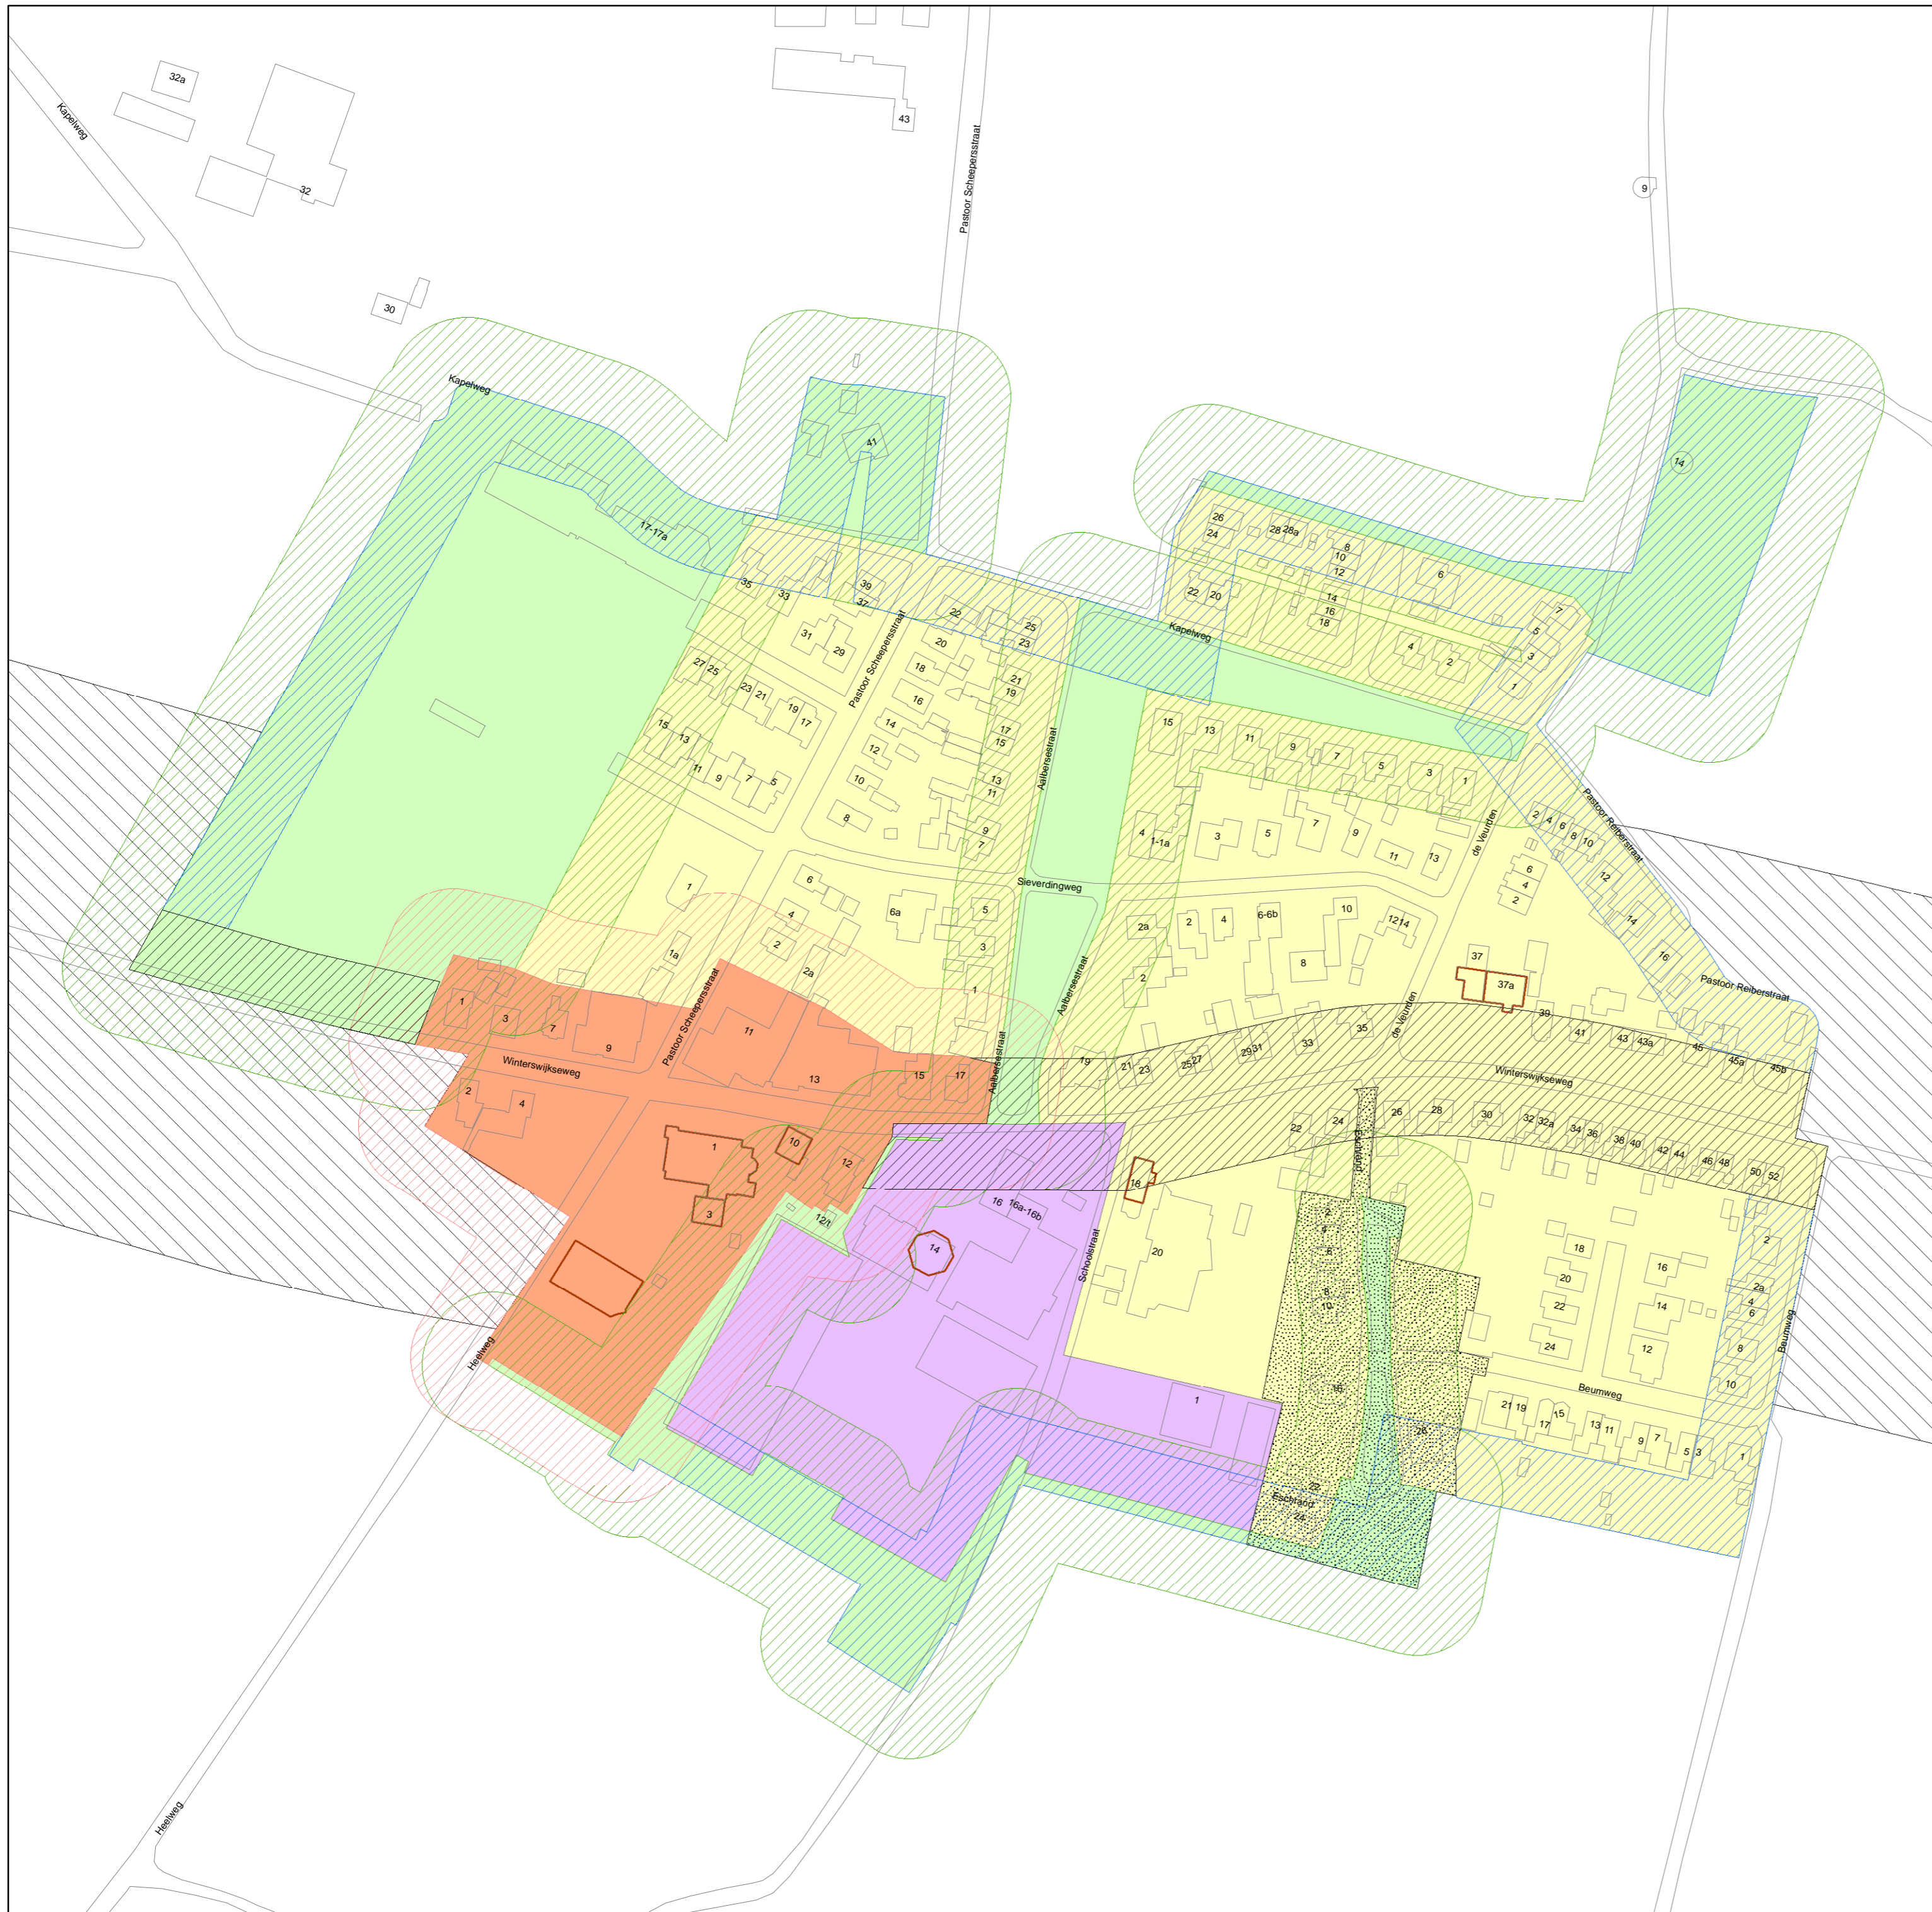

Welstandsbeleid Oost Gelre

Vragender

Legenda

-  Beeldkwaliteitsplannen Oost Gelre
- Verkeersroutes, linten en randen**
-  Zichtroutes in bebouwde kom
-  Randen van de kern buitengebied
-  Randen van de groengebieden
-  Randen van de historische centrumgebieden
- Verkeersroutes, linten en randen**
-  Zichtroutes in buitengebied
- Gebieden bebouwde kom**
-  Historische centrumgebieden
-  Gemengde woongebieden Oost Gelre
-  Gemengde werkgebieden Oost Gelre
-  Groengebieden Oost Gelre
-  Recreatiegebieden en complexen in het groen
-  Monumenten in de bebouwde kom