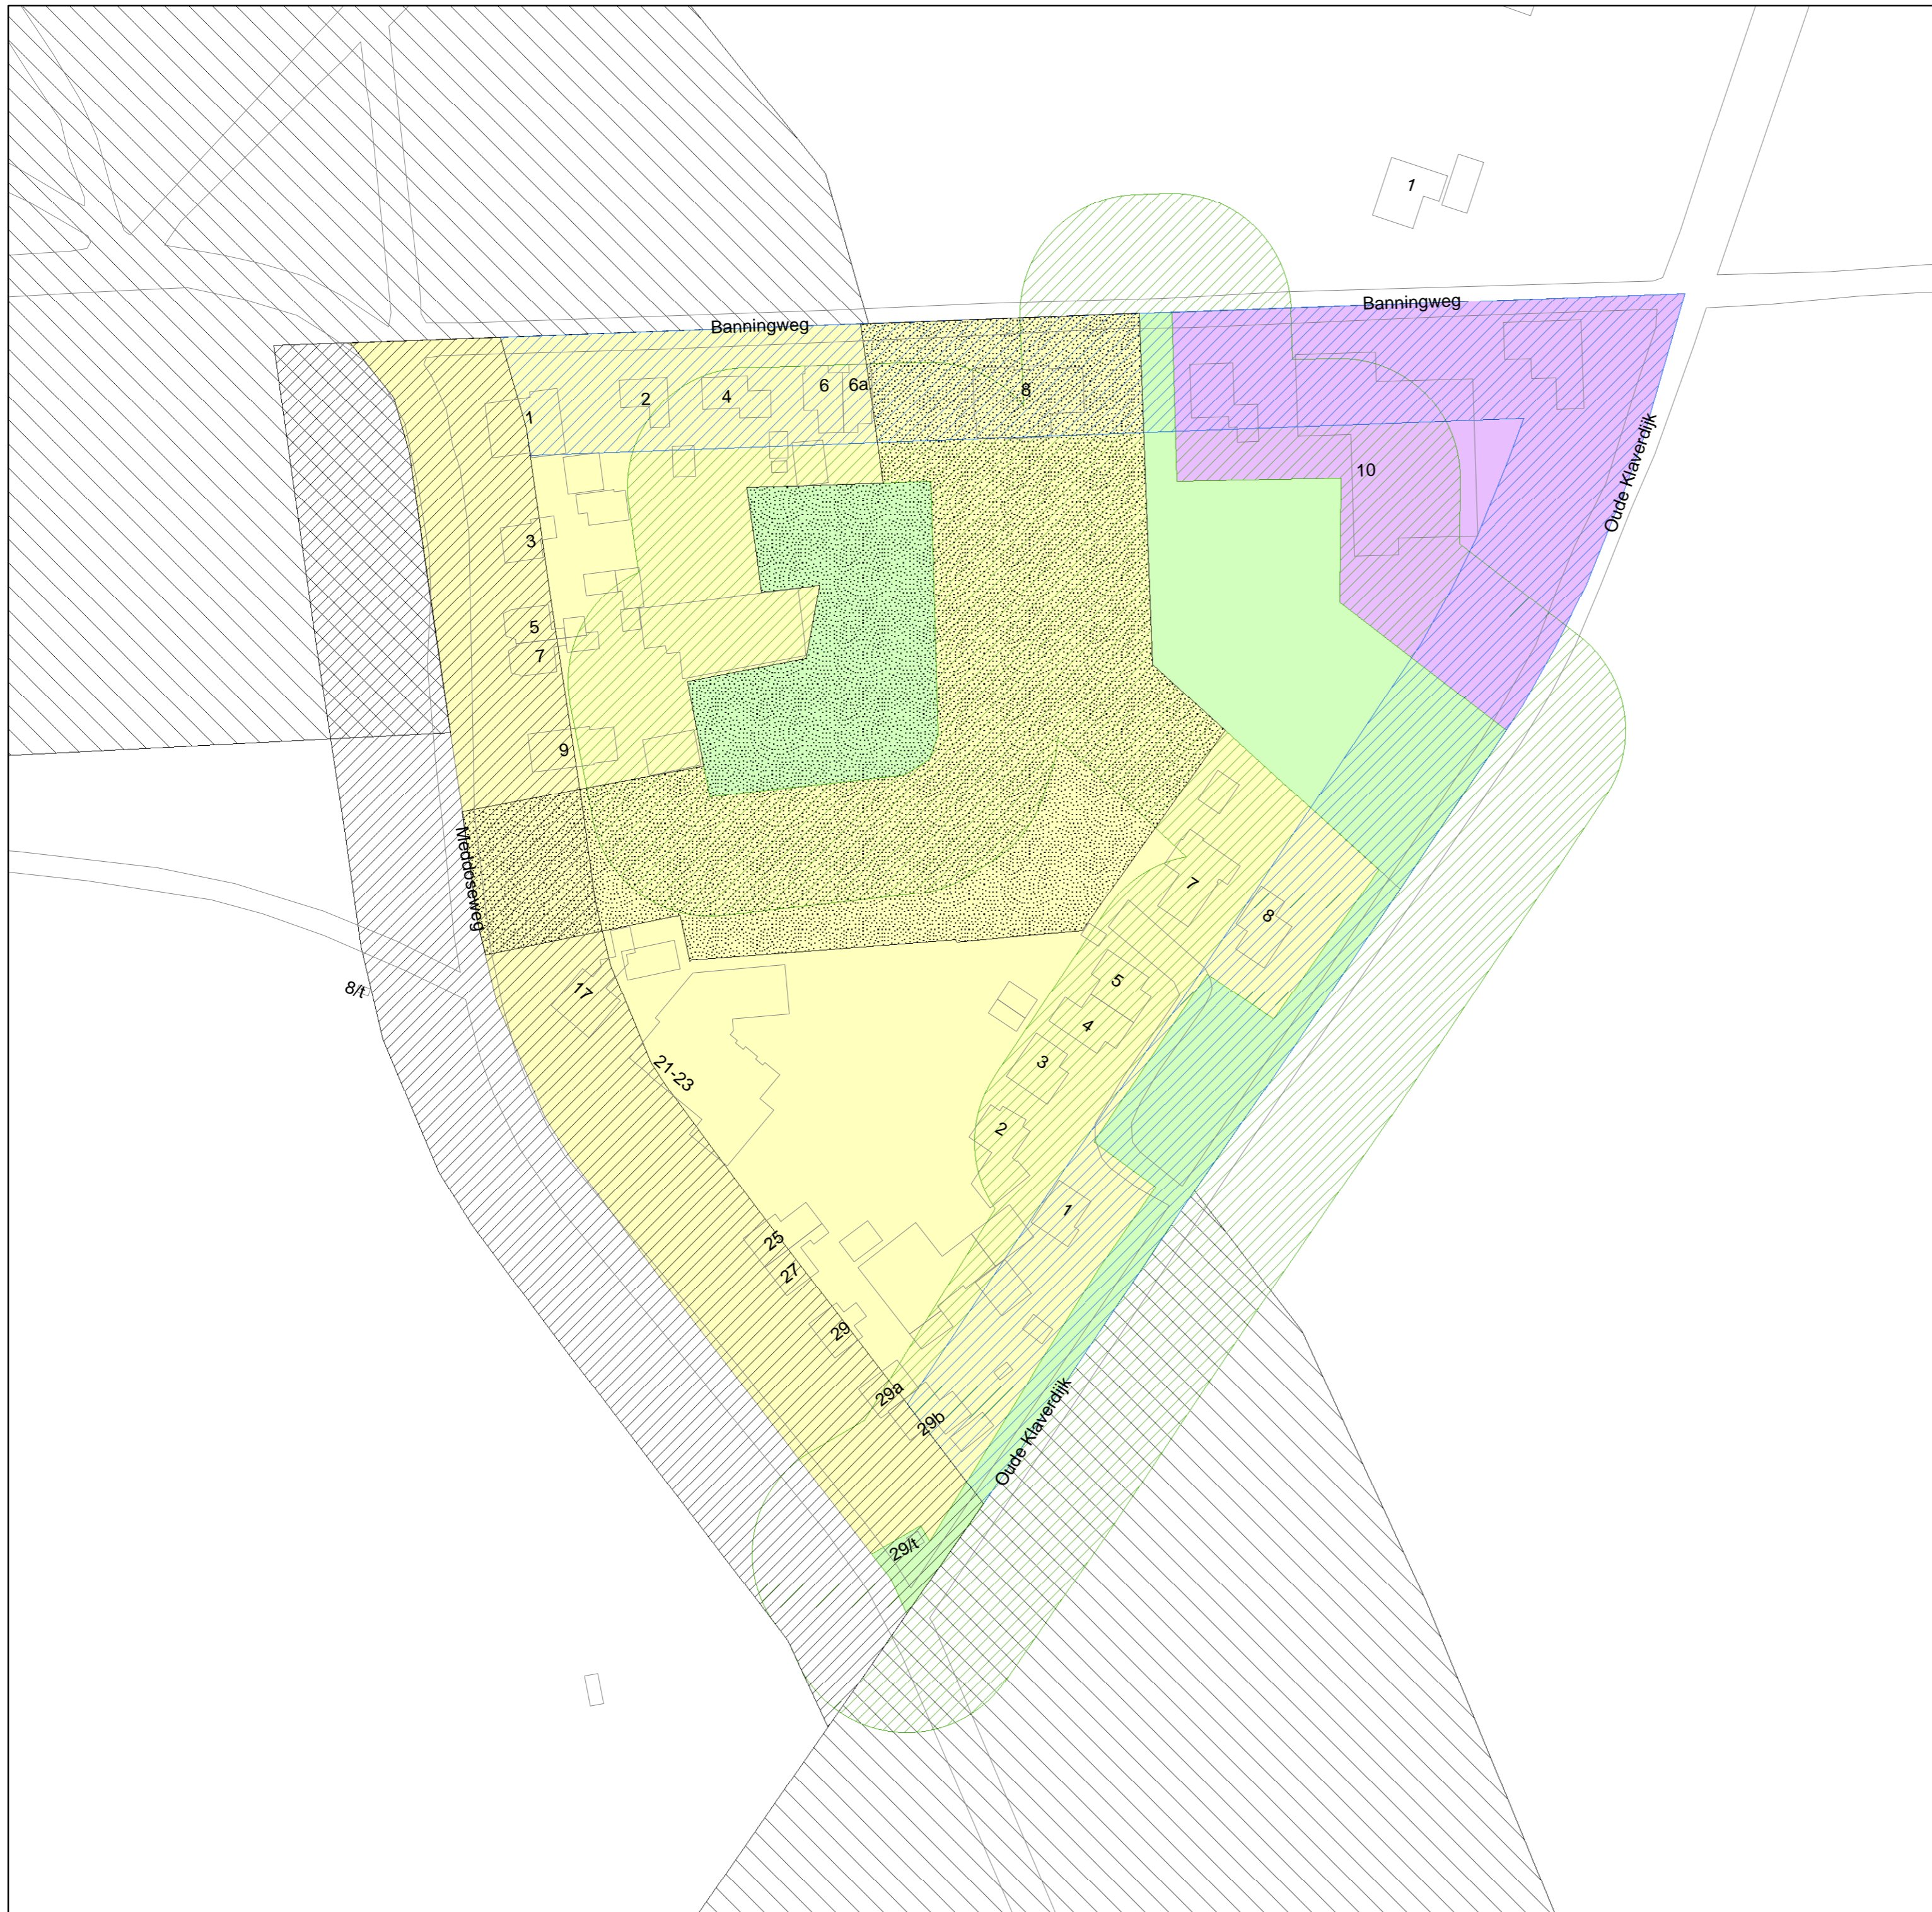

Welstandsbeleid Oost Gelre

Zwolle

Legenda

- Beeldkwaliteitsplannen Oost Gelre
- Verkeersroutes, linten en randen**
- Zichtroutes in bebouwde kom
- Randen van de kern buitengebied
- Randen van de groengebieden
- Randen van de historische centrumgebieden
- Verkeersroutes, linten en randen**
- Zichtroutes in buitengebied
- Gebieden bebouwde kom**
- Historische centrumgebieden
- Gemengde woongebieden Oost Gelre
- Gemengde werkgebieden Oost Gelre
- Groengebieden Oost Gelre
- Recreatiegebieden en complexen in het groen
- Monumenten in de bebouwde kom