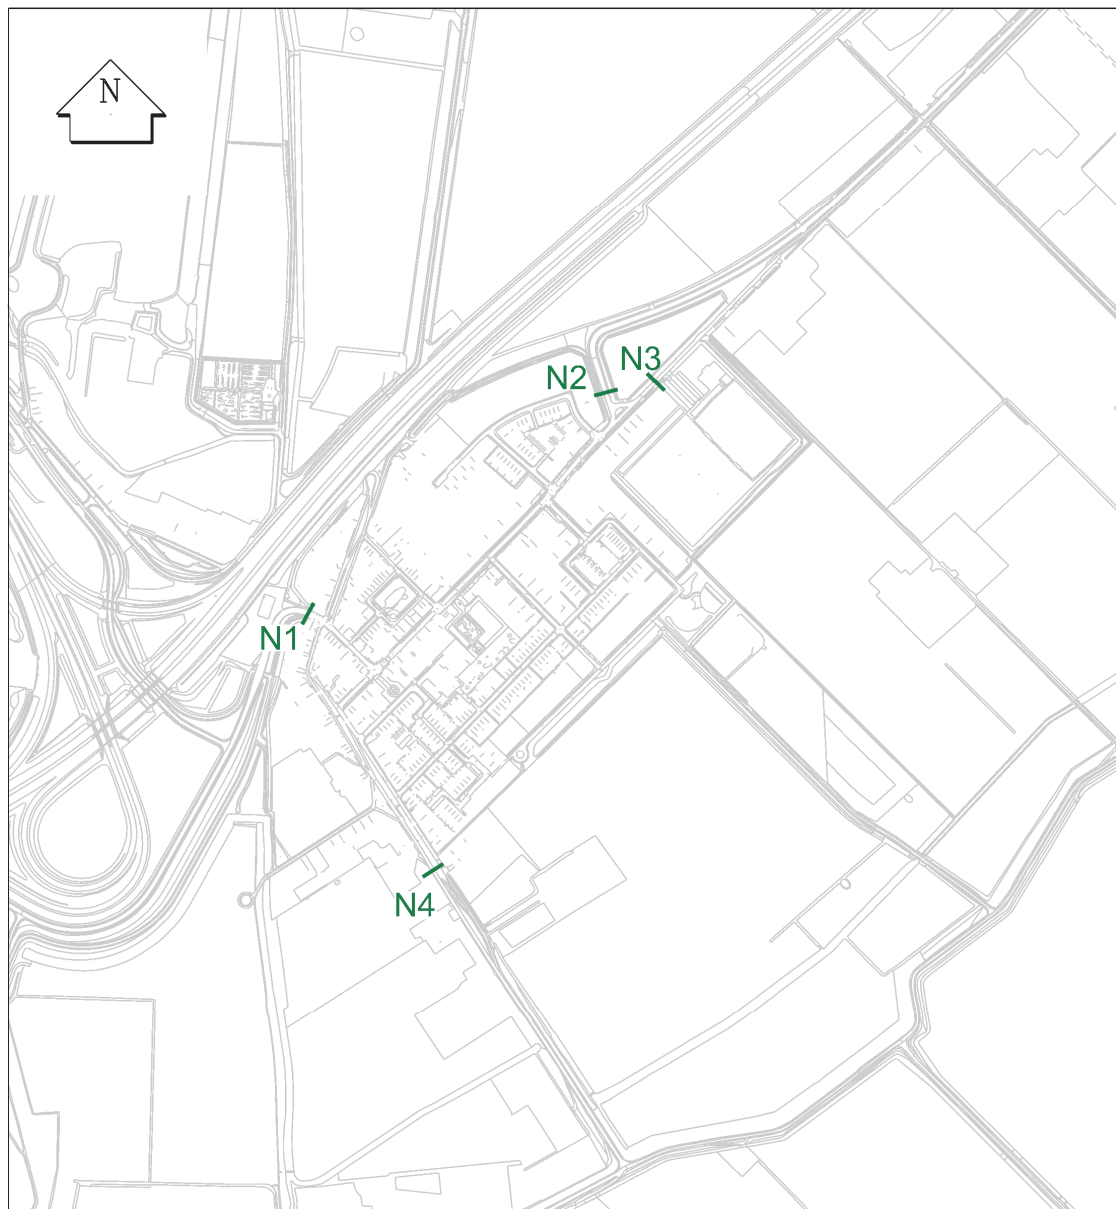

Bijlage 4

Overzichtstekening grenzen verkeerskundige bebouwde kom

Nieuw- en Sint Joosland

— bebouwdekomgrens

Behoort bij besluit van burgemeester en wethouders van Middelburg
van 18 februari 2025, zaaknummer 806410,
de secretaris,