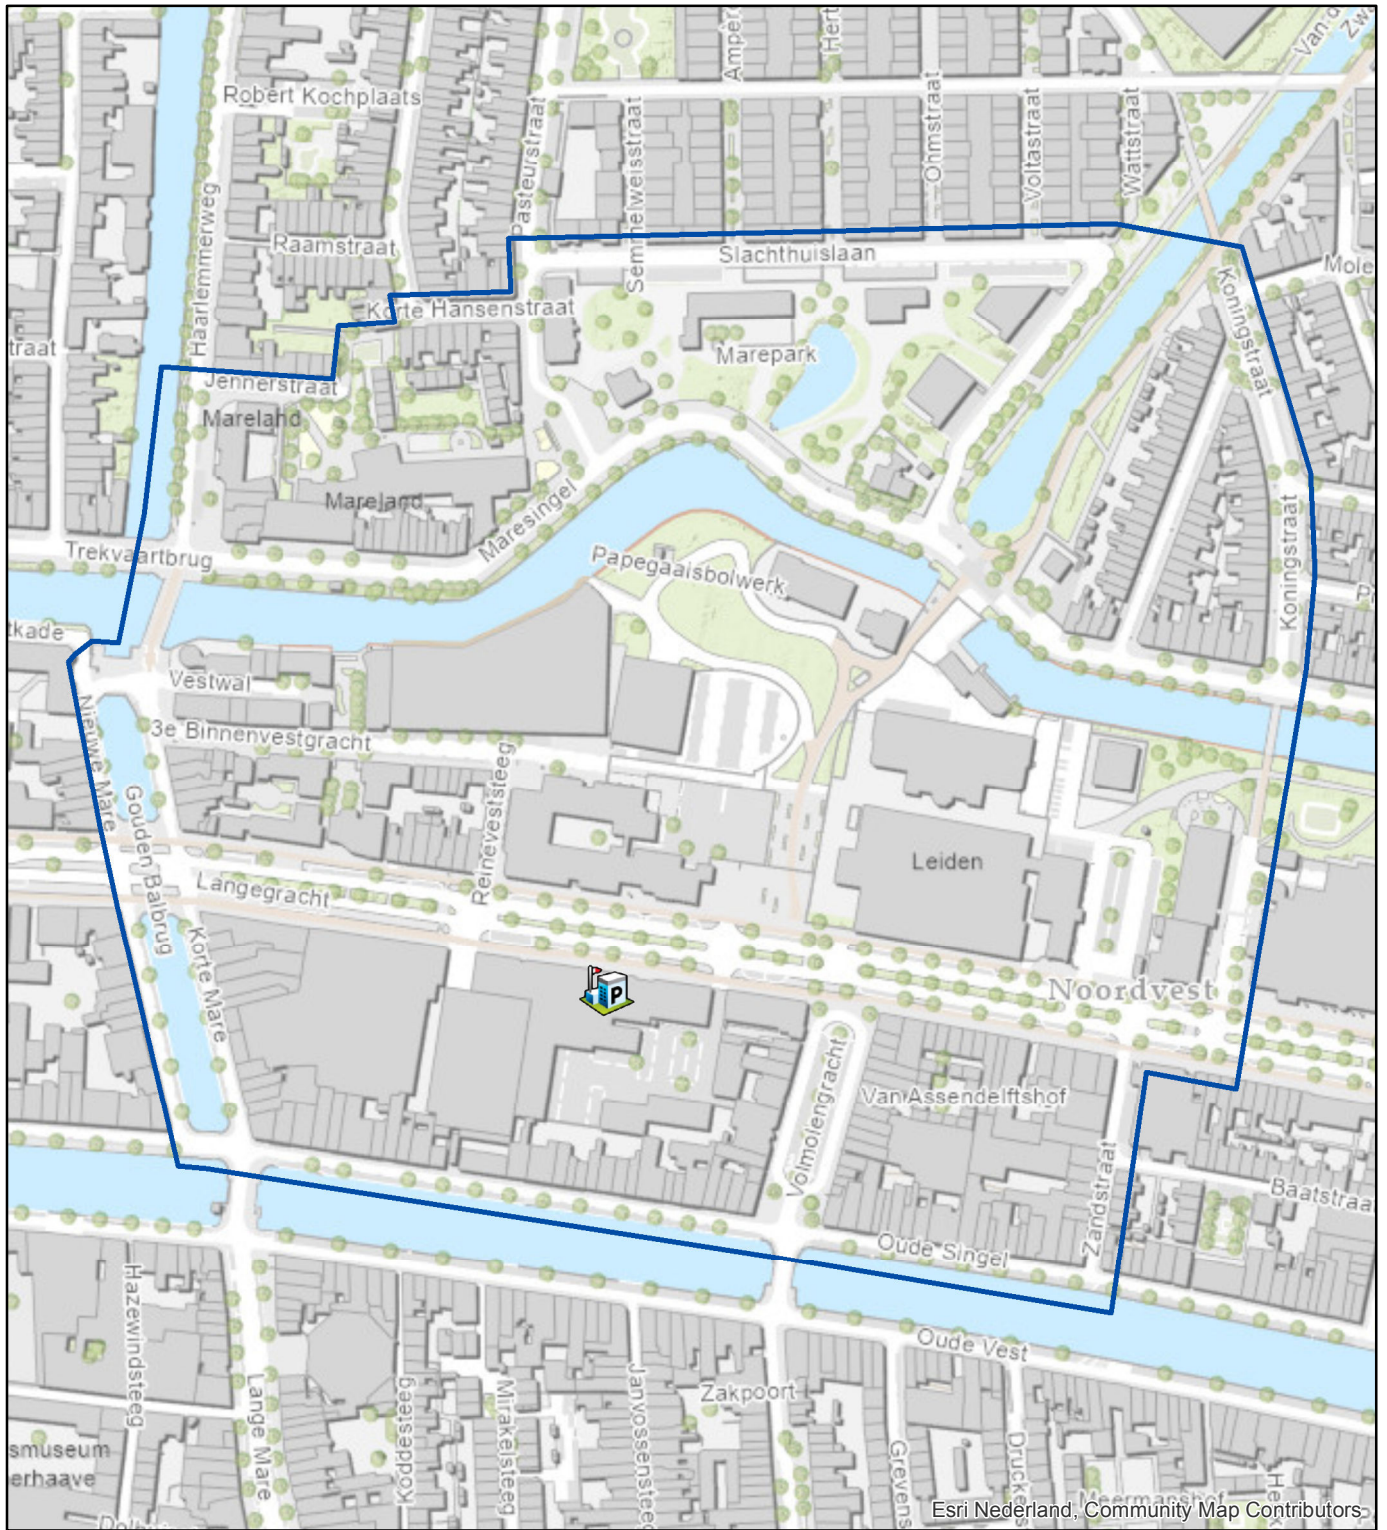

Aangewezen gebied Papegaaisbolwerk/Nieuwe Energie

Politiebureau Langegracht

Gebied aangewezen ingevolge artikel 2:78 Algemene plaatselijke verordening gemeente Leiden 2020