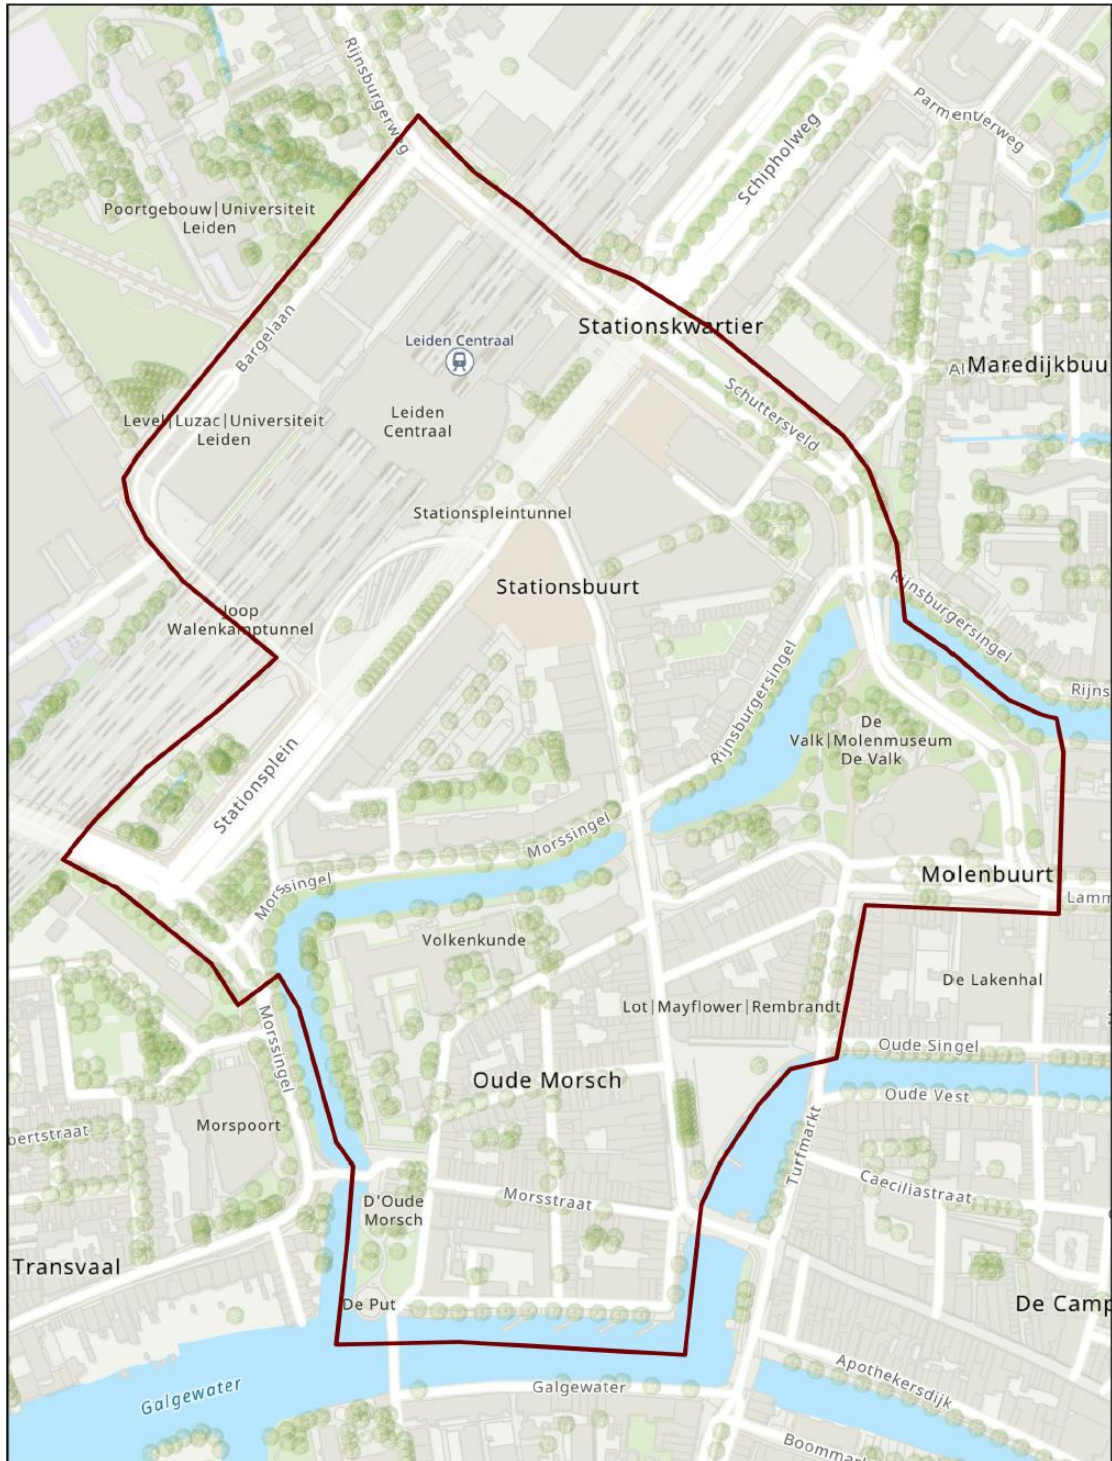

# Aangewezen gebied Stationskwartier en Molenbuurt

 Gebied aangewezen ingevolge artikel 2:78 Algemene plaatselijke verordening gemeente Leiden 2020