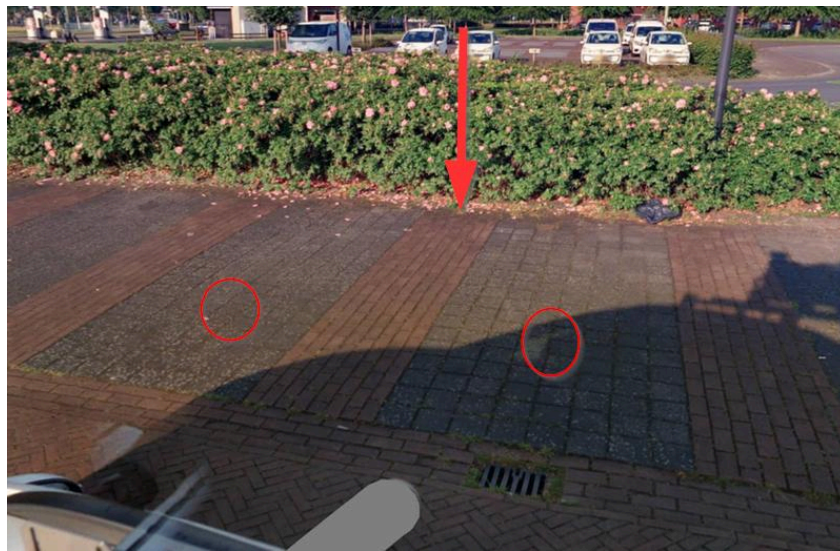

PLAATSING oplaadlocatie

GD0733

Aannemer:

Baas

Externe referentie:

73-0001054

Opgesteld door:

Charlin Mozes

Adres	Gorecht-Oost 157 9603AE Hoogezand
Aantal laadvakken	2
Belijning	Nee
E-tegel	Nee
Oortje	Nee
Aanrijdbeveiliging	Ja
Type laadpaal	WDS 1.1 RAL 7037
Netaansluiting	3x25A Enexis
Latitude	53,153425
Longitude	6,757150

Contactgegevens EQUANS

E-mailadres contactpersoon

ev.groningendrenthe.nl@equans.com

Opmerkingen

Laadpaal tussen de vakken, zover mogelijk naar achteren plaatsen. Laadpaal met het deurtje naar voren plaatsen. Let op met plaatsen aanrijdbeveiliging dat het deurtje wel nog open kan