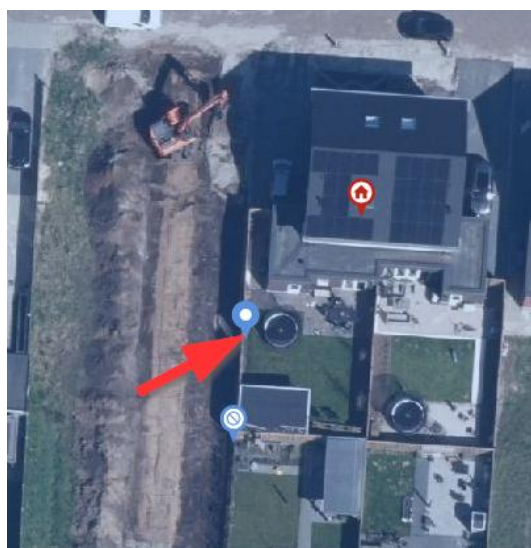

PLAATSING oplaadlocatie

GD0735

Aannemer:

Baas

Externe referentie:

73-0001053

Opgesteld door:

Charlin Mozes

Adres	Doorloper 42 9611AZ Sappemeer
Aantal laadvakken	2
Belijning	Nee
E-tegel	Nee
Oortje	Nee
Aanrijdbeveiliging	Ja
Type laadpaal	WDS 1.1 RAL 7037
Netaansluiting	3x25A Enexis
Latitude	53,166858
Longitude	6,797289