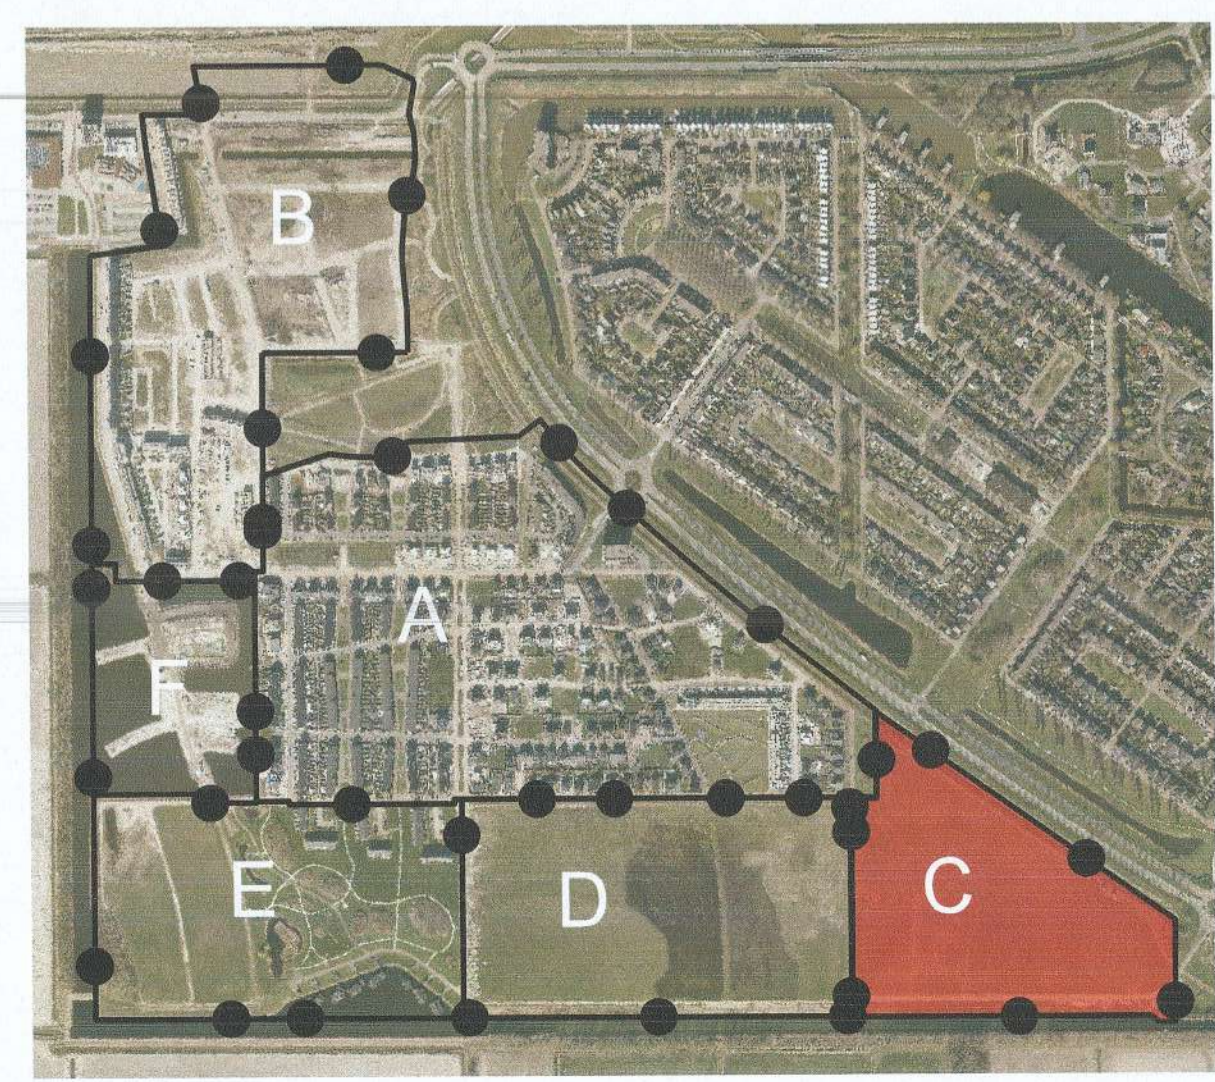

### Legenda

- Plangrens inrittenkaart
- Enkele inrit, breedte 3,50 meter.
- Dubbele inrit. Breedte 4,50 meter
- Dubbele inrit. Breedte 5,50 meter
- boom  
 parkeren  
 lichtmasten  
Indicatieve inrichting openbare ruimte met plantvakken, bomen, lichtmasten, parkeren, containeropstelplaatsen e.d
- Huisnummering
- Kavelnummer
- Telecomkast

Deze inrittenkaart behoort bij Verordening Fysieke Leefomgeving 2021, Artikel 2.3: Maken of veranderen van een uitweg.

Vastgesteld Datum: 27/11/25  
 naam: E. de Jong  
 Handtekening:

**gemeente Lelystad**

**Inrittenkaart**  
 Deelgebied 1 - Deelplan 3  
 Klein Nooten blad C  
 Gebied 5.1.2  
 Warande

Gemeente Lelystad T: 14 0320  
 Postbus 91 www.lelystad.nl  
 8200 AB Lelystad gemeente@lelystad.nl

Dat. 10-08-23 Get. RSL  
 Gez. 1-12-23 Get. RSL  
 Gew. 10-11-25 Get. RSL

Gez. Gek. Schaal: 1:500  
 Plot Archiefr.  
 d.d. 05-12-23 34-5.1.2-5-8954