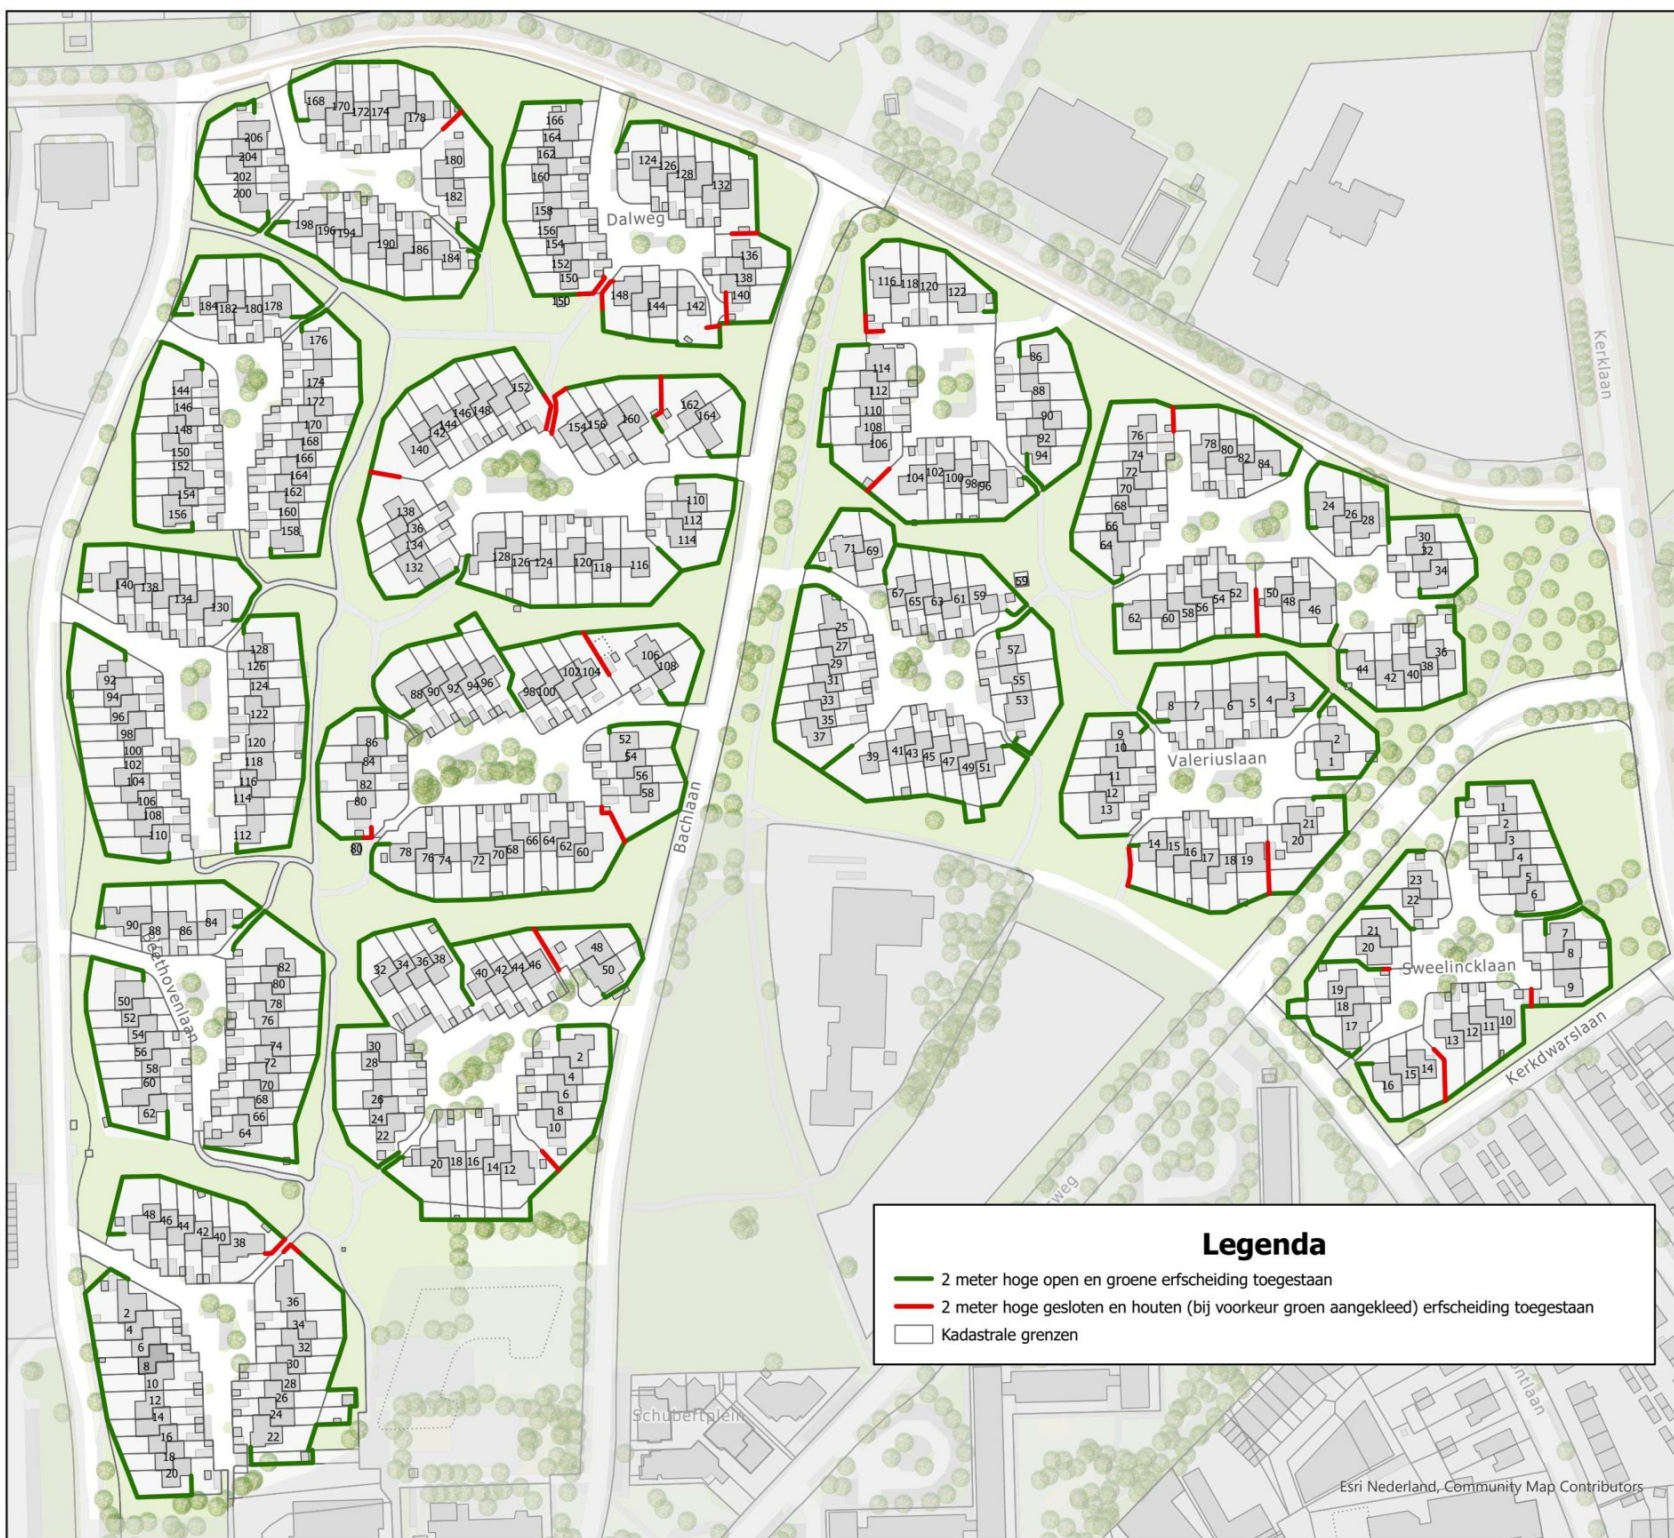

Gemeente Renkum

Kaart behorend bij:

'Beleidsregels
clusterwoningen'

Legenda

- 2 meter hoge open en groene erfseiding toegestaan
- 2 meter hoge gesloten en houten (bij voorkeur groen aangekleed) erfseiding toegestaan
- Kadastrale grenzen

0 25 50 100 Meters

Project Name: Erfafscheidingen_Clusters
Layout Name: Erfafscheidingen A3
Current Time: 22-7-2025 15:36
User: [REDACTED]