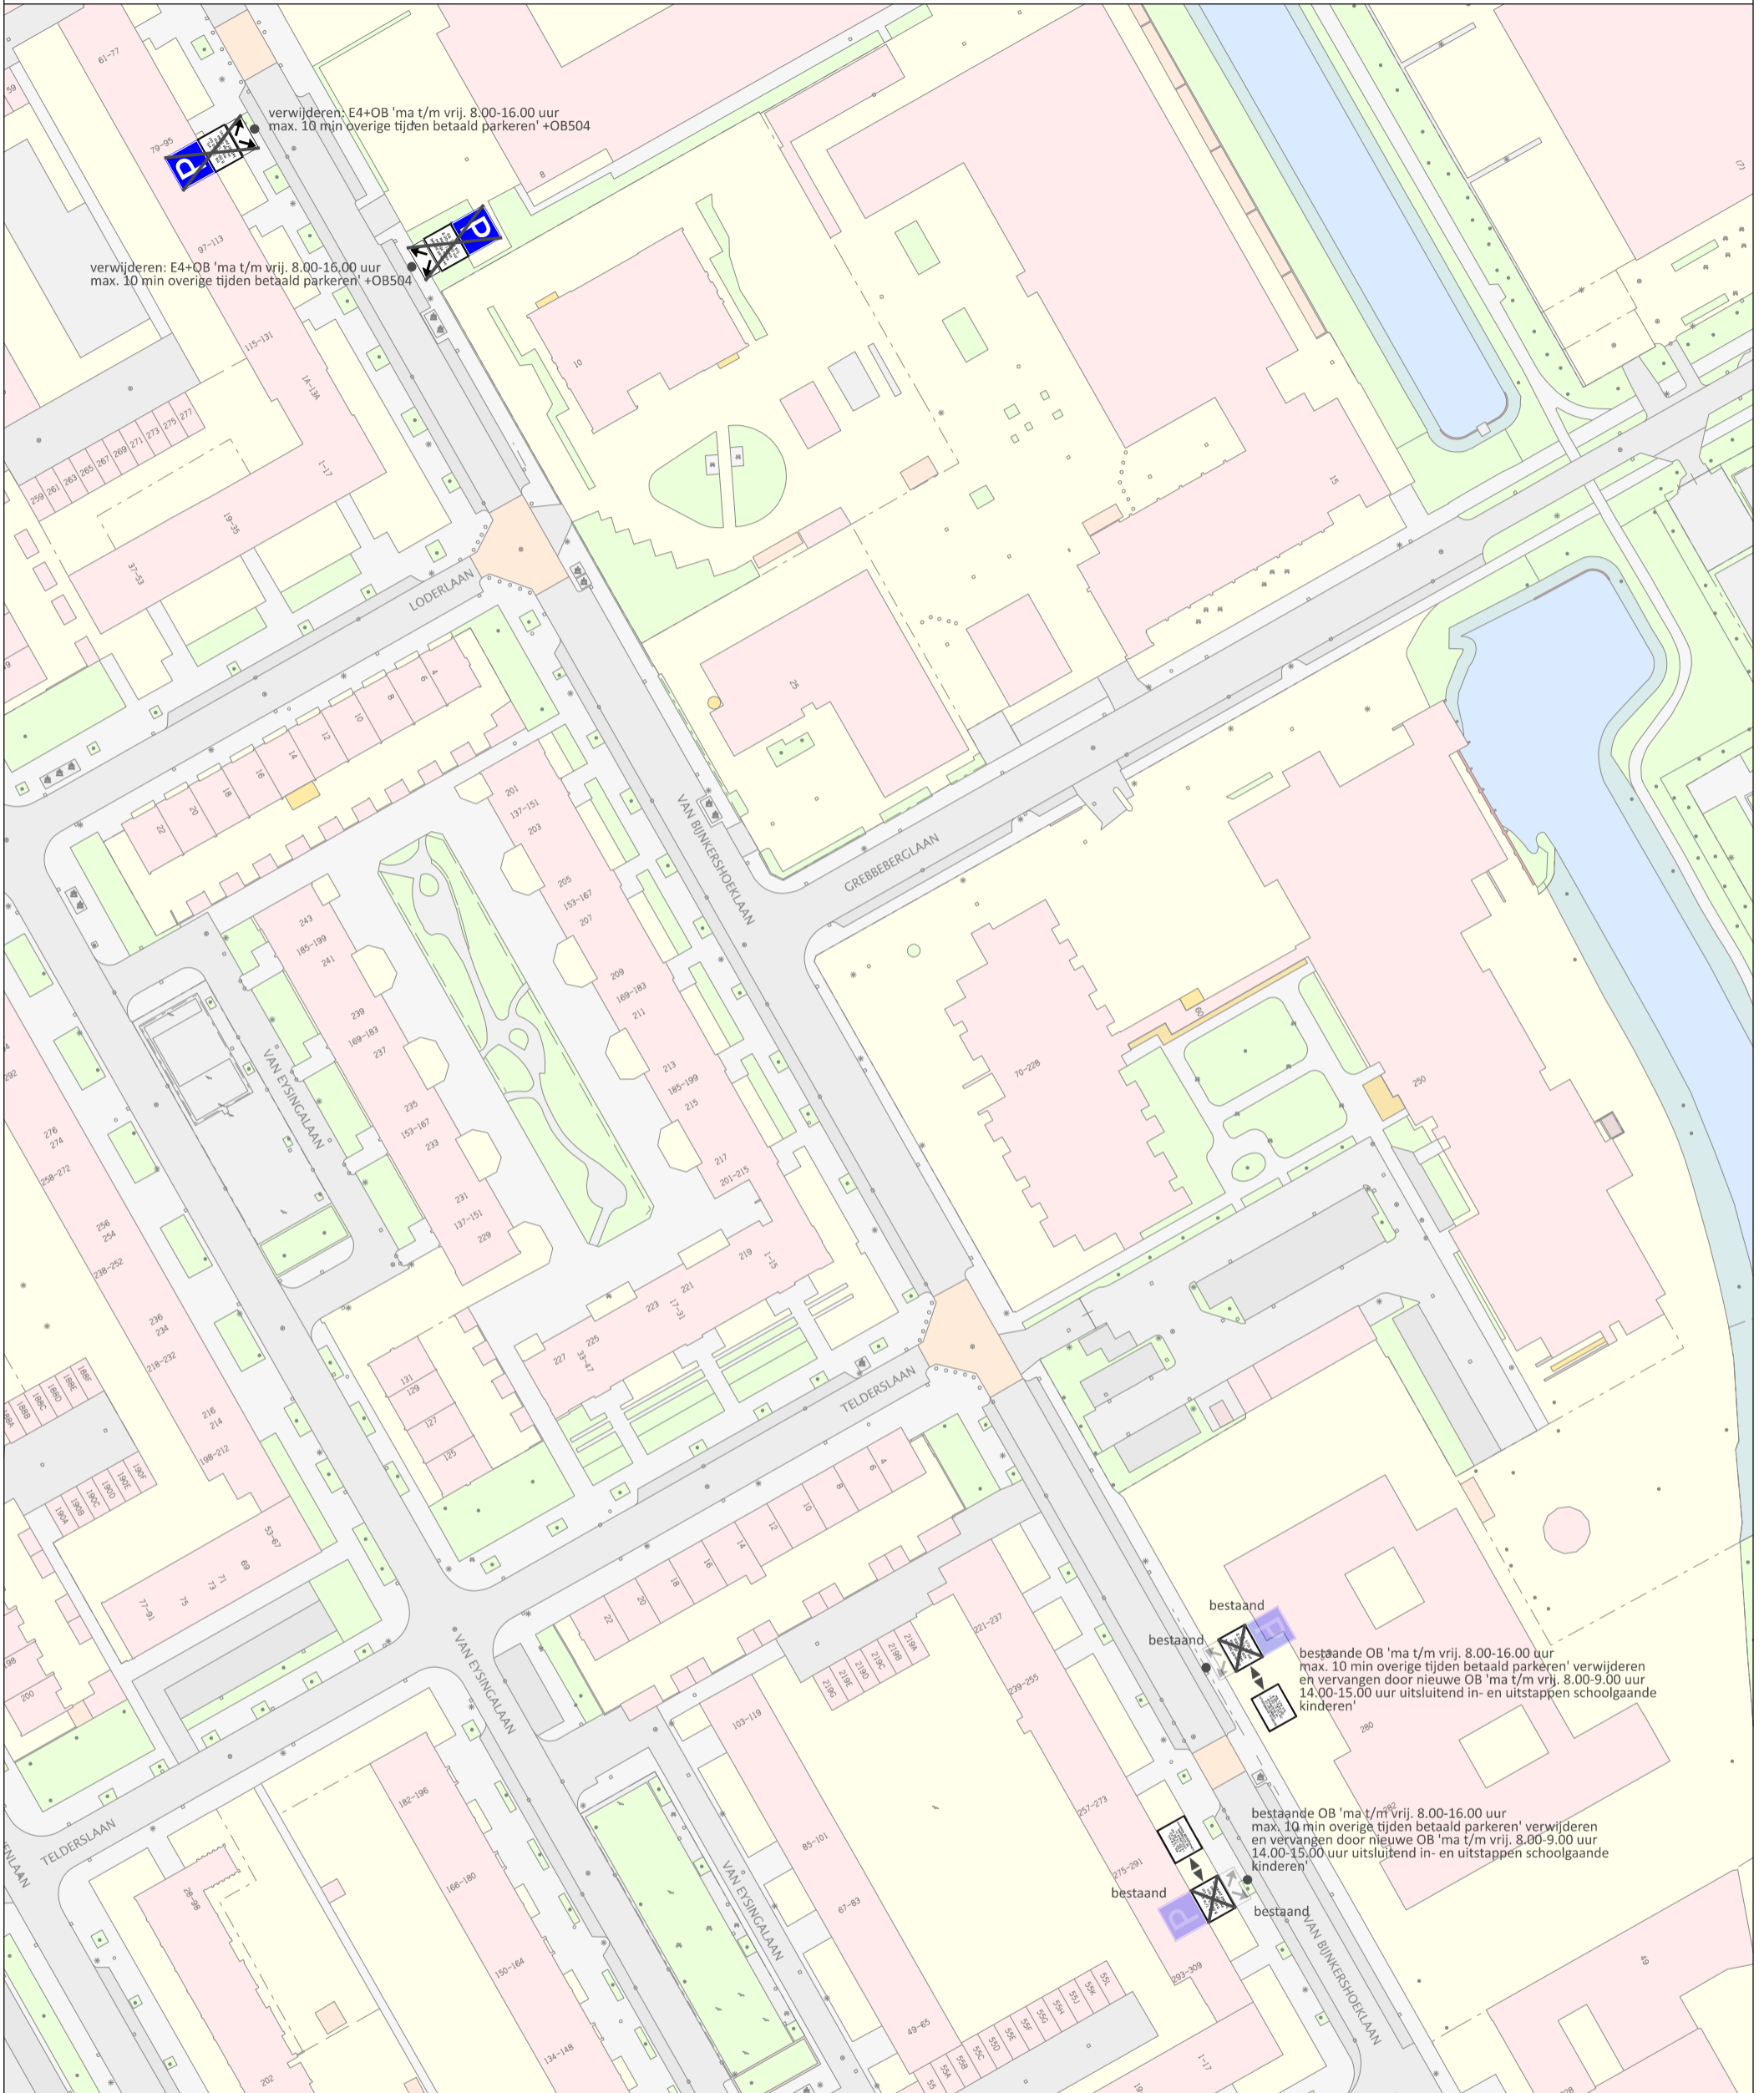

Bebordingsplan parkeervakken van Bijnkershoeklaan

Gemeente Utrecht
 Gilde S&M, Subgilde Mobiliteit
 Stadsplateau 1 | Postbus 8406 | 3503 RK | 06-41549842

parkeervakken van Bijnkershoeklaan

Datum: 5 november 2025 | Status: **CONCEPT** | Akkoord BING: -