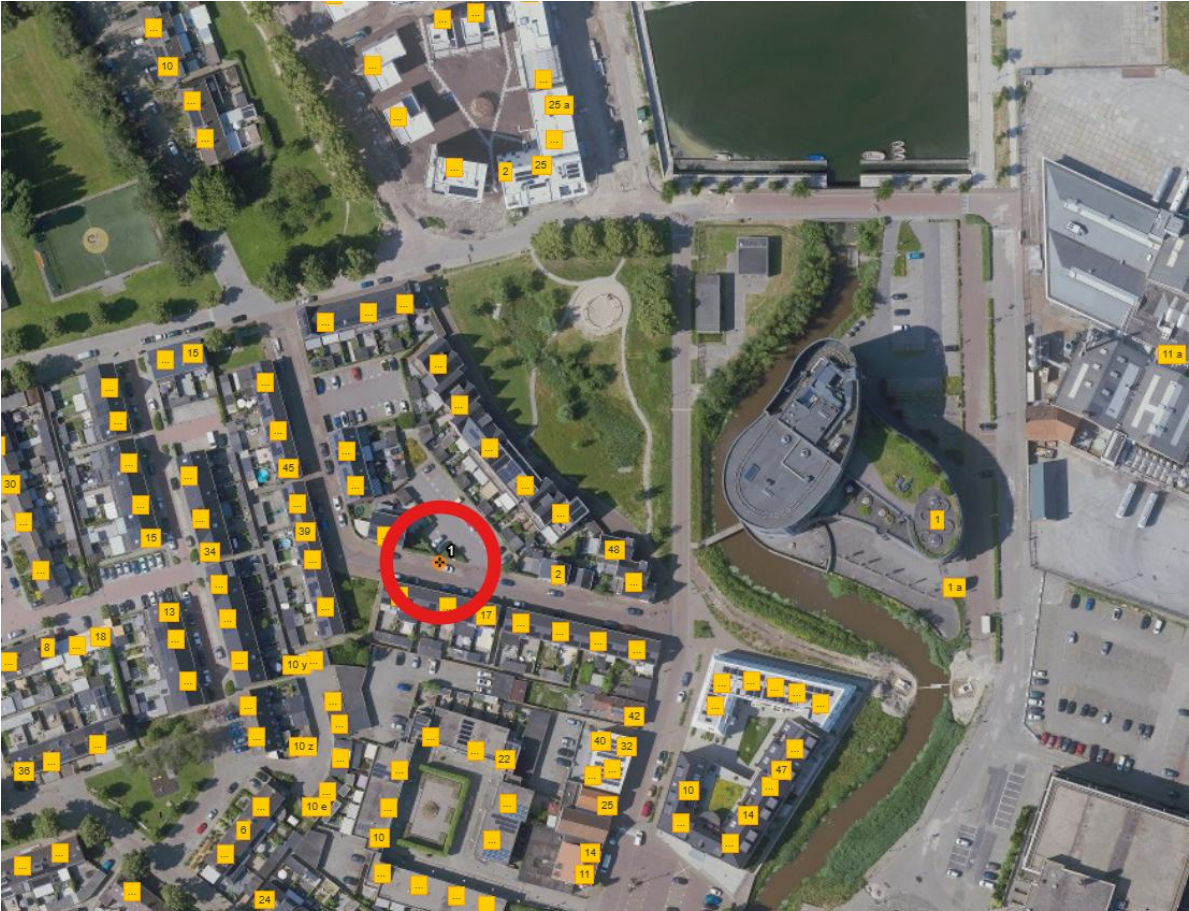

BIJLAGE LOCATIES ELEKTRISCHE LAADPALEN

AGATHADONK 2

ALFRED OSTPLEIN 13

AMBROZIJNBERG 194

BALLADEBERG 10

BOKBERG 1

BOULEVARD 150

BREMERE 4

KADEPLEIN 3D

KERKPLEIN 7A

LAAN VAN LUXEMBURG 3A

LEEDE 80

NISPENSESTRAAT 105

PATER DAMIAANSTRAAT 21

REMBRANDTGALLERIJ 9

ROBIJNDIJK 67

RODENBACHLAAN 18

SUSANNADONK 35

SUSANNADONK 74

TANZANIETDIJK 46

TESLASTRAAT 123

TOLBERGCENTRUM 71

TURFBERG 8

VAN GOGH LAAN 10

VAN LEEUWENHOEKLAAN 190

ZUNDERTSEWEG 56

HOVENIERSBERG 74

EIKENLAAN 2

BEETSLAAN 27