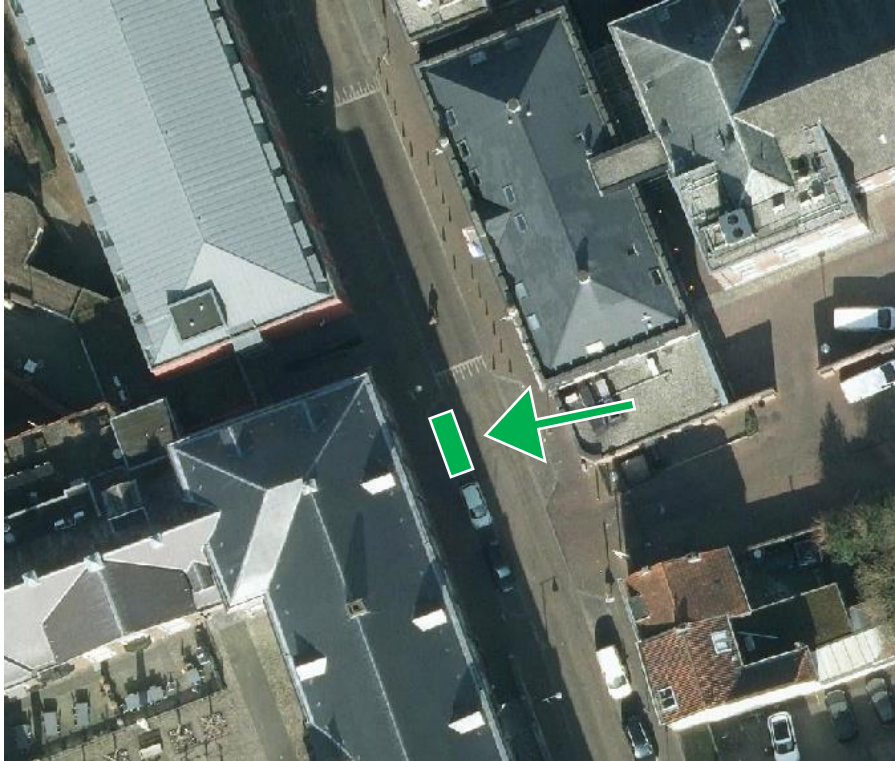

Aanwijzen gehandicaptenparkeerplaats op kenteken Heinsbergerweg te Roermond

gemeente **Roermond**

Situatietekening verkeersbesluit	
Nr:	115584-2025
Onderwerp:	Aanwijzen GPP Pollartstraat te Roermond
d.d.:	11-11-2025