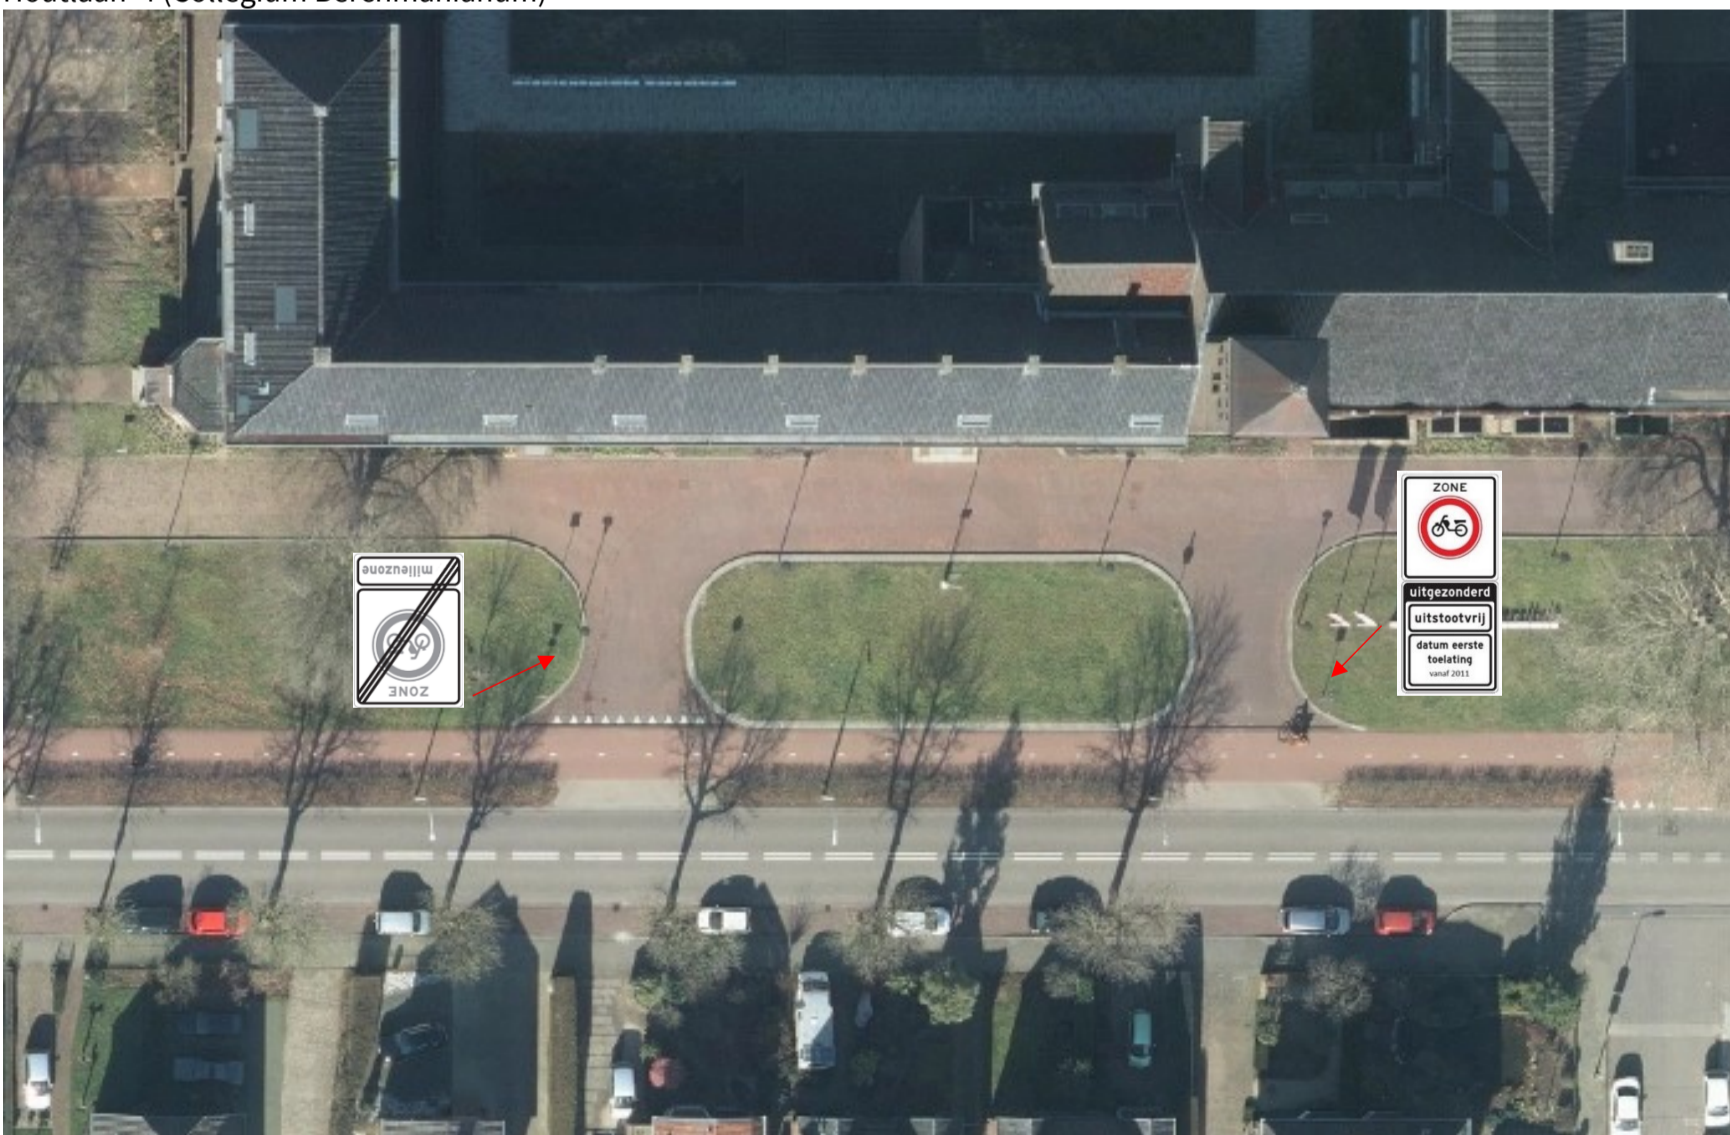

Kaart Heijendaal milieuzone bromfiets 2010 en ouder, plaatsen borden (18-12-2024 -02)

Legenda;

- Werkgebied afsluiting bromfietsers 2010 en ouder
- Eenrichtingsverkeer →
- BOR = bromfiets op rijbaan
- BOF = bromfiets op fietspad (c.q. parallelweg)

Foto's

foto 2a Laan van Scheut 2 leveranciers (toegankelijk via de Proosdijweg)

foto 4 Victor Westhofflaan (afsluiting met slagboom)

foto 5 d' Almarasweg 24-26 parkeerterrein (afsluiting met slagboom)

Borden
Kapittelweg / Philips van Leydenlaan en Kapittelweg / Laan van Scheut

Laan van Scheut en Verlengde Groenestraat ("HAN-terrein")

Luchtfoto 2018 i.v.m. zichtbaarheid paden

Heyendaalseweg

d'Almarasweg 24-26 en Victor Westhofflaan

Driehuizerweg

Heyendaalseweg/Houtlaan/Kwekerijweg

Houtlaan 4 (Collegium Berchmanianum)

Houtlaan (Gerard Disveldpad)

Houtlaan/Wundtlaan (Max Planck instituut)

Holwerdapad

Holwerdapad is fiets/bromfietspad

Erasmuslaan / Philips van Leydenlaan

fietspad tussen St. Annastraat en Philips van Leydenlaan