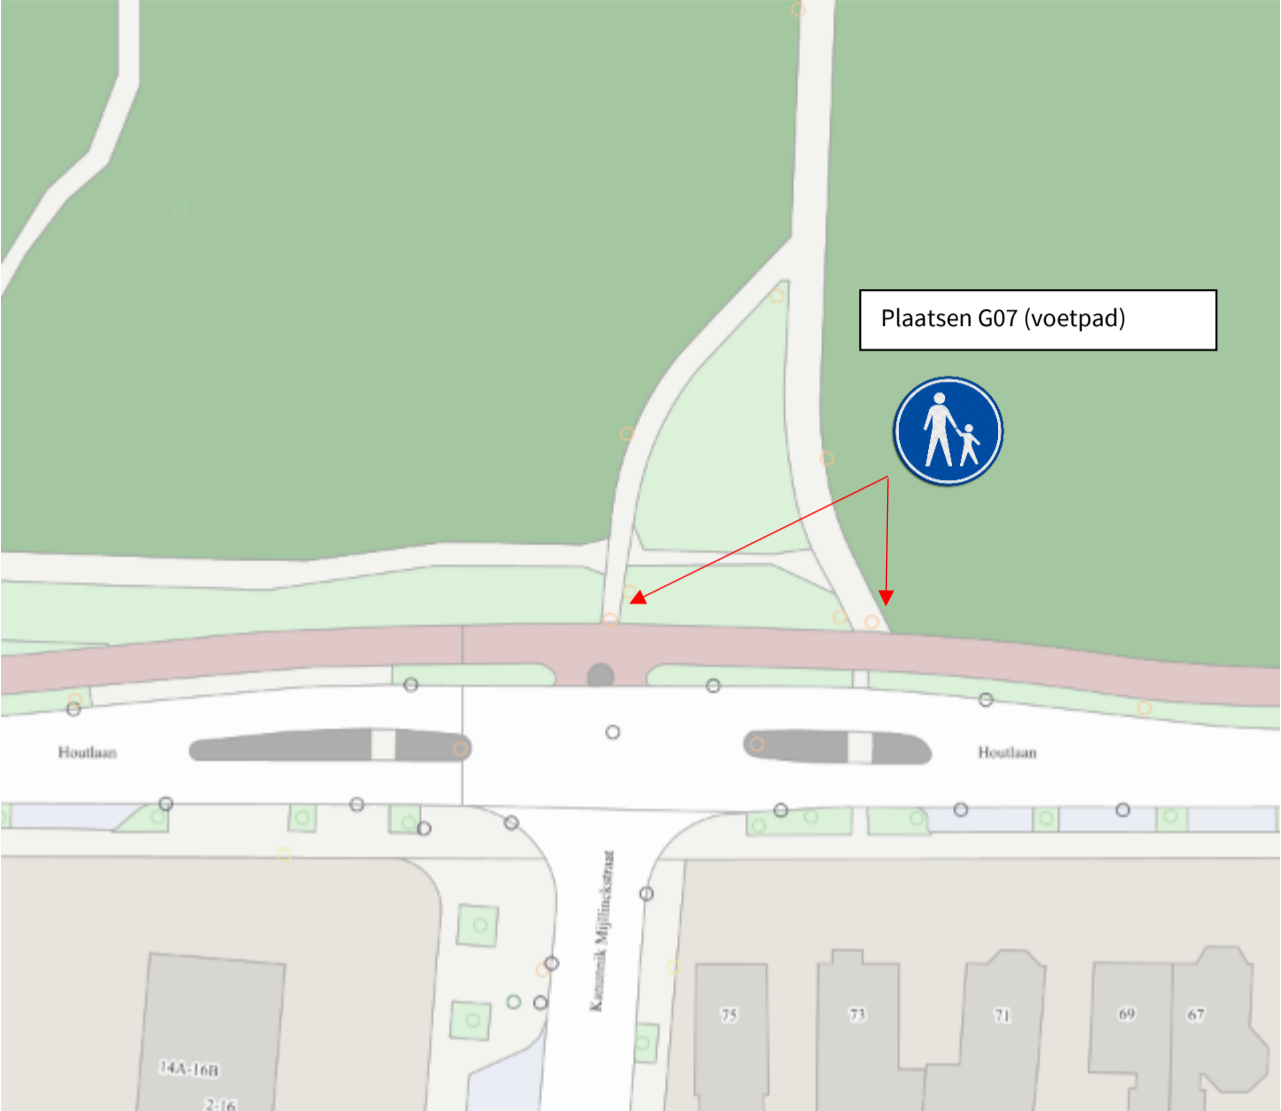

Kaart Heijendaal milieuzone bromfiets 2010 en ouder, plaatsen borden (18-12-2024 -02)

Legenda;

- Werkgebied afsluiting bromfietsers 2010 en ouder
- Eenrichtingsverkeer →
- BOR = bromfiets op rijbaan
- BOF = bromfiets op fietspad (c.q. parallelweg)

Foto's

foto 2a Laan van Scheut 2 leveranciers (toegankelijk via de Proosdijweg)

foto 4 Victor Westhofflaan (afsluiting met slagboom)

foto 5 d' Almarasweg 24-26 parkeerterrein (afsluiting met slagboom)

Borden
Kapittelweg / Philips van Leydenlaan en Kapittelweg / Laan van Scheut

Laan van Scheut en Verlengde Groenestraat ("HAN-terrein")

Luchtfoto 2018 i.v.m. zichtbaarheid paden

Heyendaalseweg

d'Almarasweg 24-26 en Victor Westhofflaan

Driehuizerweg

Heyendaalseweg/Houtlaan/Kwekerijweg

Houtlaan 4 (Collegium Berchmanianum)

Houtlaan (Gerard Disveldpad)

Houtlaan/Wundtlaan (Max Planck instituut)

Holwerdapad

Holwerdapad is fiets/bromfietspad

Erasmuslaan / Philips van Leydenlaan

fietspad tussen St. Annastraat en Philips van Leydenlaan