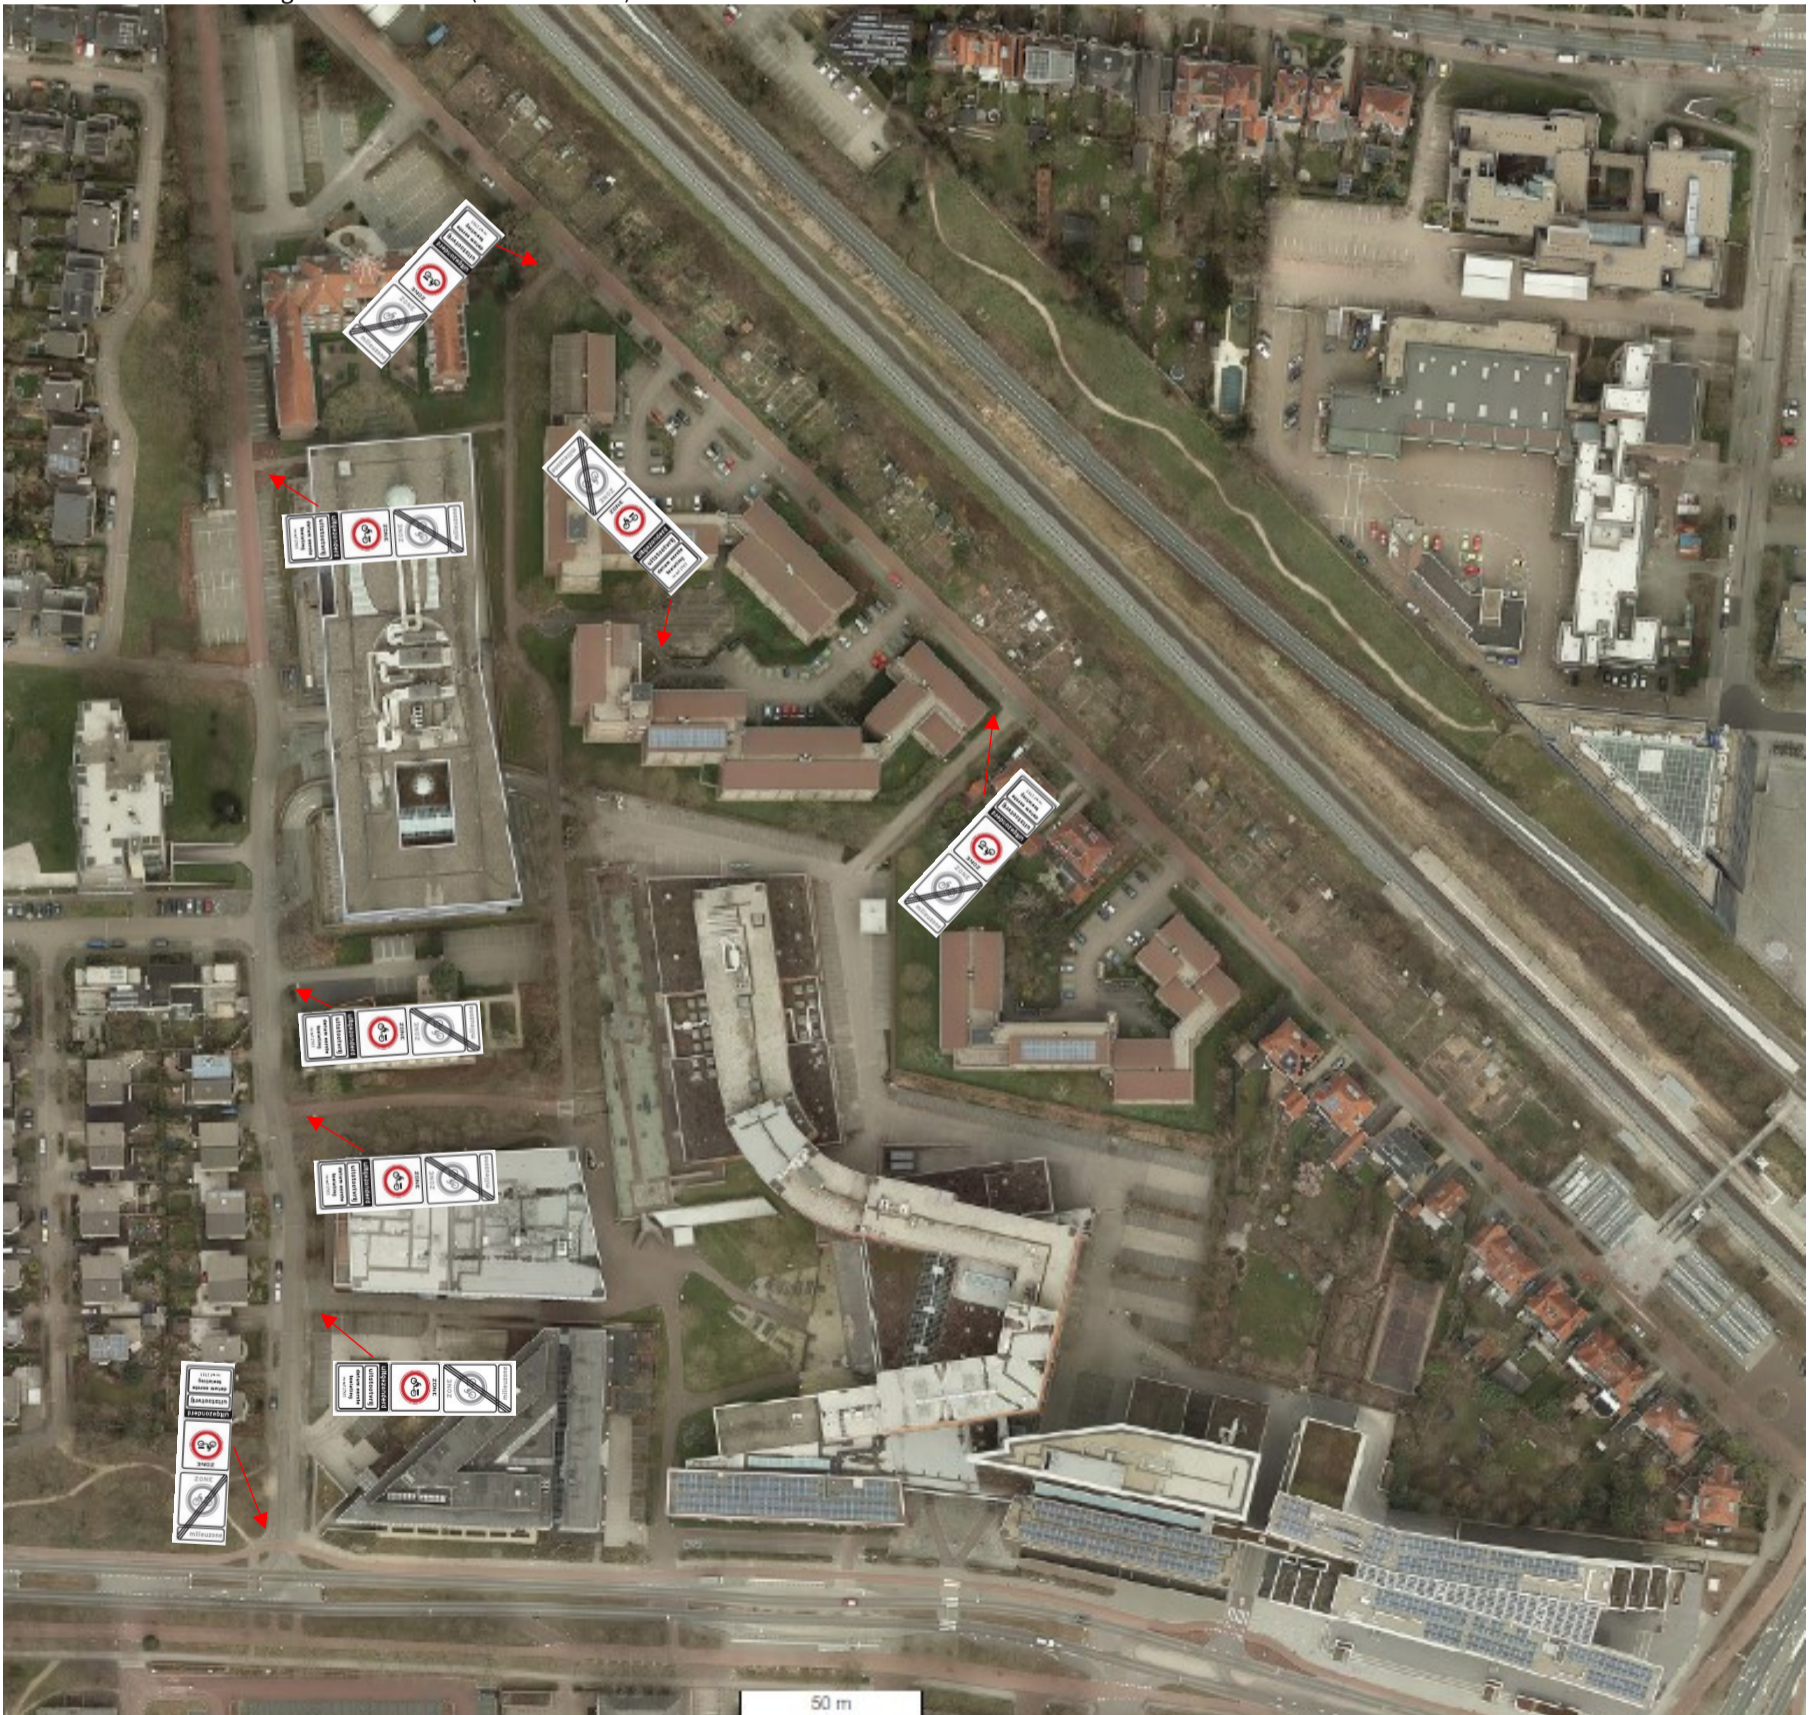

Kaart Heijendaal milieuzone bromfiets 2010 en ouder, plaatsen borden (18-12-2024 -02)

Legenda;

- Werkgebied afsluiting bromfietsers 2010 en ouder
- Eenrichtingsverkeer →
- BOR = bromfiets op rijbaan
- BOF = bromfiets op fietspad (c.q. parallelweg)

Foto's

foto 2a Laan van Scheut 2 leveranciers (toegankelijk via de Proosdijweg)

foto 4 Victor Westhofflaan (afsluiting met slagboom)

foto 5 d' Almarasweg 24-26 parkeerterrein (afsluiting met slagboom)

Borden
Kapittelweg / Philips van Leydenlaan en Kapittelweg / Laan van Scheut

Laan van Scheut en Verlengde Groenestraat ("HAN-terrein")

Luchtfoto 2018 i.v.m. zichtbaarheid paden

Heyendaalseweg

d'Almarasweg 24-26 en Victor Westhofflaan

Driehuizerweg

Heyendaalseweg/Houtlaan/Kwekerijweg

Houtlaan 4 (Collegium Berchmanianum)

Houtlaan (Gerard Disveldpad)

Houtlaan/Wundtlaan (Max Planck instituut)

Holwerdapad

Holwerdapad is fiets/bromfietspad

Erasmuslaan / Philips van Leydenlaan

fietspad tussen St. Annastraat en Philips van Leydenlaan