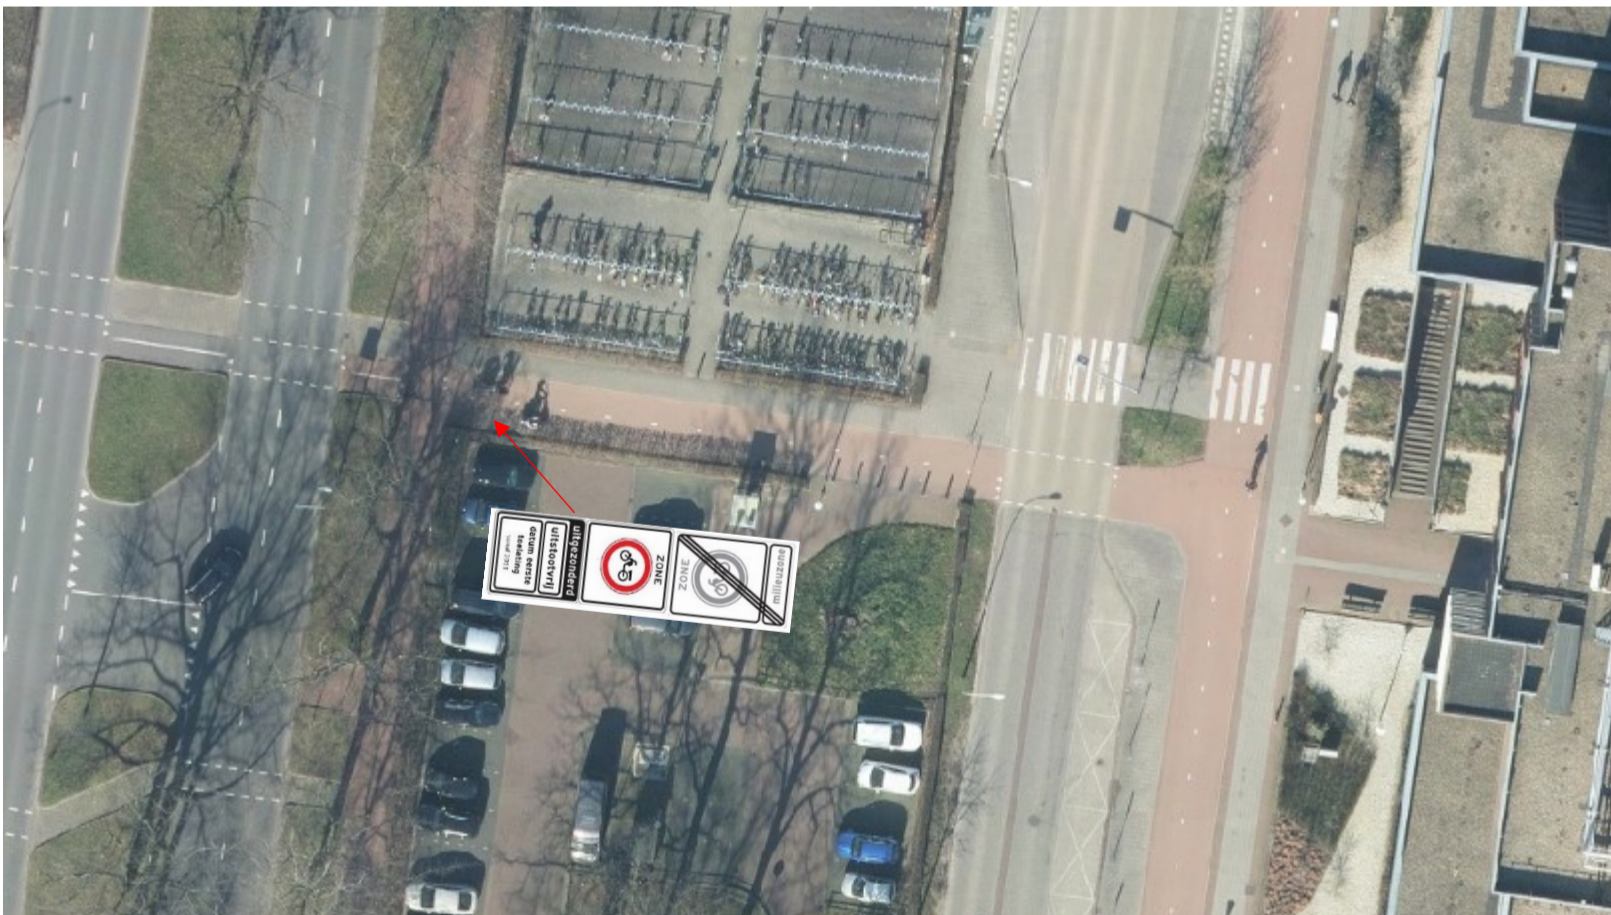

Kaart Heijendaal milieuzone bromfiets 2010 en ouder, plaatsen borden (18-12-2024 -02)

Legenda;

- Werkgebied afsluiting bromfietsers 2010 en ouder
- Eenrichtingsverkeer →
- BOR = bromfiets op rijbaan
- BOF = bromfiets op fietspad (c.q. parallelweg)

Foto's

foto 2a Laan van Scheut 2 leveranciers (toegankelijk via de Proosdijweg)

foto 4 Victor Westhofflaan (afsluiting met slagboom)

foto 5 d' Almarasweg 24-26 parkeerterrein (afsluiting met slagboom)

Borden
Kapittelweg / Philips van Leydenlaan en Kapittelweg / Laan van Scheut

Laan van Scheut en Verlengde Groenestraat ("HAN-terrein")

Luchtfoto 2018 i.v.m. zichtbaarheid paden

Heyendaalseweg

d'Almarasweg 24-26 en Victor Westhofflaan

Driehuizerweg

Heyendaalseweg/Houtlaan/Kwekerijweg

Houtlaan 4 (Collegium Berchmanianum)

Houtlaan (Gerard Disveldpad)

Houtlaan/Wundtlaan (Max Planck instituut)

Holwerdapad

Holwerdapad is fiets/bromfietspad

Erasmuslaan / Philips van Leydenlaan

fietspad tussen St. Annastraat en Philips van Leydenlaan