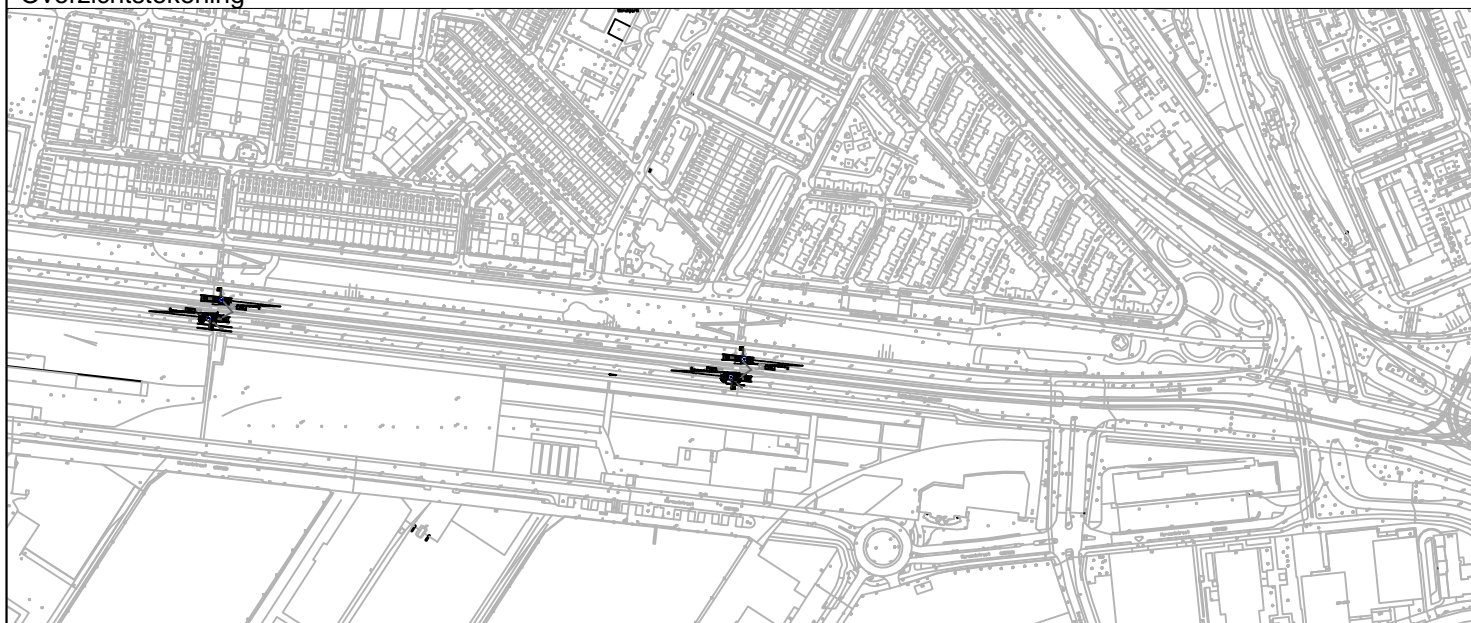

Schetsontwerp - Schiedamseweg (tramhalte oost)
Schaal 1:500

Huidige situatie - Schiedamseweg (tramhalte oost)
Schaal 1:500

Overzichtstekening

Detail / maatvoering 1:250

Schetsontwerp - Schiedamseweg (tramhalte west)
Schaal 1:500

Huidige situatie - Schiedamseweg (tramhalte west)
Schaal 1:500

Overzichtstekening

Detail / maatvoering 1:250