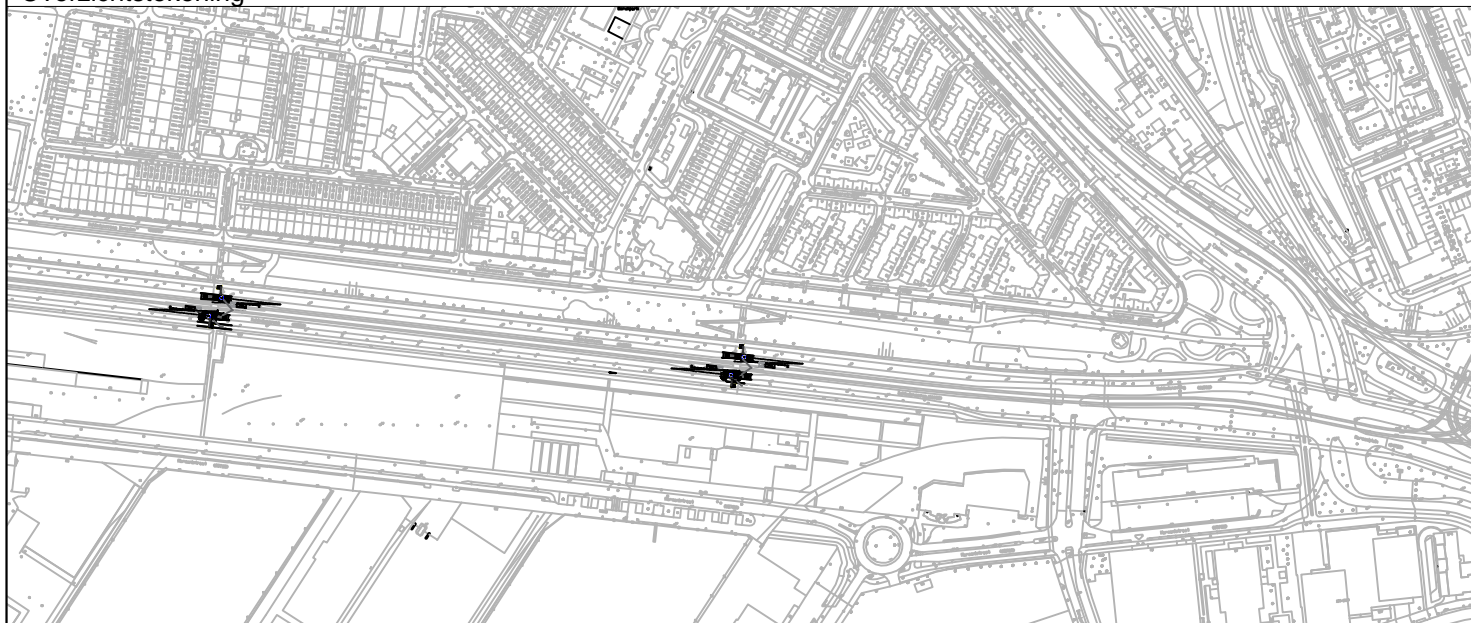

Schetsontwerp - Schiedamseweg (tramhalte oost)
Schaal 1:500

Huidige situatie - Schiedamseweg (tramhalte oost)
Schaal 1:500

Overzichtstekening

Detail / maatvoering 1:250

Schetsontwerp - Schiedamseweg (tramhalte west)
Schaal 1:500

Huidige situatie - Schiedamseweg (tramhalte west)
Schaal 1:500

Overzichtstekening

Detail / maatvoering 1:250