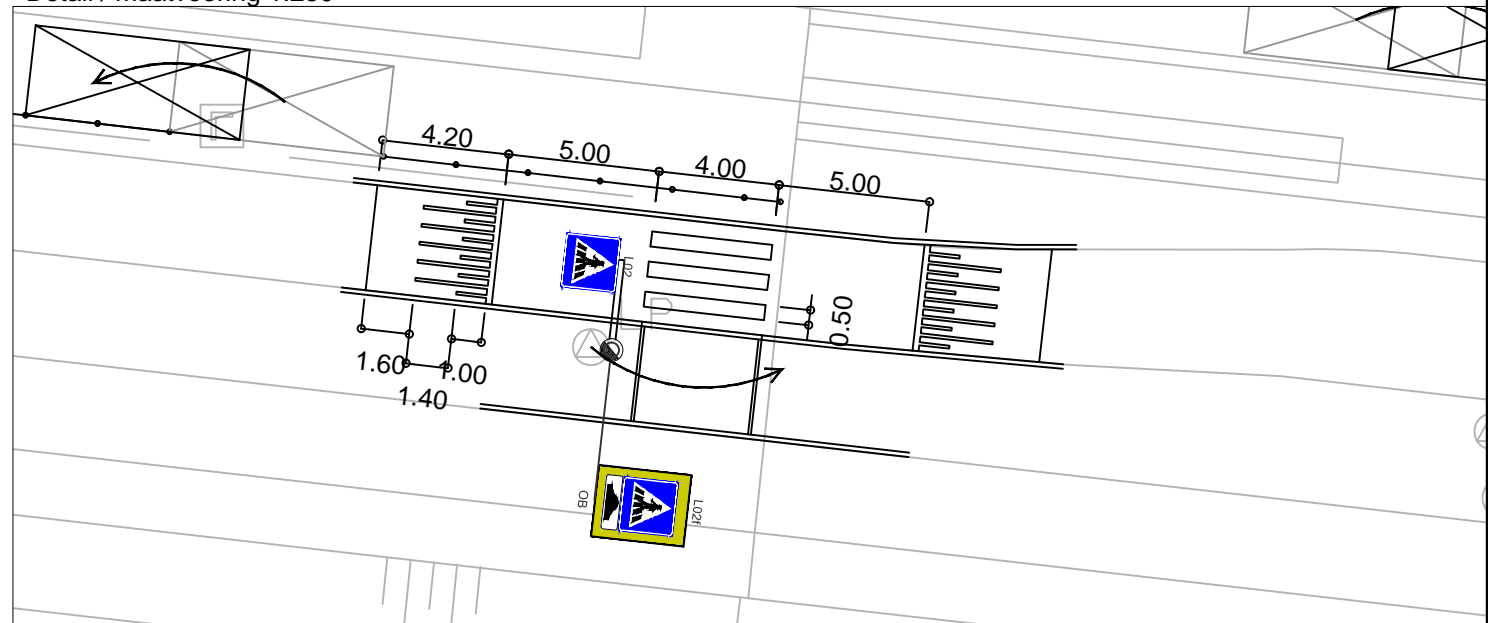

Schetsontwerp - Schiedamseweg (tramhalte oost)
Schaal 1:500

Huidige situatie - Schiedamseweg (tramhalte oost)
Schaal 1:500

Overzichtstekening

Detail / maatvoering 1:250

Schetsontwerp - Schiedamseweg (tramhalte west)
Schaal 1:500

Huidige situatie - Schiedamseweg (tramhalte west)
Schaal 1:500

Overzichtstekening

Detail / maatvoering 1:250