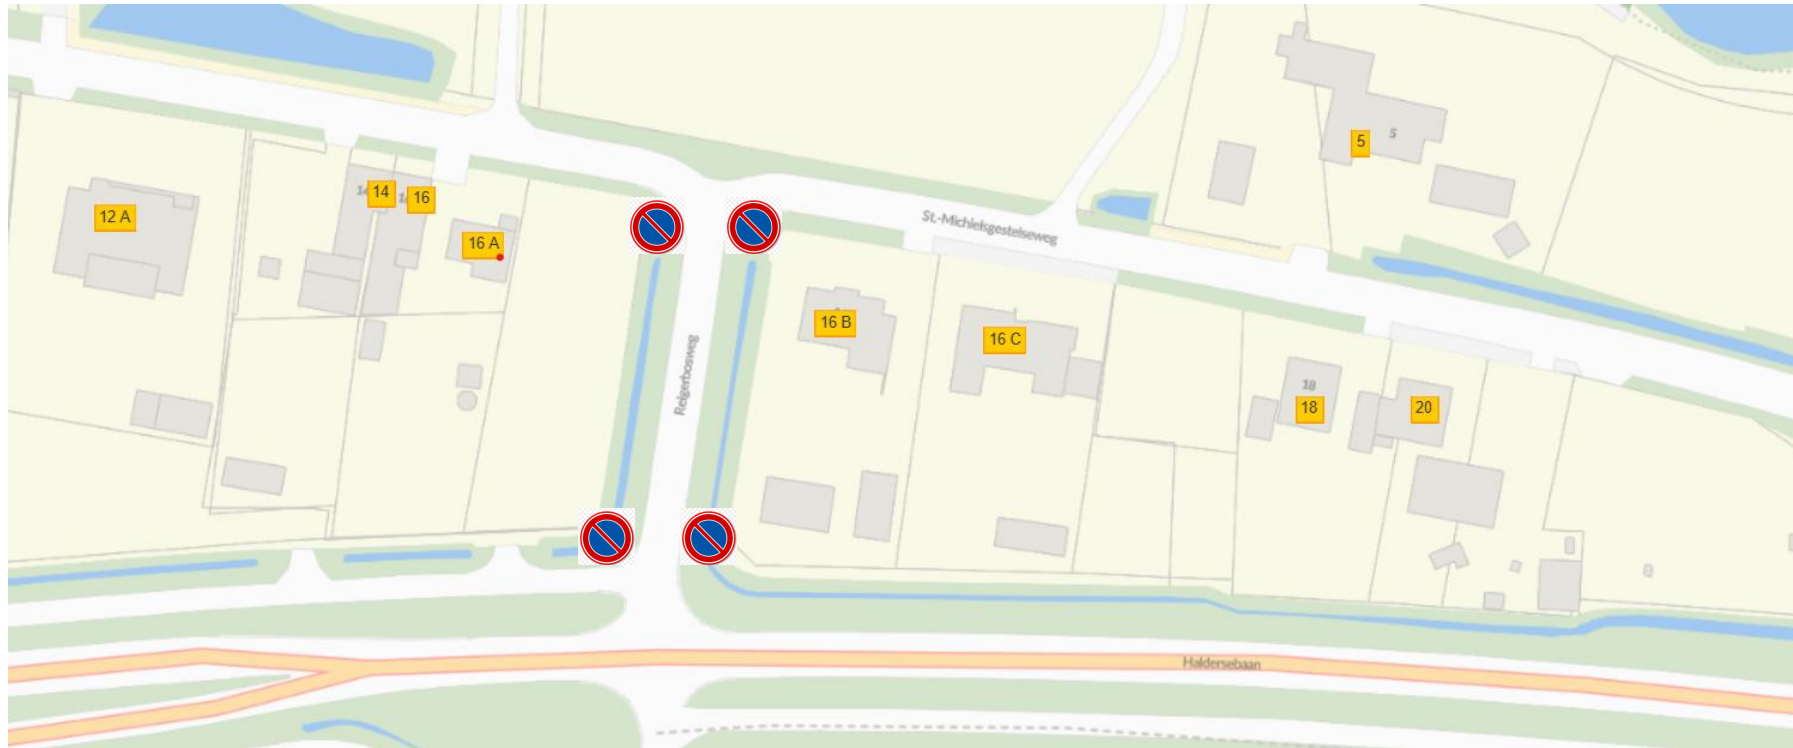

Situatietekening VKB2025-74

Locatie: Reigerbosweg

Omschrijving: Instellen parkeerverbod

Legenda

Bord RVV E01