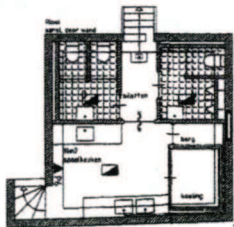

~~24.25~~

TEK 23.5 | verschild 075 cm.

kelder toilet+spiegelkeuken