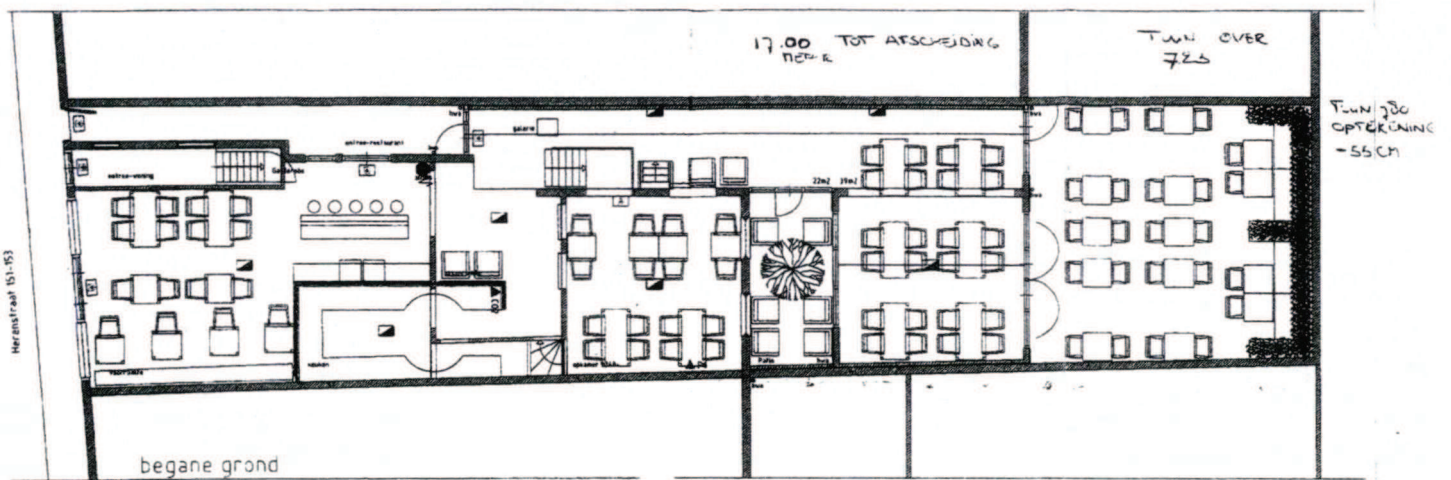

~~24.25~~

TEK 23.5 | verschild 075 cm.

kelder toilet+spiegelkeuken