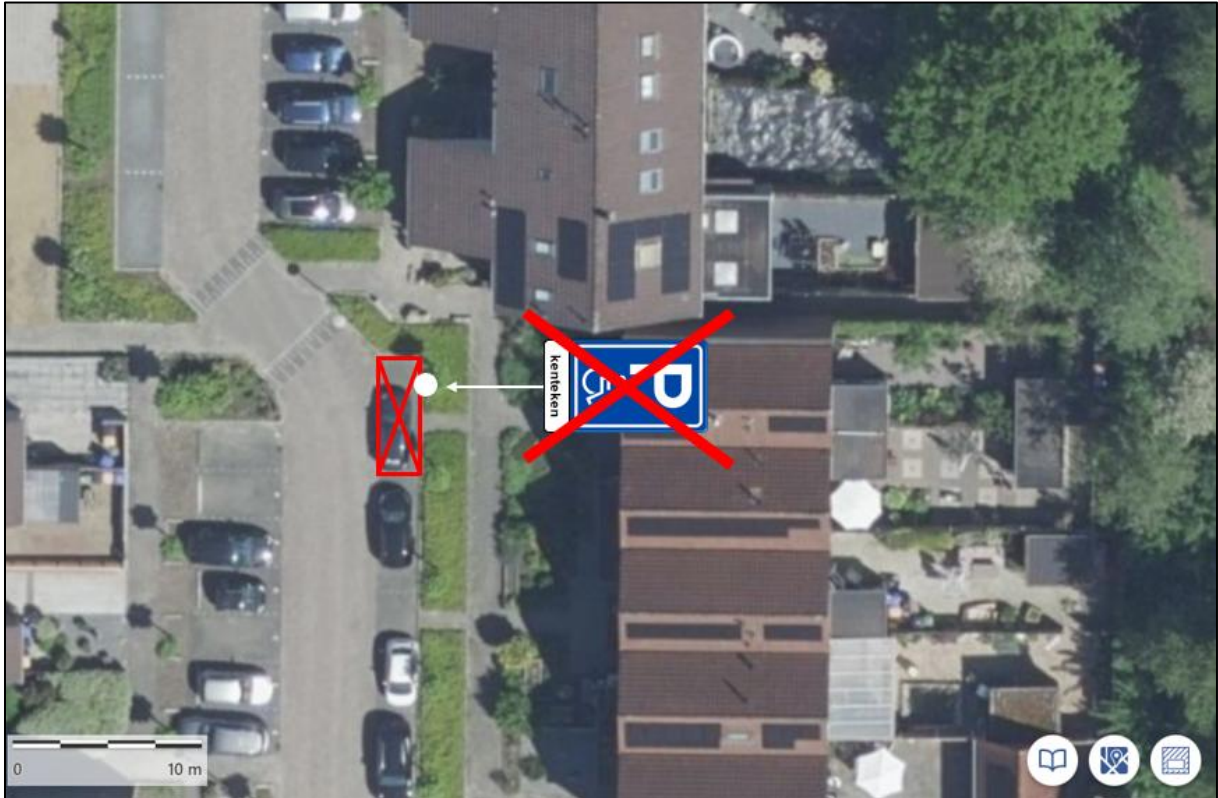

**Tekening bij verkeersbesluit (20250901194580) GPP op kenteken
– Texelstroom te Emmeloord ter hoogte van huisnummer 25**

Bovenaanzicht

Zijaanzicht