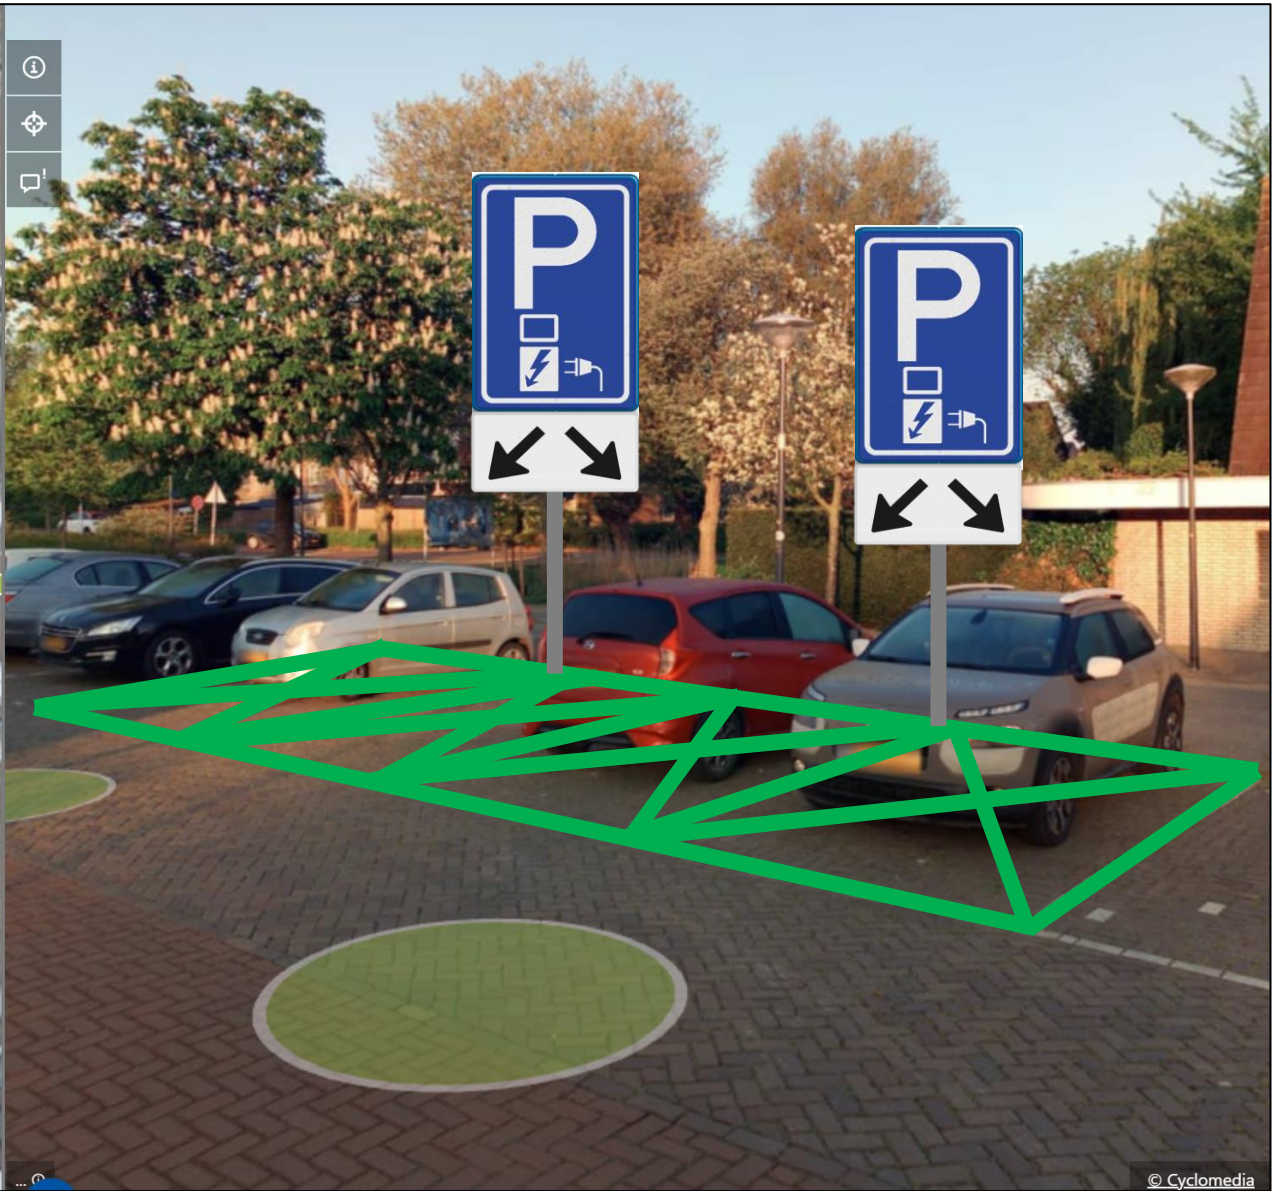

Bijlage 1: Overzichtslijst locaties snelladen bij drie Albert Heijn-locaties in Leiden

- 2 Snellaadpunten aan Rosmolen tegenover Oesterbank 1 en 2 p. 3
- 1 Snellaadpunt aan Stevensbloem tegenover percelen 31/31A p. 4
- 2 Snellaadpunten aan Bevrijdingsplein ter hoogte van perceel 50B p. 5

Bijlage 2: Bebordingstekeningen snellaadpunten bij drie Albert Heijn-locaties in Leiden

**2 Snellaadpunten aan Rosmolen
t.o. Oesterbank 1 en 2**

1 Snellaadpunt aan Stevensbloem
t.o. percelen 31/31A

**2 Snellaadpunten aan
Bevrijdingsplein t.h.v. perceel 50B**