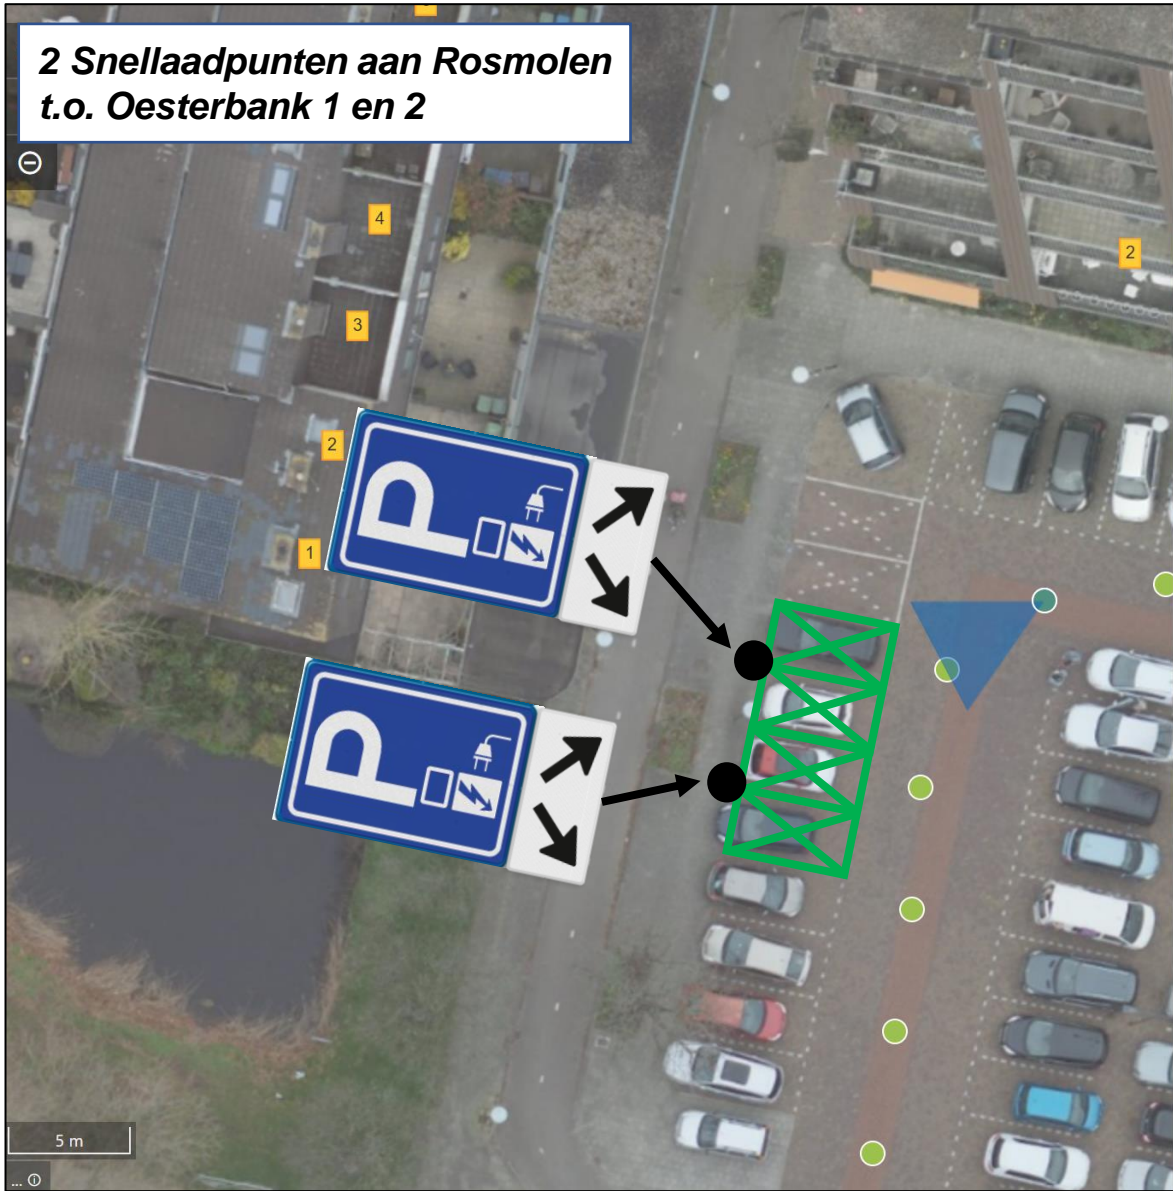

Bijlage 1: Overzichtslijst locaties snelladen bij drie Albert Heijn-locaties in Leiden

- 2 Snellaadpunten aan Rosmolen tegenover Oesterbank 1 en 2 p. 3
- 1 Snellaadpunt aan Stevensbloem tegenover percelen 31/31A p. 4
- 2 Snellaadpunten aan Bevrijdingsplein ter hoogte van perceel 50B p. 5

Bijlage 2: Bebordingstekeningen snellaadpunten bij drie Albert Heijn-locaties in Leiden

**2 Snellaadpunten aan Rosmolen
t.o. Oesterbank 1 en 2**

1 Snellaadpunt aan Stevensbloem
t.o. percelen 31/31A

**2 Snellaadpunten aan
Bevrijdingsplein t.h.v. perceel 50B**