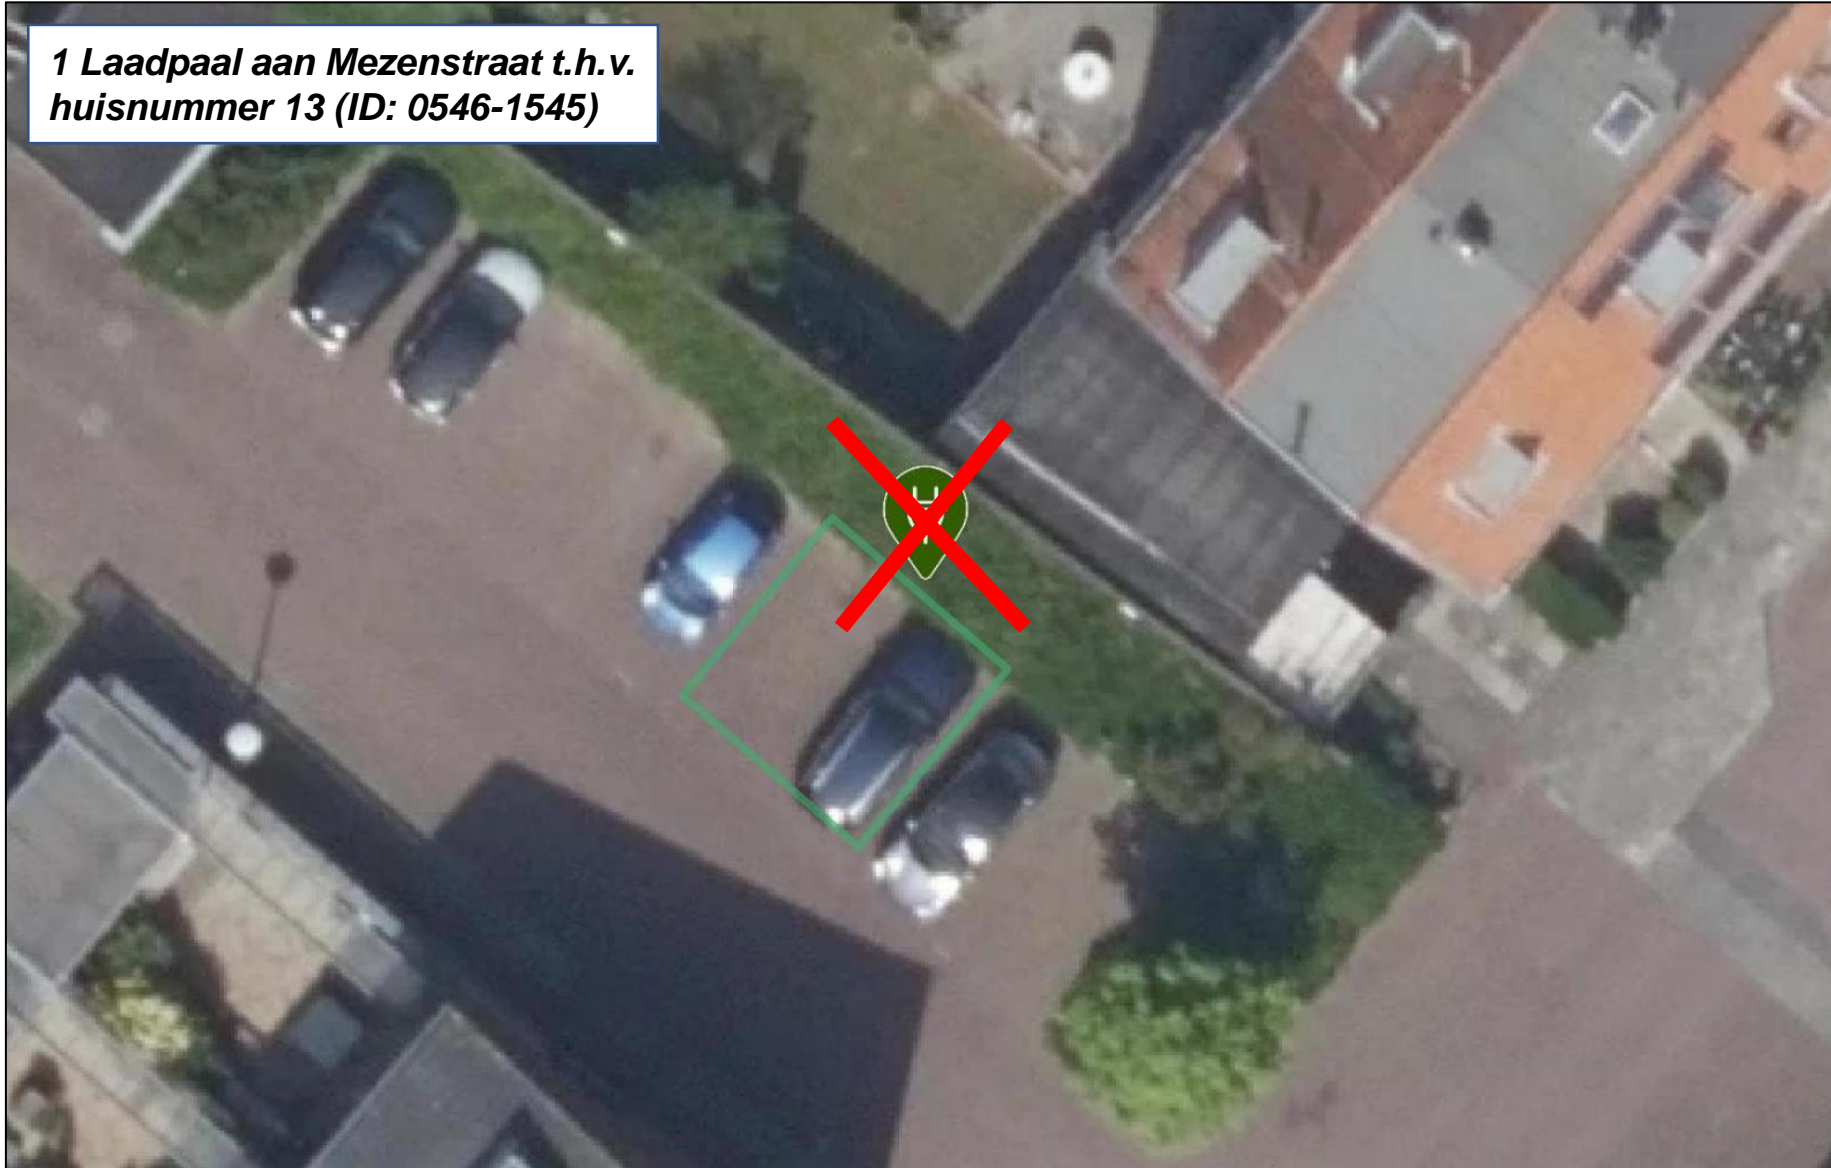

**1 Laadpaal aan Mezenstraat t.h.v.
huisnummer 13 (ID: 0546-1545)**