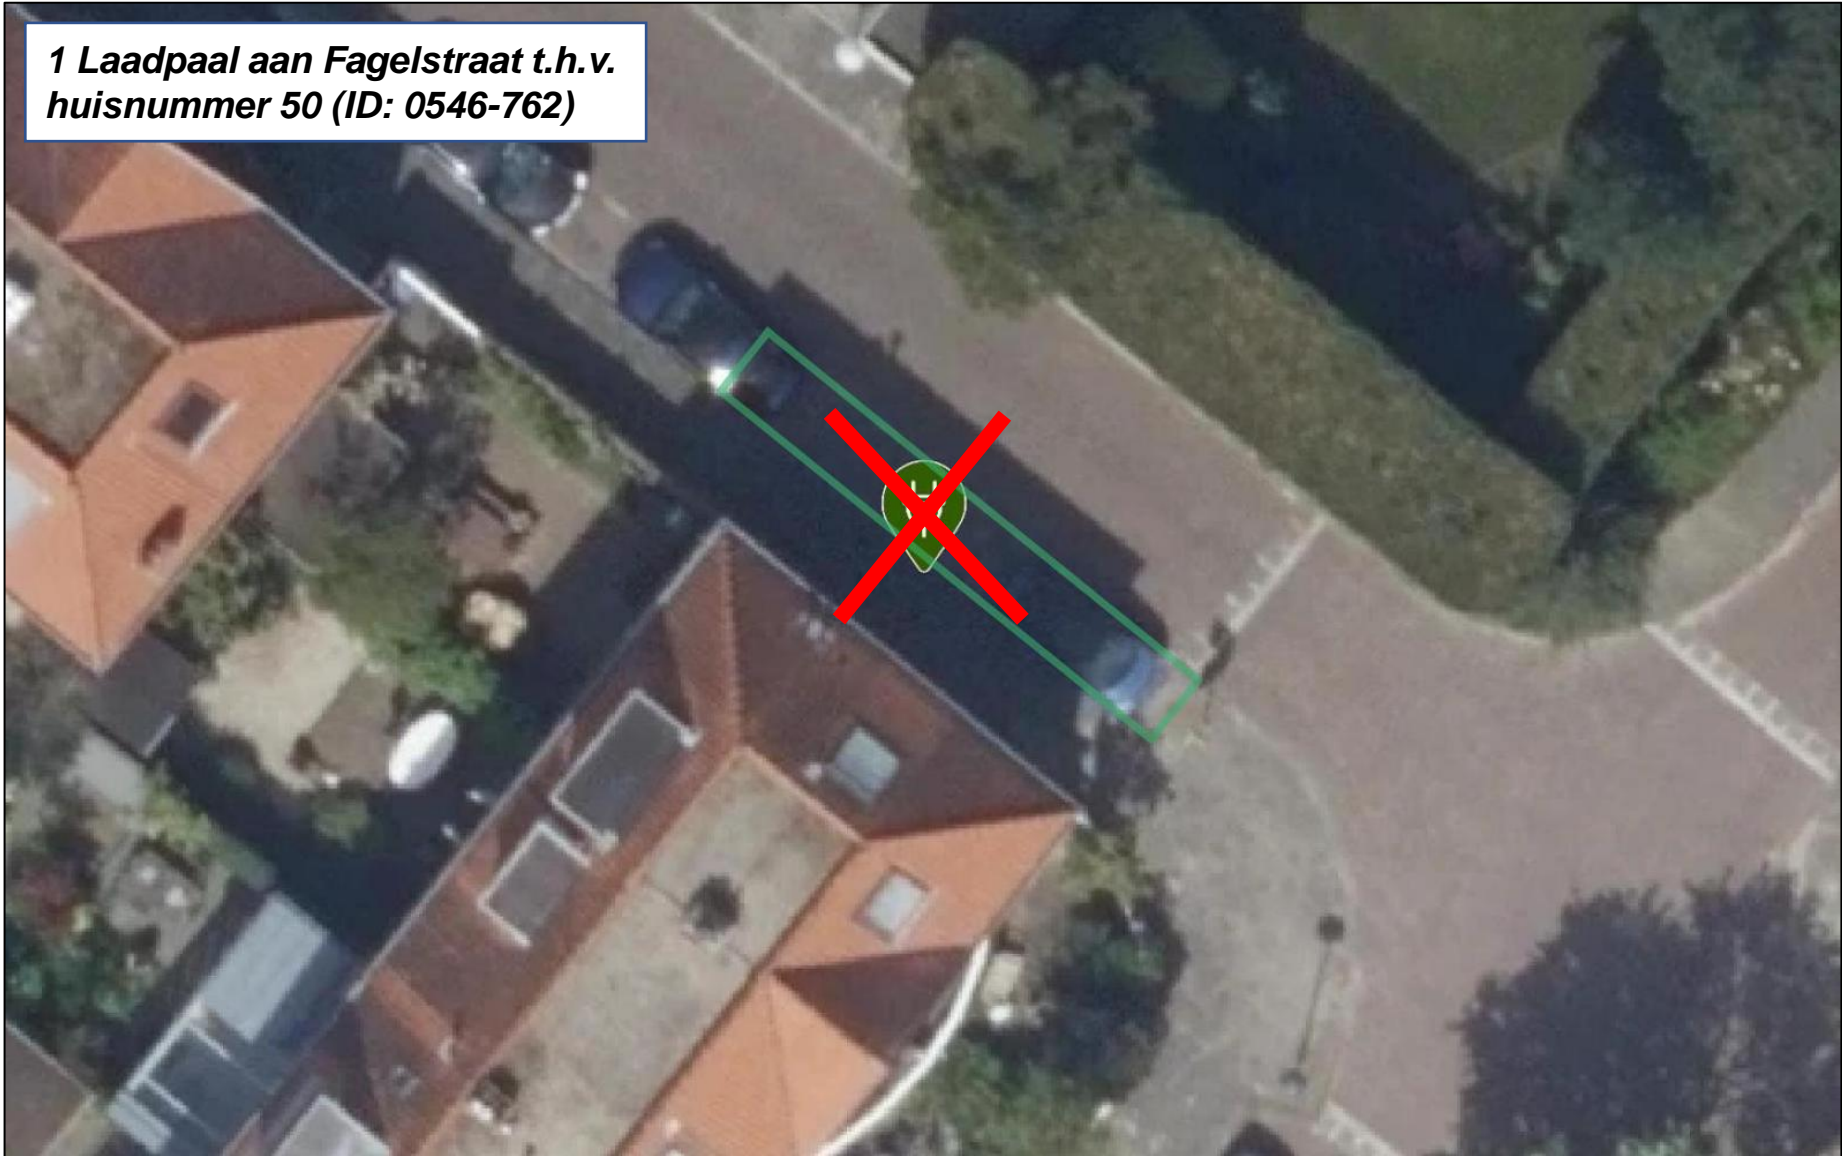

**1 Laadpaal aan Fagelstraat t.h.v.
huisnummer 50 (ID: 0546-762)**