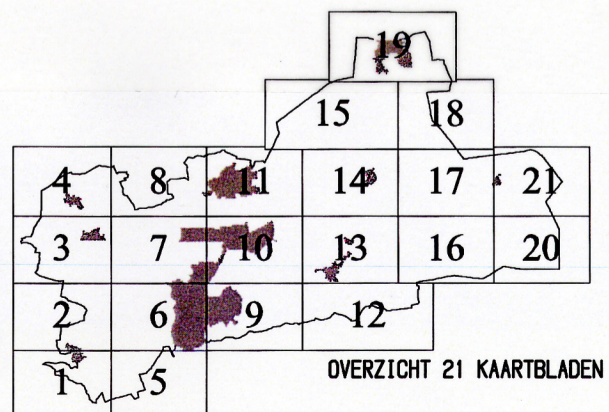

ZONE TEN BEHOEVE VAN DE ARCHEOLOGISCHE WAARDEN

ZONE TEN BEHOEVE VAN LANDGOED

A A N D U I D I N G E N

Digitale GBKN ondergrond

Plangrens

Bestemmingsgrens

Grens van het bouwperceel

Hoogtescheidingslijn

Bebouwingsgrens

Gebied vallend buiten het bestemmingsplan

Nevenactiviteiten als bedoeld in bijlage 1 en 2

- (Nag) agrarische activiteiten
- (Nan) aannemersbedrijf
- (Nap) autopoetsbedrijf
- (Nau) automobilbedrijf
- (Nco) congresbureau
- (Net) electrotechnisch bedrijf
- (Nhb) hoveniersbedrijf
- (Nkb) kaasboerderij
- (Nla) landbouwmechanisatiebedrijf
- (Nlo) loonverkersbedrijf
- (Nmm) melkpoeder mengbedrijf
- (Nsj) slachterij
- (Nsv) stalling veevrachtwagen
- (Nta) tuinatelier
- (Nti) timmerbedrijf
- (Ntr) transportbedrijf
- (Nzo) zonveringsbedrijf
- (Nbm) bronbemaling
- (Ndp) dierenpension
- (Ncs) caravanstalling

Zone ten behoeve van de avifauna paardenevenemententerrein

- kleine woning I
- -W geen woning toestaan
- 2W aantal woningen toegestaan zoals aangegeven
- 20 maximale hoogte
- 35% bebouwingspercentage
- gb geen buitenopslag
- P parkeervoorzieningen
- vm verkooppunt motorbrandstoffen
- 27 nummer verblijfsrecreatieterrein
- riksmonument
- HA hotelaccommodatie toegestaan
- RM reclamemast toegestaan
- koppeltaken /verbindingstaken

PLANKAART

DEEL UITMAKENDE VAN HET BESTEMMINGSPLAN Buitengebied 2000

GEMEENTE BARNEVELD

schaal 1 : 5000
datum December 2004
bestand 400@bpgb_1nspraak04_Renvooi
sector RBW

N
O
W
Z

OVERZICHT 21 KAARTBLADEN