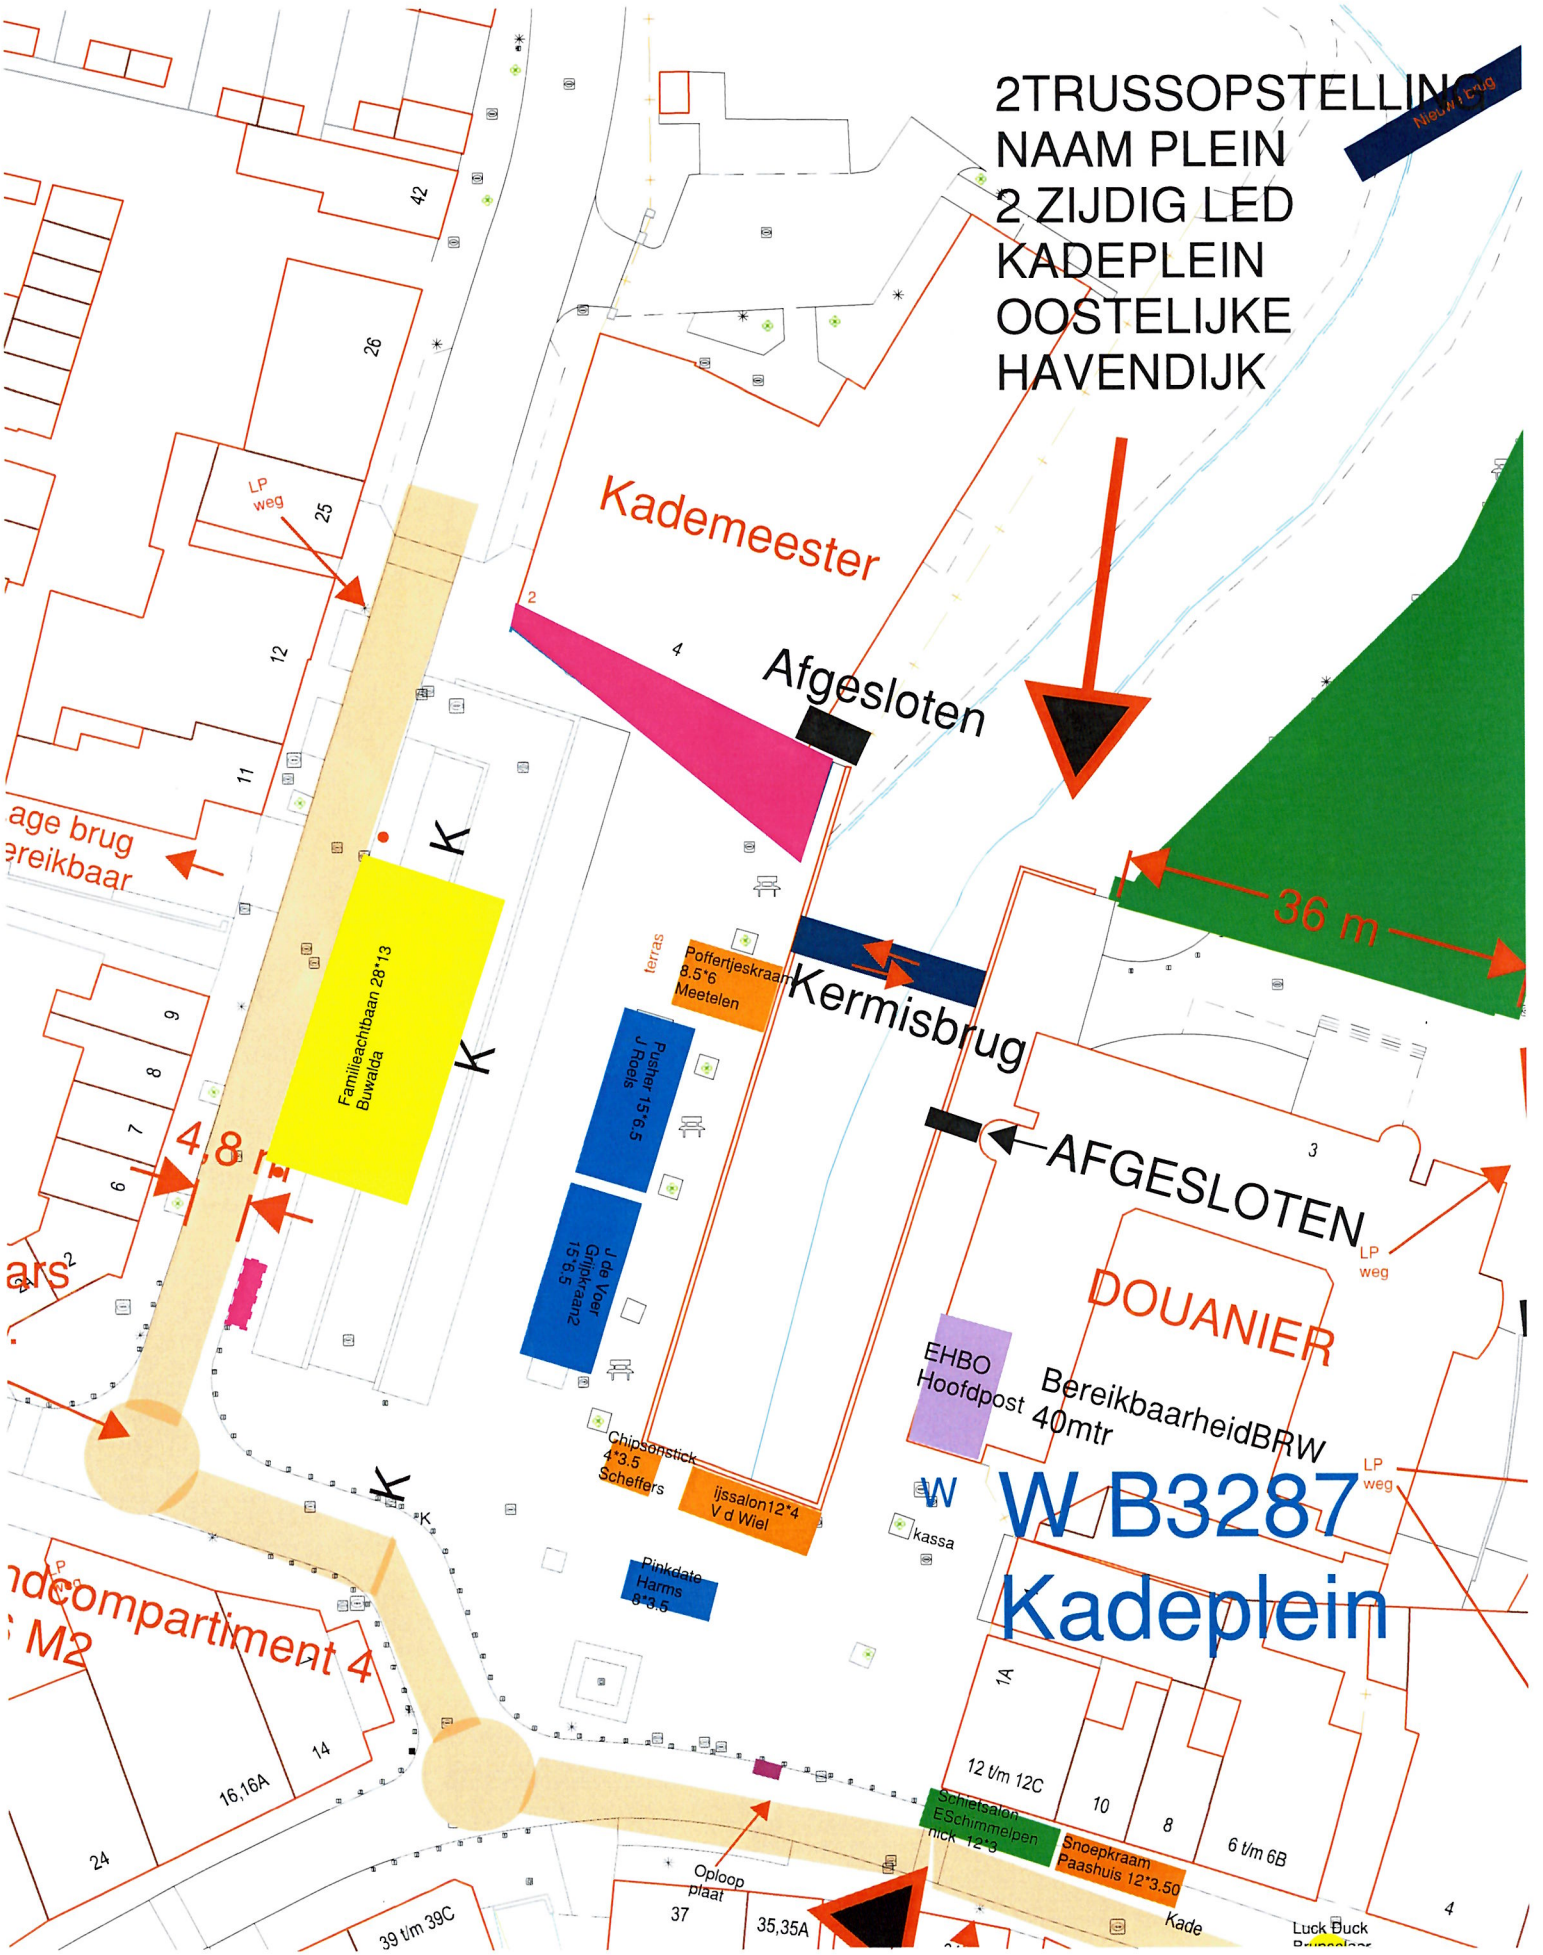

855257-C

2 TRUSSOPSTELLING
NAAM PLEIN
2 ZIJDIG LED
KADEPLEIN
OOSTELIJK
HAVENDIJK

Nieuw Weg

age brug
bereikbaar

Kademeester

Afgesloten

Kermisbrug

AFGESLOTEN

DOUANIER

Bereikbaarheid BRW
40mtr

W B3287
Kadeplein

36 m

compartment 4
M2

16.16A

14

24