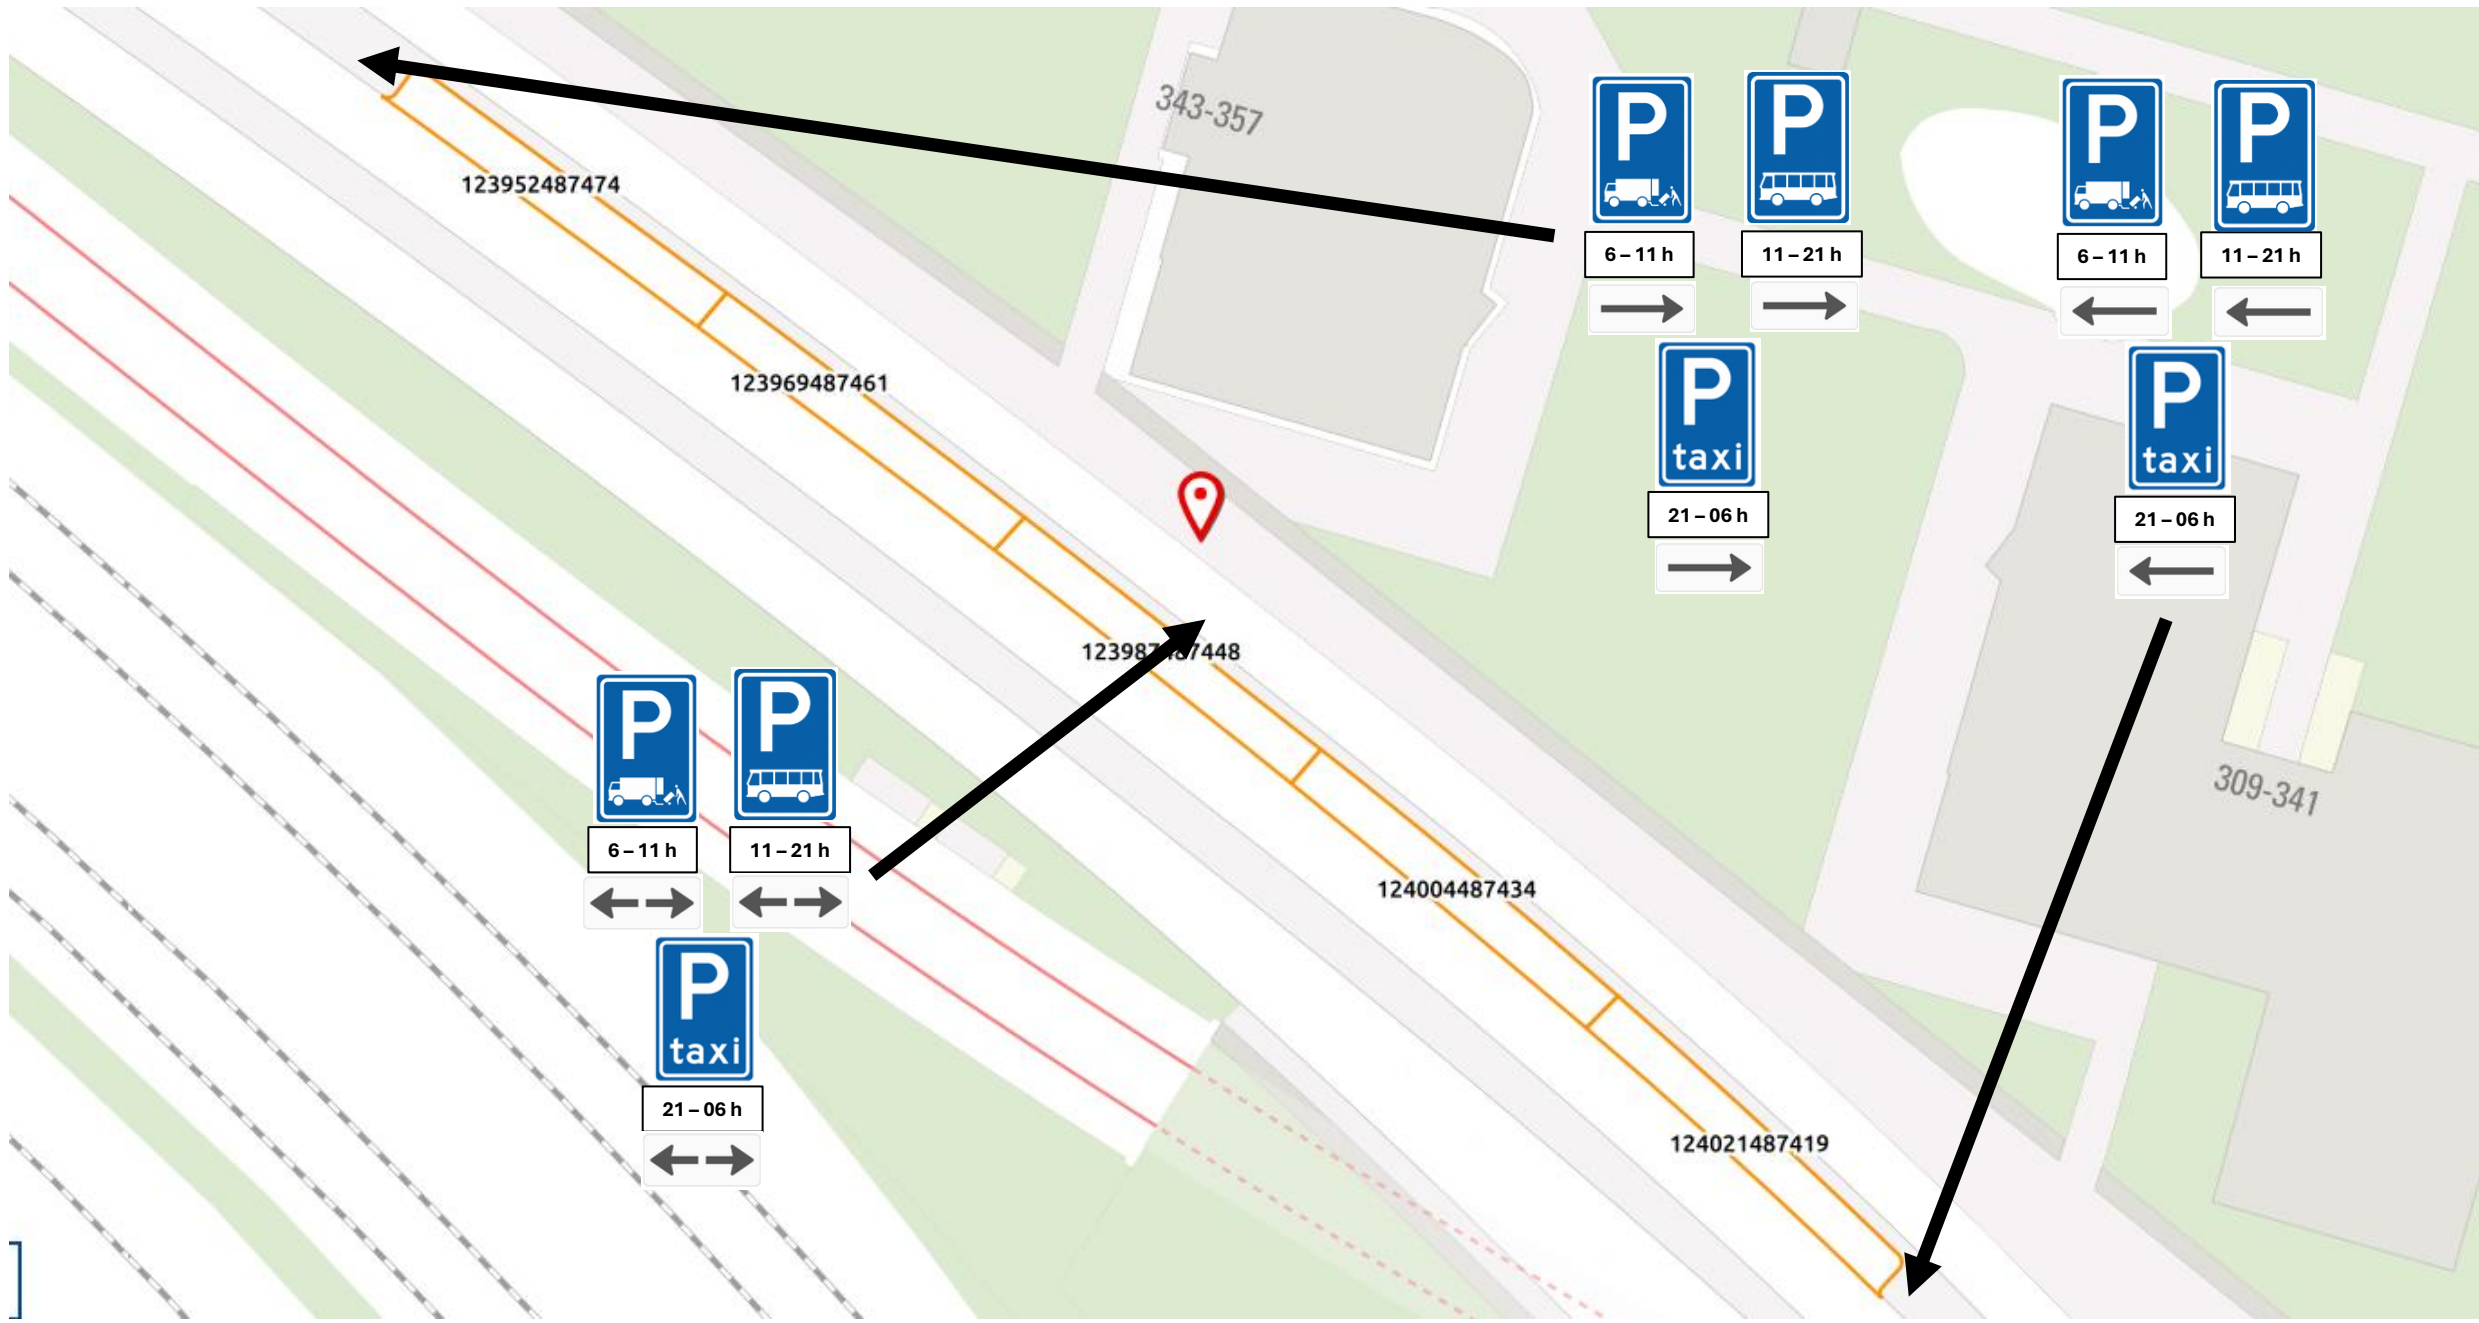

343-357

123952487474

123969487461

123987487448

124004487434

309-341

124021487419

P
6-11 h

P
11-21 h

↔ ↔

↔ ↔

P
6-11 h

P
11-21 h

→ →

→ →

P
6-11 h

P
11-21 h

← ←

← ←

P
taxi

21-06 h

→

P
taxi

21-06 h

←

P
taxi

21-06 h

↔