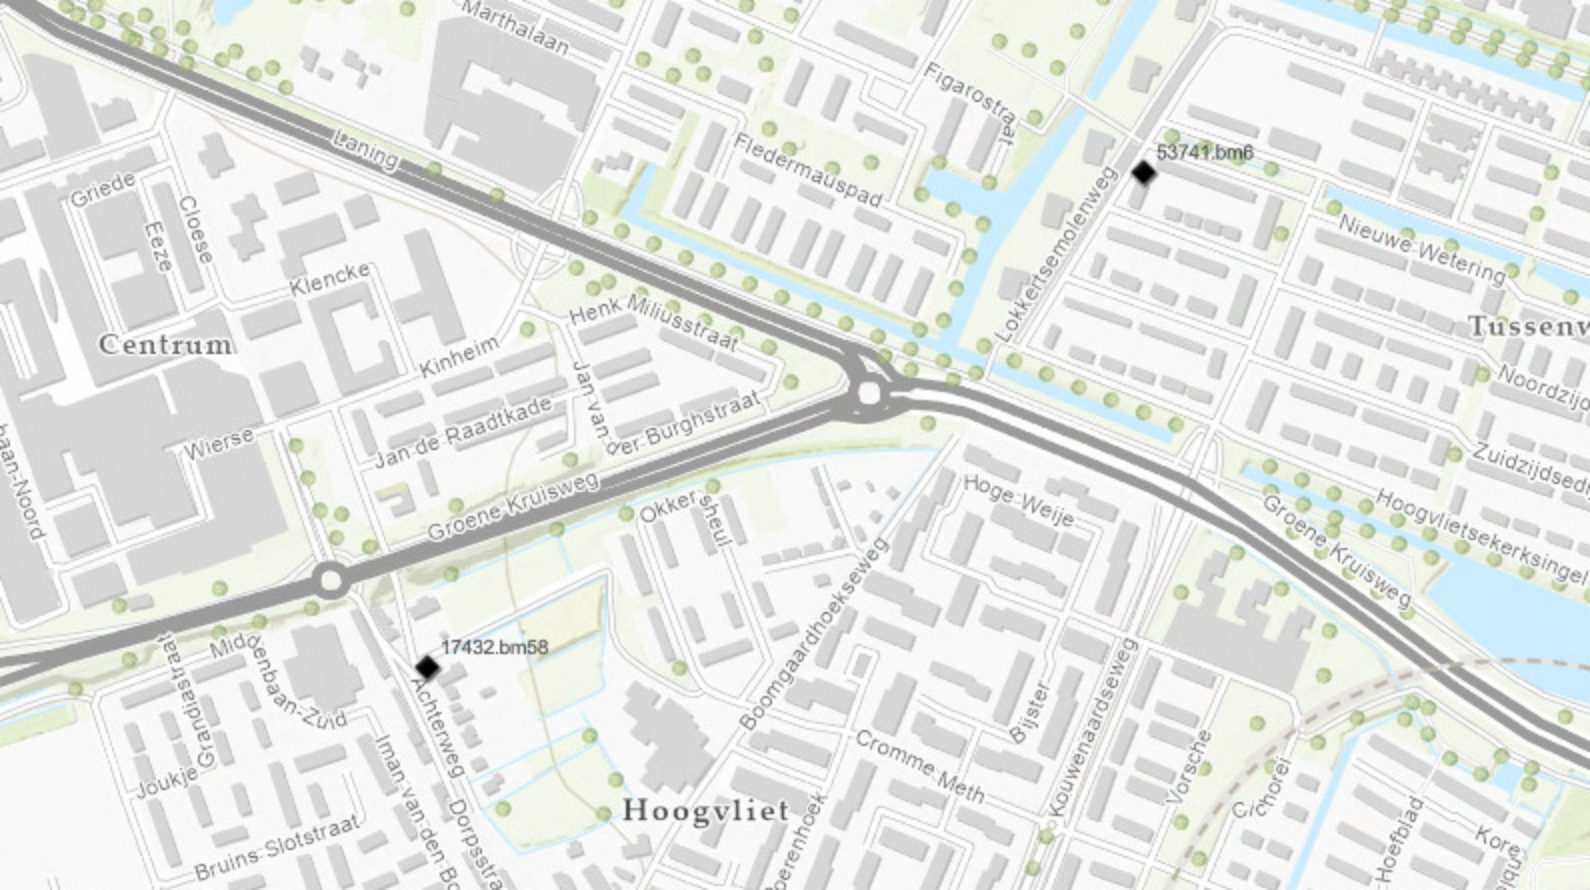

16496.bm56

Venkelweg

Karwijstraat

Herkweg

Mijnduststraat

Majoraanpad

Foeliestraat

Meldepad

Max Havelaarweg

Asemsstraat

Mijnduststraat

Gallegapad

Westpunt

Iskanderhør

Wouterje Pietersepad

Jaromir

Sirendwaalseweg

16332.bm29

Prins
Prins W

laning

Marthalaan

Figarostraat

Fiedermausp

53741.bm6