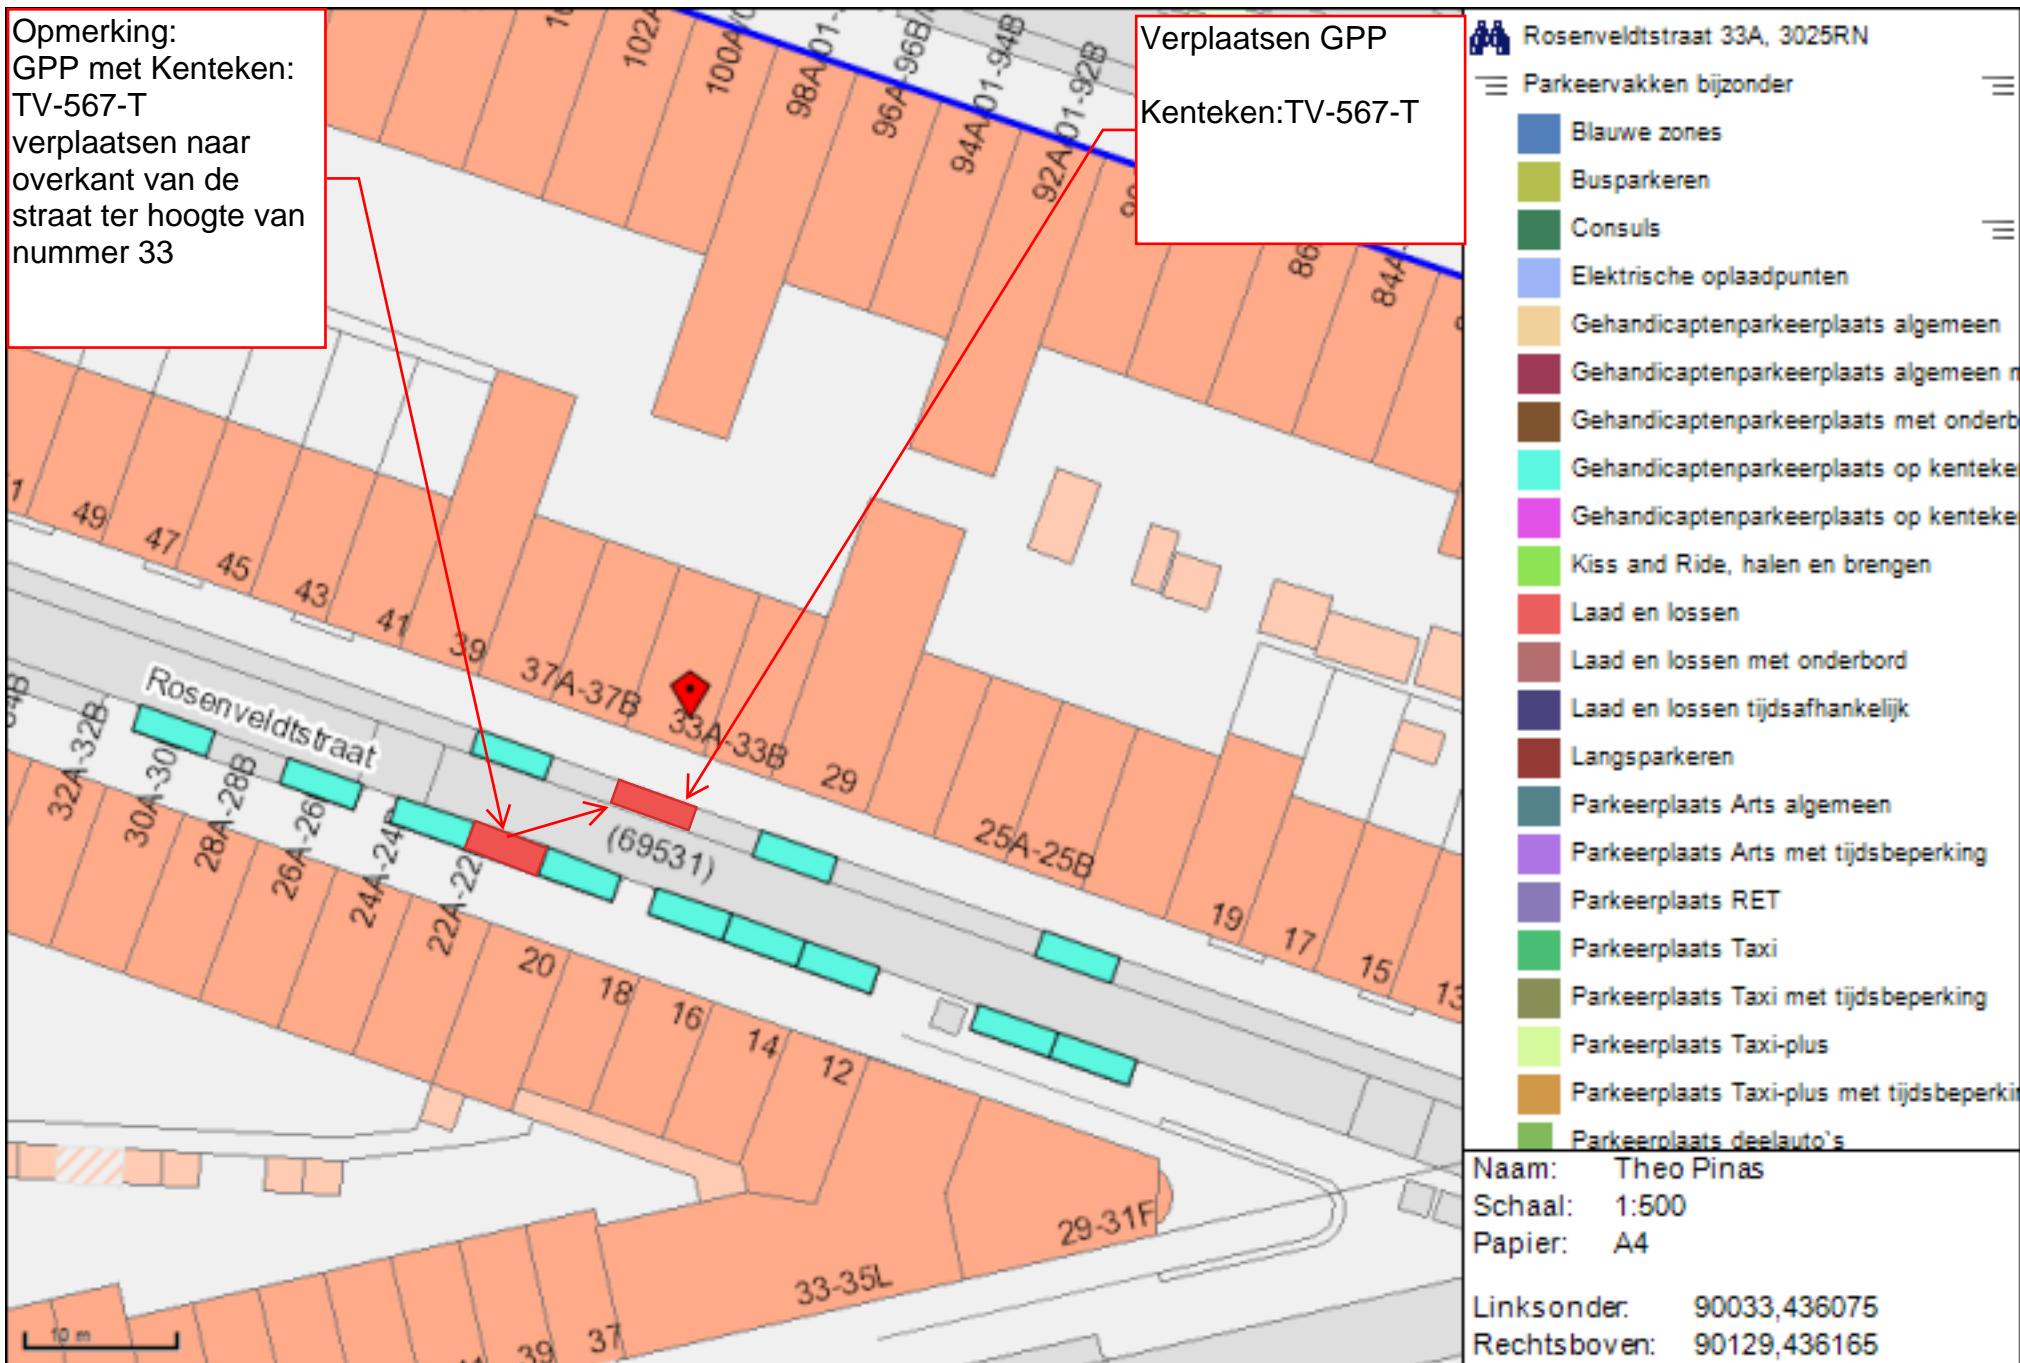

Opmerking:  
GPP met Kenteken:  
TV-567-T  
verplaatsen naar  
overkant van de  
straat ter hoogte van  
nummer 33

Verplaatsen GPP  
Kenteken:TV-567-T

- Rosenveldstraat 33A, 3025RN
- Parkeervakken bijzonder
- Blauwe zones
  - Busparkeren
  - Consuls
  - Elektrische oplaadpunten
  - Gehandicaptenparkeerplaats algemeen
  - Gehandicaptenparkeerplaats algemeen n
  - Gehandicaptenparkeerplaats met onderb
  - Gehandicaptenparkeerplaats op kenteke
  - Gehandicaptenparkeerplaats op kenteke
  - Kiss and Ride, halen en brengen
  - Laad en lossen
  - Laad en lossen met onderbord
  - Laad en lossen tijdsafhankelijk
  - Langsparkeren
  - Parkeerplaats Arts algemeen
  - Parkeerplaats Arts met tijdsbeperking
  - Parkeerplaats RET
  - Parkeerplaats Taxi
  - Parkeerplaats Taxi met tijdsbeperking
  - Parkeerplaats Taxi-plus
  - Parkeerplaats Taxi-plus met tijdsbeperki
  - Parkeerplaats deelauto's