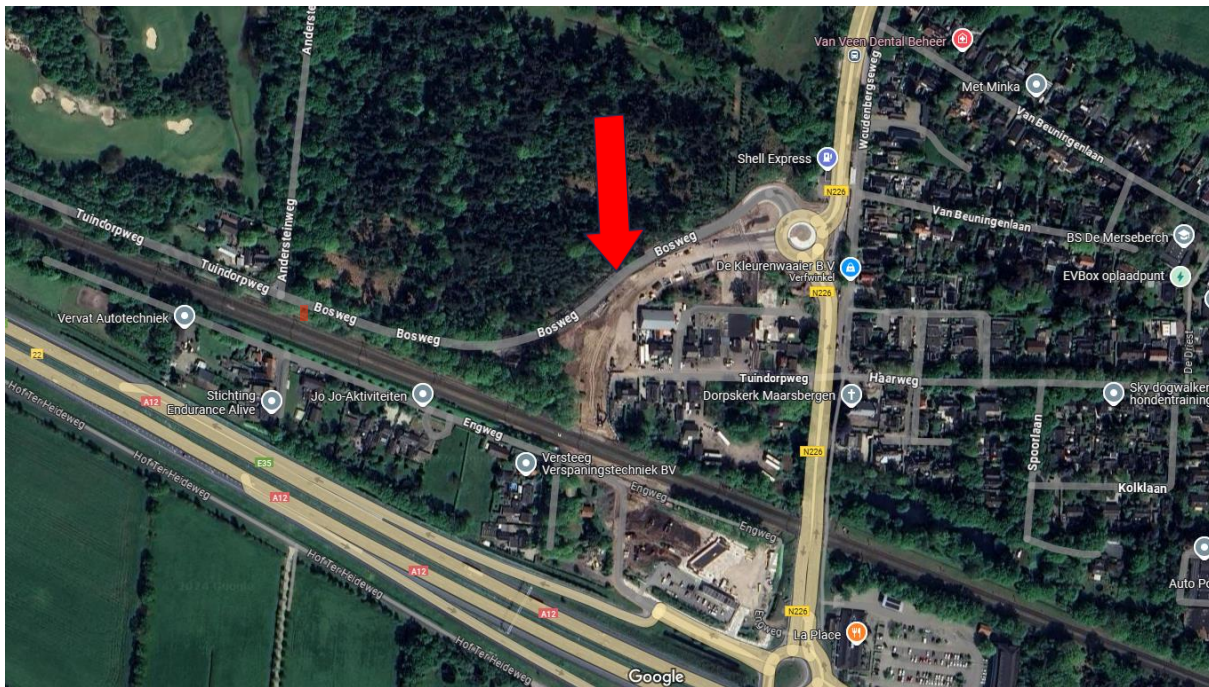

Toelichting op Vaststellen 'Bosweg' in Maarsbergen

Bij het realiseren van de rotonde en tunnel bij Maarsbergen heeft de projectgroep het altijd over de 'Bosweg' die als aftakking van de nieuwe rotonde ligt. Volgens Google Maps heet deze weg al wel zo (zie situatietekening), maar de Bosweg staat niet in de BAG als zodanig geregistreerd. In de BAG staat dat dit Tuindorpweg is. In de 'volksmond' wordt al gebruik gemaakt van de naam Bosweg, daarom zal deze naam ook als zodanig worden geregistreerd in de BAG.

Bijlage Situatietekening

Google Maps:

BAG Viewer: