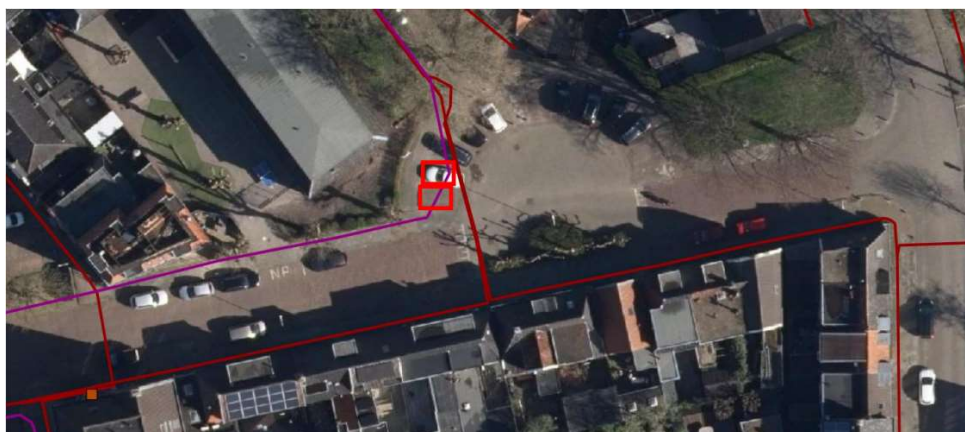

Kaartbijlage: reserveren parkeerplaats voor het opladen van elektrische auto's

**Ter hoogte van Kloosterstraat 2 te Sneek**

**Ter hoogte van Martiniplein 1 te Sneek**

**Ter hoogte van Dorpstraat 72 te Exmorra**

**Ter hoogte van Catrijn Eppingel 29 te Bolsward**

**Ter hoogte van Doniaweg 20 te Burgwerd**