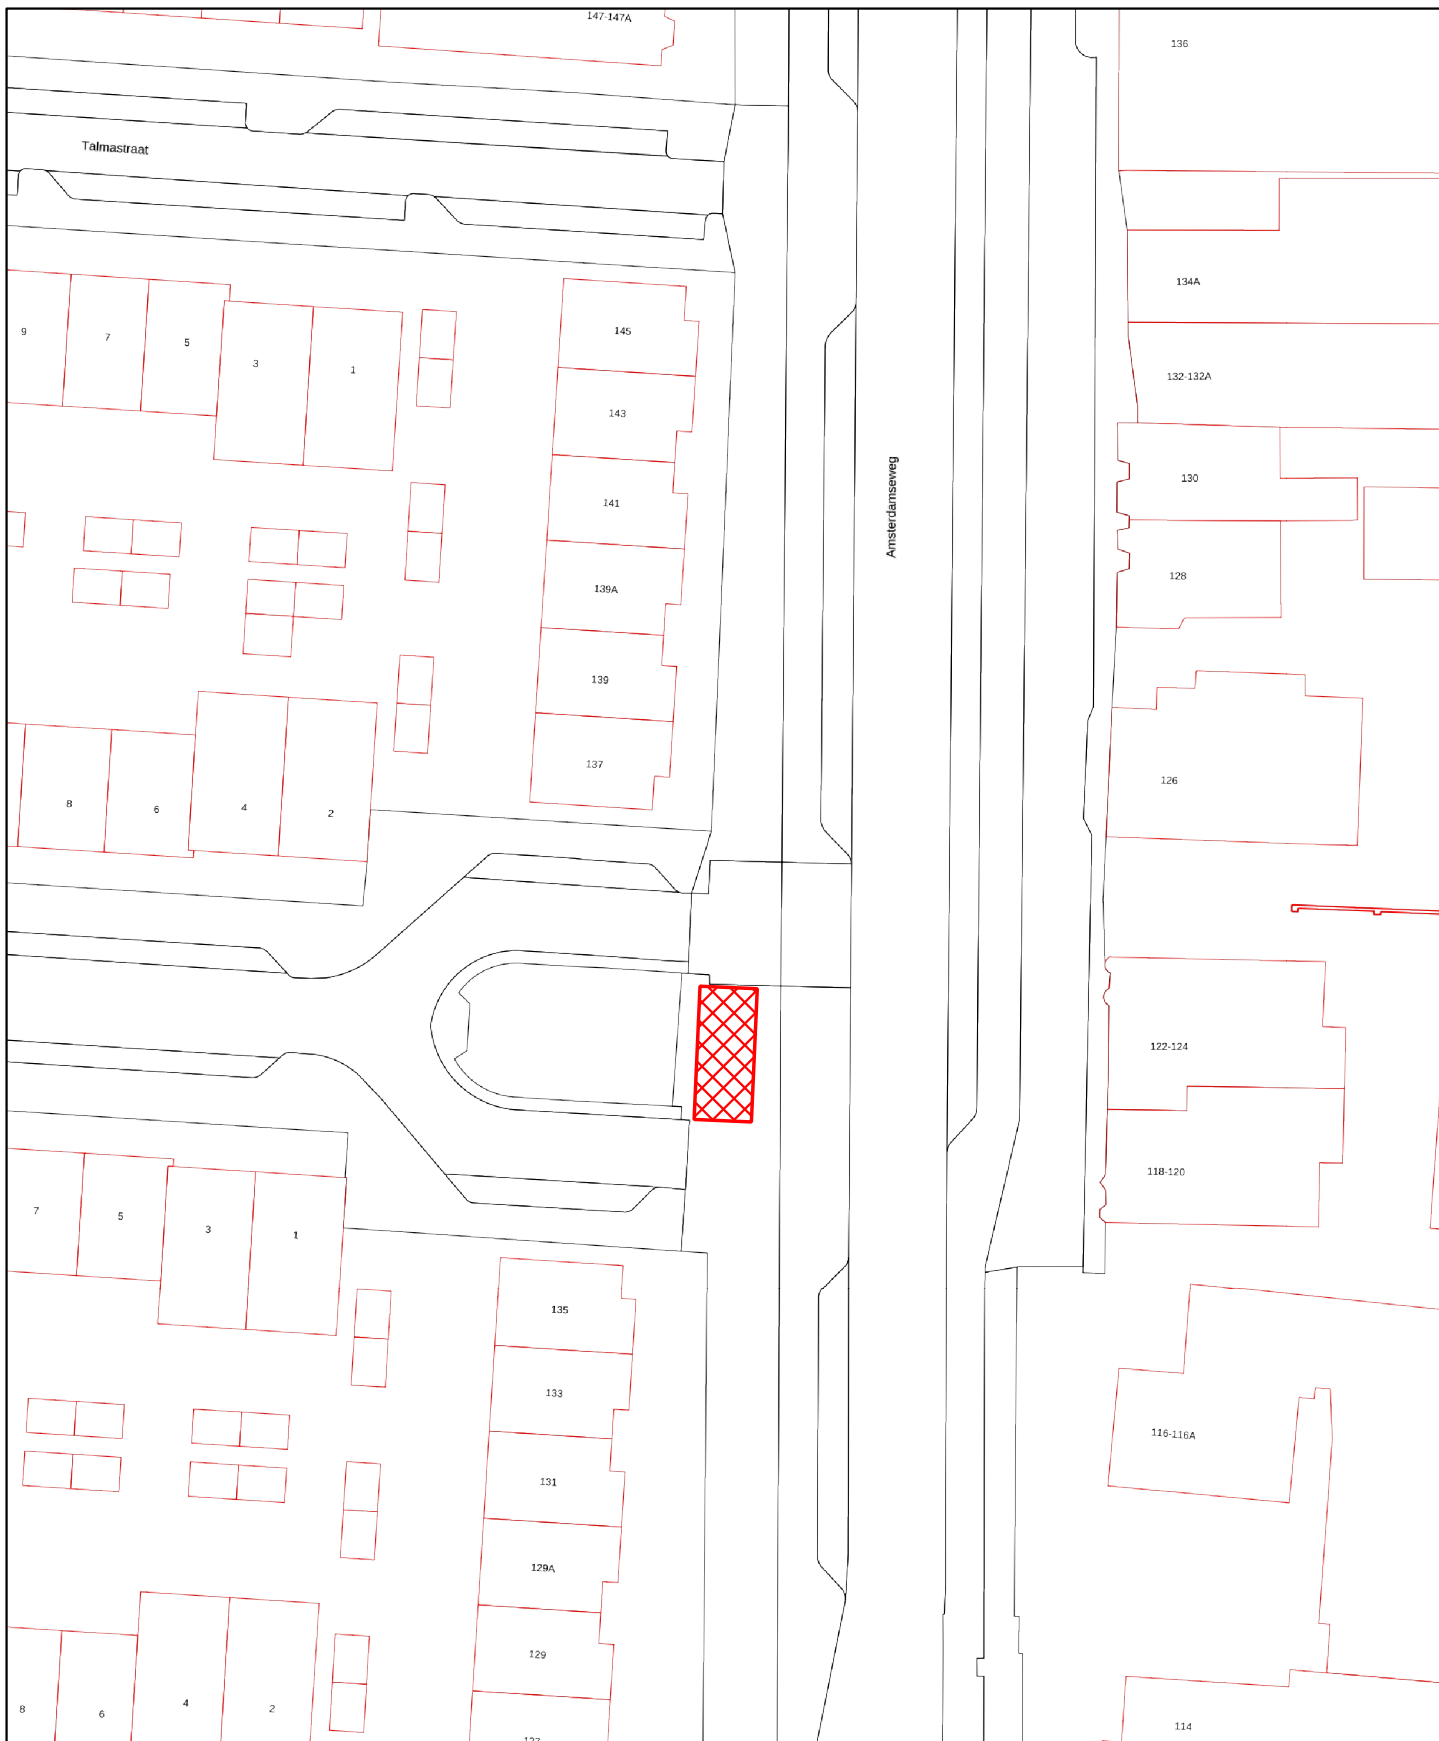

Gemeente Amstelveen

Informatiebeheer

Team Basis-Informatie

Laan Nieuwer-Amstel 1, 11882 JR Amstelveen, Postbus 4, 1180 BA Amstelveen, T (020) 540 49 11

Locatie : Amsterdamseweg 137

Onderwerp : Vaste Standplaatsen

Datum : 13-03-2025

Schaal : 1:500

Getekend : M. Jongenelen

Bestand : Bijlage 2 nadere regels standplaatsen 25