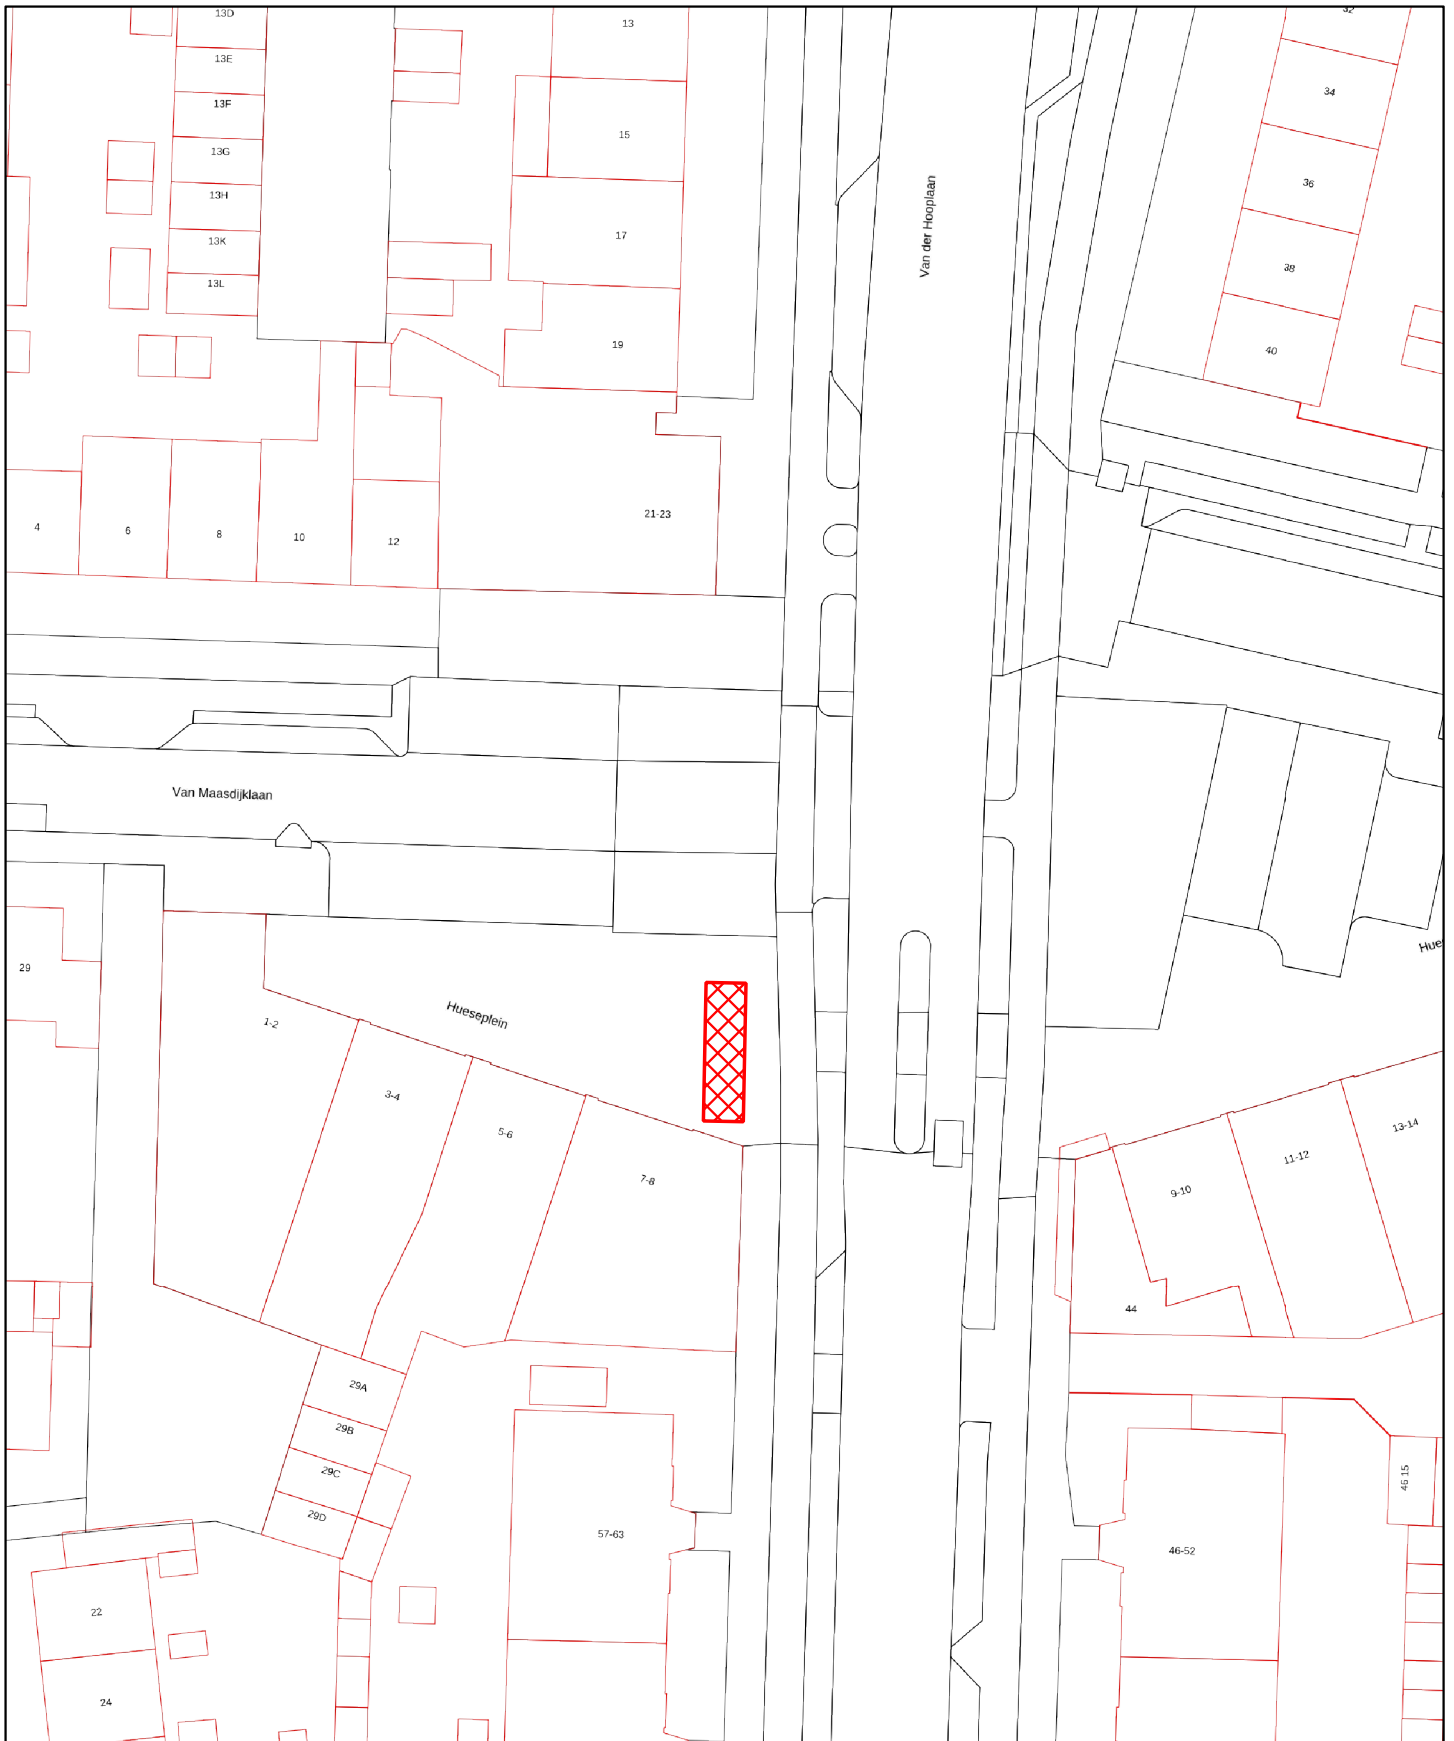

Locatie : Rotonde Hooplaan-Lindelaan 173

Onderwerp : Vaste Standplaatsen

Datum : 13-03-2025

Schaal : 1:500

Getekend : M. Jongenelen

Bestand : Bijlage 2 nadere regels standplaatsen 25

Gemeente  Amstelveen

Informatiebeheer