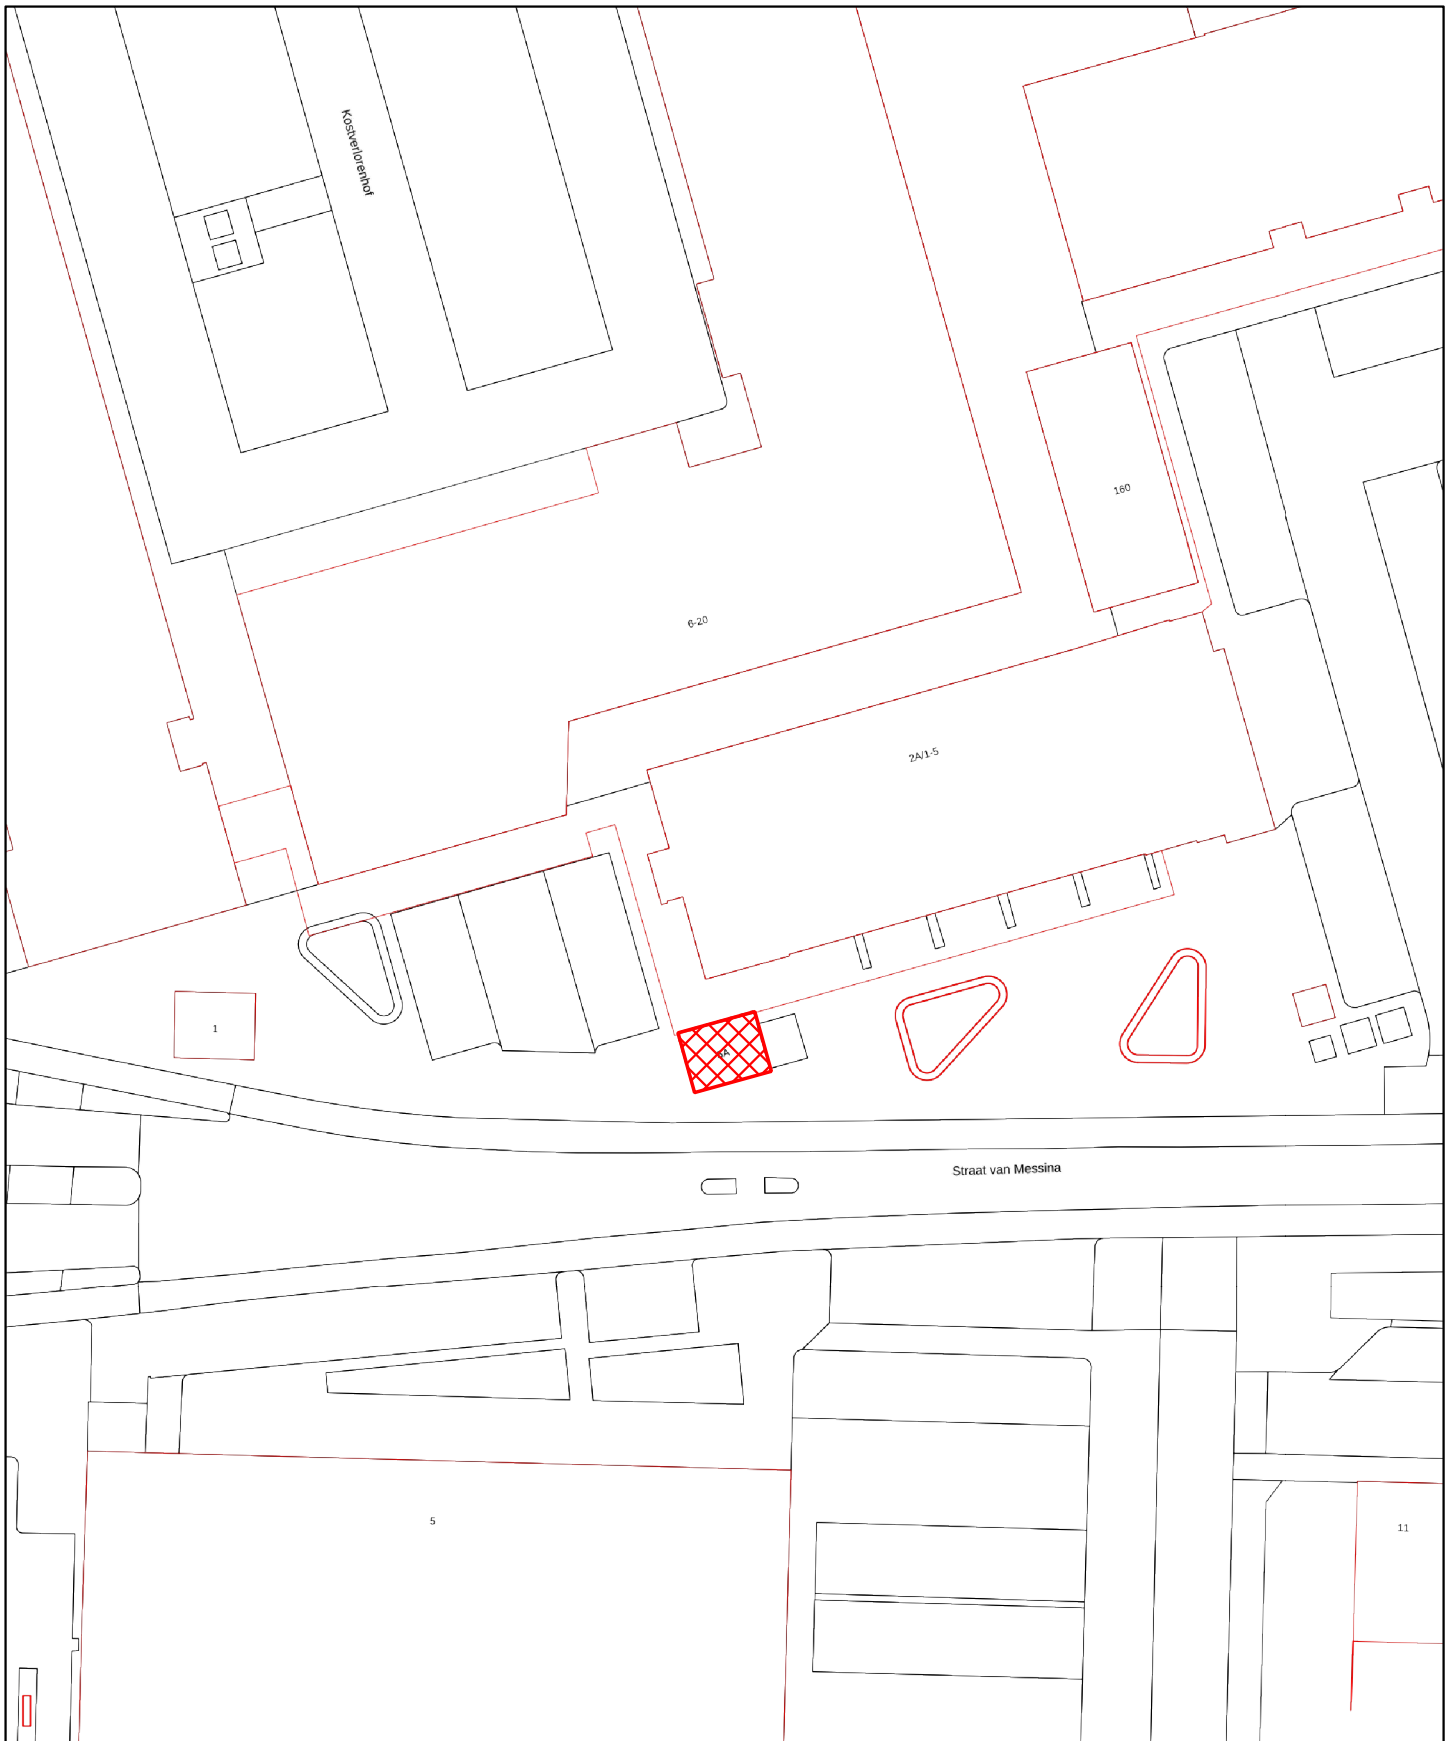

Locatie : Kostverlorenhof 1

Onderwerp : Vaste Standplaatsen

Datum : 13-03-2025

Schaal : 1:500

Getekend : M. Jongenelen

Bestand : Bijlage 2 nadere regels standplaatsen 25

Gemeente  Amstelveen

Informatiebeheer