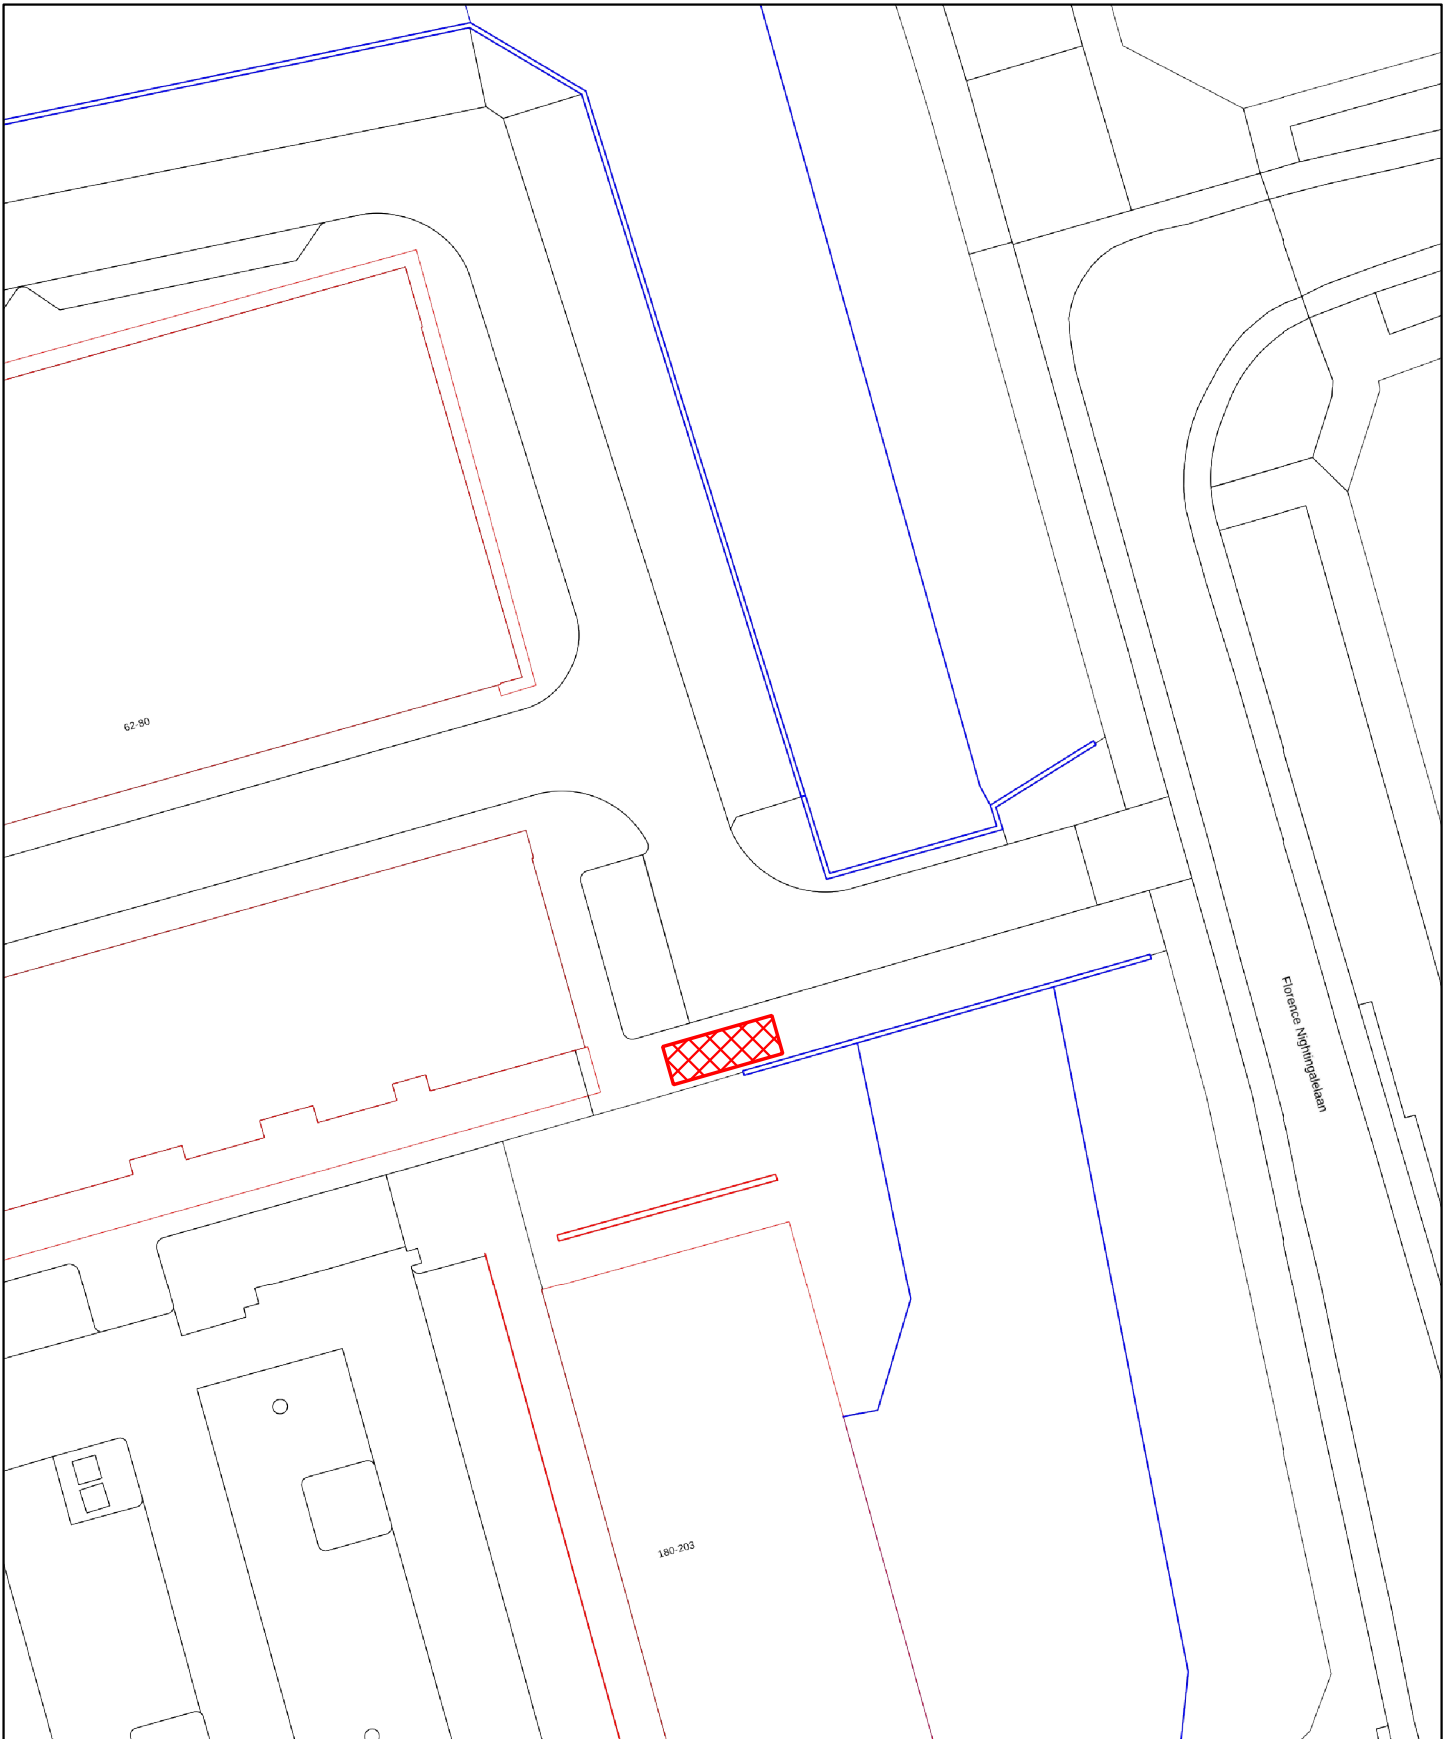

Gemeente Amstelveen

Informatiebeheer

Team Basis-Informatie

Laan Nieuwer-Amstel 1, 11882 JR Amstelveen, Postbus 4, 1180 BA Amstelveen, T (020) 540 49 11

Locatie : Kostverlorenhof 151

Onderwerp : Vaste Standplaatsen

Datum : 13-03-2025

Schaal : 1:500

Getekend : M. Jongenelen

Bestand : Bijlage 2 nadere regels standplaatsen 25