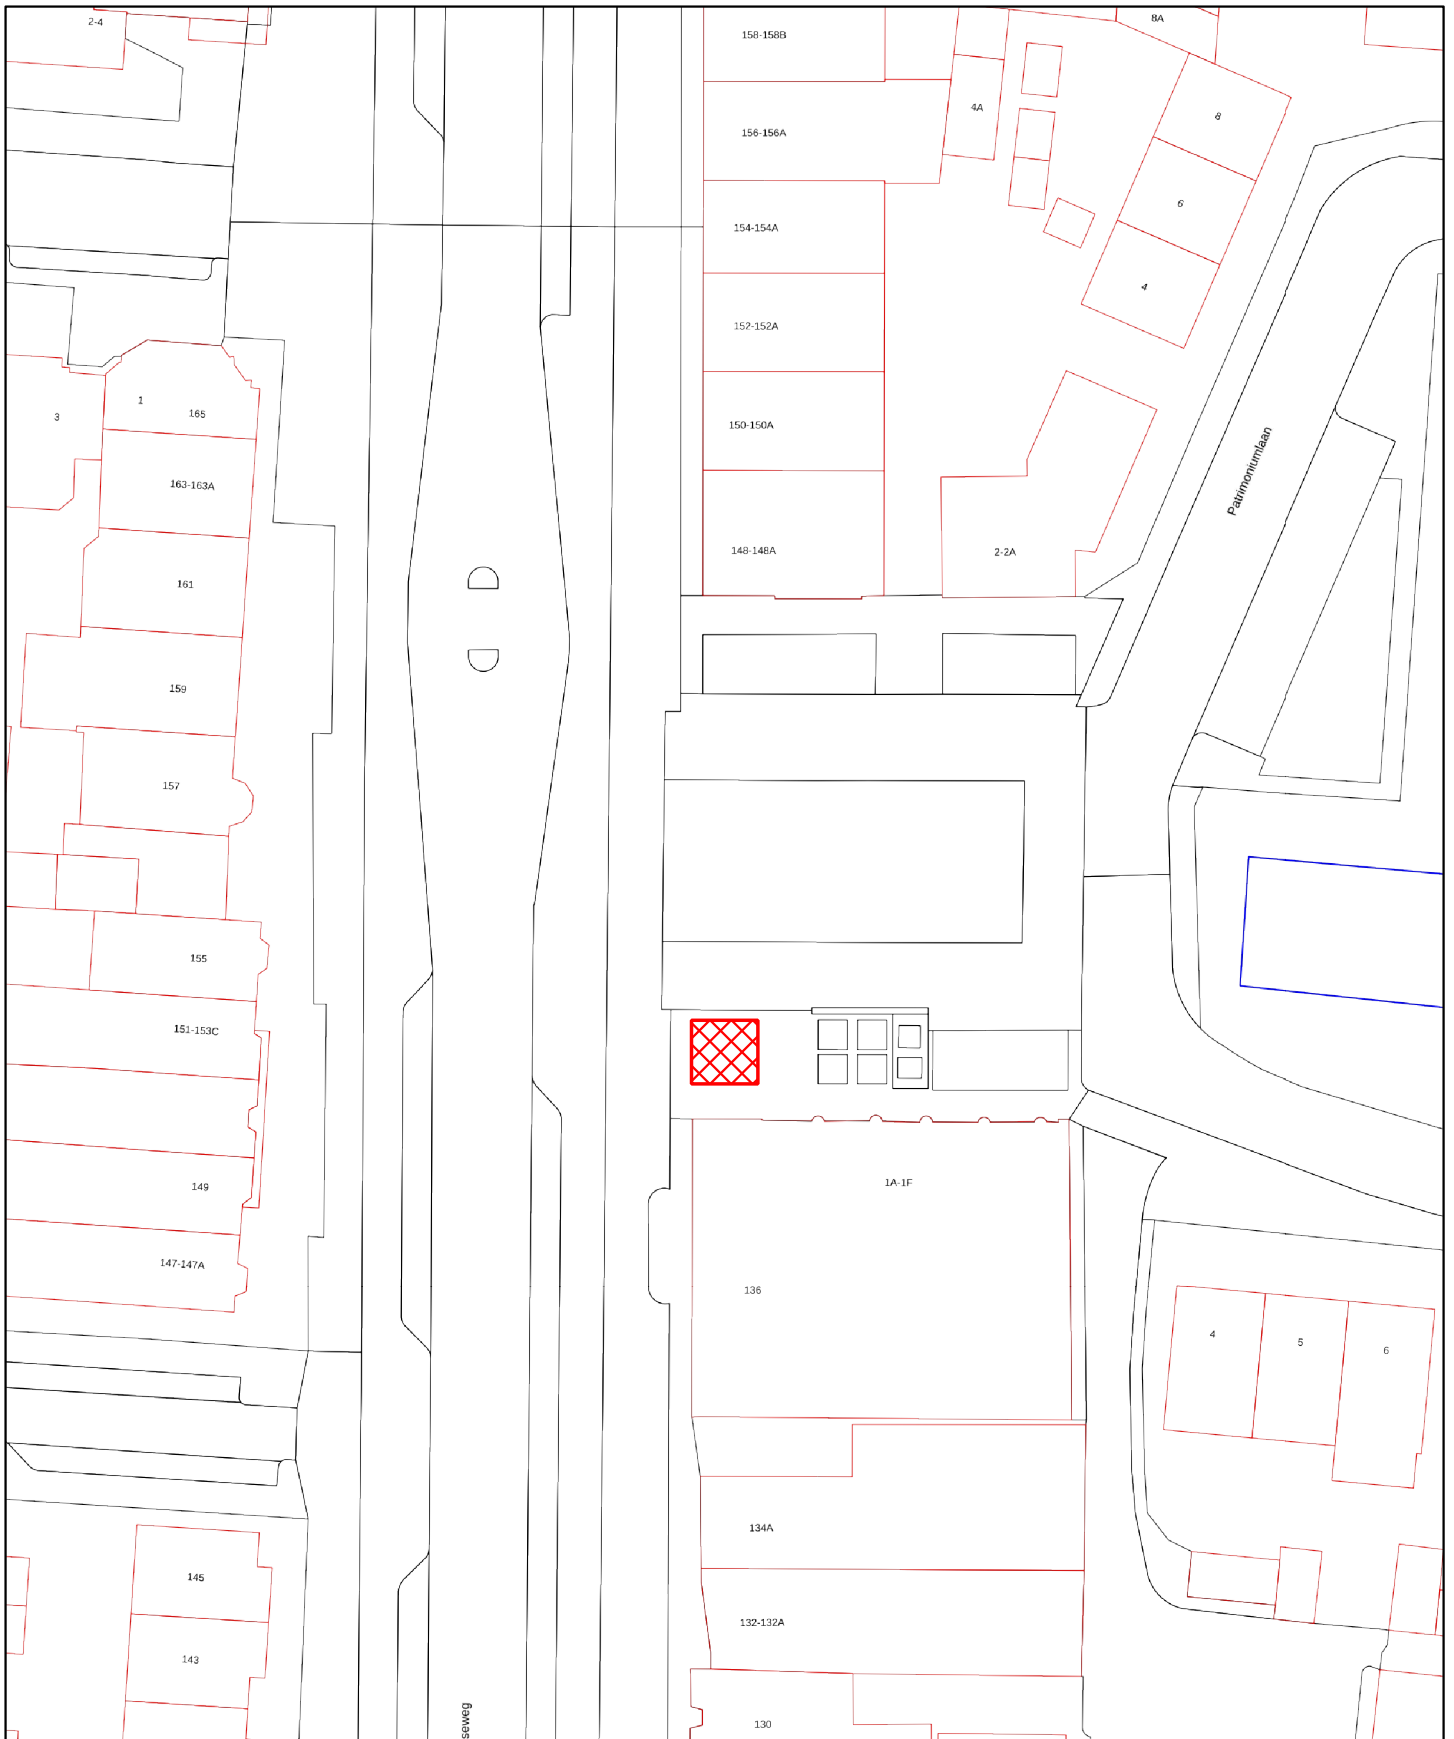

Locatie : Amsterdamseweg 137

Onderwerp : Vaste Standplaatsen

Datum : 13-03-2025

Schaal : 1:500

Getekend : M. Jongenelen

Bestand : Bijlage 2 nadere regels standplaatsen 25

Gemeente  Amstelveen

Informatiebeheer