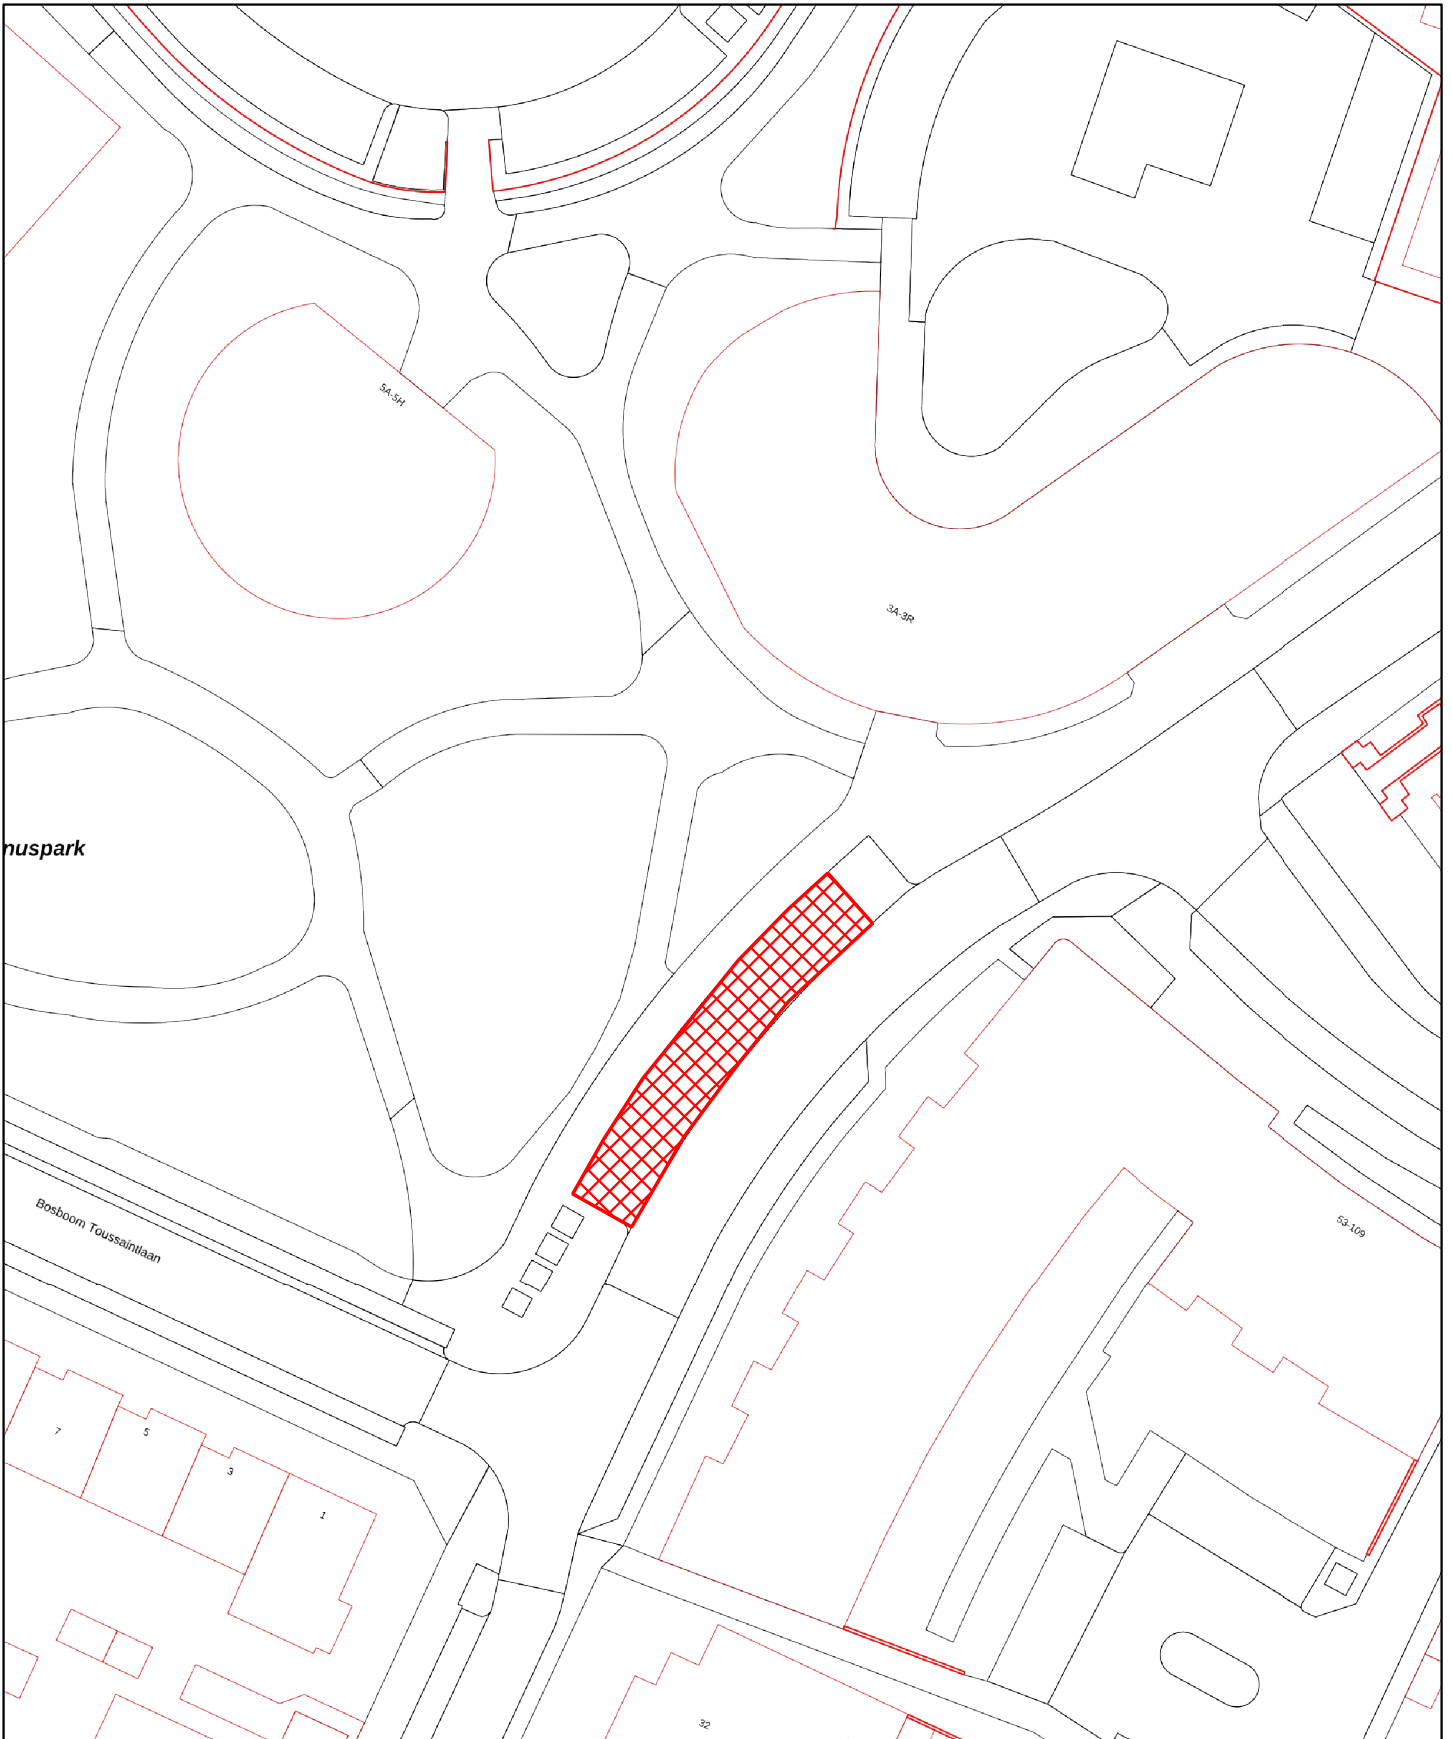

Locatie : Uilenstede 102

Onderwerp : Vaste Standplaatsen

Datum : 13-03-2025

Schaal : 1:500

Getekend : M. Jongenelen

Bestand : Bijlage 2 nadere regels standplaatsen 25

Gemeente  Amstelveen

Informatiebeheer