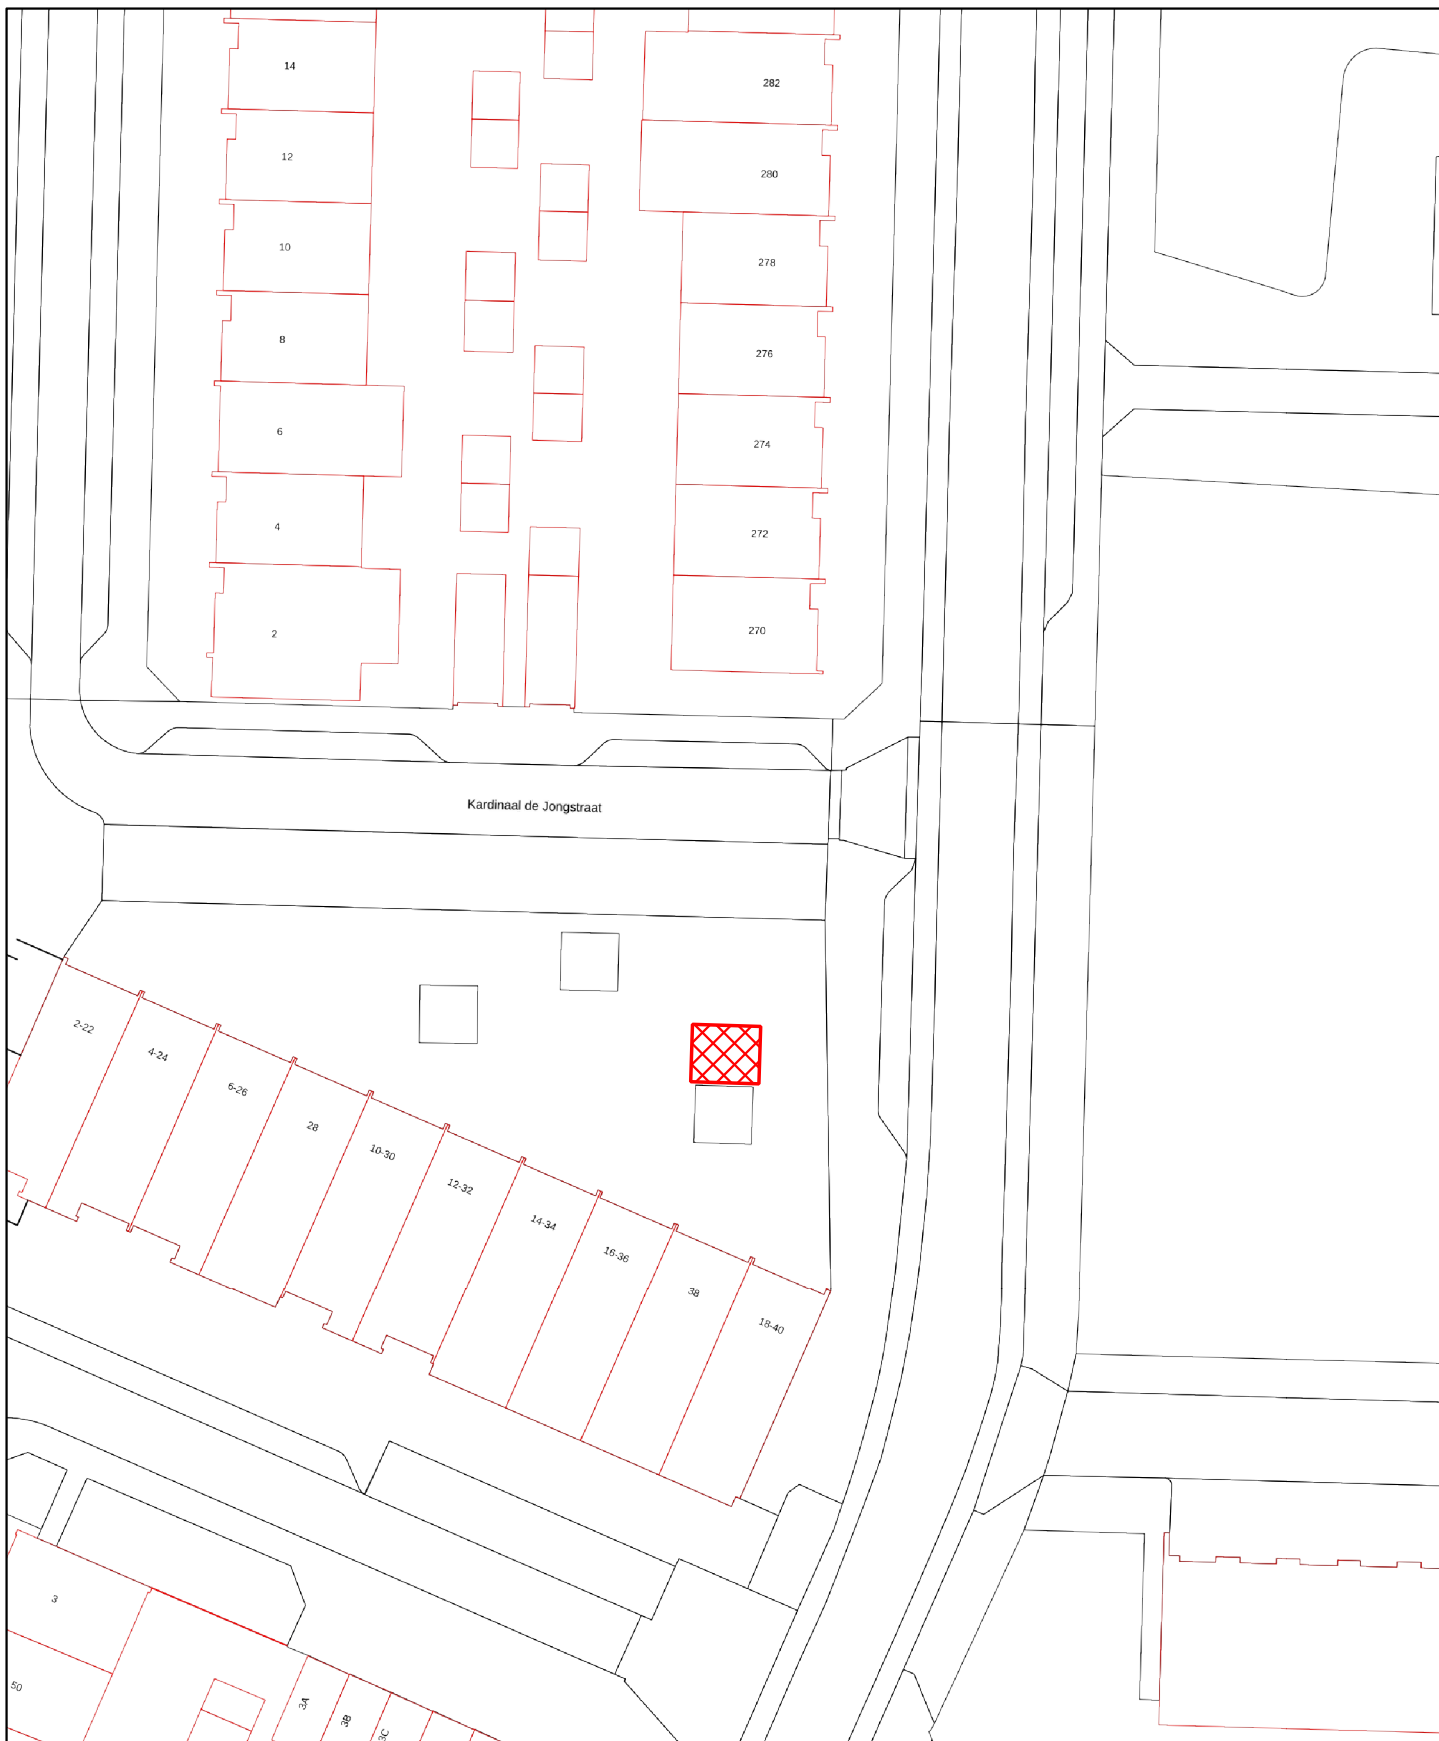

Gemeente Amstelveen

Informatiebeheer

Team Basis-Informatie

Laan Nieuwer-Amstel 1, 11882 JR Amstelveen, Postbus 4, 1180 BA Amstelveen, T (020) 540 49 11

Locatie : Karel Doormanweg 18

Onderwerp : Vaste Standplaatsen

Datum : 13-03-2025

Schaal : 1:500

Getekend : M. Jongenelen

Bestand : Bijlage 2 nadere regels standplaatsen 25