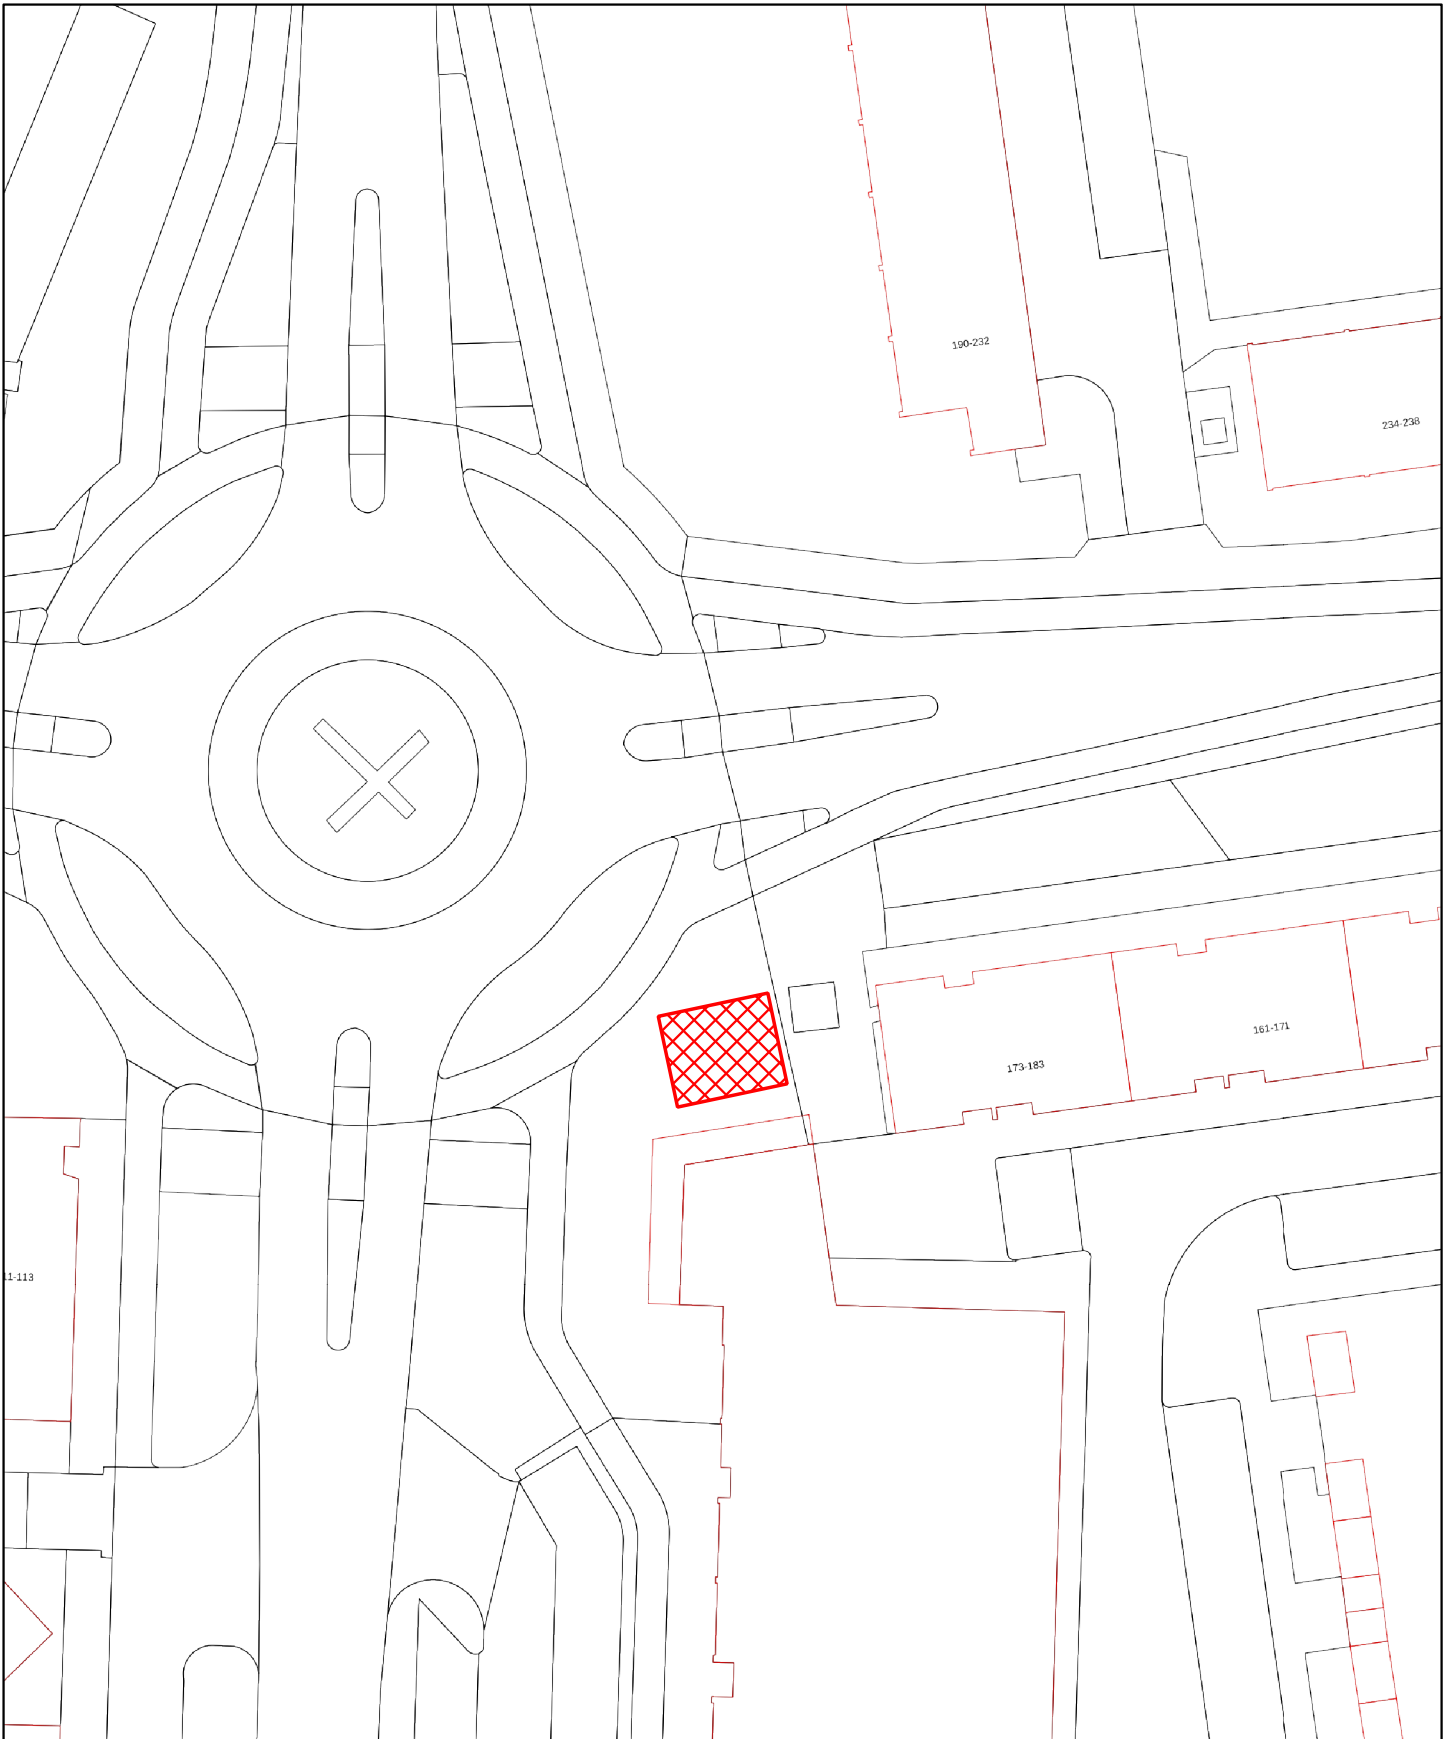

Gemeente Amstelveen

Informatiebeheer

Team Basis-Informatie

Laan Nieuwer-Amstel 1, 11882 JR Amstelveen, Postbus 4, 1180 BA Amstelveen, T (020) 540 49 11

Locatie : Rotonde Hooplaan-Lindelaan 173

Onderwerp : Vaste Standplaatsen

Datum : 13-03-2025

Schaal : 1:500

Getekend : M. Jongenelen

Bestand : Bijlage 2 nadere regels standplaatsen 25