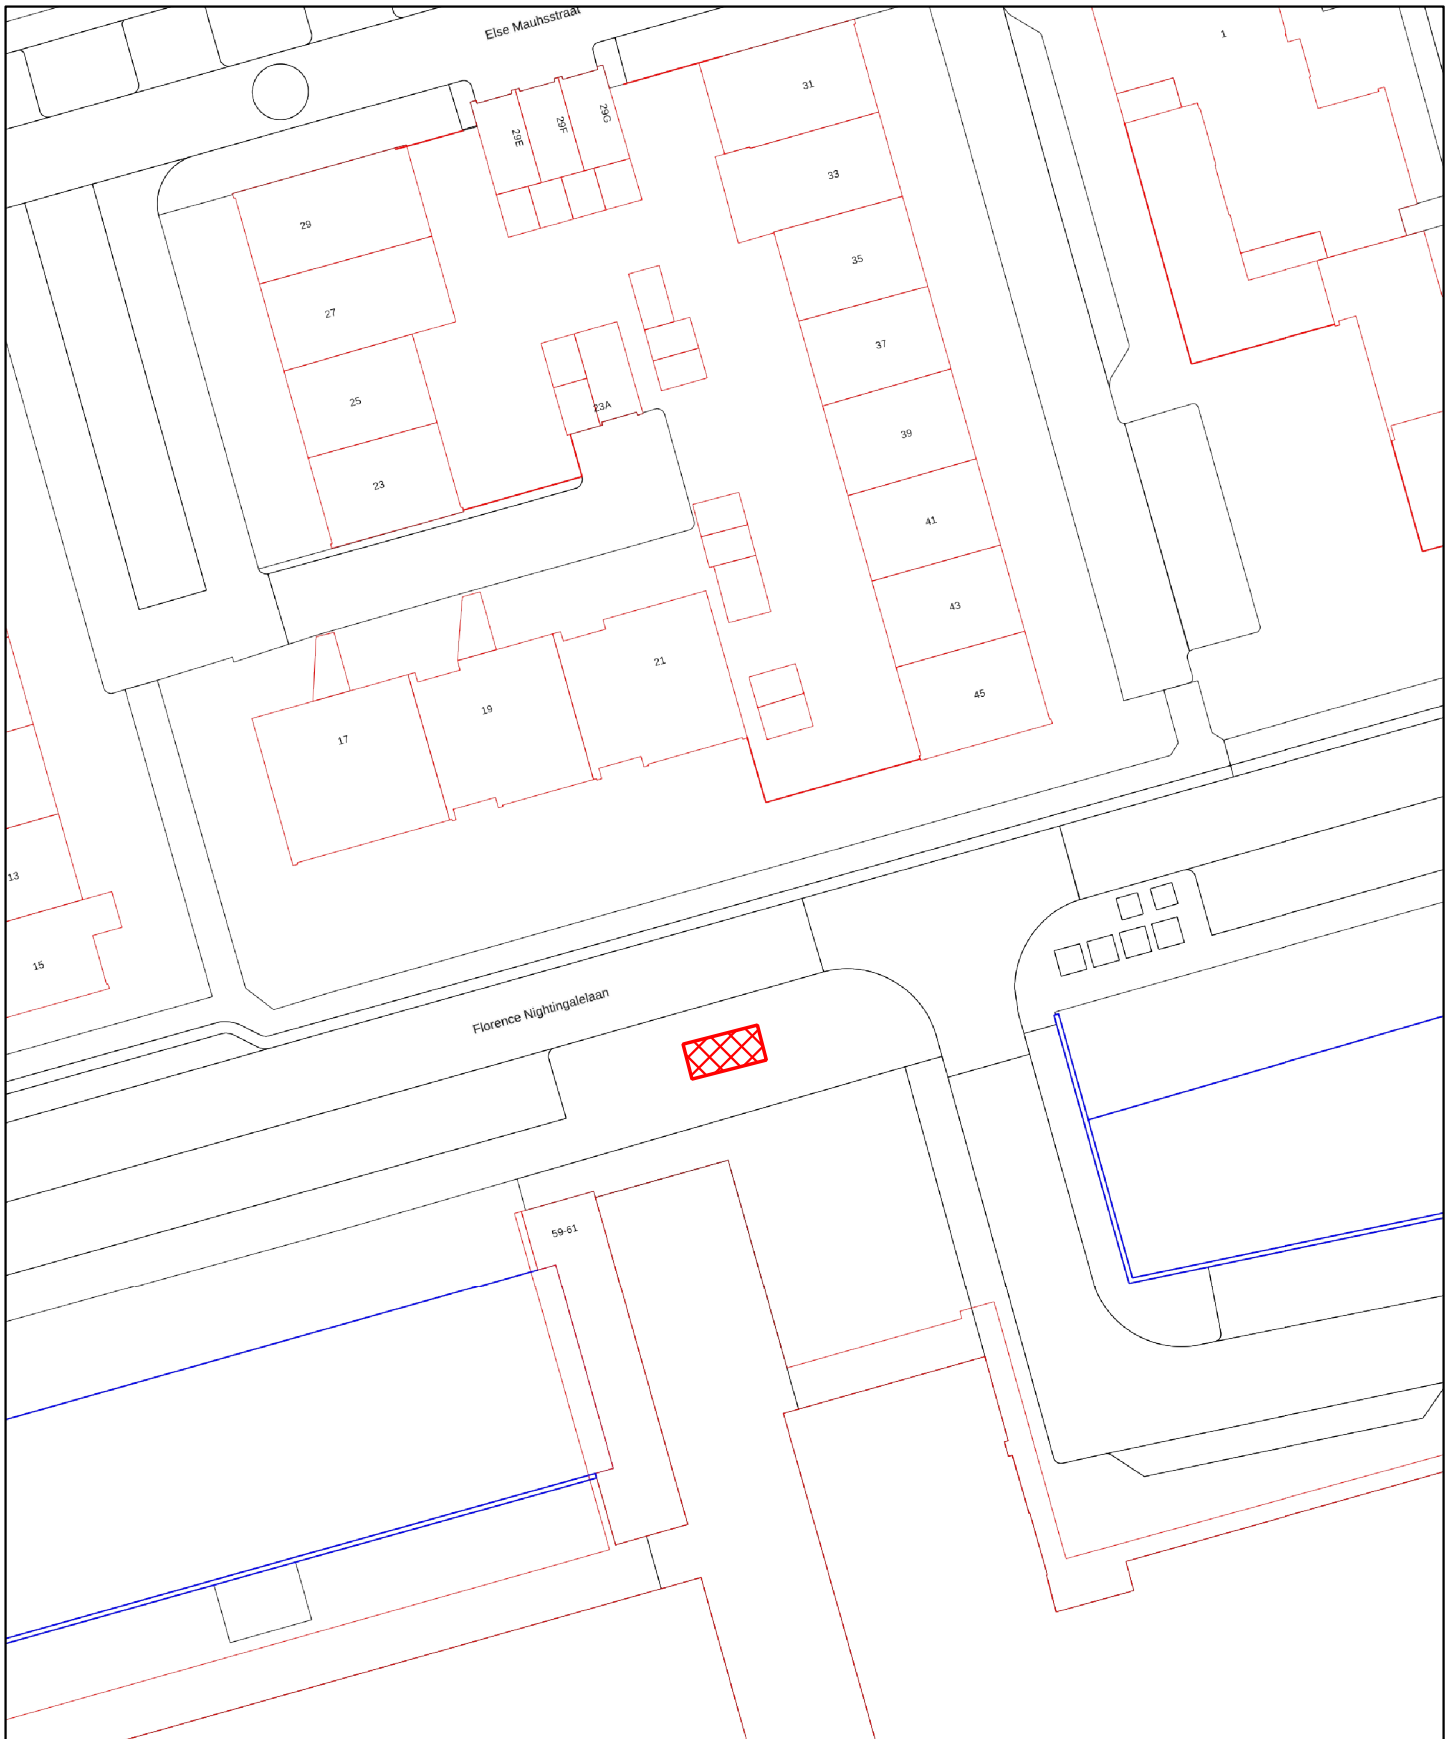

Locatie : Kostverlorenhof 151

Onderwerp : Vaste Standplaatsen

Datum : 13-03-2025

Schaal : 1:500

Getekend : M. Jongenelen

Bestand : Bijlage 2 nadere regels standplaatsen 25

Gemeente  Amstelveen

Informatiebeheer