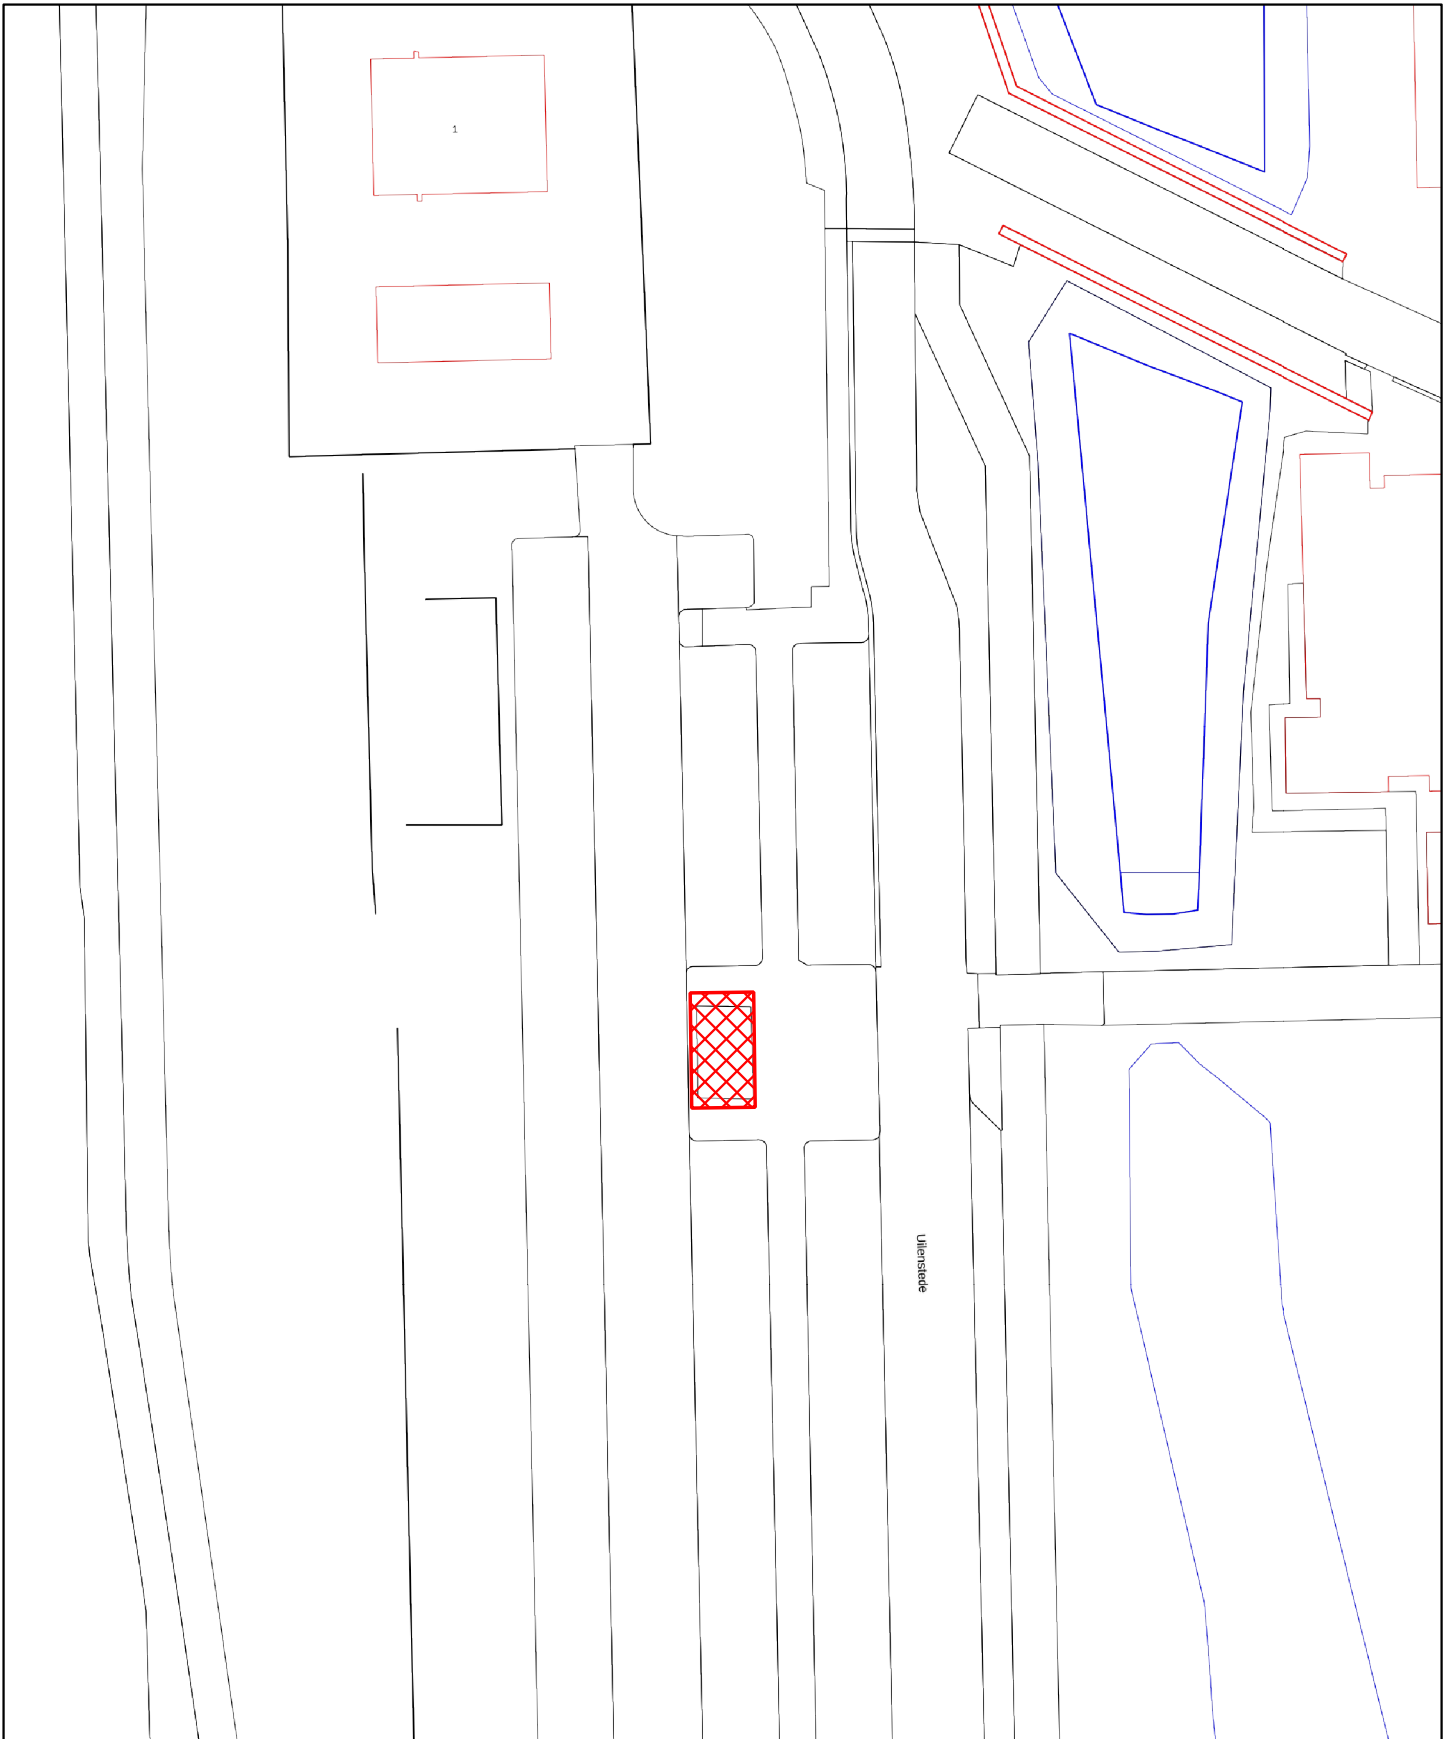

Gemeente Amstelveen

Informatiebeheer

Team Basis-Informatie

Laan Nieuwer-Amstel 1, 11882 JR Amstelveen, Postbus 4, 1180 BA Amstelveen, T (020) 540 49 11

Locatie : Uilenstede 102

Onderwerp : Vaste Standplaatsen

Datum : 13-03-2025

Schaal : 1:500

Getekend : M. Jongenelen

Bestand : Bijlage 2 nadere regels standplaatsen 25