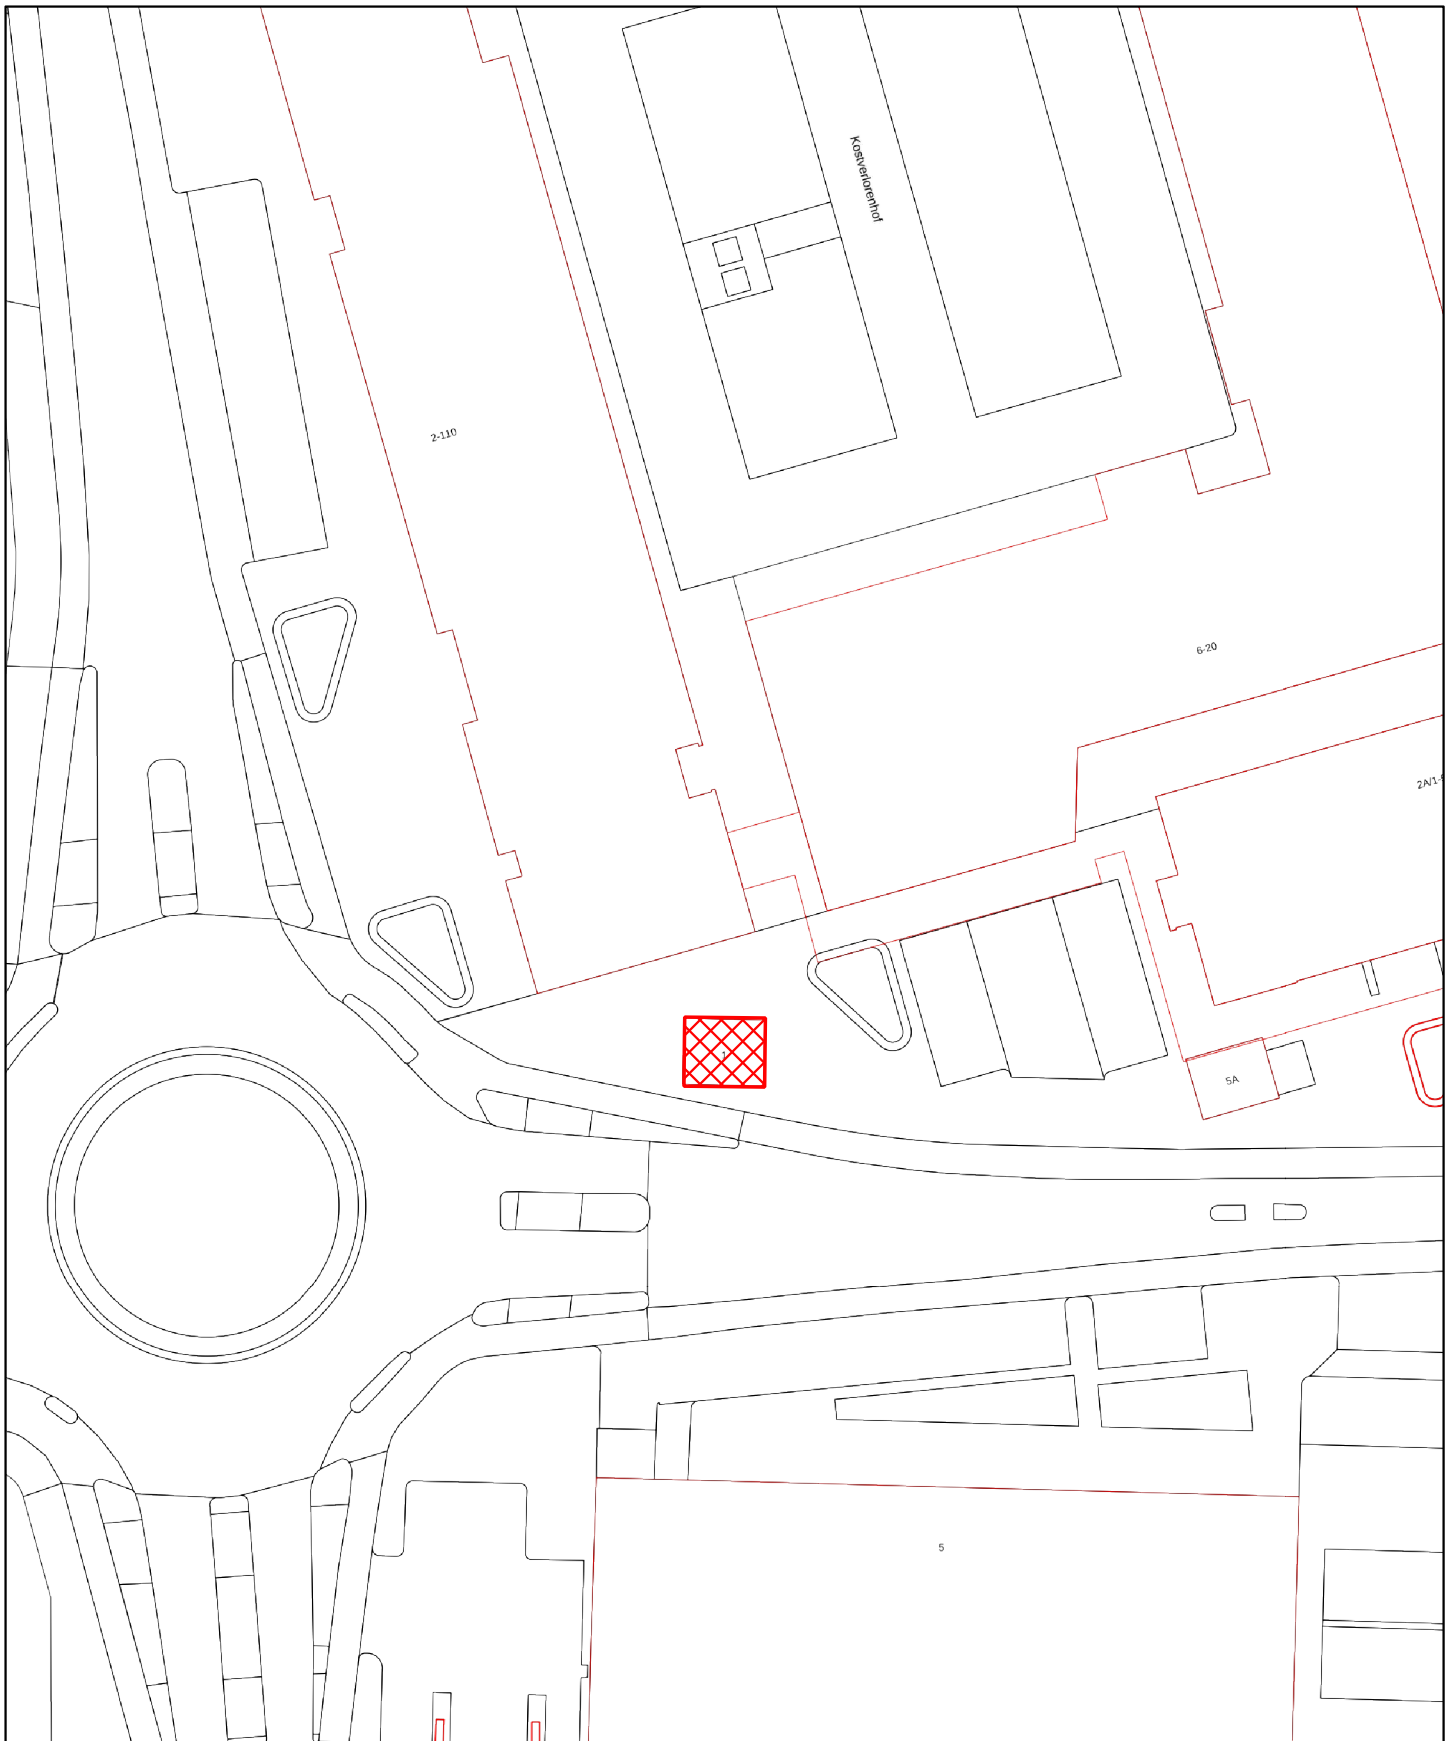

Gemeente Amstelveen

Informatiebeheer

Team Basis-Informatie

Laan Nieuwer-Amstel 1, 11882 JR Amstelveen, Postbus 4, 1180 BA Amstelveen, T (020) 540 49 11

Locatie : Kostverlorenhof 1

Onderwerp : Vaste Standplaatsen

Datum : 13-03-2025

Schaal : 1:500

Getekend : M. Jongenelen

Bestand : Bijlage 2 nadere regels standplaatsen 25