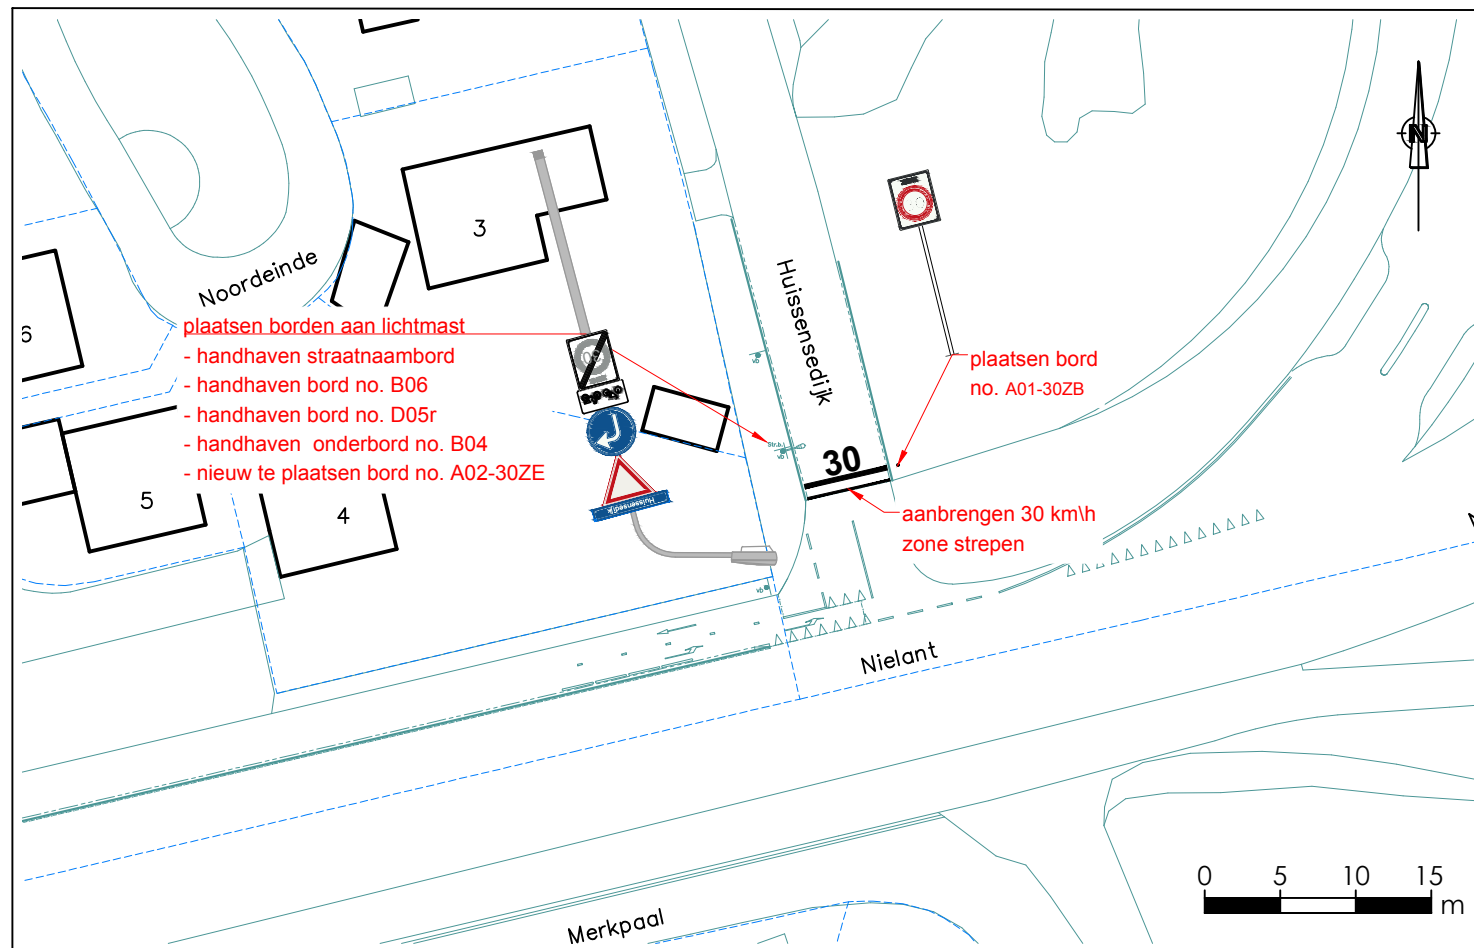

2 - Aanpassing t.b.v. 30 km/h zone Huissensedijk

1 - Aanpassing t.b.v. 30 km/h zone Huissensedijk-Nielant

van 50 km/h naar 30 km/h zone  
Overzicht invoering 30 km/h zone wegen

Huissen  
Verkeersbesluit 30 km/h zone  
Huissensedijk en Noordeinde Huissen