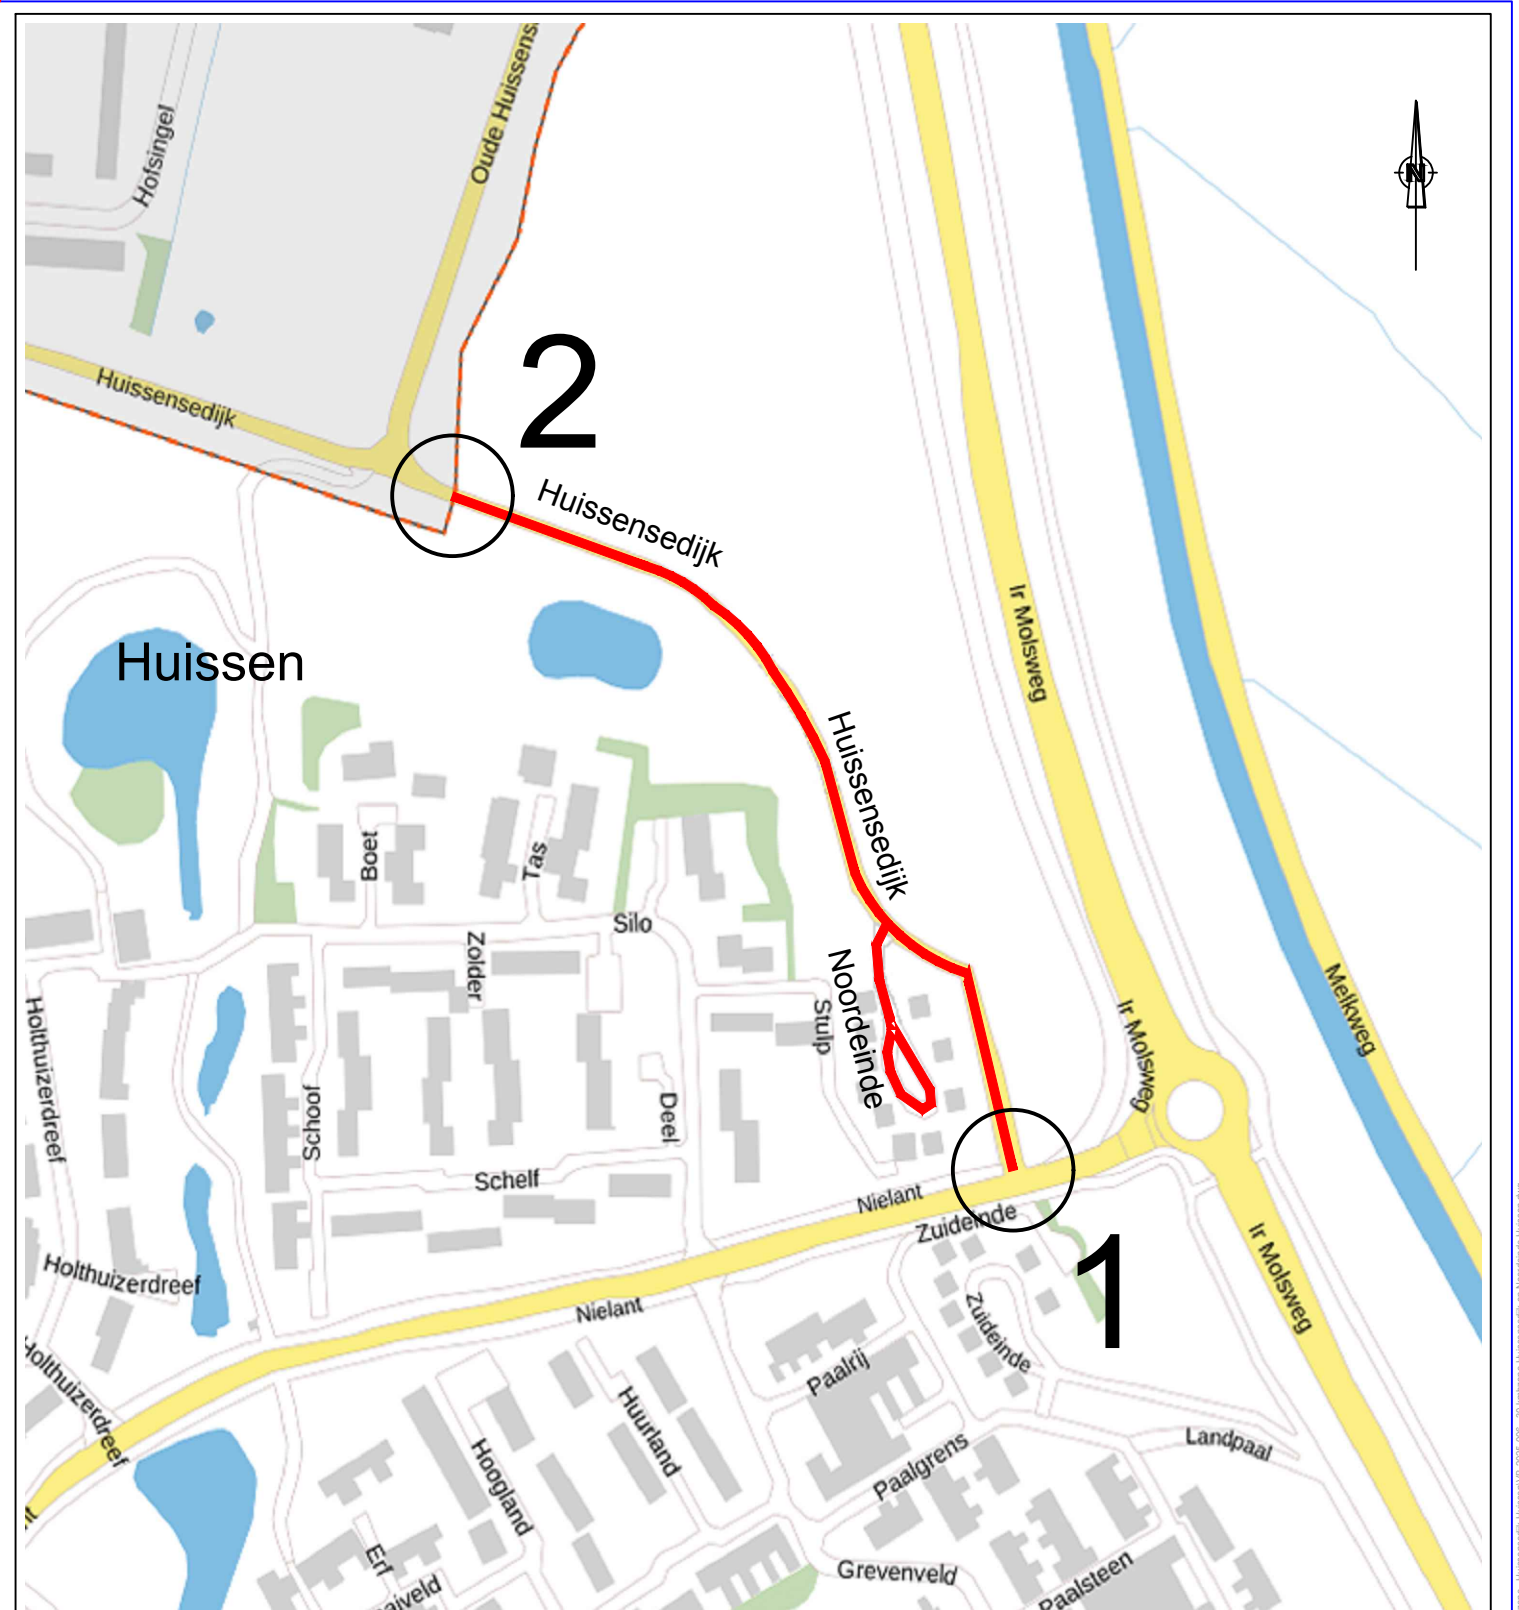

2 - Aanpassing t.b.v. 30 km/h zone Huissensedijk

1 - Aanpassing t.b.v. 30 km/h zone Huissensedijk-Nielant

van 50 km/h naar 30 km/h zone  
Overzicht invoering 30 km/h zone wegen

Huissen  
Verkeersbesluit 30 km/h zone  
Huissensedijk en Noordeinde Huissen