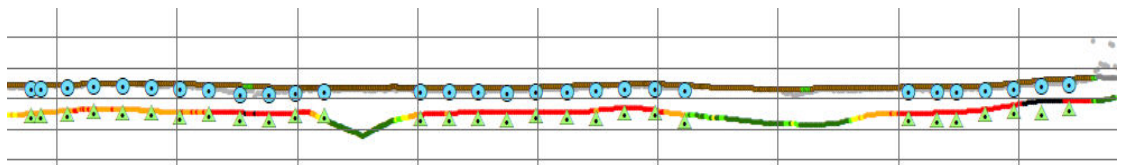

Tongerloseweg, Sevenum

270m en 80m 30cm dieper leggen

Tongerloseweg 33 Hegelsom