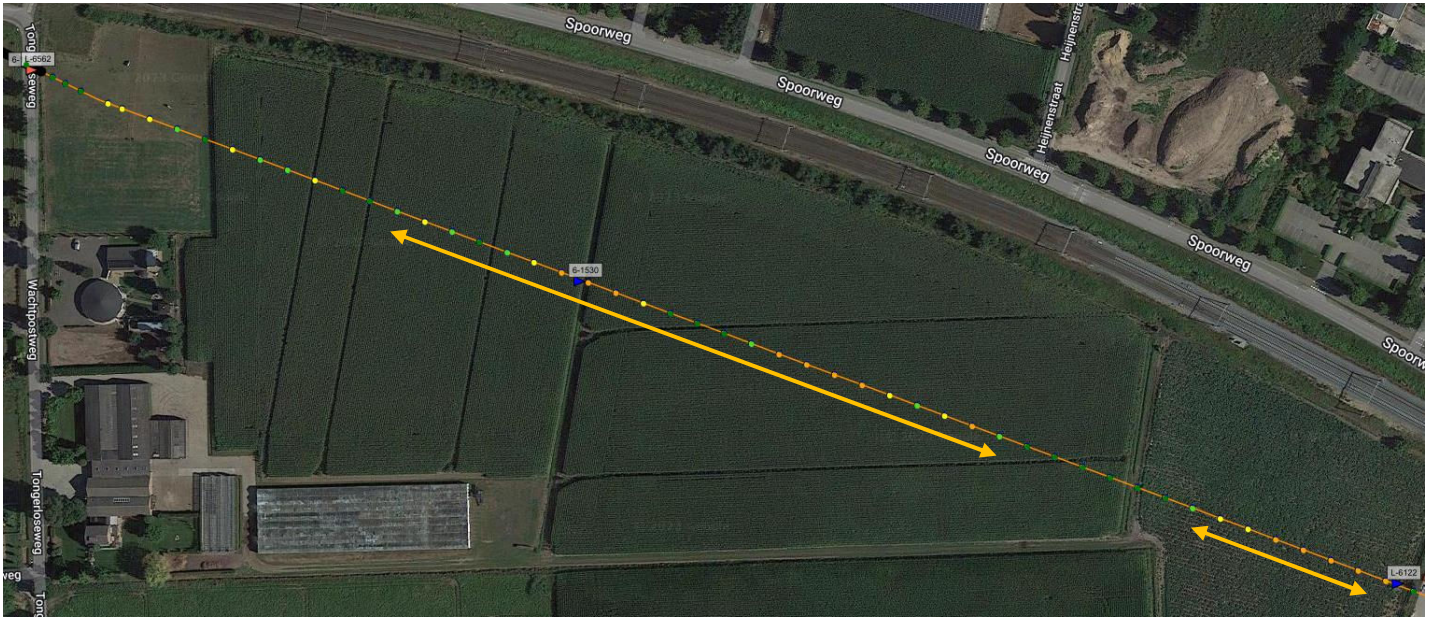

Tongerloseweg, Sevenum

270m en 80m 30cm dieper leggen

Tongerloseweg 33 Hegelsom