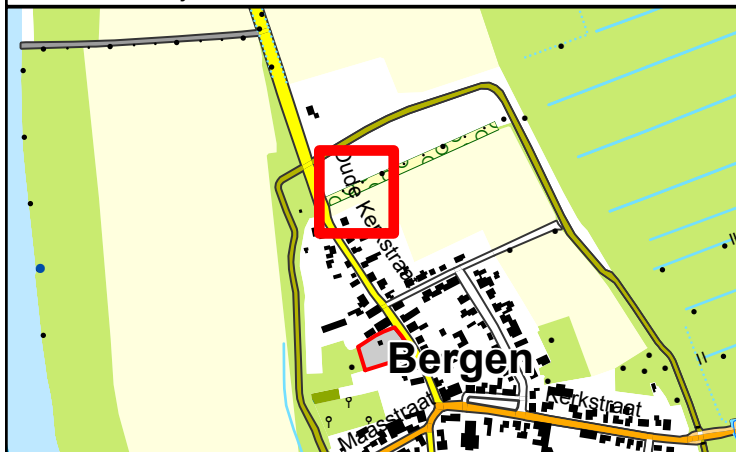

Overzichtskaartje

Kadastrale situatie t.b.v. verkoop aan:

Get.: 16-08-2023 H.L.	 waterschap limburg met de omgeving, voor de omgeving
Gew.: 11-10-2023 H.L.	
Schaal: 1:500	Blad: xxx
Tek.nr.: WL-230823	Postbus 2207 Tel.: 088-8890100 6040 CC Roermond E.: info@waterschaplimburg.nl
Formaat: A4	© Topografie ESRI-Nederland / Dienst Kadaster