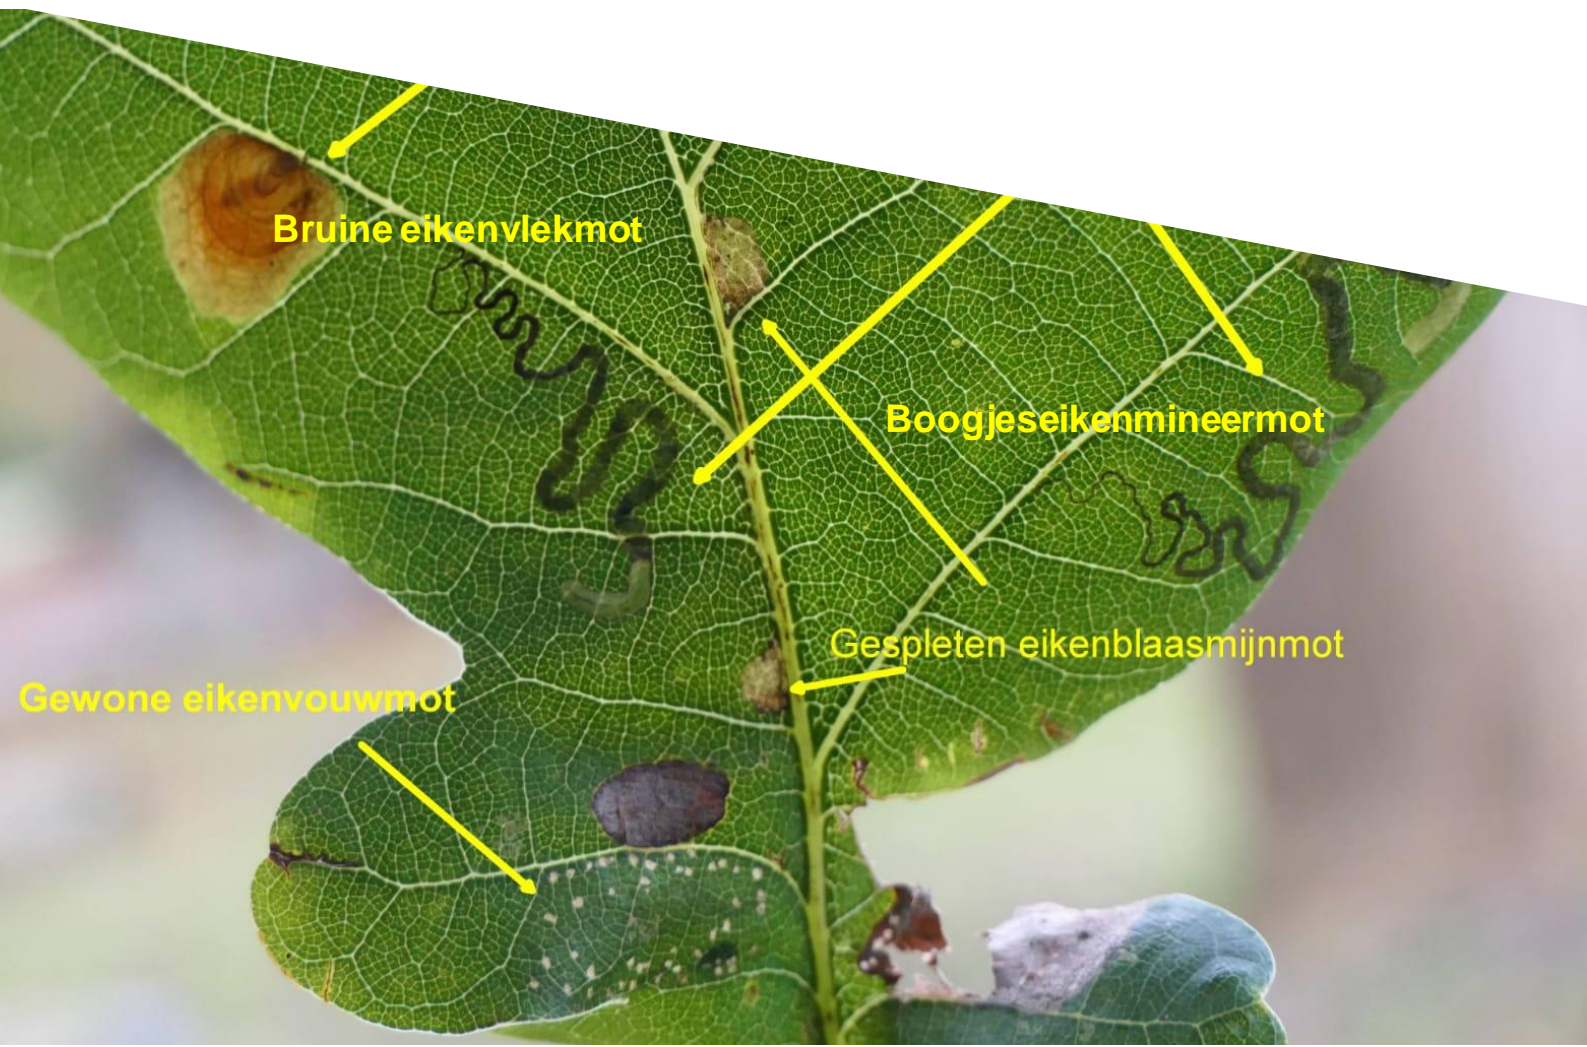

# Register ecologische bomen

*Inpasbaarheid van bomen voor biodiversiteit*

Gemeente Leiden 2024

## Wat is het Register Ecologische Bomen?

Het Register ecologische bomen is een bijlage van de Leidse Verordening voor de Fysieke Leefomgeving. Doel van het register is bij de vervanging van beheerbomen en bij de aanplant van nieuwe bomen te kiezen voor bomen met een hoge ecologische waardering. Hiermee kan de gemeente de kansen voor biodiversiteit in de stad vergroten, waaronder voor vogels en insecten. De lijst heeft een communicatieve waarde voor mensen die werken aan het bomenbestand in de stad, bij onder meer Beheer en Ontwerp. De lijst is opgesteld door de ecologen van de gemeente en getoetst door verschillende experts.