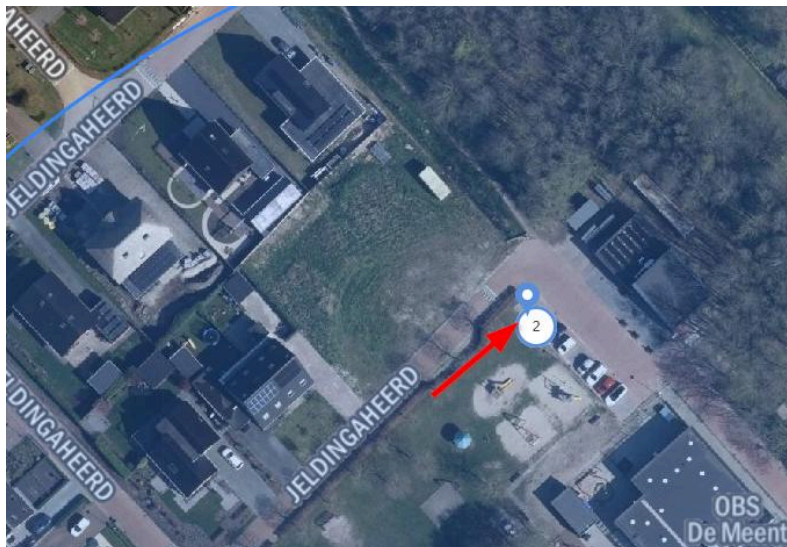

PLAATSING oplaadlocatie
Externe referentie:

GD0214
73-0000338

Aannemer: van Gelder
Opgesteld door: Alexandra Verloop

Adres	H. Goeman Borgesiusstr 52 B 9626AT Schildwolde
Aantal laadvakken	2
Belijning	Nee
E-tegel	Nee
Aantal en type laadpalen	1 WDS 1.1 RAL 7037
Netaansluiting	3x25A Enexis