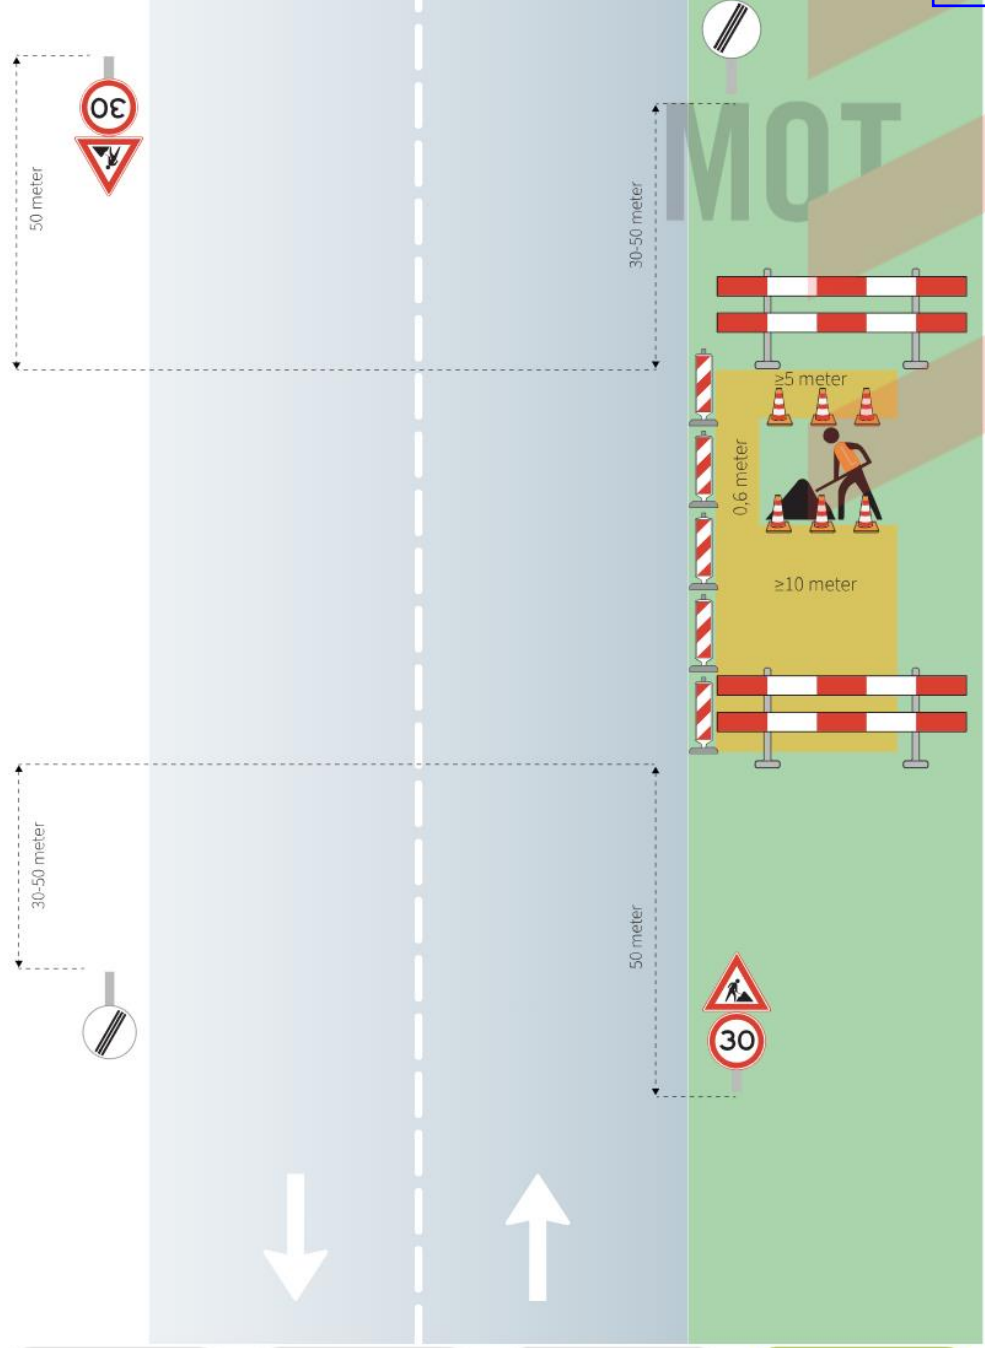

MOT-SEB5  
gebaseerd op - CROW-96b-1203

Behoort bij beschikking van  
Burgemeester en Wethouden  
van Leiden

BV. Z24/3636554

Duration selection buttons:

- < 30 min
- < 2 uur
- < 1 dag
- > 1 dag

Speed limit selection buttons:

- 30
- 50**
- 60
- 70
- 80
- 100